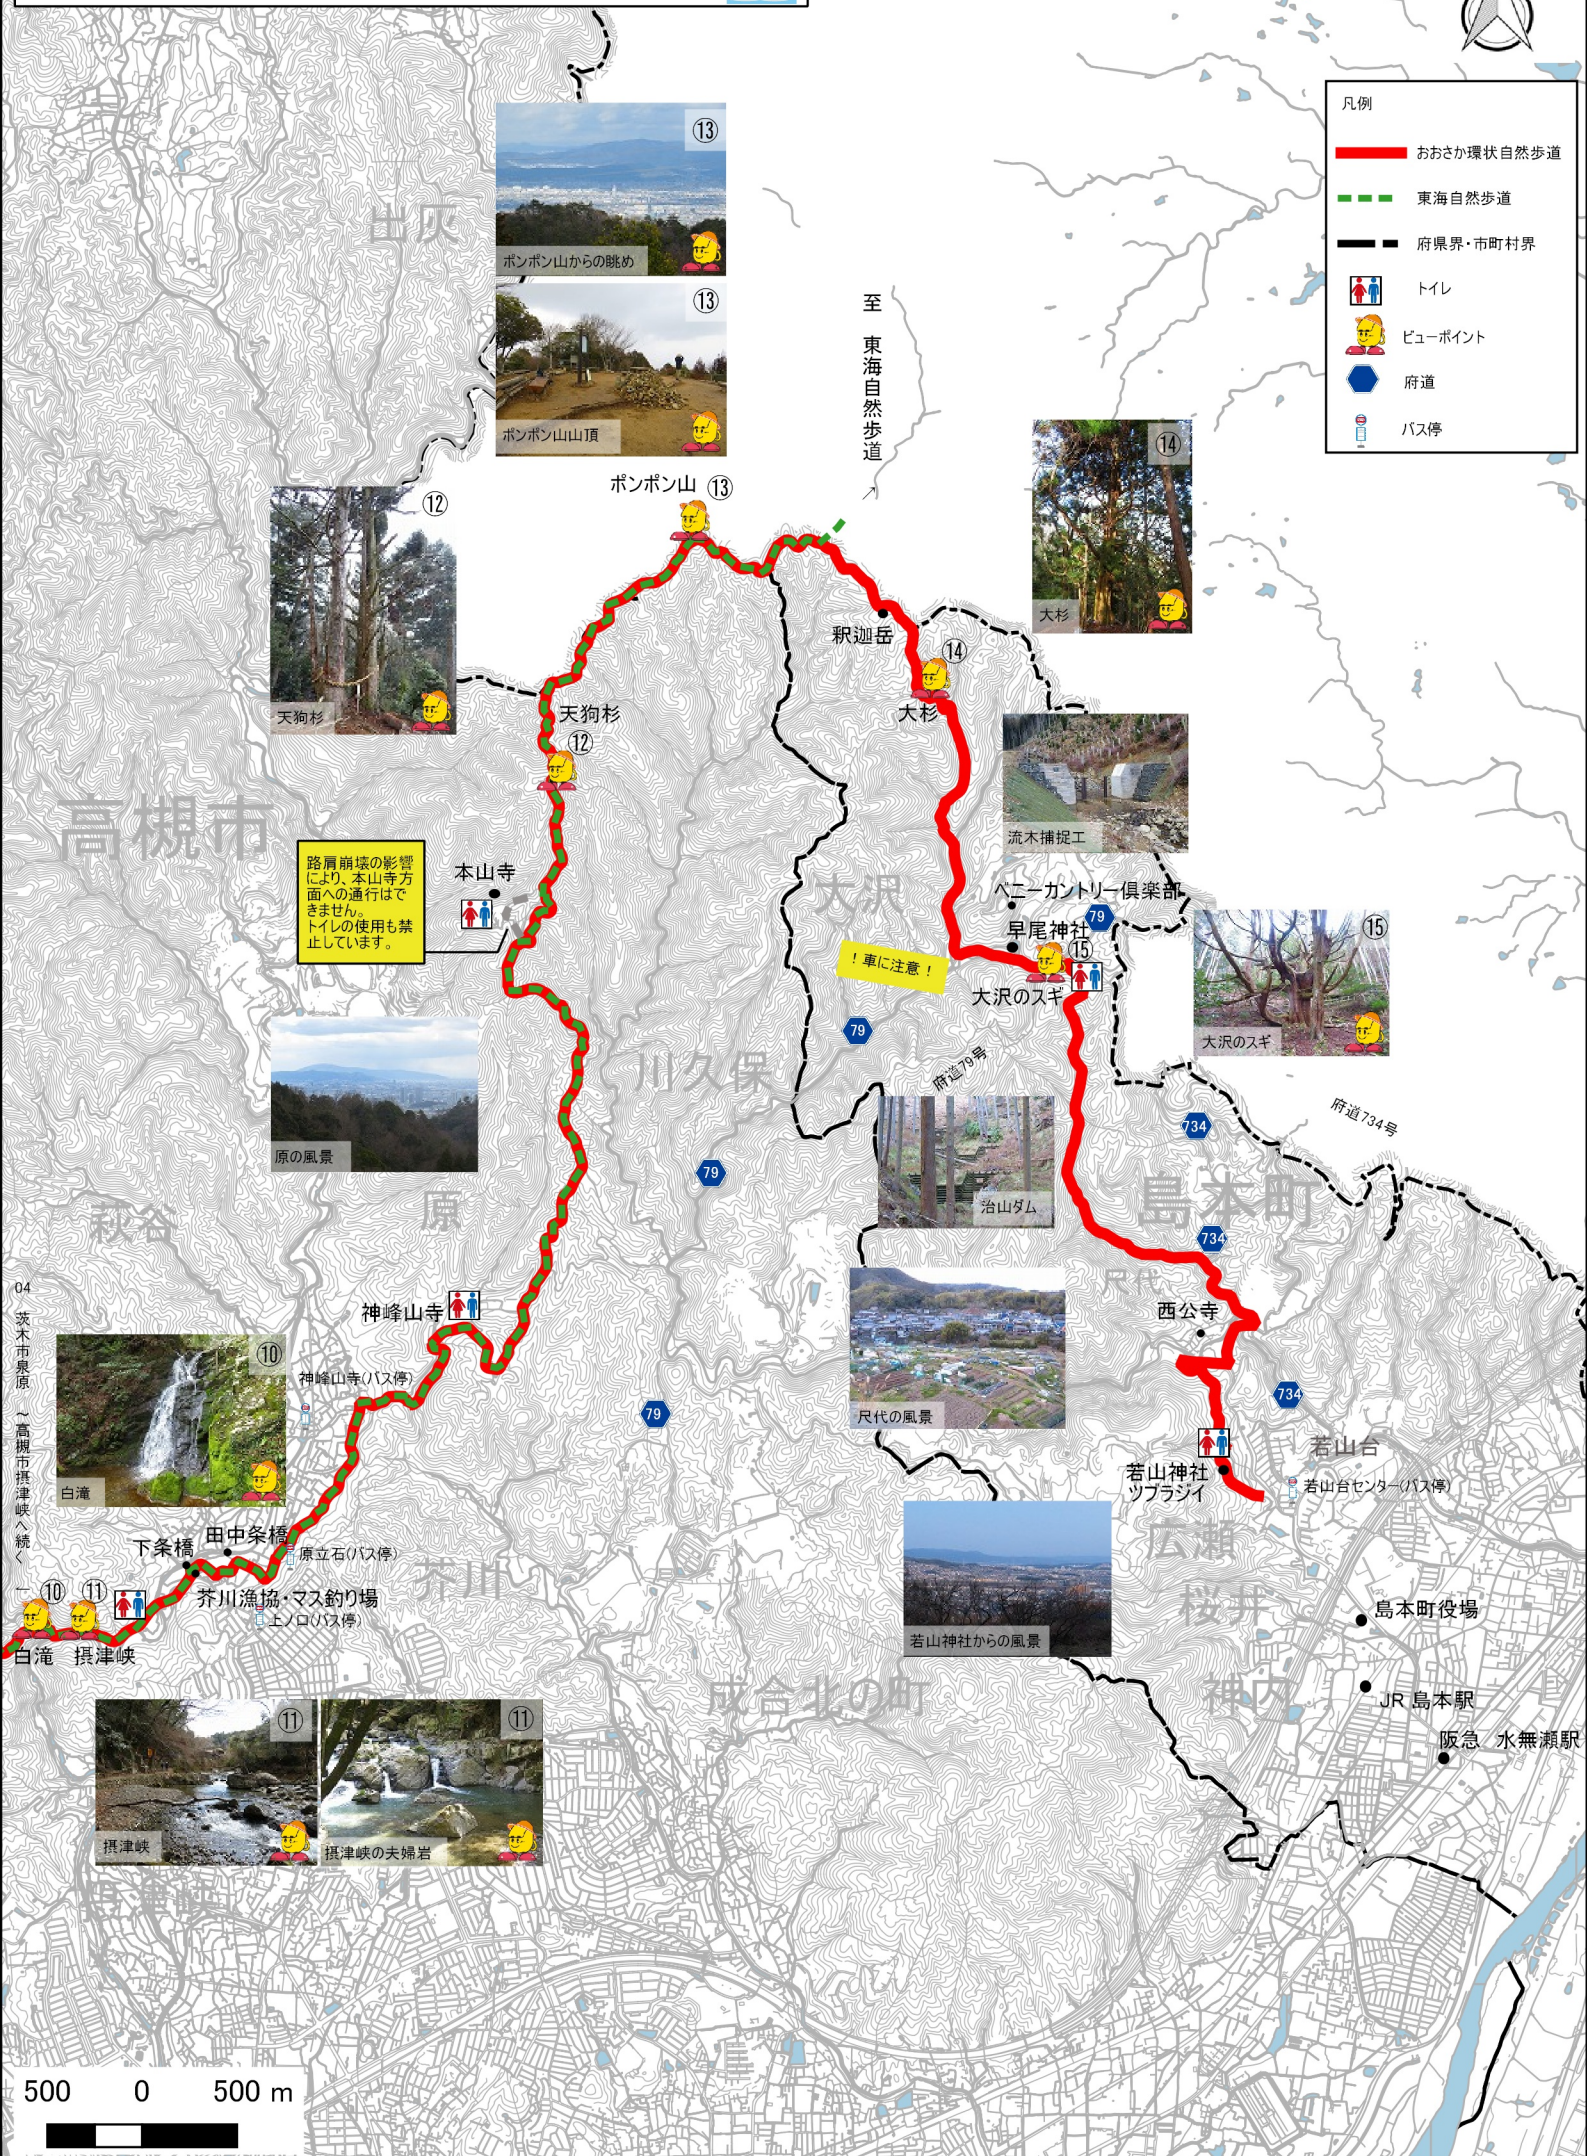

凡例

- おおさか環状自然歩道
- 東海自然歩道
- 府県界・市町村界
- トイレ
- ビューポイント
- 府道
- バス停

ポンポン山 ⑬

至
東海自然歩道

釈迦岳

パニーカントリー倶楽部

早尾神社

大沢のスキ

路肩崩壊の影響により、本山寺方面への通行はできません。トイレの使用も禁止しています。

本山寺

！車に注意！

西公寺

若山神社
ツブラジイ

若山台

若山台センター(バス停)

神峰山寺

神峰山寺(バス停)

下条橋

田中条橋

原立石(バス停)

芥川漁協・マス釣り場

上ノ口(バス停)

⑩ ⑪
白滝 摂津峡

島本町役場

JR 島本駅

阪急 水無瀬駅