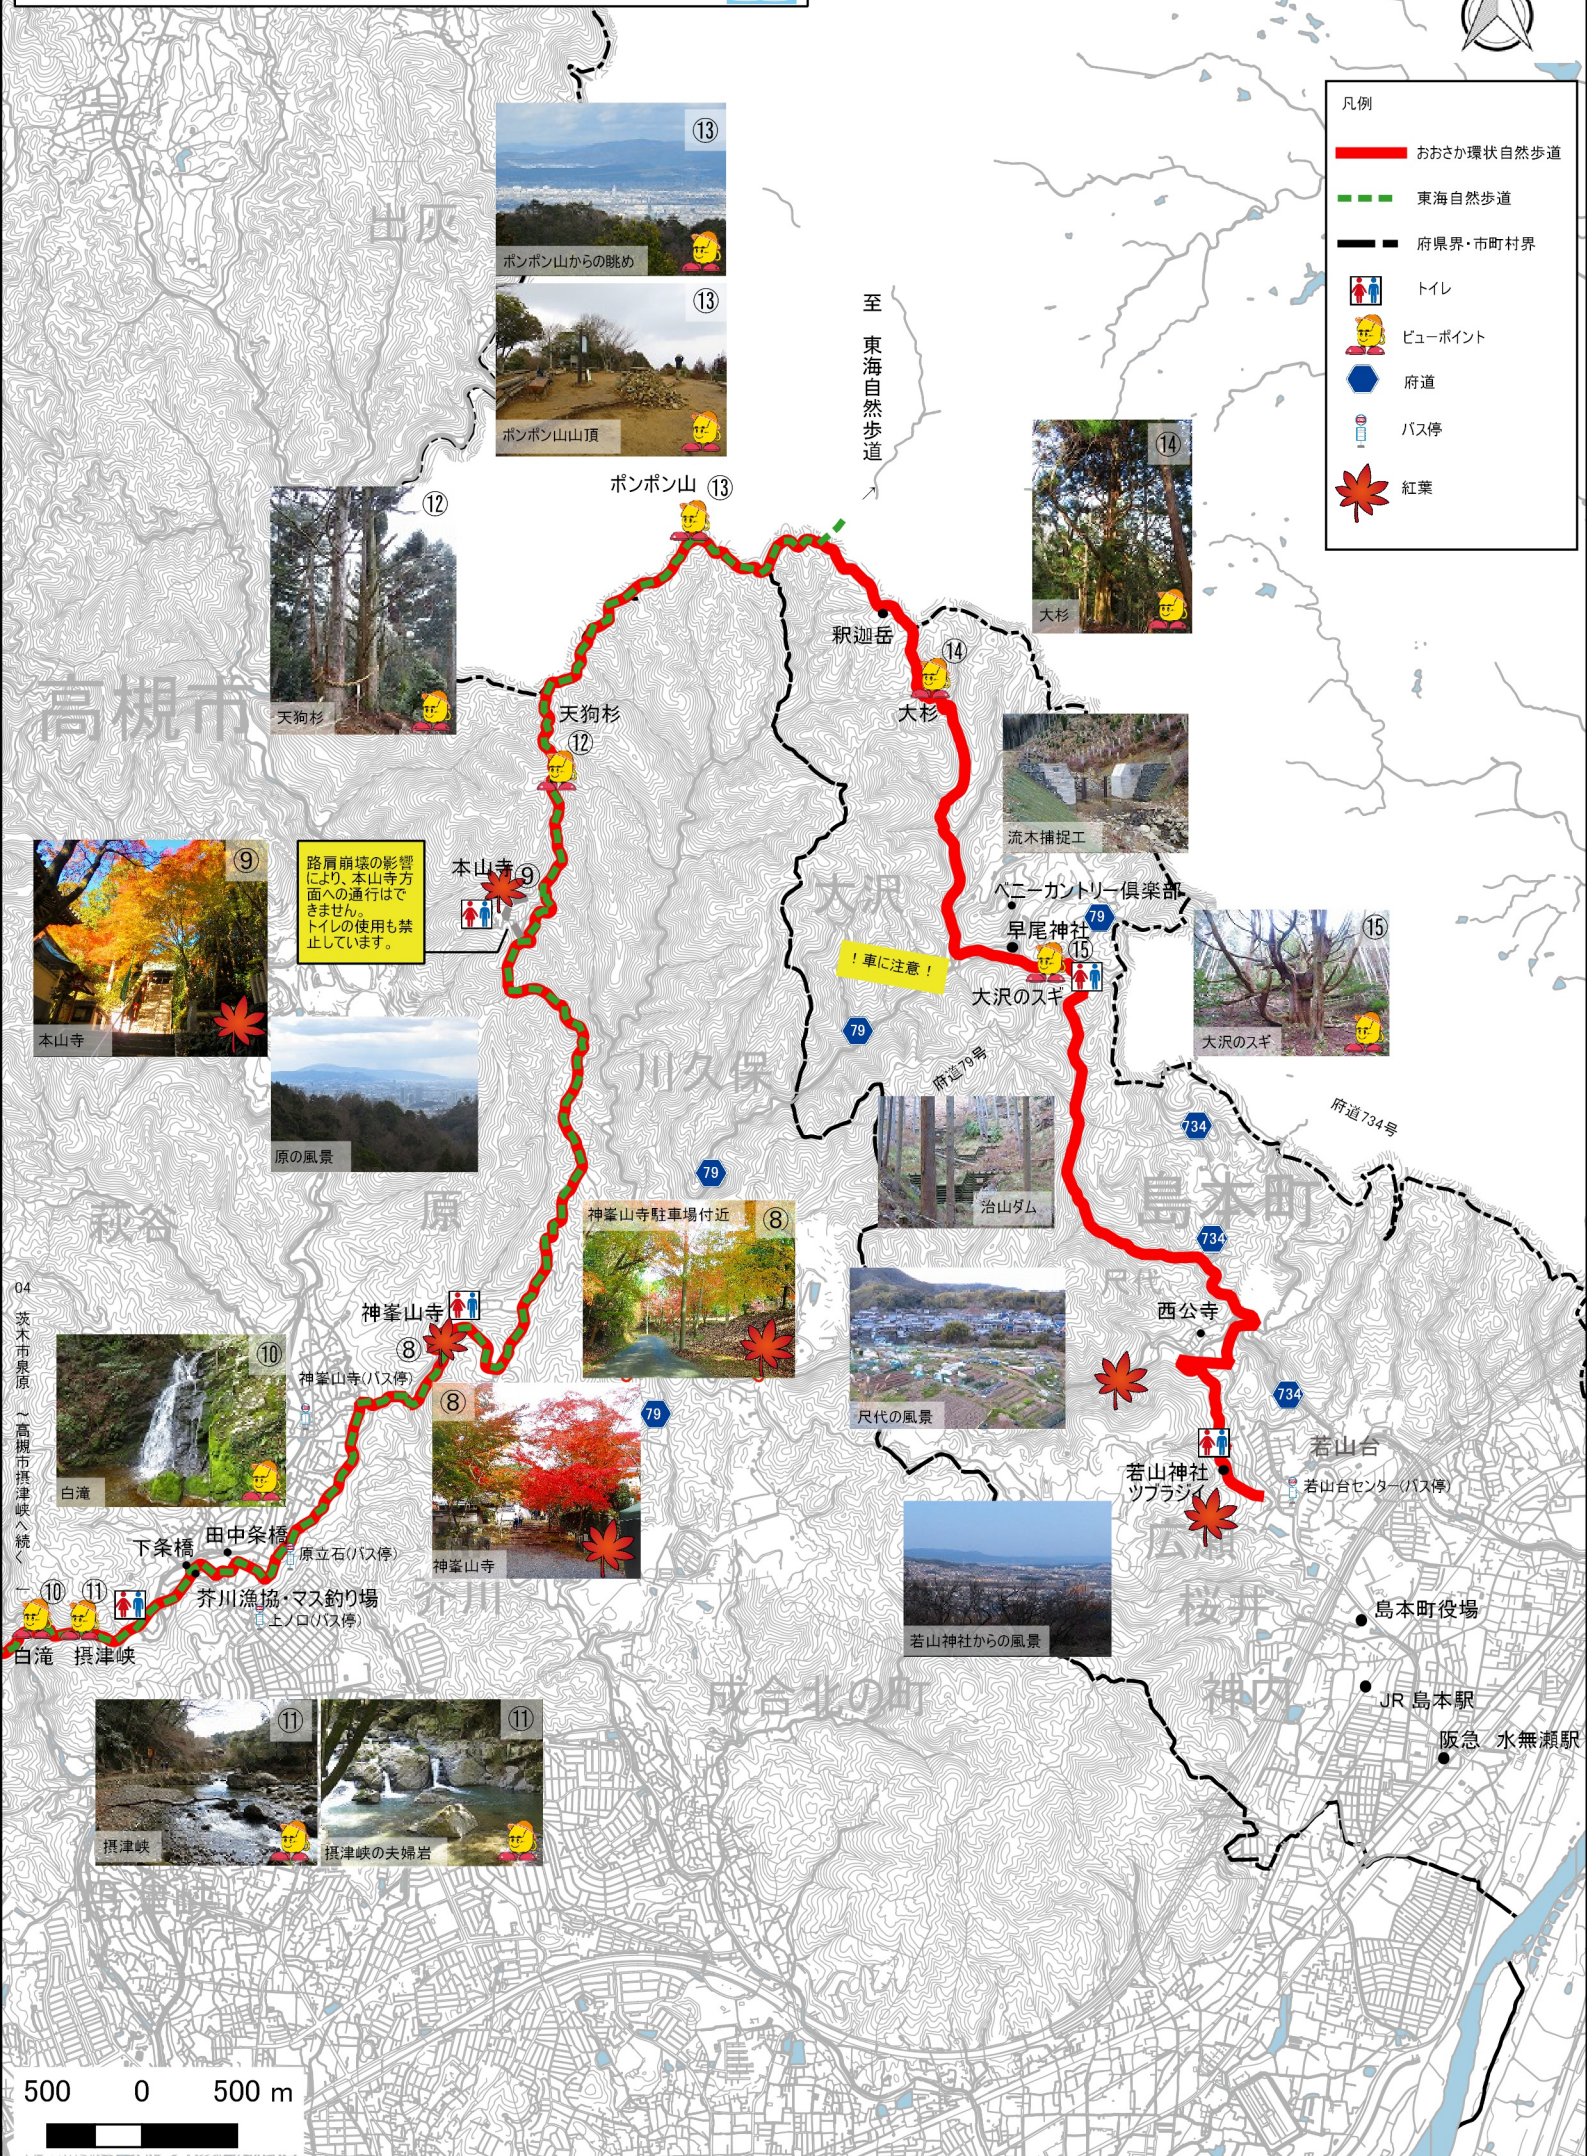

凡例

- おおさか環状自然歩道
- 東海自然歩道
- 府県界・市町村界
- トイレ
- ピューポイント
- 府道
- バス停
- 紅葉

路肩崩壊の影響により、本山寺方面への通行はできません。トイレの使用も禁止しています。

！車に注意！