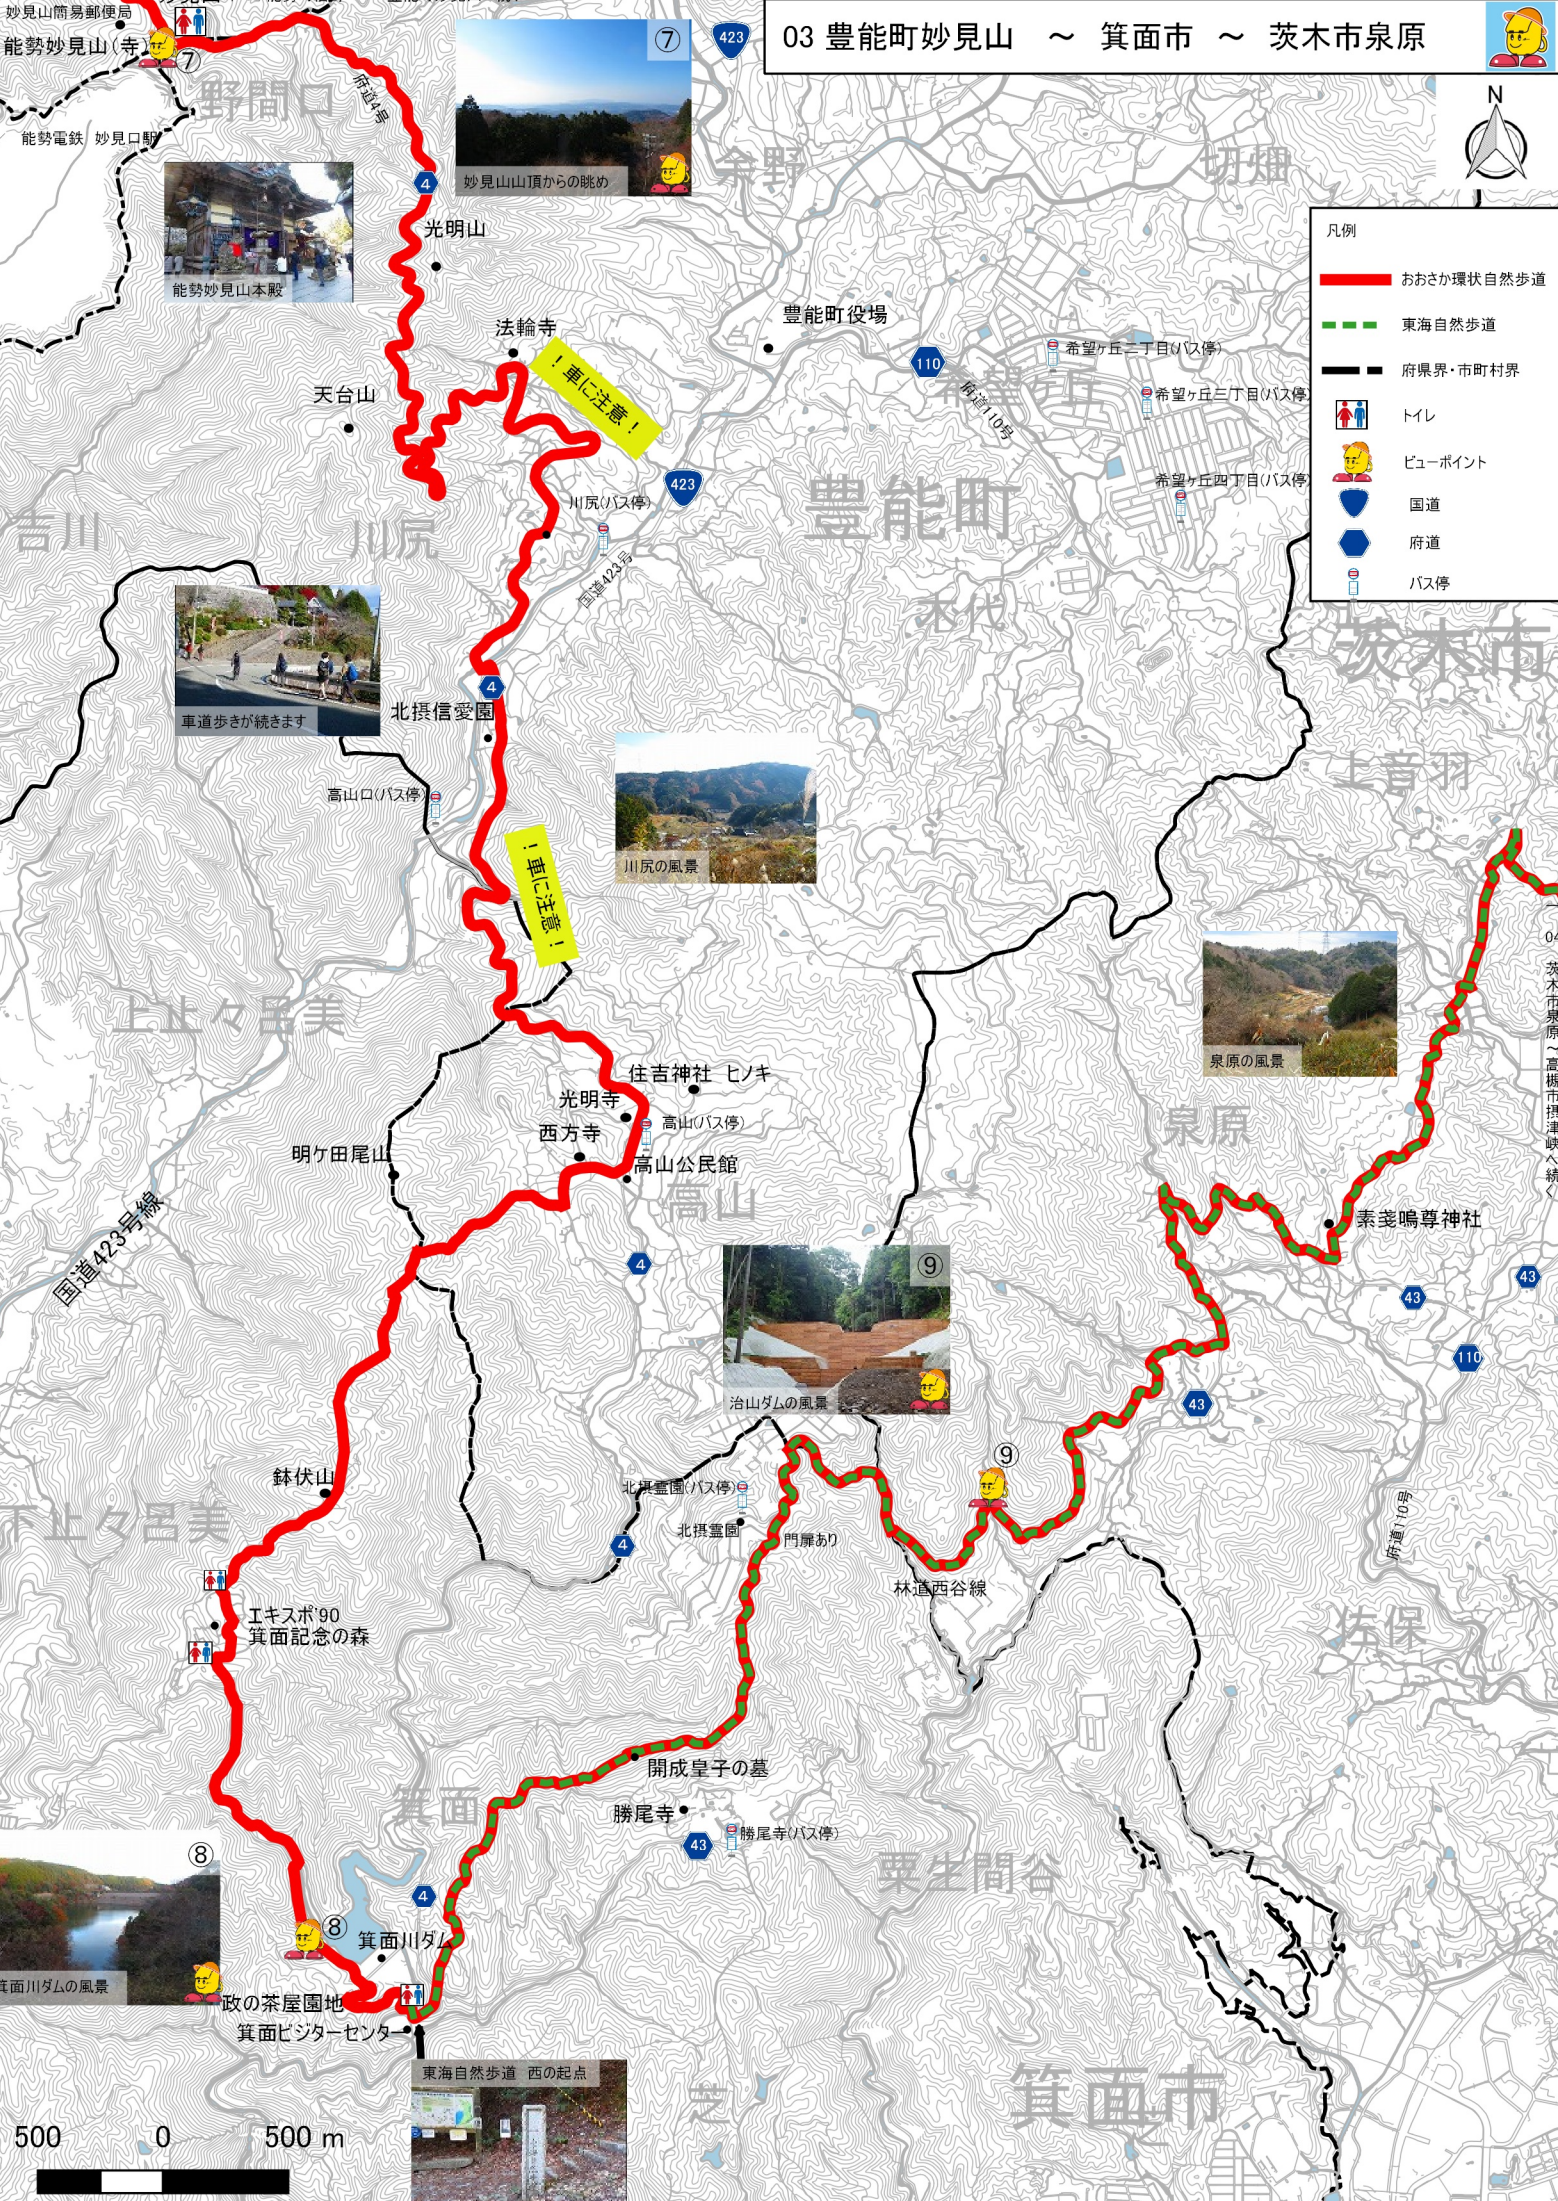

凡例

- おおさか環状自然歩道
- 東海自然歩道
- 府県界・市町村界
- トイレ
- ビューポイント
- 国道
- 府道
- バス停

04 茨木市泉原～高槻市揖津峠へ続く