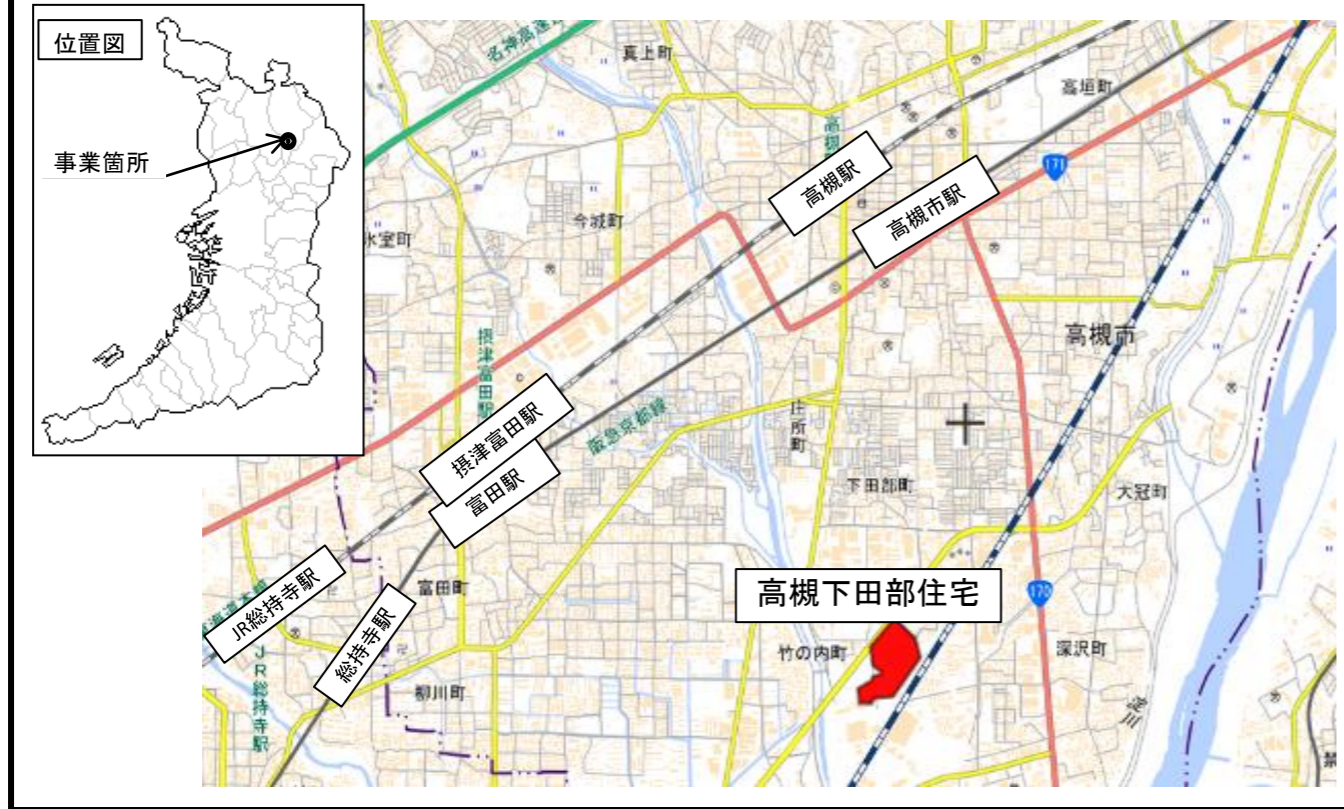

令和5年度 事前評価 (大阪府営高槻登町住宅建替事業)

事業箇所図

配置計画図

現況平面図

現況写真