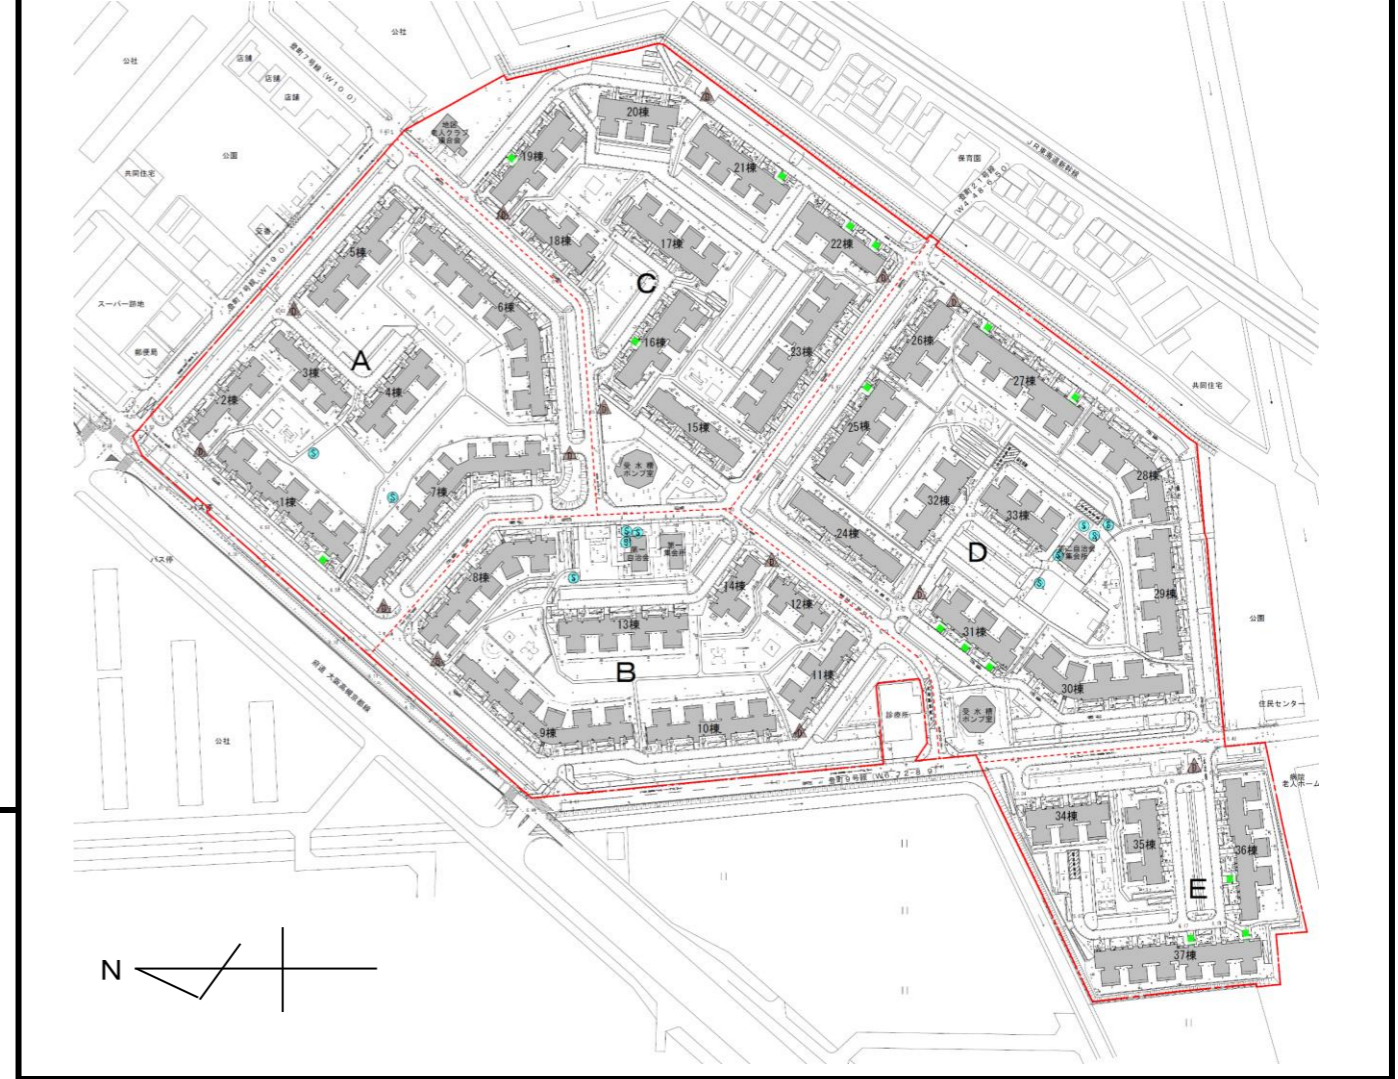

令和5年度 事前評価 (大阪府営高槻登町住宅建替事業)

事業箇所図

配置計画図

現況平面図

現況写真