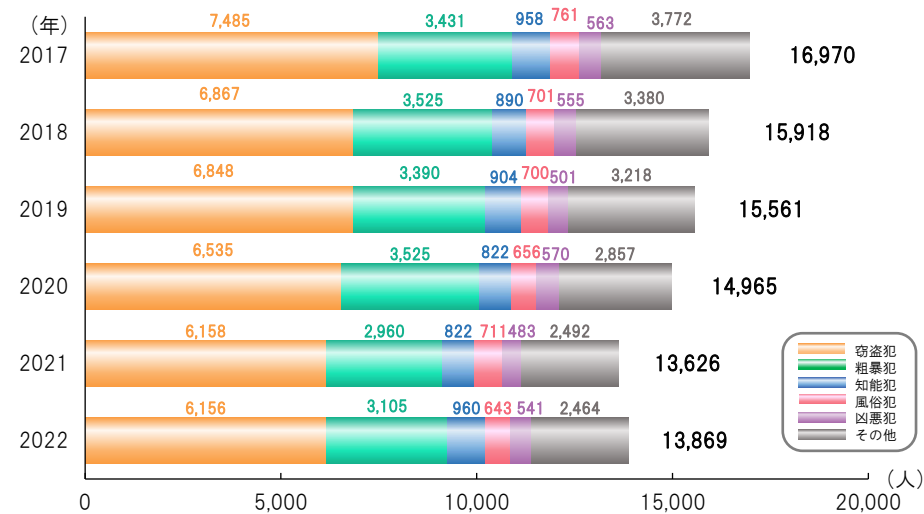

犯罪・災害・事故

刑法犯認知件数・検挙件数

資料：府警察犯罪対策戦略本部調べ

認知件数：警察において発生を認知した事件の数
 検挙件数：刑法犯及び特別犯罪において警察で事件を送致・送付又は微罪処分等をした件数

火災件数・死亡者数

資料：府消防保安課調べ

罪種別刑法犯検挙人数

資料：府警察犯罪対策戦略本部調べ

交通事故件数・死傷者数

資料：府警察本部交通部調べ