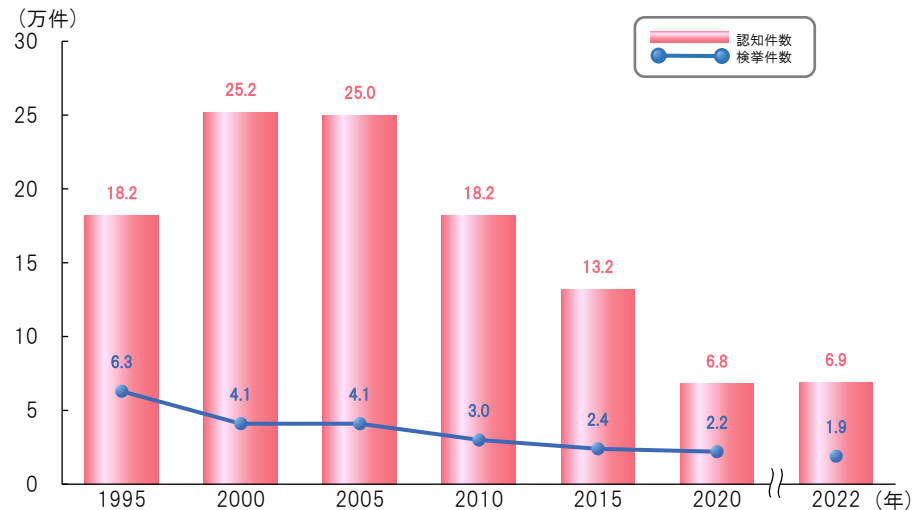

犯罪・災害・事故

刑法犯認知件数・検挙件数

資料：府警察犯罪対策戦略本部調べ

認知件数：警察において発生を認知した事件の数
 検挙件数：刑法犯及び特別犯罪において警察で事件を送致・送付又は微罪処分等をした件数

火災件数・死亡者数

資料：府消防保安課調べ

罪種別刑法犯検挙人数

資料：府警察犯罪対策戦略本部調べ

交通事故件数・死傷者数

資料：府警察本部交通部調べ