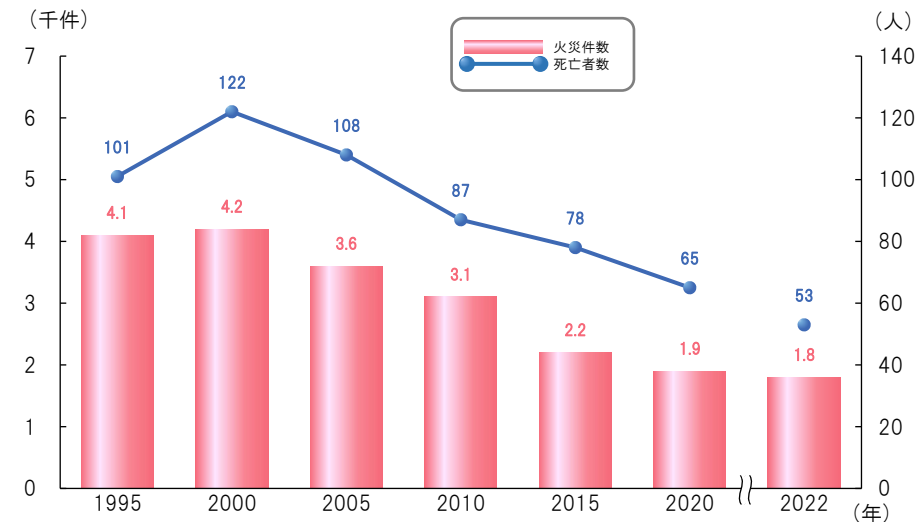

犯罪・災害・事故

刑法犯認知件数・検挙件数

資料：府警察犯罪対策戦略本部調べ

認知件数：警察において発生を認知した事件の数
 検挙件数：刑法犯及び特別犯罪において警察で事件を送致・送付又は微罪処分等をした件数

火災件数・死亡者数

資料：府消防保安課調べ

罪種別刑法犯検挙人数

資料：府警察犯罪対策戦略本部調べ

交通事故件数・死傷者数

資料：府警察本部交通部調べ