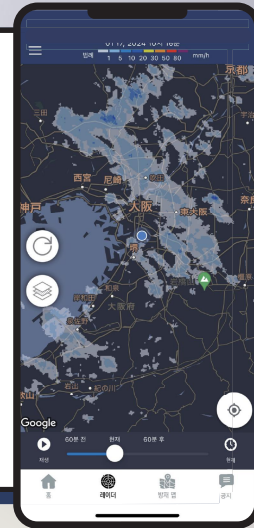

오사카 부내 어디서나 사용 가능

ぼ う さ い

大阪防災アプリ

오사카 방재 앱

평소부터 사용할 수 있는 방재 앱

오사카 부내의 방재정보 수신

Osaka

Disaster Prevention app

사용해 보세요! 大阪防災アプリ

오사카 방재 앱

길눈이 밝이지 않아도 괜찮습니다. 현위치 기능

오사카부 전역 화면에서는 오사카부 내 어디서나 위치정보 서비스(GPS 정보)를 이용해 자신이 있는 장소의 방재정보를 실시간으로 받을 수 있습니다.

※앱의 위치정보 접근 권한을 허용해야 합니다.

더 가까운 정보 수신 시정촌 선택

오사카부 전역이 아니라 시정촌마다 정보를 표시할 수도 있습니다. 시정촌을 선택하면 선택한 시정촌의 방재 자료 등의 확인과 알림 수신이 가능합니다.

원하는 정보를 직접 선택 푸시 알림

기상 주의보나 경보, 지진, 해일, 태풍에 외에도 선상강수대나 열사병, 지자체로부터의 피난정보등, 다양한 방재 정보에 대응합니다. 각 지자체로부터의 소식도 수신 가능합니다.

평소부터 사용가능. 비 레이다

평소 비구름의 상황, 선상강수대나 태풍의 예보원도 확인할 수 있습니다. 60분 전부터 15시간 후까지의 미래의 강수강도 분포예측을, 연속적으로 표시해 열람할 수 있습니다.

만약의 시간에 대비하세요 방재 맵

토사재해·고조·해일·홍수의 재해 리스크나 오사카부내의 피난소 등을 지도상에서 확인할 수 있습니다. 재해시 등의 통신 절단에 대비하여 시정촌마다 오프라인 지도를 다운로드할 수 있습니다.

현재 상황을 이미지로 확인 방재 카메라

지도상의 카메라 아이콘을 선택하면, 오사카부내 약 200개의 하천 카메라나 3개의 광역 카메라의 영상을 볼 수 있습니다. 인근 하천의 수위와 비 상황 등을 앱에서 확인할 수 있습니다.