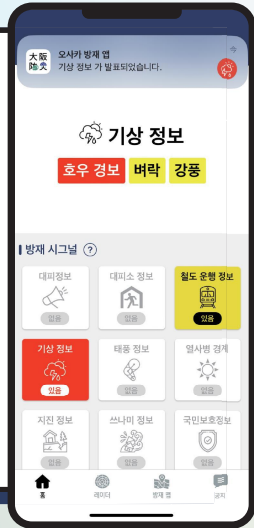

오사카 부내 어디서나 사용 가능

ぼ う さ い

大阪防災アプリ

오사카 방재 앱

평소부터 사용할 수 있는 방재 앱

오사카 부내의 방재정보 수신

Osaka

Disaster Prevention app

사용해 보세요! 大阪防災アプリ

오사카 방재 앱

길눈이 밝이지 않아도 괜찮습니다. 현위치 기능

오사카부 전역 화면에서는 오사카부 내 어디서나 위치정보 서비스(GPS 정보)를 이용해 자신이 있는 장소의 방재정보를 실시간으로 받을 수 있습니다.

※앱의 위치정보 접근 권한을 허용해야 합니다.

더 가까운 정보 수신 시정촌 선택

오사카부 전역이 아니라 시정촌마다 정보를 표시할 수도 있습니다. 시정촌을 선택하면 선택한 시정촌의 방재 자료 등의 확인과 알림 수신이 가능합니다.

원하는 정보를 직접 선택 푸시 알림

기상 주의보나 경보, 지진, 해일, 태풍에 외에도 선상강수대나 열사병, 지자체로부터의 피난정보등, 다양한 방재 정보에 대응합니다. 각 지자체로부터의 소식도 수신 가능합니다.

평소부터 사용가능. 비 레이다

평소 비구름의 상황, 선상강수대나 태풍의 예보원도 확인할 수 있습니다. 60분 전부터 15시간 후까지의 미래의 강수강도 분포예측을, 연속적으로 표시해 열람할 수 있습니다.

만약의 시간에 대비하세요 방재 맵

토사재해·고조·해일·홍수의 재해 리스크나 오사카부내의 피난소 등을 지도상에서 확인할 수 있습니다. 재해시 등의 통신 절단에 대비하여 시정촌마다 오프라인 지도를 다운로드할 수 있습니다.

현재 상황을 이미지로 확인 방재 카메라

지도상의 카메라 아이콘을 선택하면, 오사카부내 약 200개의 하천 카메라나 3개의 광역 카메라의 영상을 볼 수 있습니다. 인근 하천의 수위와 비 상황 등을 앱에서 확인할 수 있습니다.