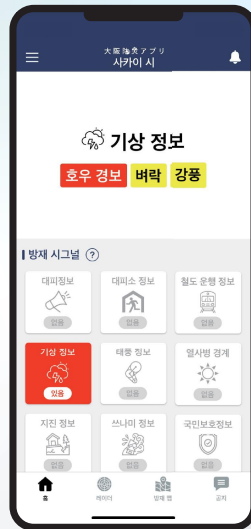

오사카 부내 어디서나 사용 가능

ぼ う さ い

大阪防災アプリ

오사카 방재 앱

평소부터 사용할 수 있는 방재 앱

오사카 부내의 방재정보 수신

Osaka

Disaster Prevention app

사용해 보세요! 大阪防災アプリ

오사카 방재 앱

길눈이 밝이지 않아도 괜찮습니다. 현위치 기능

오사카부 전역 화면에서는 오사카부 내 어디서나 위치정보 서비스(GPS 정보)를 이용해 자신이 있는 장소의 방재정보를 실시간으로 받을 수 있습니다.

※앱의 위치정보 접근 권한을 허용해야 합니다.

더 가까운 정보 수신 시정촌 선택

오사카부 전역이 아니라 시정촌마다 정보를 표시할 수도 있습니다. 시정촌을 선택하면 선택한 시정촌의 방재 자료 등의 확인과 알림 수신이 가능합니다.

원하는 정보를 직접 선택 푸시 알림

기상 주의보나 경보, 지진, 해일, 태풍에 외에도 선상강수대나 열사병, 지자체로부터의 피난정보등, 다양한 방재 정보에 대응합니다. 각 지자체로부터의 소식도 수신 가능합니다.

평소부터 사용가능. 비 레이다

평소 비구름의 상황, 선상강수대나 태풍의 예보원도 확인할 수 있습니다. 60분 전부터 15시간 후까지의 미래의 강수강도 분포예측을, 연속적으로 표시해 열람할 수 있습니다.

만약의 시간에 대비하세요 방재 맵

토사재해·고조·해일·홍수의 재해 리스크나 오사카부내의 피난소 등을 지도상에서 확인할 수 있습니다. 재해시 등의 통신 절단에 대비하여 시정촌마다 오프라인 지도를 다운로드할 수 있습니다.

현재 상황을 이미지로 확인 방재 카메라

지도상의 카메라 아이콘을 선택하면, 오사카부내 약 200개의 하천 카메라나 3개의 광역 카메라의 영상을 볼 수 있습니다. 인근 하천의 수위와 비 상황 등을 앱에서 확인할 수 있습니다.