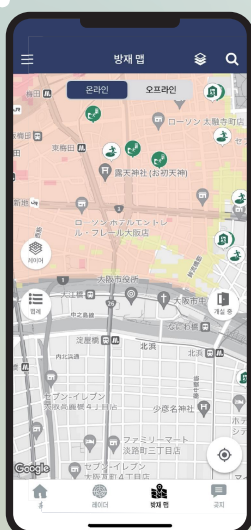

오사카 부내 어디서나 사용 가능

ぼ う さ い

大阪防災アプリ

오사카 방재 앱

평소부터 사용할 수 있는 방재 앱

오사카 부내의 방재정보 수신

Osaka

Disaster Prevention app

사용해 보세요! 大阪防災アプリ

오사카 방재 앱

길눈이 밝이지 않아도 괜찮습니다. 현위치 기능

오사카부 전역 화면에서는 오사카부 내 어디서나 위치정보 서비스(GPS 정보)를 이용해 자신이 있는 장소의 방재정보를 실시간으로 받을 수 있습니다.

※앱의 위치정보 접근 권한을 허용해야 합니다.

더 가까운 정보 수신 시정촌 선택

오사카부 전역이 아니라 시정촌마다 정보를 표시할 수도 있습니다. 시정촌을 선택하면 선택한 시정촌의 방재 자료 등의 확인과 알림 수신이 가능합니다.

원하는 정보를 직접 선택 푸시 알림

기상 주의보나 경보, 지진, 해일, 태풍에 외에도 선상강수대나 열사병, 지자체로부터의 피난정보등, 다양한 방재 정보에 대응합니다. 각 지자체로부터의 소식도 수신 가능합니다.

평소부터 사용가능. 비 레이다

평소 비구름의 상황, 선상강수대나 태풍의 예보원도 확인할 수 있습니다. 60분 전부터 15시간 후까지의 미래의 강수강도 분포예측을, 연속적으로 표시해 열람할 수 있습니다.

만약의 시간에 대비하세요 방재 맵

토사재해·고조·해일·홍수의 재해 리스크나 오사카부내의 피난소 등을 지도상에서 확인할 수 있습니다. 재해시 등의 통신 절단에 대비하여 시정촌마다 오프라인 지도를 다운로드할 수 있습니다.

현재 상황을 이미지로 확인 방재 카메라

지도상의 카메라 아이콘을 선택하면, 오사카부내 약 200개의 하천 카메라나 3개의 광역 카메라의 영상을 볼 수 있습니다. 인근 하천의 수위와 비 상황 등을 앱에서 확인할 수 있습니다.