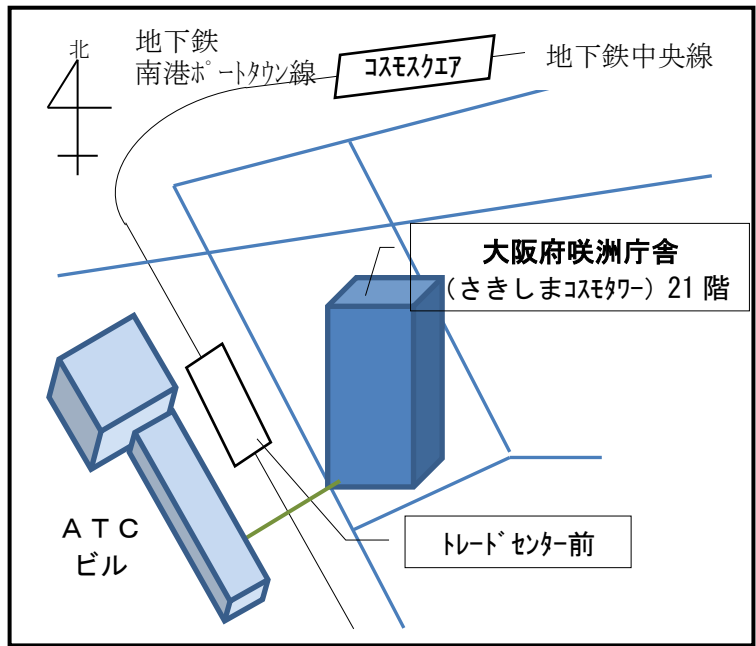

# 問合せ・申請書の提出先

大阪市、堺市  
 豊中市、吹田市  
 高槻市、枚方市、  
 八尾市、寝屋川市  
 東大阪市  
 大阪府

} 以外の大阪府域

環境農林水産部循環型社会推進室  
 産業廃棄物指導課  
 〒559-8555  
 大阪市住之江区南港北1-14-16  
 大阪府咲洲庁舎(さきしまコスモタワー) 21階  
**TEL 06-6210-9573** (ダイヤルイン)  
**FAX 06-6210-9569**  
 ○地下鉄中央線「コスモスクエア」駅から  
 徒歩8分  
 ○ニュー tram「トレードセンター前」駅下車  
 ATCビル直結