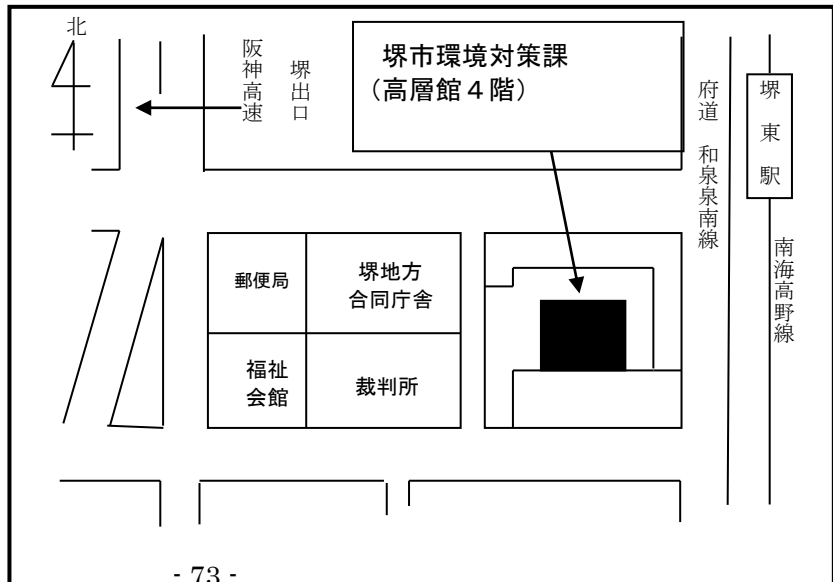

堺市内
堺市
環境局環境保全部
環境対策課
〒590-0078
堺市堺区南瓦町3-1
堺市役所高層館 4階
TEL 072-228-7476 (ダイヤルイン)
FAX 072-228-7317