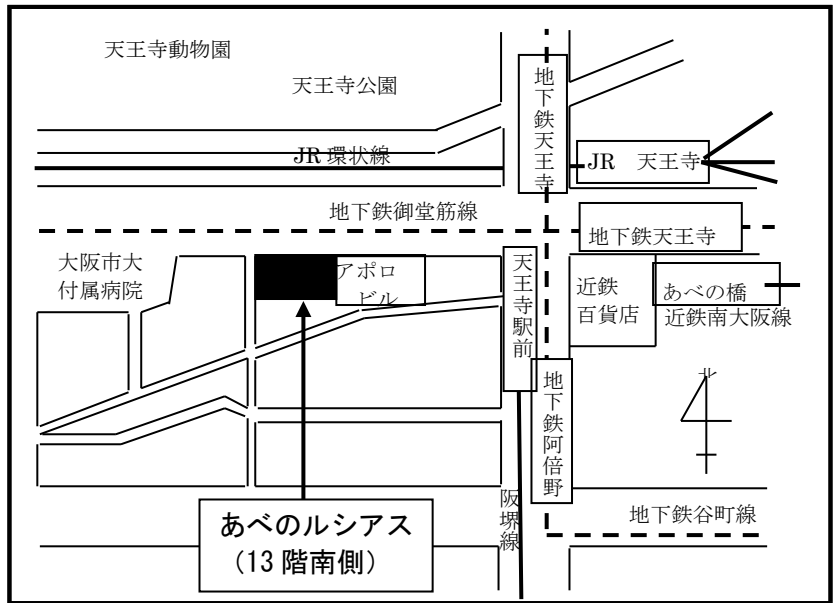

大阪市内
大阪市
環境局環境管理部環境管理課
産業廃棄物規制担当
〒545-8550
大阪市阿倍野区阿倍野筋1-5-1
あべのルシアス 13階
TEL 06-6630-3284
FAX 06-6630-3581