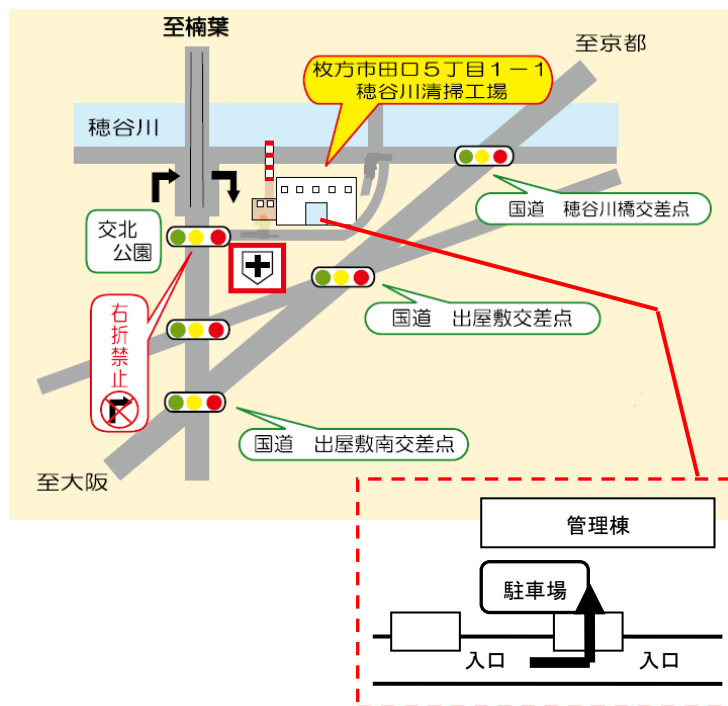

枚方市内
枚方市
環境部
環境指導課
〒573-1162
枚方市田口5-1-1
穂谷川清掃工場内
TEL 050-7102-6014
FAX 072-849-1206