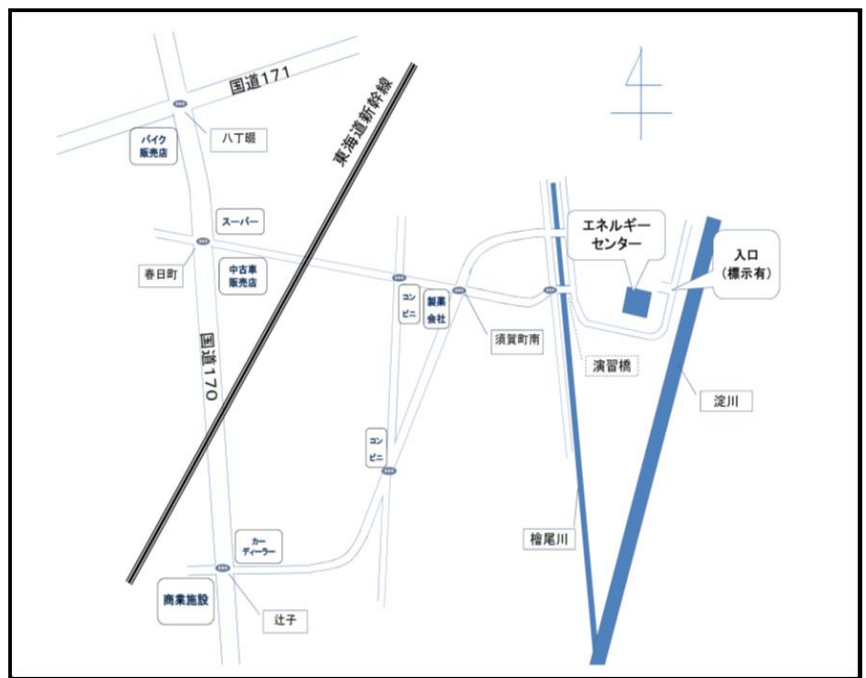

高槻市内
高槻市
市民生活環境部
資源循環推進課
〒569-0021
高槻市前島3-8-1
エネルギーセンター内
TEL 072-669-1886
FAX 072-669-1961