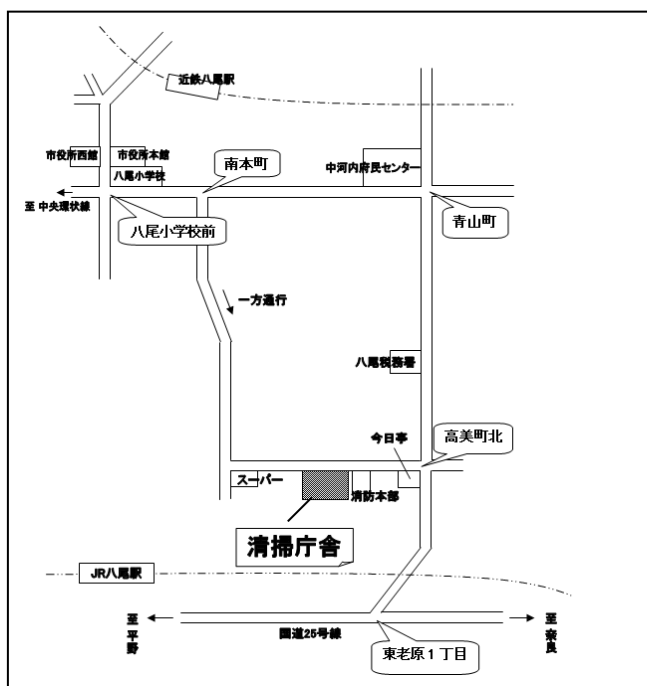

八尾市内
八尾市
環境部
循環型社会推進課
〒581-0017
八尾市高美町5丁目2番2号
清掃庁舎内
TEL 072-924-3772 (直通)
FAX 072-923-7135