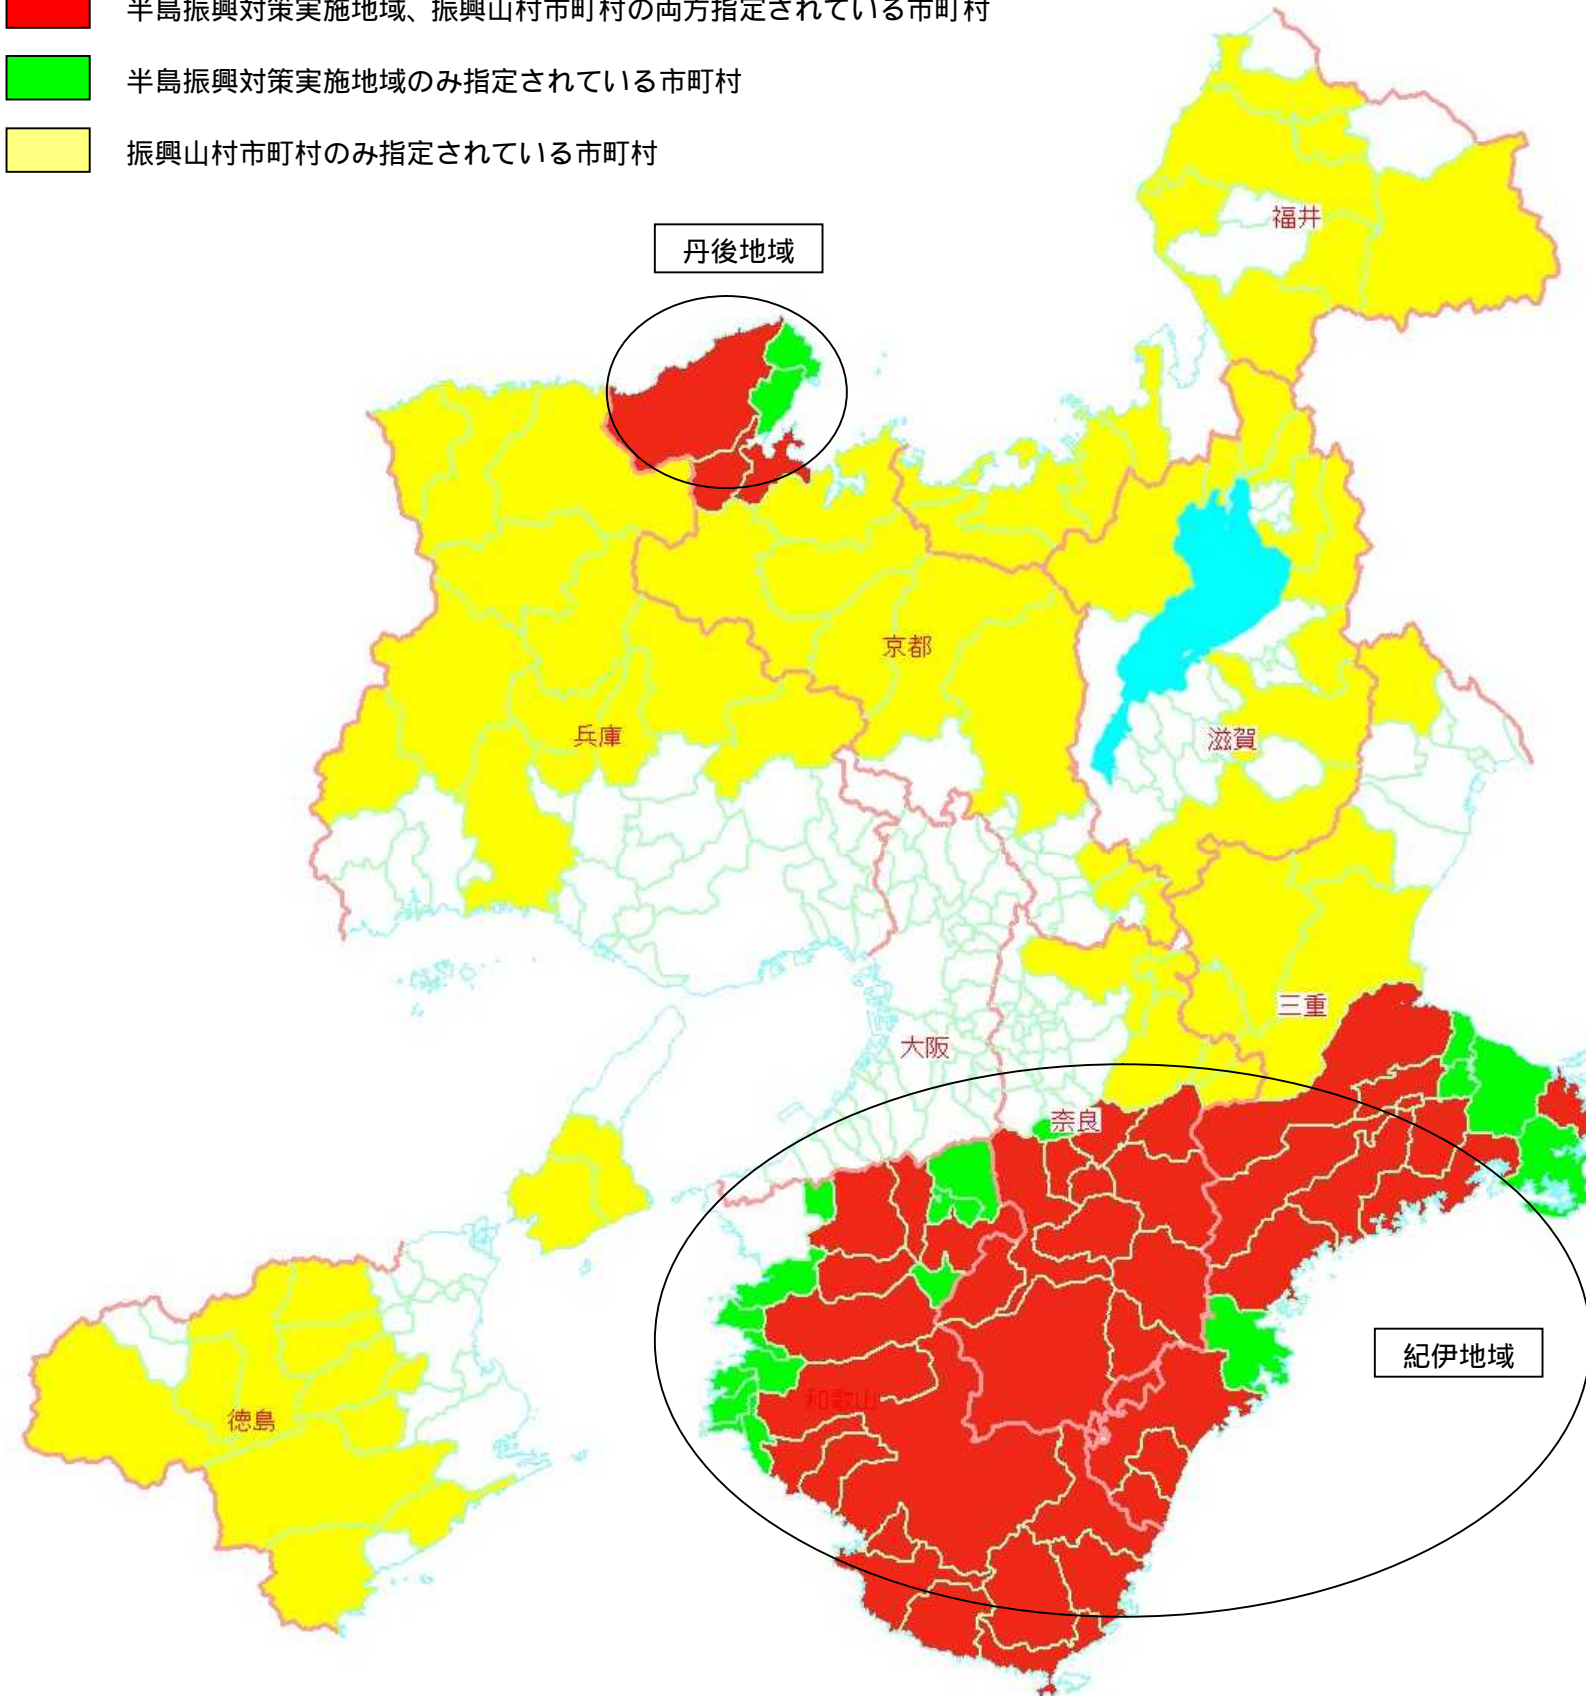

関西2府7県 半島振興対策実施地域及び振興山村市町村の分布状況

資料12

- 半島振興対策実施地域、振興山村市町村の両方指定されている市町村
- 半島振興対策実施地域のみ指定されている市町村
- 振興山村市町村のみ指定されている市町村

振興山村市町村指定数

府県名	全市町村数	全部山村	一部山村	計	比率%	振興山村市町村名 は全部山村 (H19.4.1現在)
福井県	17	1	11	12	70.6	福井市、小浜市、大野市、坂井市、永平寺町、池田町、南越前町、越前町、美浜町、おおい町、高浜町、若狭町
三重県	29	0	16	16	55.2	津市、松阪市、名張市、亀山市、鳥羽市、熊野市、いなべ市、伊賀市、多気町、大台町、南伊勢町、度会町、大紀町、紀北町、御浜町、紀宝町
滋賀県	26	1	8	9	34.6	甲賀市、高島市、東近江市、米原市、長浜市、多賀町、木之本町、余呉町、西浅井町
京都府	26	1	11	12	46.2	京都市、福知山市、舞鶴市、綾部市、宮津市、京丹後市、南丹市、宇治田原町、和束町、南山城村、京丹波町、与謝野町
兵庫県	41	0	15	15	36.6	姫路市、洲本市、豊岡市、篠山市、養父市、丹波市、南あわじ市、朝来市、宍粟市、多可町、神河町、市川町、佐用町、新温泉町、香美町
奈良県	39	10	6	16	41.0	奈良市、宇陀市、五條市、山添村、曾爾村、御杖村、吉野町、下市町、黒滝村、天川村、野迫川村、十津川村、下北山村、上北山村、川上村、東吉野村
和歌山県	30	3	14	17	56.7	田辺市、新宮市、紀の川市、紀美野町、高野町、かつらぎ町、有田川町、日高川町、印南町、みなべ町、白浜町、上富田町、すさみ町、串本町、那智勝浦町、古座川町、北山村
徳島県	24	1	10	11	45.8	吉野川市、阿波市、美馬市、三好市、上勝町、佐那河内村、神山町、那賀町、美波町、海陽町、つるぎ町

半島振興対策実施地域

地域名	都道府県名	市町村名
紀伊	三重県	伊勢市、松阪市、尾鷲市、志摩市、多気町、明和町、大台町、玉城町、度会町、大紀町、南伊勢町、紀北町、御浜町、紀宝町
	奈良県	五條市、吉野町、大淀町、下市町、黒滝村、天川町、野迫川町、十津川村、下北山村、上北山村、川上村、東吉野村
	和歌山県	海南市、橋本市、有田市、御坊市、田辺市、新宮市、岩出市、紀の川市、紀美野町、かつらぎ町、九度山町、高野町、湯浅町、広川町、有田川町、美浜町、日高町、由良町、印南町、みなべ町、日高川町、白浜町、上富田町、すさみ町、那智勝浦町、太地町、古座川町、北山村、串本町
丹後	京都府	宮津市、京丹後市、伊根町、与謝野町