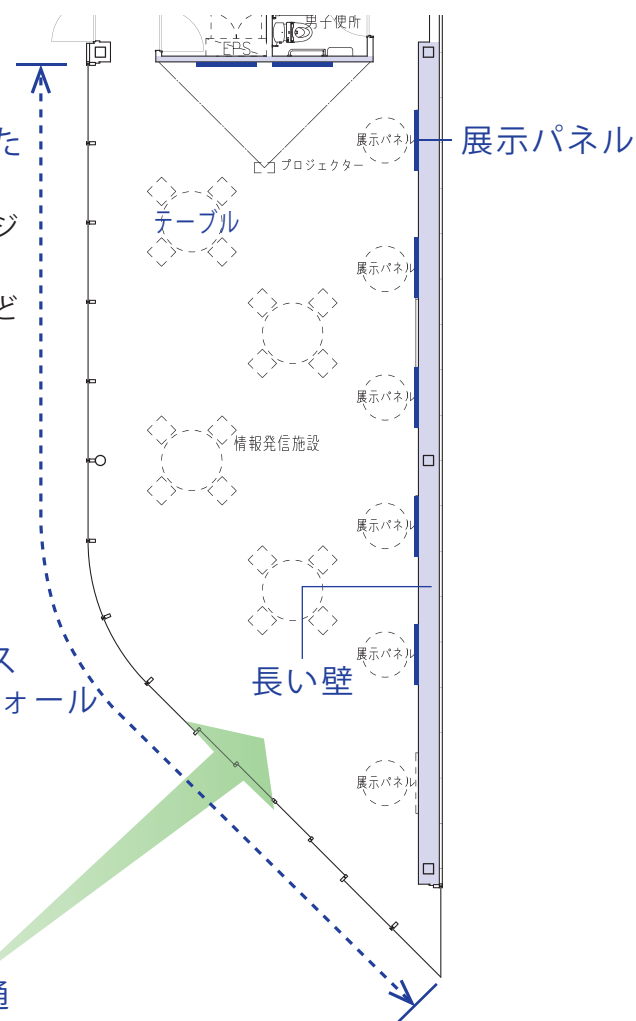

## 水素理解促進のロードマップ [ 時期別 ]

時代の流れに応じた展示内容の可変性が重要です。

## 様々な展示形式に対応可能な広さと仕様

●十分な長さの展示壁面と床面積

●FCVの展示も可能な仕様

●府民や企業、大学等への  
レクチャーなどイベントにも対応

時代の流れに応じた  
展示を設置

- ・水素社会のイメージ
- ・FCVの説明
- ・燃料電池の説明など

ガラス  
カーテンウォール

中央大通