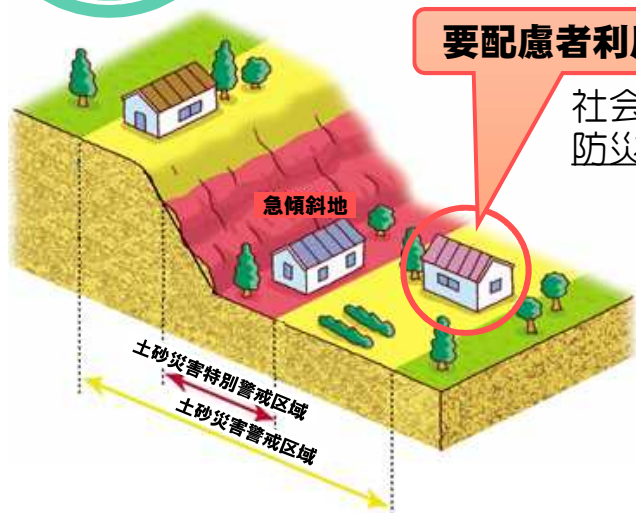

土砂災害防止法が改正されました

～要配慮者利用施設における円滑かつ迅速な避難のために～

※ 正式名称は「土砂災害警戒区域等における土砂災害防止対策の推進に関する法律」です。

「水防法等の一部を改正する法律（平成29年法律第31号）」の施行により、要配慮者利用施設の避難体制の強化を図るために『土砂災害防止法』が平成29年6月19日に改正されました。

ポイント!

土砂災害警戒区域内の要配慮者利用施設※の管理者等は、**避難確保計画**の作成・**避難訓練**の実施が**義務**となりました。

※ 市町村地域防災計画にその名称及び所在地が定められた施設が対象です。

要配慮者利用施設 とは・・・

社会福祉施設、学校、医療施設その他の主として防災上の配慮を要する方々が利用する施設です。

※ 「土砂災害警戒区域」とは、土砂災害が発生した場合に、住民等の生命又は身体に危害が生じるおそれがあると認められる区域であり、都道府県知事が指定します。
※ 上図は、急傾斜地の崩壊（がけ崩れ）に関する土砂災害警戒区域等の指定イメージです。