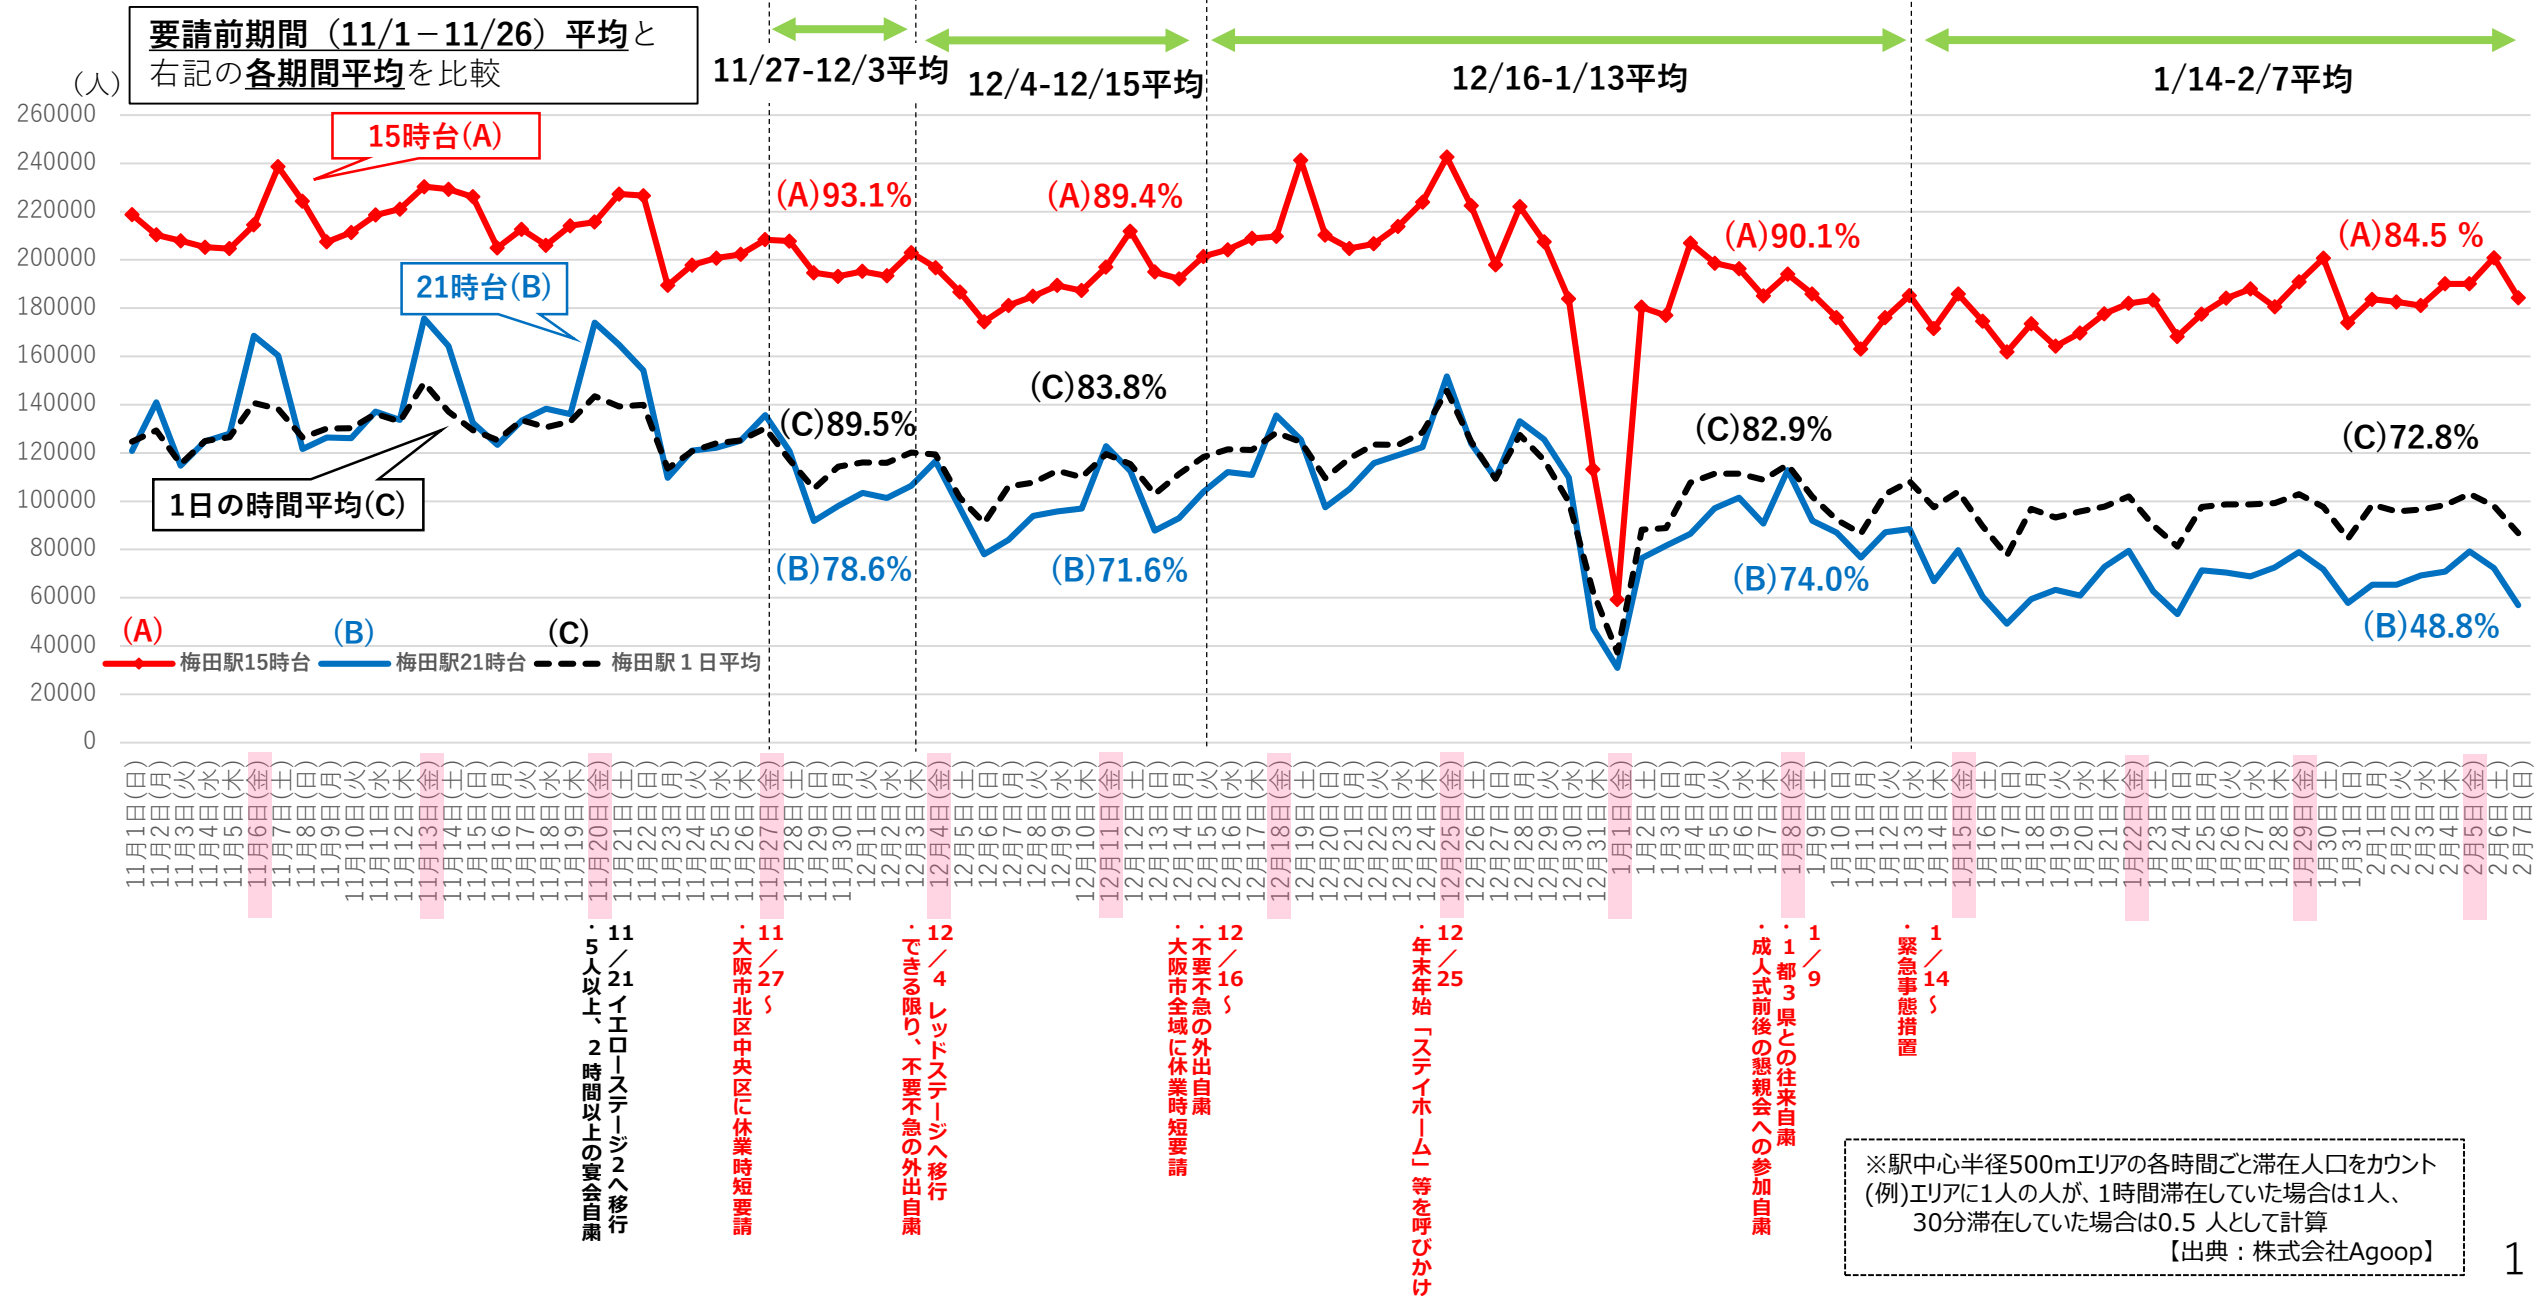

【時間帯別】滞在人口の推移（梅田駅15時台・21時台）

【時間帯別】滞在人口の推移（なんば駅15時台・21時台）