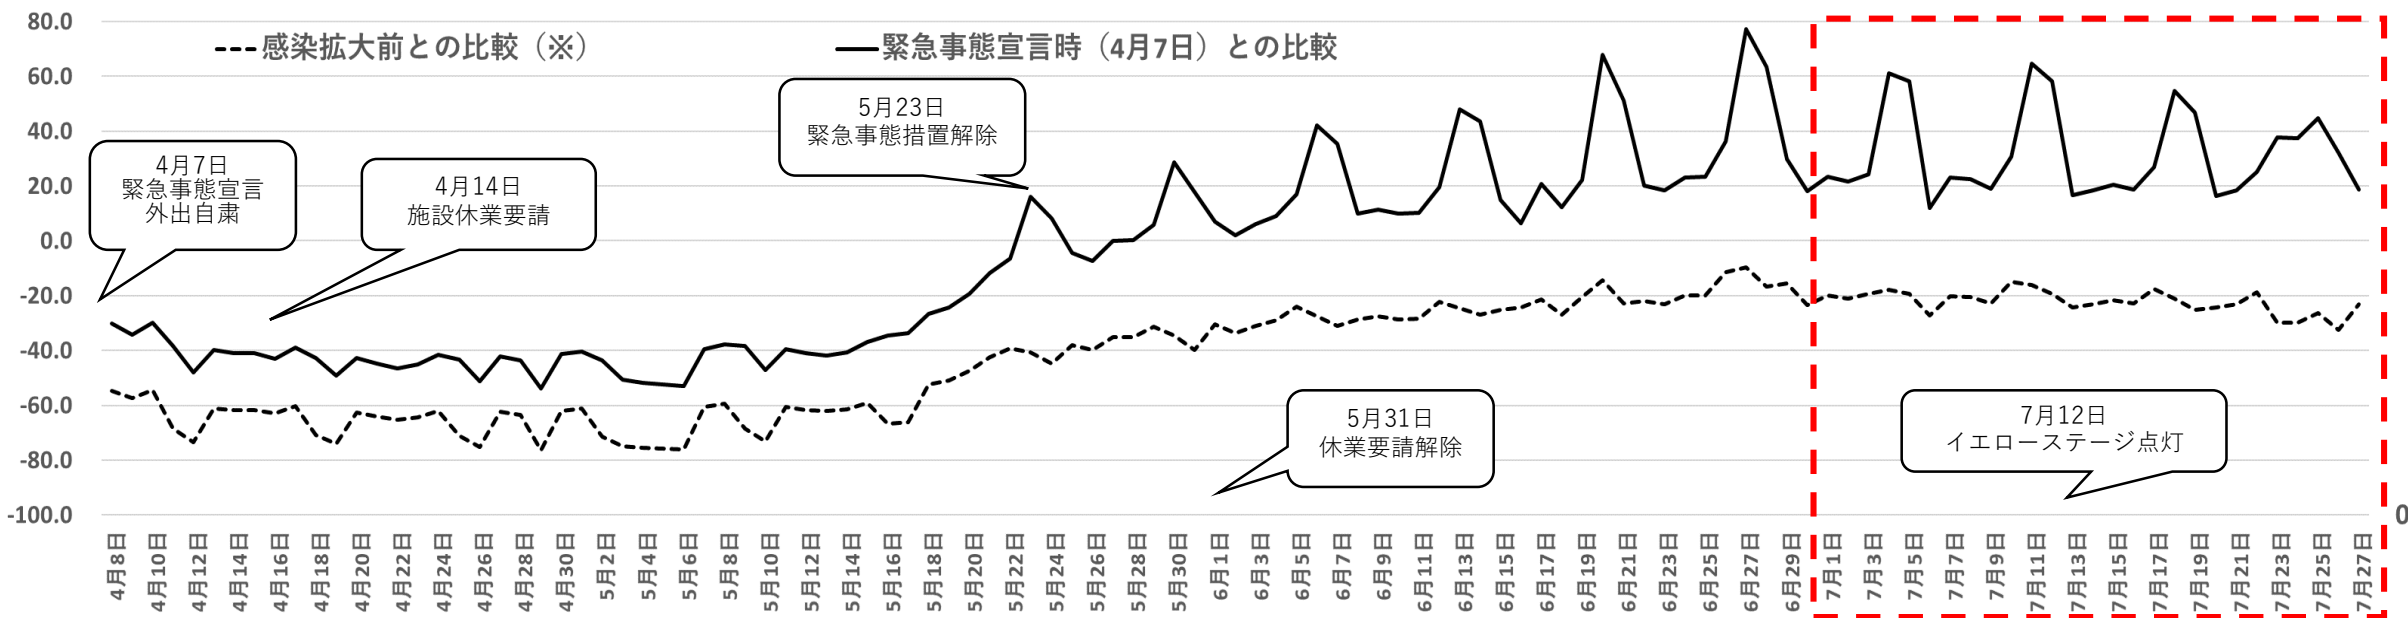

梅田

(出典：NTTドコモ「モバイル空間設計」分析レポート)

(※) 4月12日までは、2019年11月平均との比較
4月13日以降は、2020年1月18日～2月14日の4週間の平均との比較
(平日は平日平均、休日は休日平均との比較)

【取組状況】

- 7/ 3 修正「大阪モデル」とステージ毎の対応方針決定
- 7/ 9 20代を中心とする皆様への注意喚起
- 7/12 イエローステージの対応方針に基づく要請
大学・専修学校生等への周知
- 7/16 ミナミ地区に臨時検査場を設置
ミナミ地区での街頭啓発
- 7/22 連休中における感染拡大防止の取組みのお願い

緊急事態宣言前後の人口増減状況について

難波

(出典：NTTドコモ「モバイル空間設計」分析レポート)

(※) 4月12日までは、2019年11月平均との比較
4月13日以降は、2020年1月18日～2月14日の4週間の平均との比較
(平日は平日平均、休日は休日平均との比較)