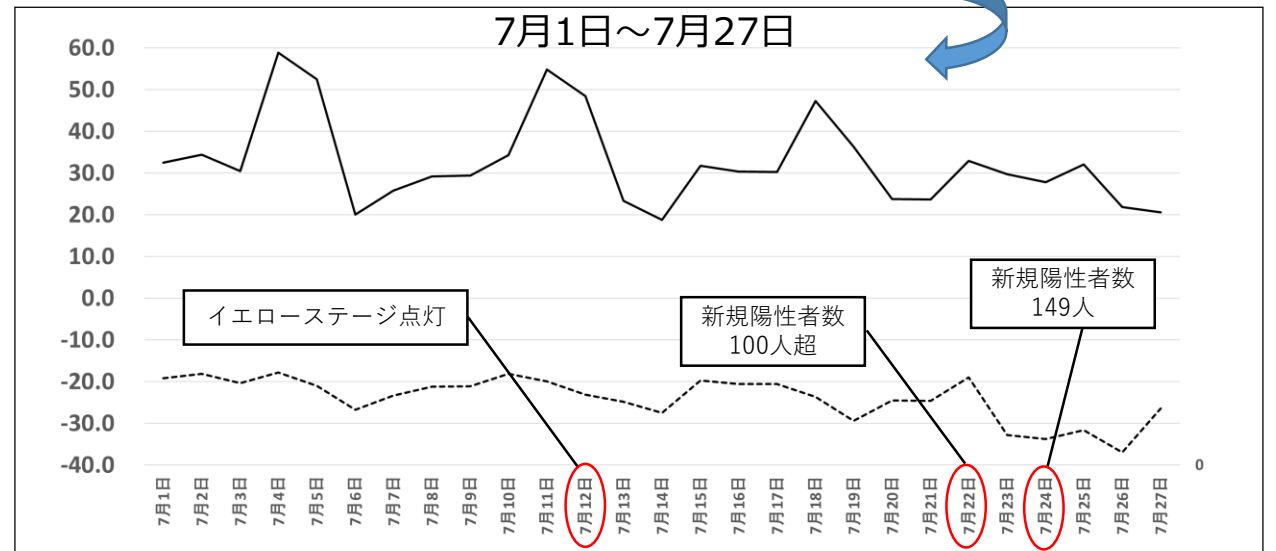

梅田

(出典：NTTドコモ「モバイル空間設計」分析レポート)

(※) 4月12日までは、2019年11月平均との比較
4月13日以降は、2020年1月18日～2月14日の4週間の平均との比較
(平日は平日平均、休日は休日平均との比較)

【取組状況】

- 7/ 3 修正「大阪モデル」とステージ毎の対応方針決定
- 7/ 9 20代を中心とする皆様への注意喚起
- 7/12 イエローステージの対応方針に基づく要請
大学・専修学校生等への周知
- 7/16 ミナミ地区に臨時検査場を設置
ミナミ地区での街頭啓発
- 7/22 連休中における感染拡大防止の取組みのお願い

緊急事態宣言前後の人口増減状況について

難波

(出典：NTTドコモ「モバイル空間設計」分析レポート)

(※) 4月12日までは、2019年11月平均との比較
4月13日以降は、2020年1月18日～2月14日の4週間の平均との比較
(平日は平日平均、休日は休日平均との比較)