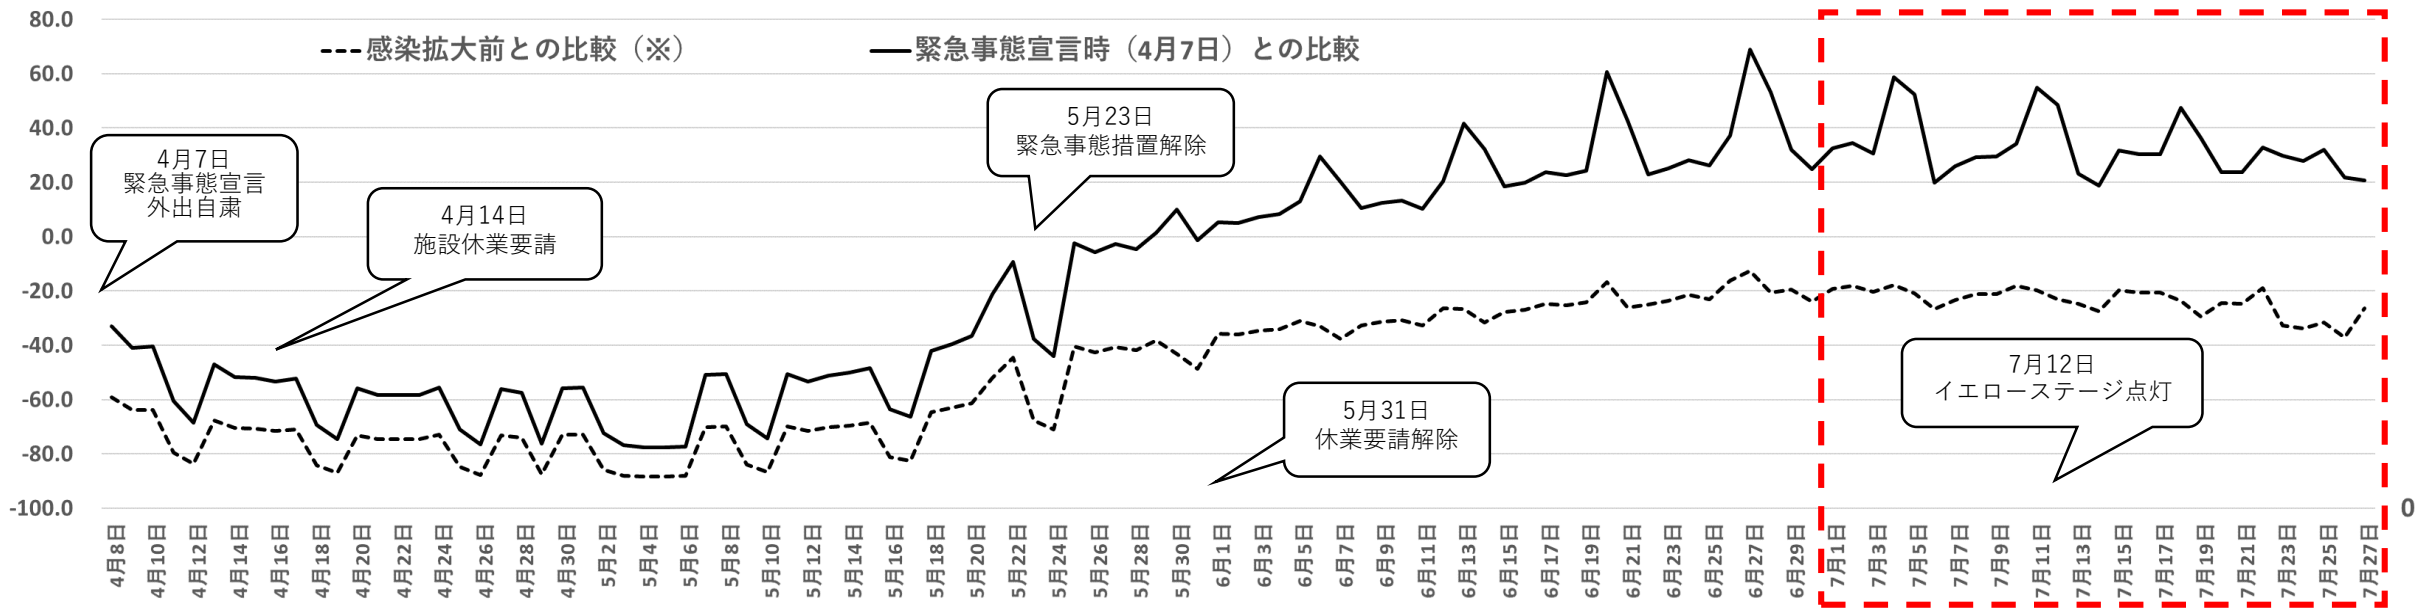

梅田

(出典：NTTドコモ「モバイル空間設計」分析レポート)

(※) 4月12日までは、2019年11月平均との比較
4月13日以降は、2020年1月18日～2月14日の4週間の平均との比較
(平日は平日平均、休日は休日平均との比較)

【取組状況】

- 7/ 3 修正「大阪モデル」とステージ毎の対応方針決定
- 7/ 9 20代を中心とする皆様への注意喚起
- 7/12 イエローステージの対応方針に基づく要請
大学・専修学校生等への周知
- 7/16 ミナミ地区に臨時検査場を設置
ミナミ地区での街頭啓発
- 7/22 連休中における感染拡大防止の取組みのお願い

緊急事態宣言前後の人口増減状況について

難波

(出典：NTTドコモ「モバイル空間設計」分析レポート)

(※) 4月12日までは、2019年11月平均との比較
4月13日以降は、2020年1月18日～2月14日の4週間の平均との比較
(平日は平日平均、休日は休日平均との比較)