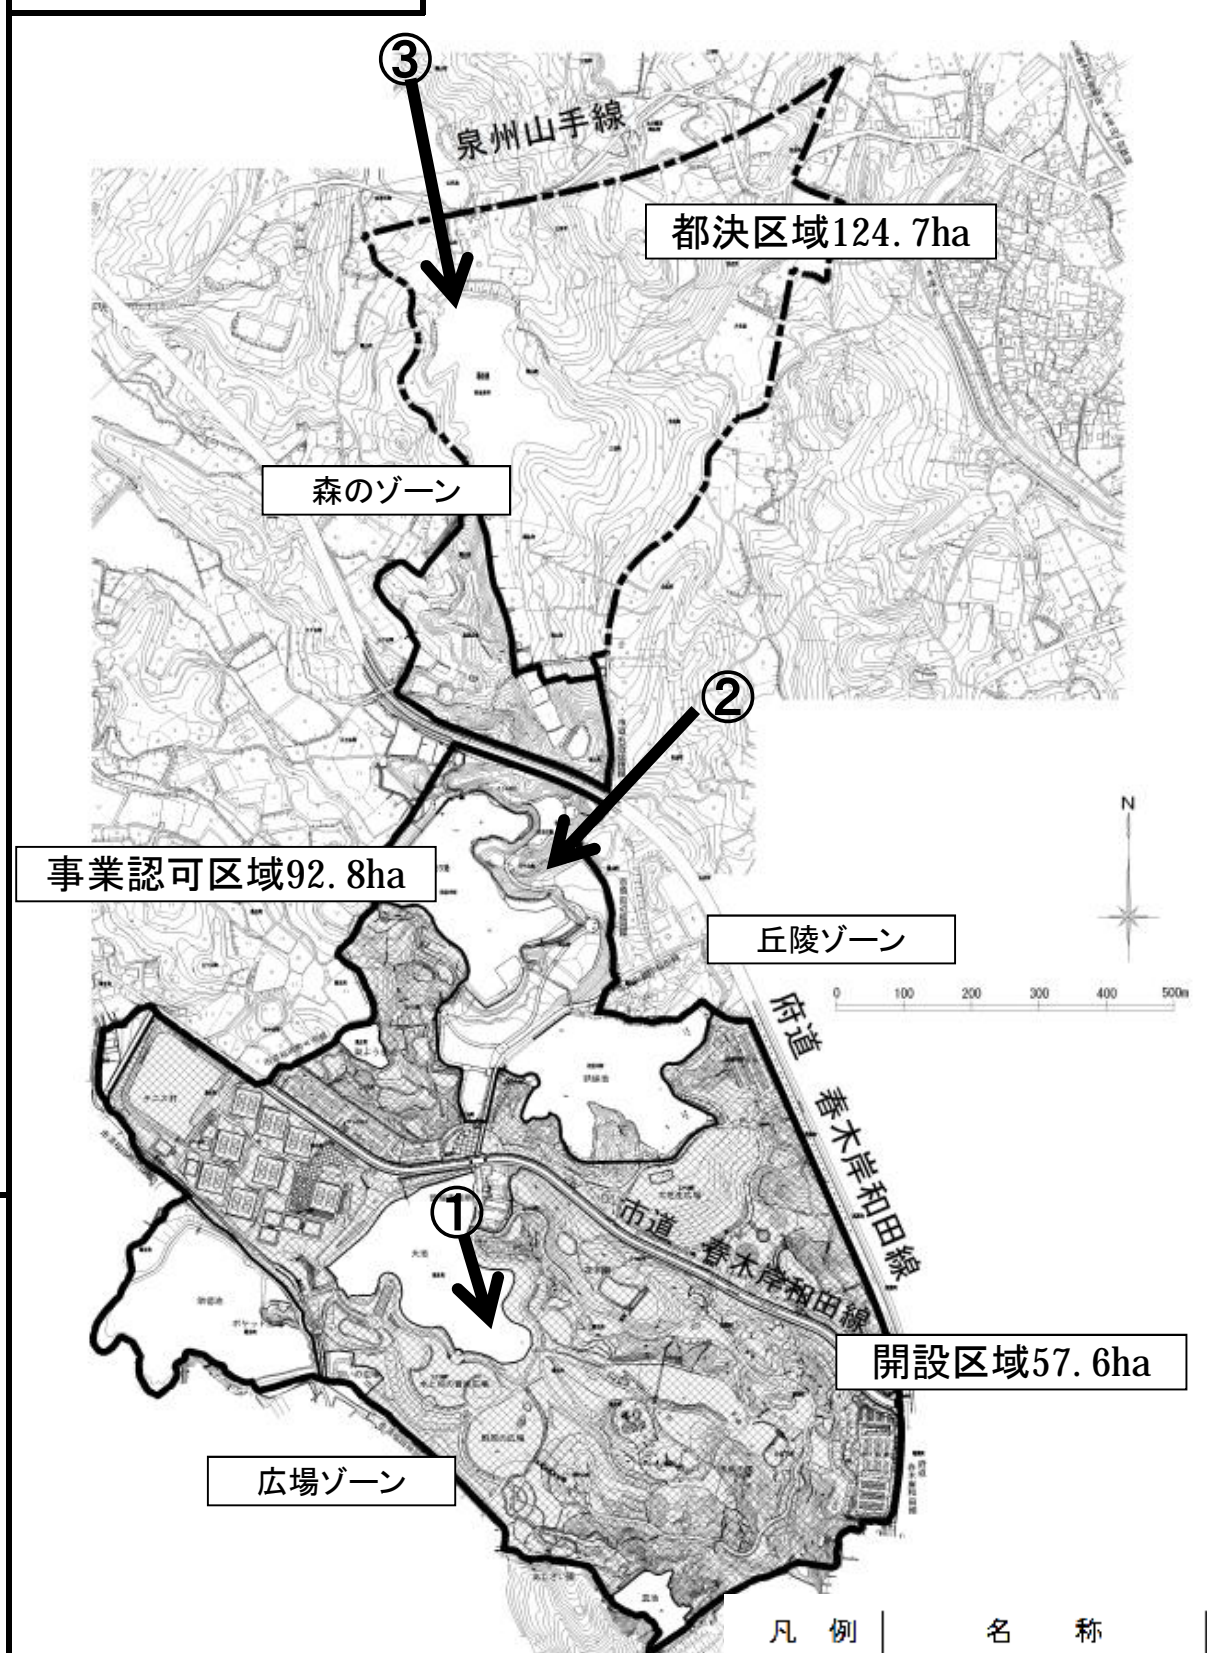

平成30年度 再々評価 (蜻蛉池公園整備事業)

事業箇所図

平面図

現況写真

凡例	名称	面積 (ha)
---	都市計画決定区域	124.7
---	事業認可区域	92.8
---	開設区域	57.6