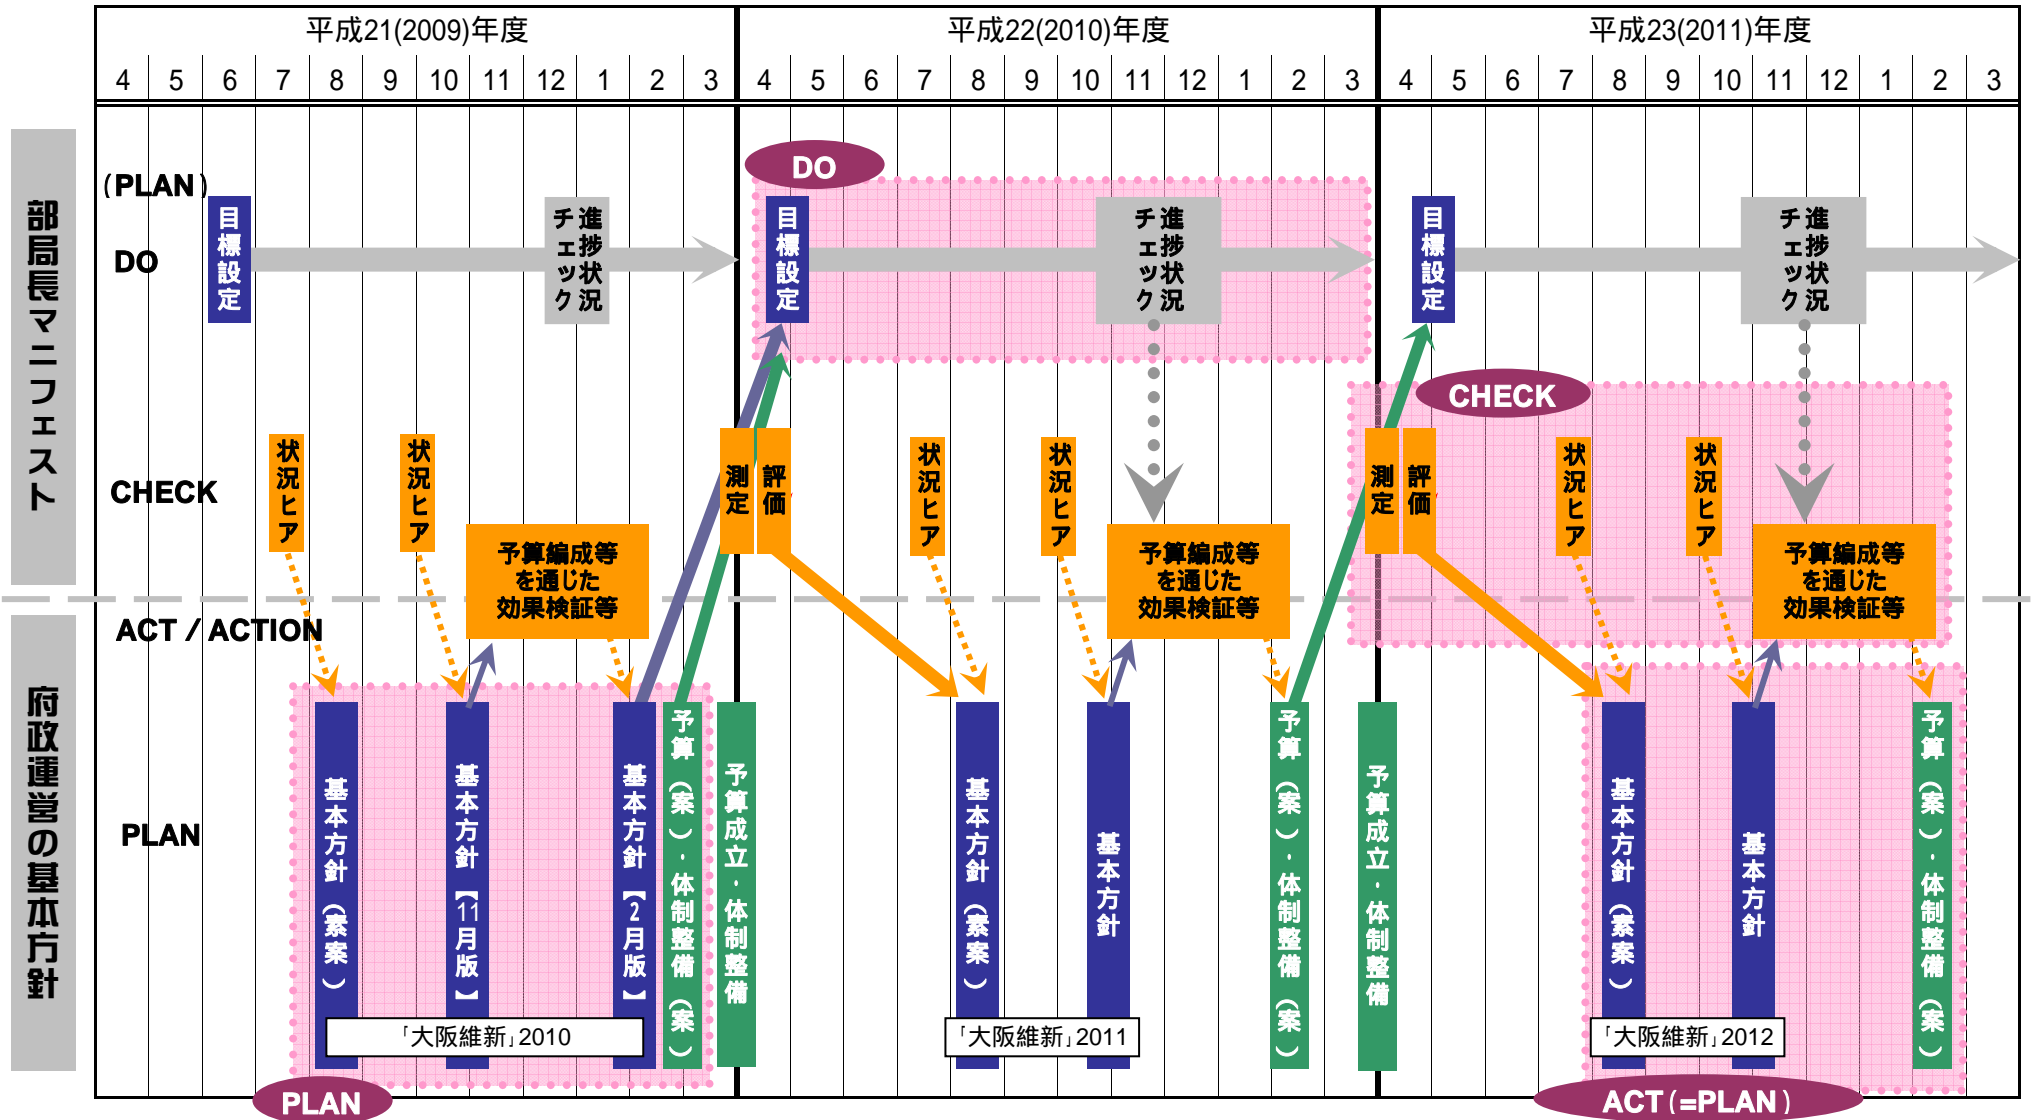

府政運営P D C Aサイクル(イメージ)

部局長マニフェスト

府政運営の基本方針