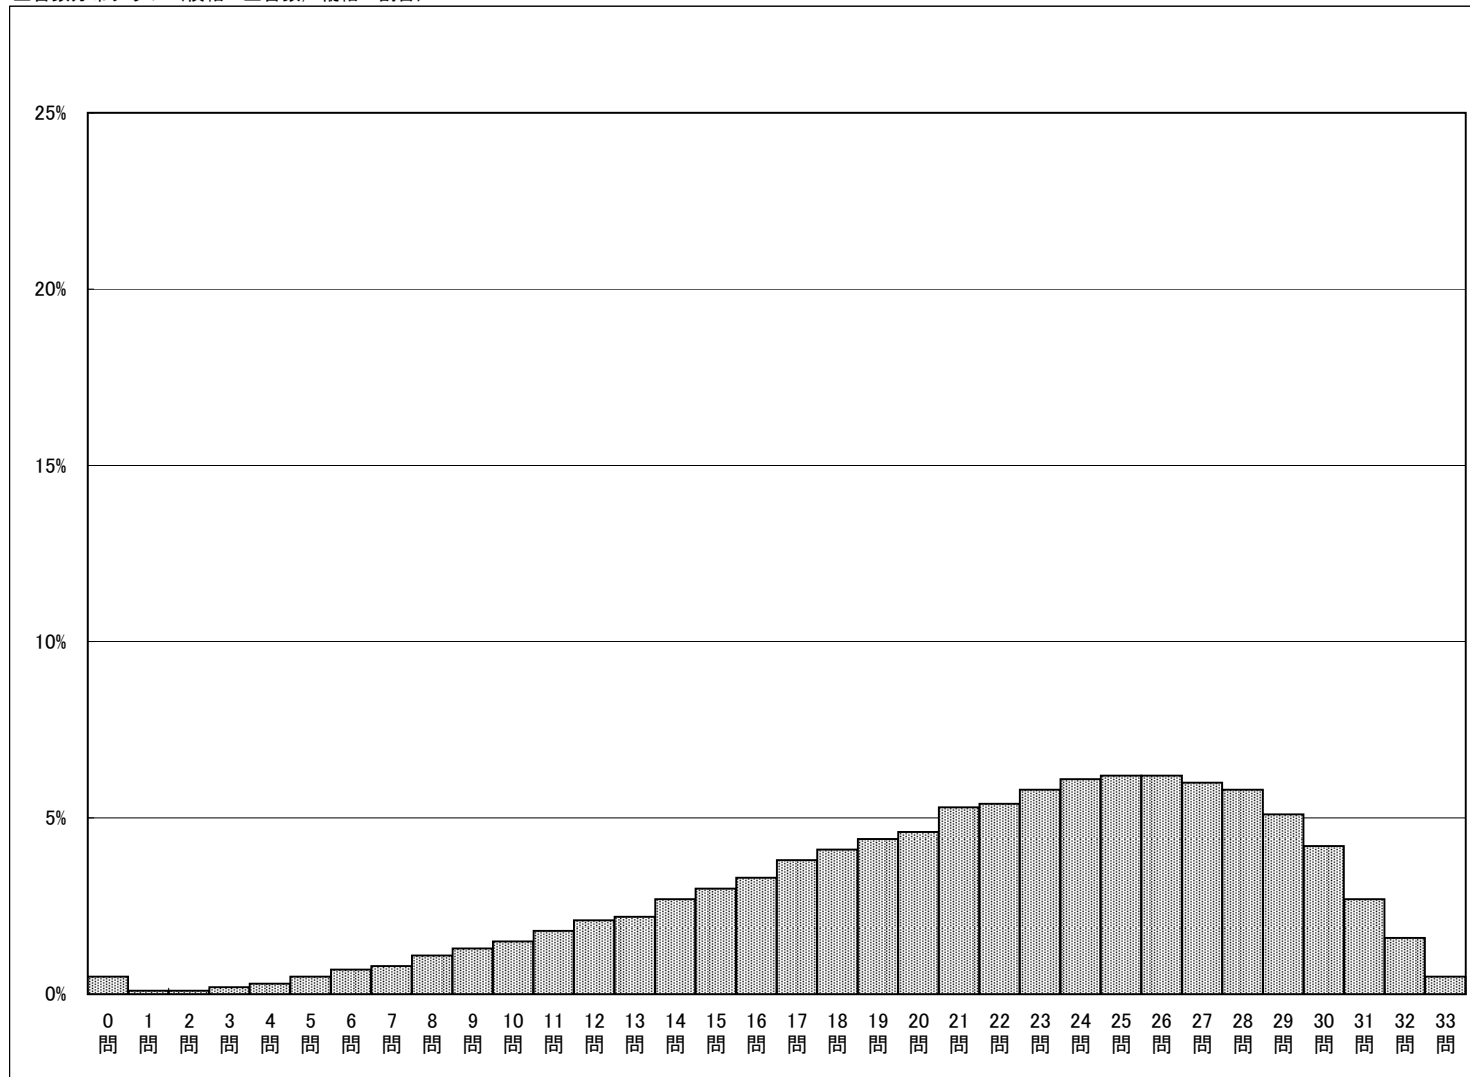

調査結果概況 [国語A：主として知識]

大阪府一生徒(公立)

・以下の値は、6月12日に実施した調査の結果を集計した値である。

生徒数	平均正答数	平均正答率 (%)
42,107	21.5 / 33	65.1

正答数分布グラフ (横軸：正答数, 縦軸：割合)

正答数	生徒数	割合 (%)
0問	207	0.5
1問	31	0.1
2問	49	0.1
3問	72	0.2
4問	139	0.3
5問	213	0.5
6問	275	0.7
7問	324	0.8
8問	454	1.1
9問	535	1.3
10問	620	1.5
11問	777	1.8
12問	883	2.1
13問	947	2.2
14問	1120	2.7
15問	1281	3.0
16問	1380	3.3
17問	1609	3.8
18問	1737	4.1
19問	1841	4.4
20問	1956	4.6
21問	2240	5.3
22問	2293	5.4
23問	2455	5.8
24問	2570	6.1
25問	2621	6.2
26問	2596	6.2
27問	2538	6.0
28問	2424	5.8
29問	2152	5.1
30問	1759	4.2
31問	1135	2.7
32問	666	1.6
33問	208	0.5

調査結果概況 [国語B：主として活用]

大阪府一生徒(公立)

・以下の値は、6月12日に実施した調査の結果を集計した値である。

生徒数	平均正答数	平均正答率 (%)
42,192	4.3 / 9	47.3

正答数	生徒数	割合(%)
0問	1899	4.5
1問	3453	8.2
2問	4593	10.9
3問	5718	13.6
4問	6682	15.8
5問	6712	15.9
6問	5874	13.9
7問	4294	10.2
8問	2323	5.5
9問	644	1.5

正答数分布グラフ (横軸：正答数, 縦軸：割合)

調査結果概況 [数学A：主として知識]

大阪府一生徒(公立)

・以下の値は、6月12日に実施した調査の結果を集計した値である。

生徒数	平均正答数	平均正答率 (%)
42,202	20.3 / 31	65.5

正答数分布グラフ (横軸：正答数, 縦軸：割合)

正答数	生徒数	割合 (%)
0問	283	0.7
1問	89	0.2
2問	158	0.4
3問	273	0.6
4問	390	0.9
5問	446	1.1
6問	543	1.3
7問	669	1.6
8問	688	1.6
9問	806	1.9
10問	889	2.1
11問	1010	2.4
12問	1025	2.4
13問	1199	2.8
14問	1278	3.0
15問	1361	3.2
16問	1500	3.6
17問	1500	3.6
18問	1580	3.7
19問	1692	4.0
20問	1799	4.3
21問	1767	4.2
22問	1907	4.5
23問	2078	4.9
24問	2112	5.0
25問	2288	5.4
26問	2303	5.5
27問	2367	5.6
28問	2460	5.8
29問	2351	5.6
30問	2026	4.8
31問	1365	3.2