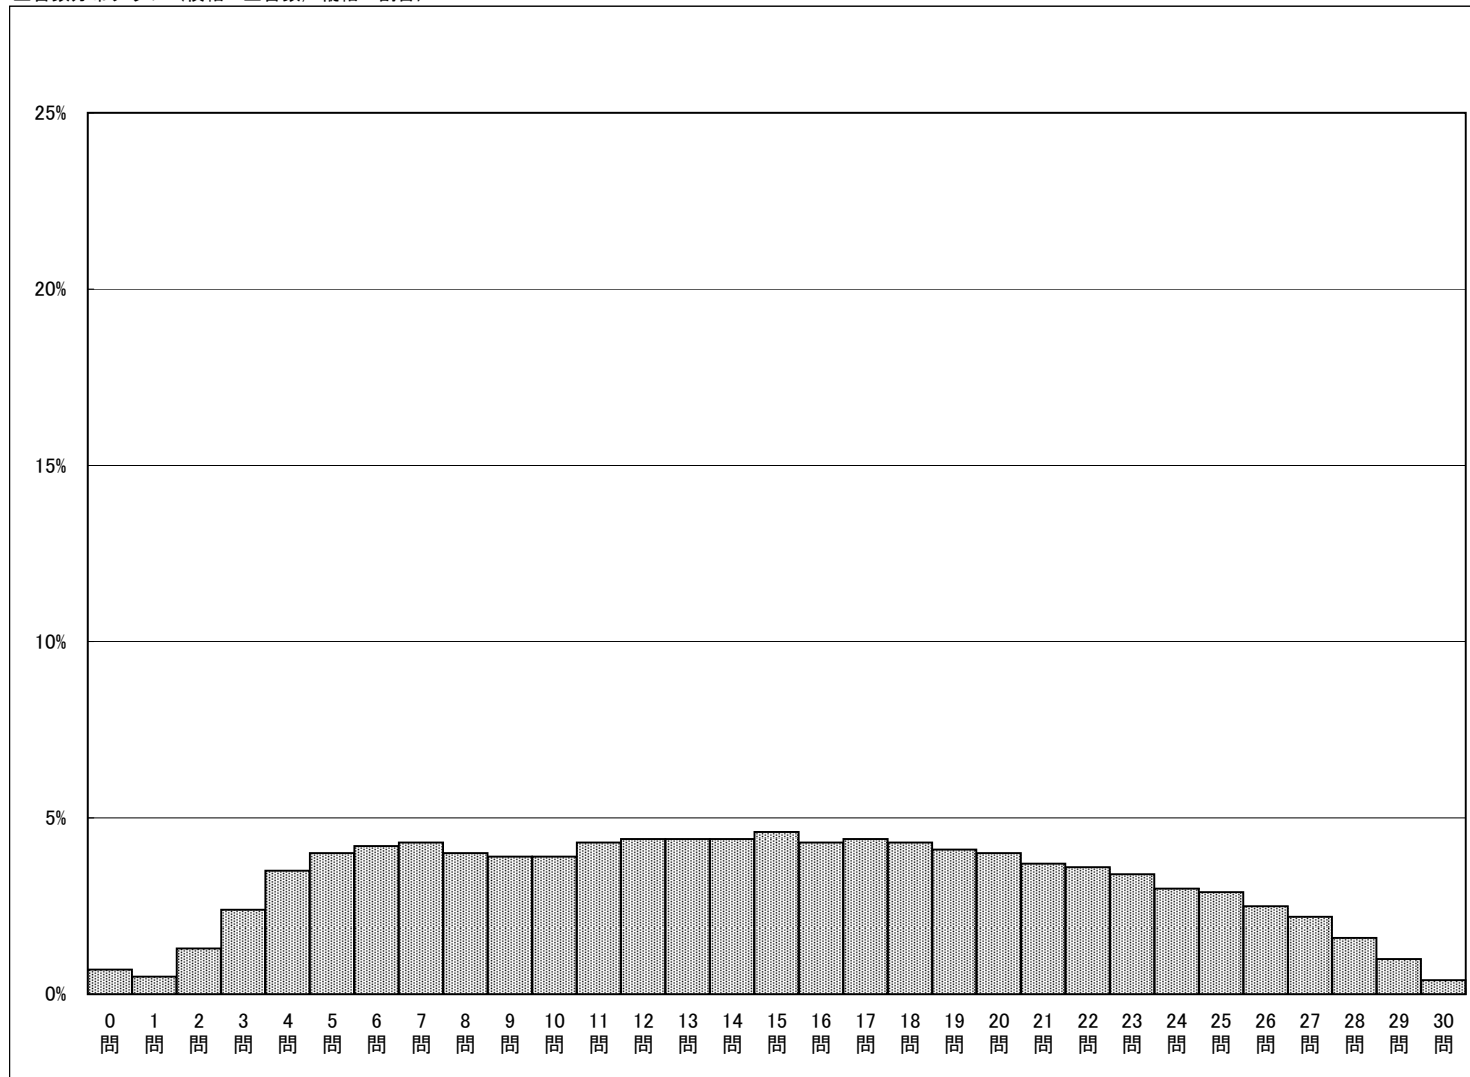

・以下の値は、6月12日に実施した調査の結果を集計した値である。

生徒数	平均正答数	平均正答率 (%)
42,275	14.6 / 30	48.7

正答数分布グラフ (横軸: 正答数, 縦軸: 割合)

正答数	生徒数	割合 (%)
0問	277	0.7
1問	194	0.5
2問	529	1.3
3問	1000	2.4
4問	1490	3.5
5問	1680	4.0
6問	1768	4.2
7問	1805	4.3
8問	1705	4.0
9問	1656	3.9
10問	1667	3.9
11問	1805	4.3
12問	1844	4.4
13問	1861	4.4
14問	1874	4.4
15問	1931	4.6
16問	1834	4.3
17問	1863	4.4
18問	1816	4.3
19問	1731	4.1
20問	1689	4.0
21問	1547	3.7
22問	1538	3.6
23問	1423	3.4
24問	1265	3.0
25問	1225	2.9
26問	1072	2.5
27問	916	2.2
28問	677	1.6
29問	430	1.0
30問	163	0.4