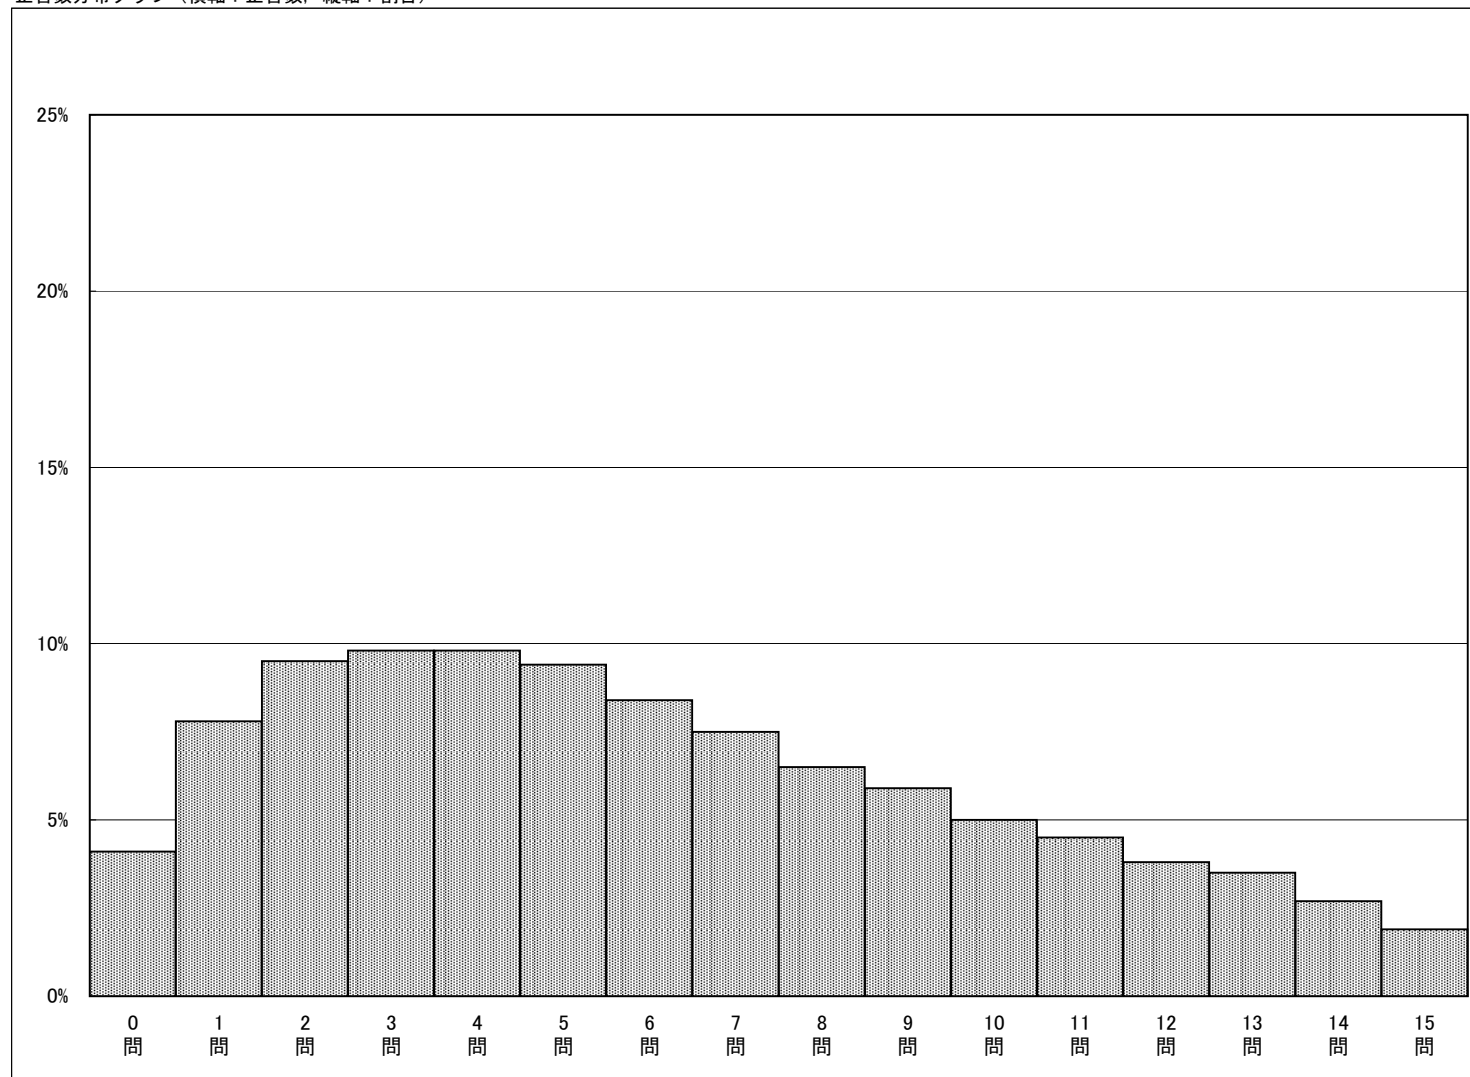

調査結果概況 [数学B：主として活用]

大阪府一生徒(公立)

・以下の値は、6月12日に実施した調査の結果を集計した値である。

生徒数	平均正答数	平均正答率 (%)
42,228	6.1 / 15	40.4

正答数分布グラフ (横軸：正答数, 縦軸：割合)

正答数	生徒数	割合 (%)
0問	1741	4.1
1問	3283	7.8
2問	4011	9.5
3問	4134	9.8
4問	4126	9.8
5問	3969	9.4
6問	3553	8.4
7問	3171	7.5
8問	2744	6.5
9問	2474	5.9
10問	2115	5.0
11問	1912	4.5
12問	1598	3.8
13問	1462	3.5
14問	1147	2.7
15問	788	1.9