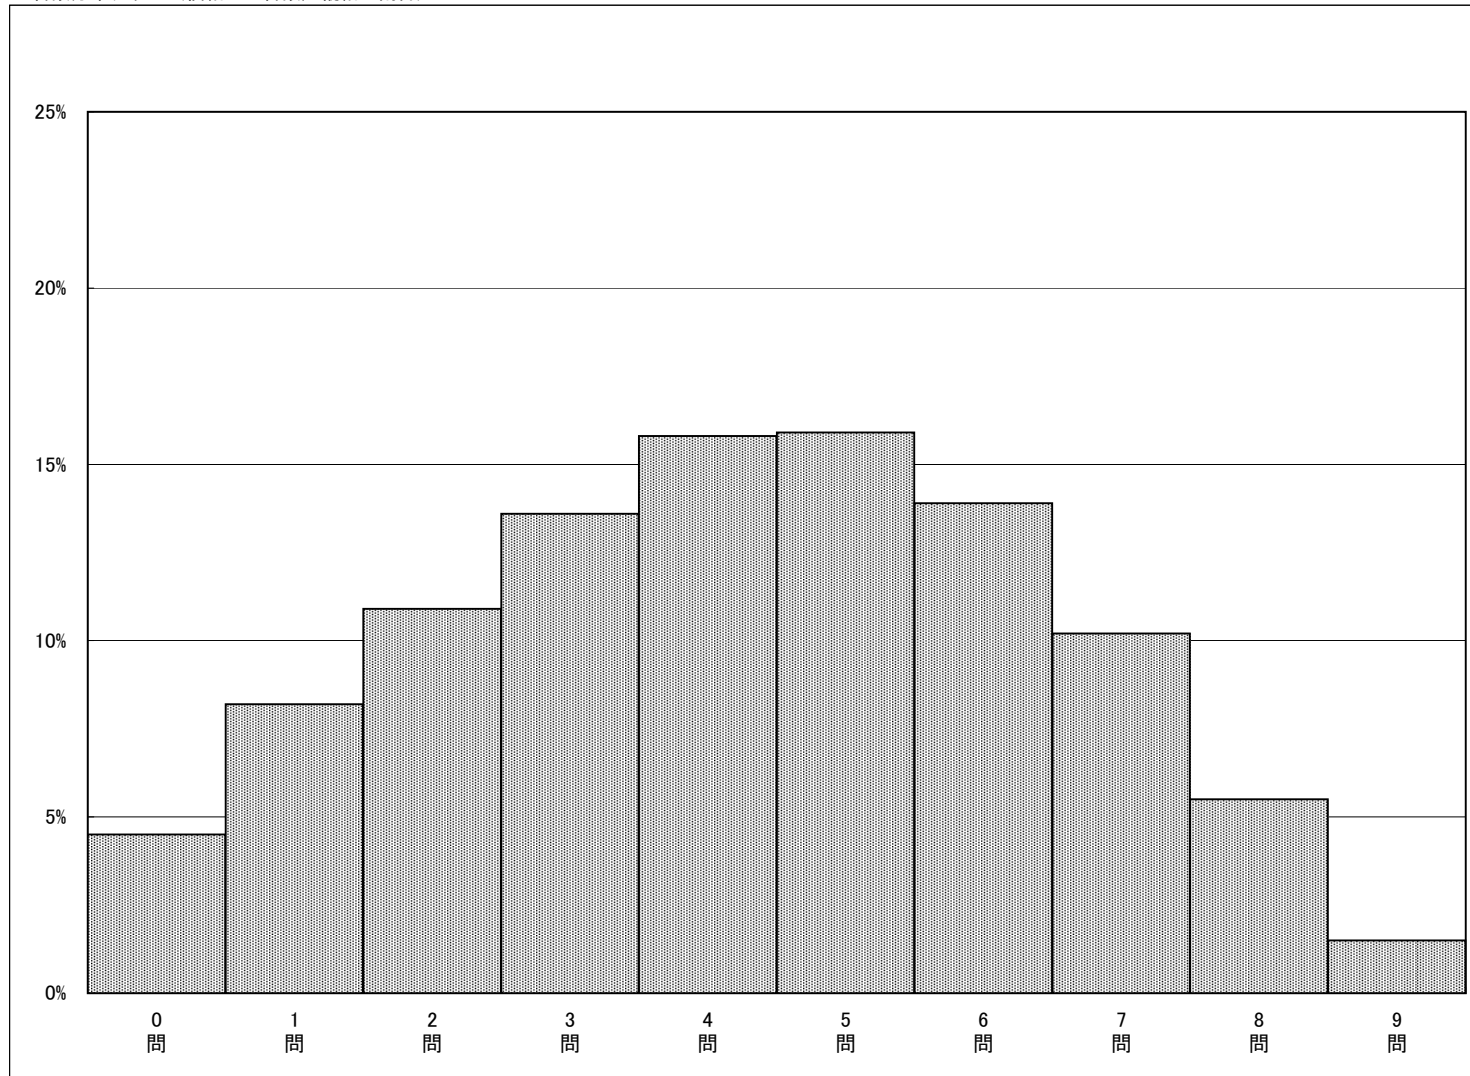

調査結果概況 [国語A：主として知識]

大阪府一生徒(公立)

・以下の値は、6月12日に実施した調査の結果を集計した値である。

生徒数	平均正答数	平均正答率 (%)
42,107	21.5 / 33	65.1

正答数分布グラフ (横軸：正答数, 縦軸：割合)

正答数	生徒数	割合 (%)
0問	207	0.5
1問	31	0.1
2問	49	0.1
3問	72	0.2
4問	139	0.3
5問	213	0.5
6問	275	0.7
7問	324	0.8
8問	454	1.1
9問	535	1.3
10問	620	1.5
11問	777	1.8
12問	883	2.1
13問	947	2.2
14問	1120	2.7
15問	1281	3.0
16問	1380	3.3
17問	1609	3.8
18問	1737	4.1
19問	1841	4.4
20問	1956	4.6
21問	2240	5.3
22問	2293	5.4
23問	2455	5.8
24問	2570	6.1
25問	2621	6.2
26問	2596	6.2
27問	2538	6.0
28問	2424	5.8
29問	2152	5.1
30問	1759	4.2
31問	1135	2.7
32問	666	1.6
33問	208	0.5

調査結果概況 [国語B：主として活用]

大阪府一生徒(公立)

・以下の値は、6月12日に実施した調査の結果を集計した値である。

生徒数	平均正答数	平均正答率 (%)
42,192	4.3 / 9	47.3

正答数	生徒数	割合(%)
0問	1899	4.5
1問	3453	8.2
2問	4593	10.9
3問	5718	13.6
4問	6682	15.8
5問	6712	15.9
6問	5874	13.9
7問	4294	10.2
8問	2323	5.5
9問	644	1.5

正答数分布グラフ (横軸：正答数, 縦軸：割合)

調査結果概況 [数学A：主として知識]

大阪府一生徒(公立)

・以下の値は、6月12日に実施した調査の結果を集計した値である。

生徒数	平均正答数	平均正答率 (%)
42,202	20.3 / 31	65.5

正答数分布グラフ (横軸：正答数, 縦軸：割合)

正答数	生徒数	割合 (%)
0問	283	0.7
1問	89	0.2
2問	158	0.4
3問	273	0.6
4問	390	0.9
5問	446	1.1
6問	543	1.3
7問	669	1.6
8問	688	1.6
9問	806	1.9
10問	889	2.1
11問	1010	2.4
12問	1025	2.4
13問	1199	2.8
14問	1278	3.0
15問	1361	3.2
16問	1500	3.6
17問	1500	3.6
18問	1580	3.7
19問	1692	4.0
20問	1799	4.3
21問	1767	4.2
22問	1907	4.5
23問	2078	4.9
24問	2112	5.0
25問	2288	5.4
26問	2303	5.5
27問	2367	5.6
28問	2460	5.8
29問	2351	5.6
30問	2026	4.8
31問	1365	3.2