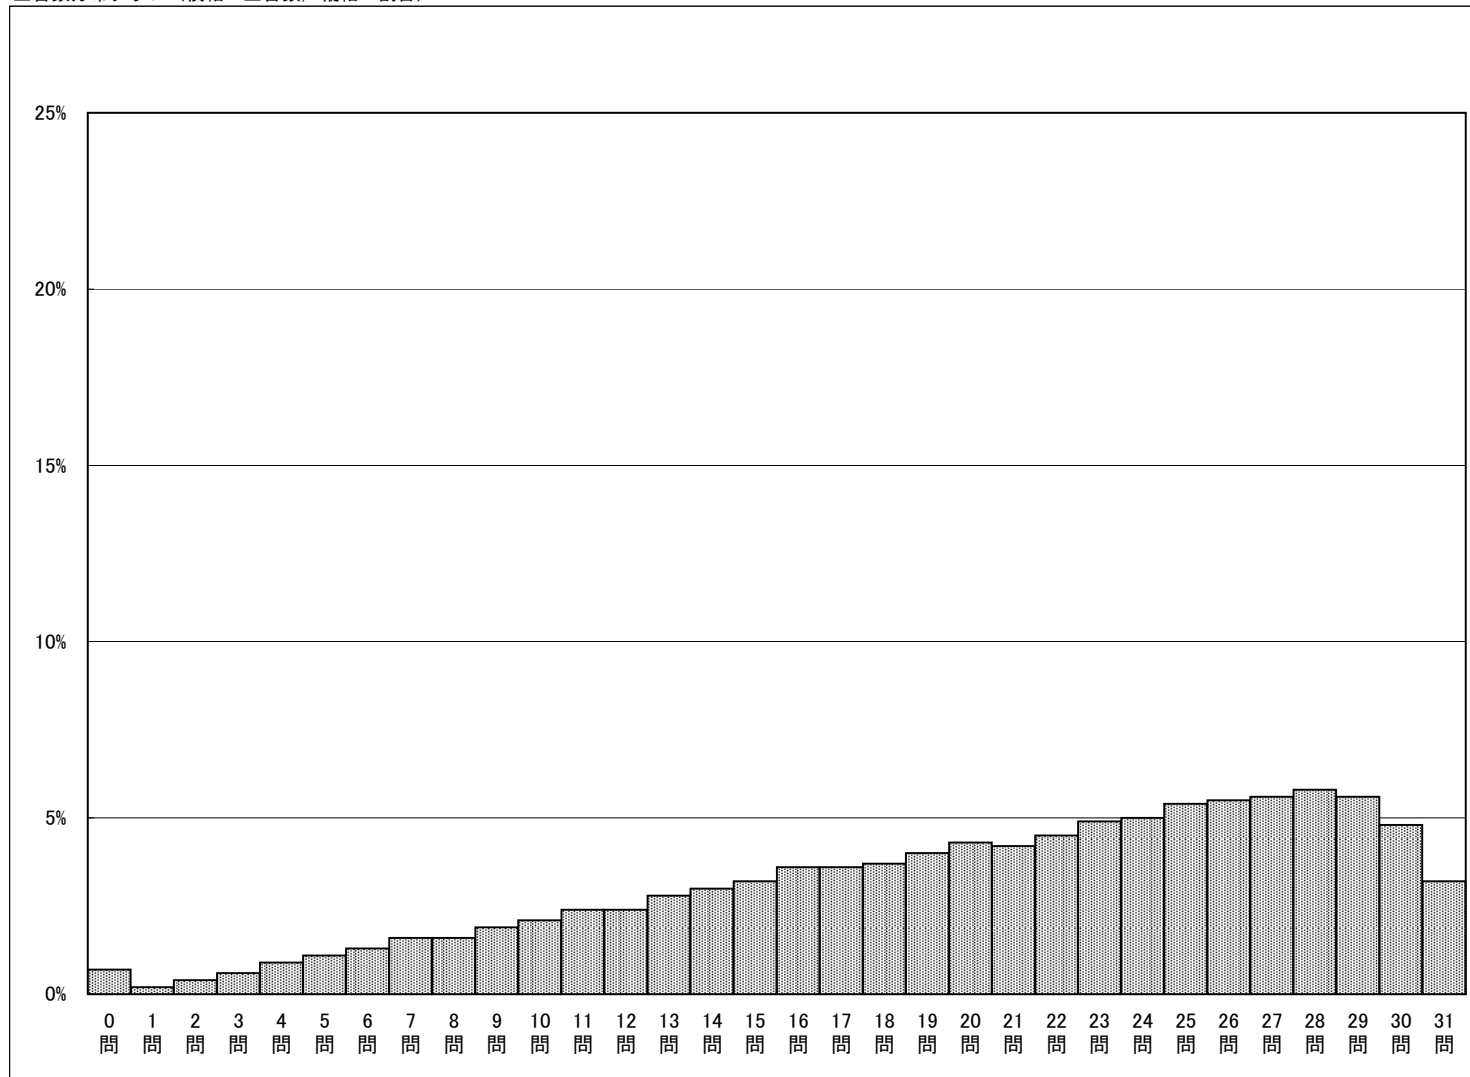

正答数分布グラフ (横軸：正答数, 縦軸：割合)

調査結果概況 [数学A：主として知識]

大阪府一生徒(公立)

・以下の値は、6月12日に実施した調査の結果を集計した値である。

生徒数	平均正答数	平均正答率 (%)
42,202	20.3 / 31	65.5

正答数分布グラフ (横軸：正答数, 縦軸：割合)

正答数	生徒数	割合 (%)
0問	283	0.7
1問	89	0.2
2問	158	0.4
3問	273	0.6
4問	390	0.9
5問	446	1.1
6問	543	1.3
7問	669	1.6
8問	688	1.6
9問	806	1.9
10問	889	2.1
11問	1010	2.4
12問	1025	2.4
13問	1199	2.8
14問	1278	3.0
15問	1361	3.2
16問	1500	3.6
17問	1500	3.6
18問	1580	3.7
19問	1692	4.0
20問	1799	4.3
21問	1767	4.2
22問	1907	4.5
23問	2078	4.9
24問	2112	5.0
25問	2288	5.4
26問	2303	5.5
27問	2367	5.6
28問	2460	5.8
29問	2351	5.6
30問	2026	4.8
31問	1365	3.2