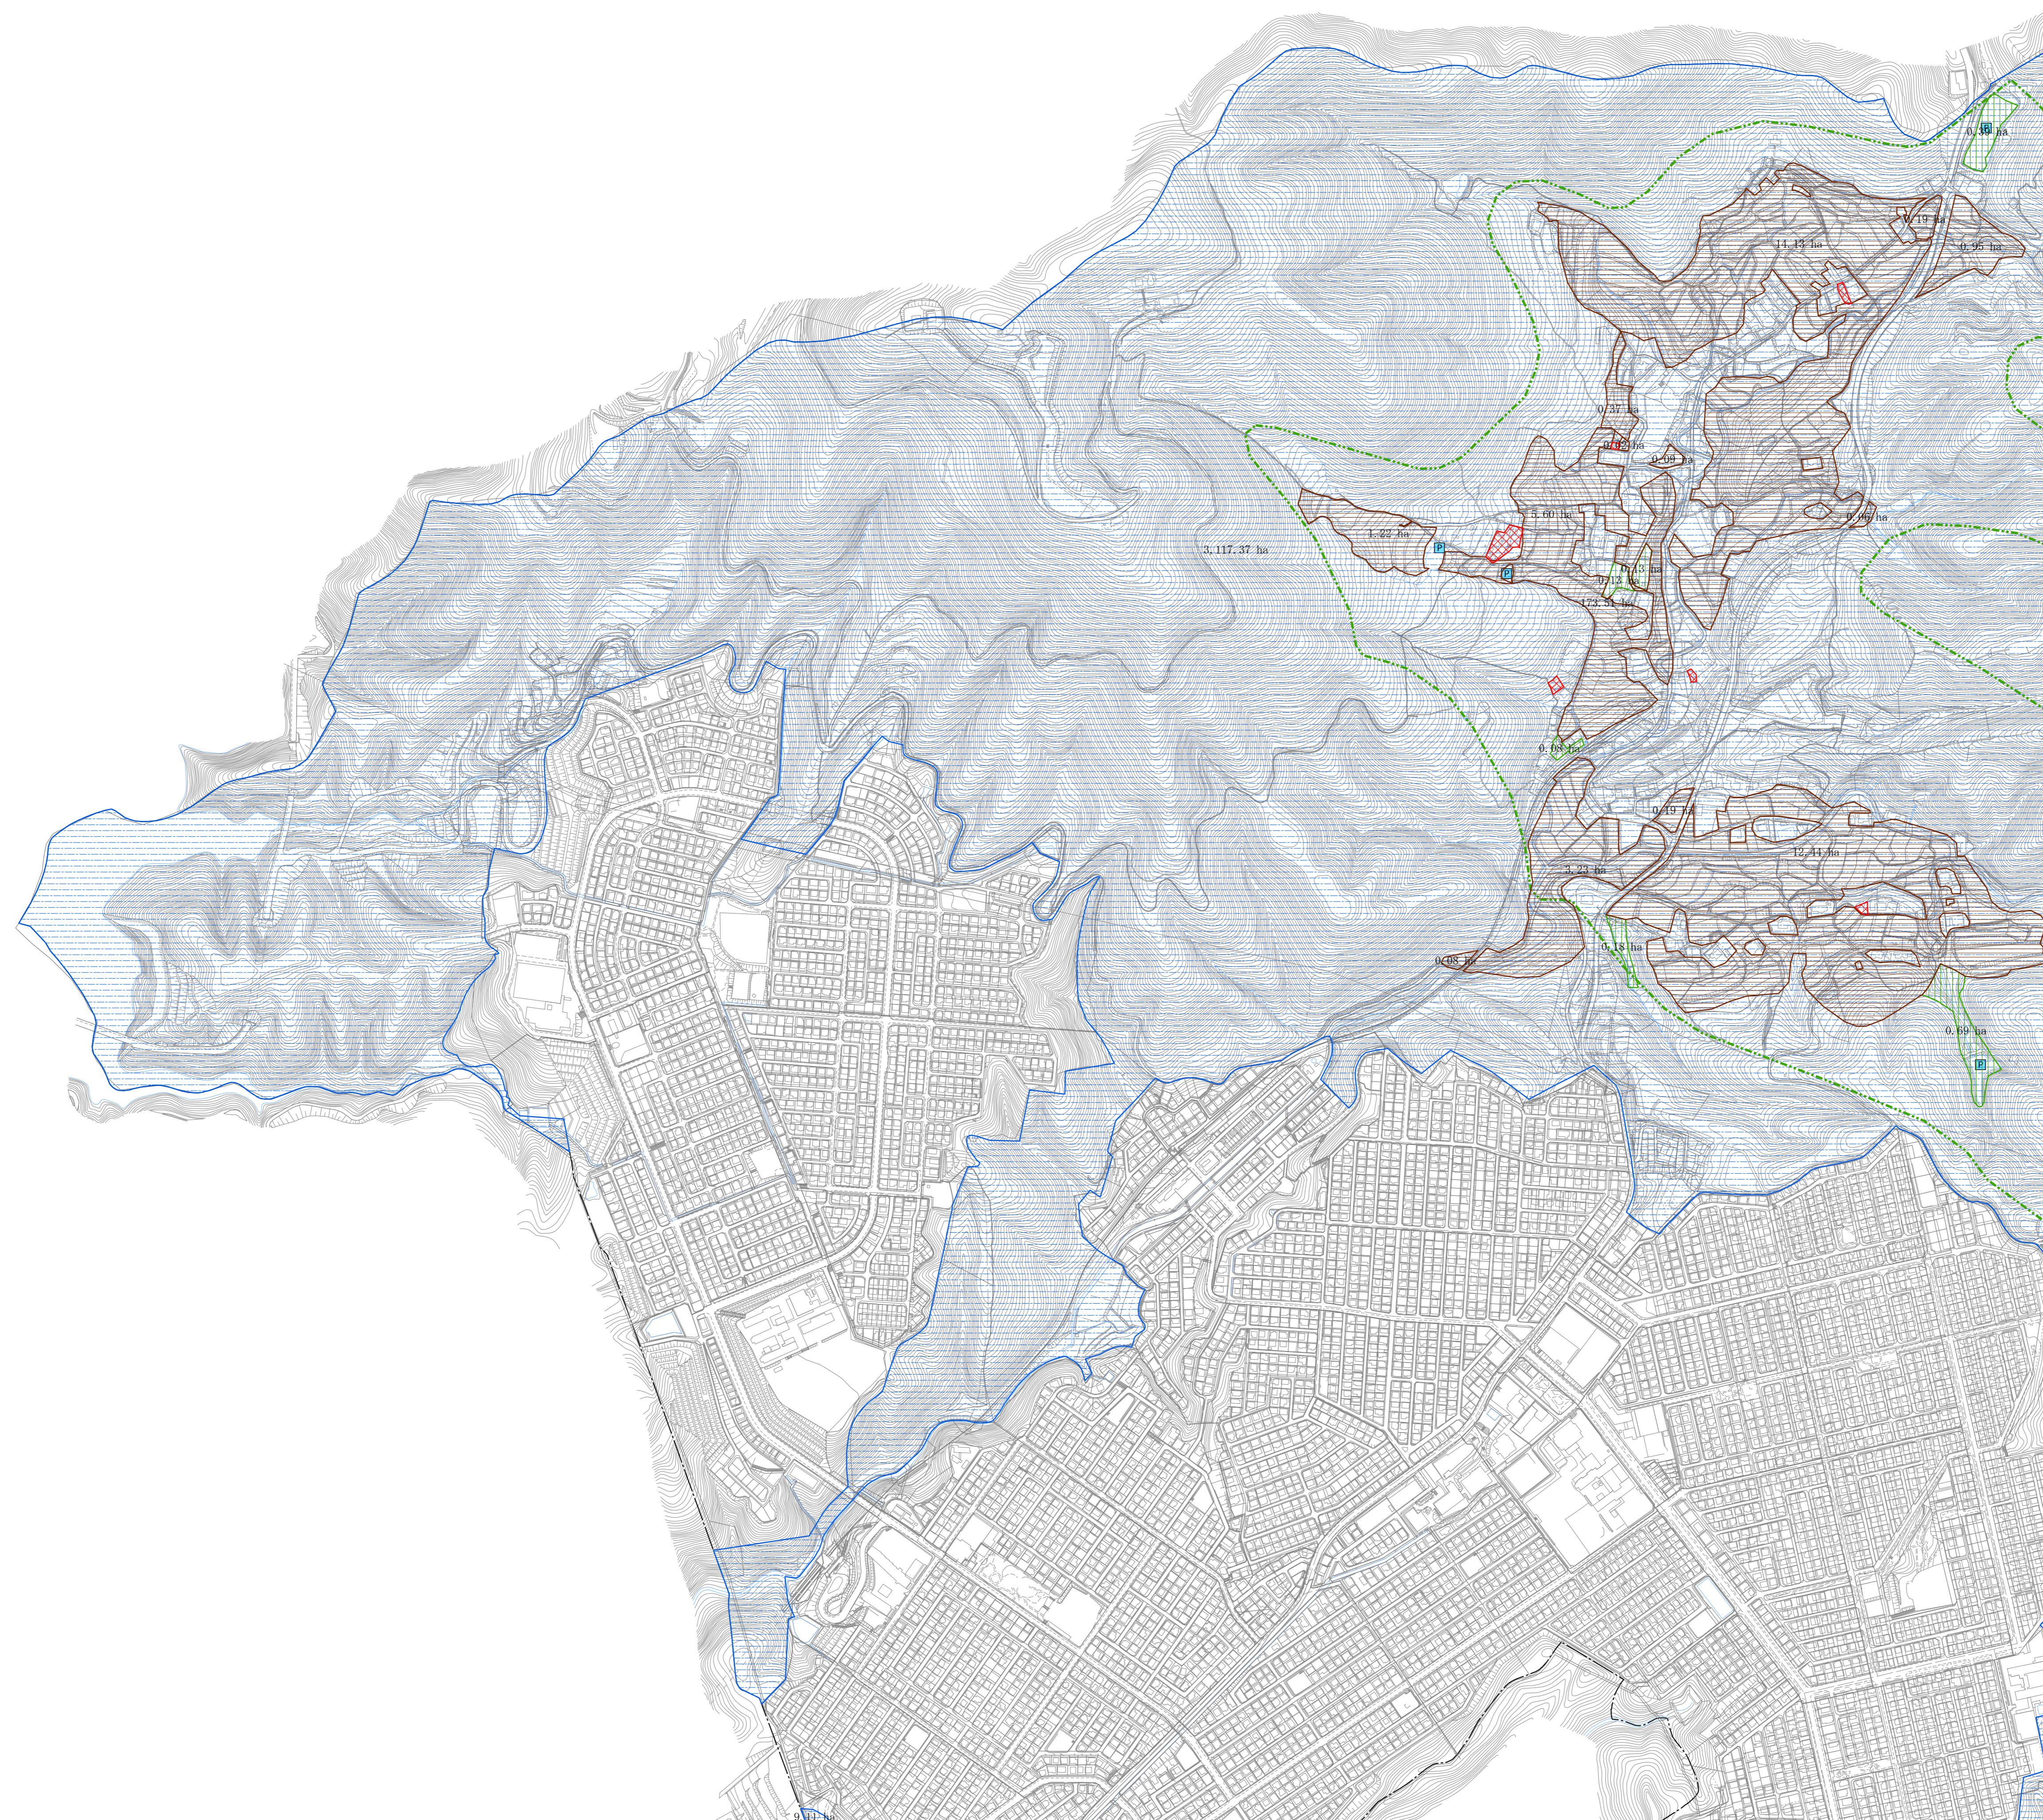

# 農空間保全地域

## 【豊能町】

図郭割図

凡 例	
農空間保全地域	
生産緑地	
農業振興地域	農用地区域
	白地農地
農業振興地域外農地	
その他知事が長期にわたり保全 することが適当と認める区域	
農業振興地域界	
市街化調整区域	

縮尺=1:5,000

農空間保全地域【豊能町】 3

令和7年度版