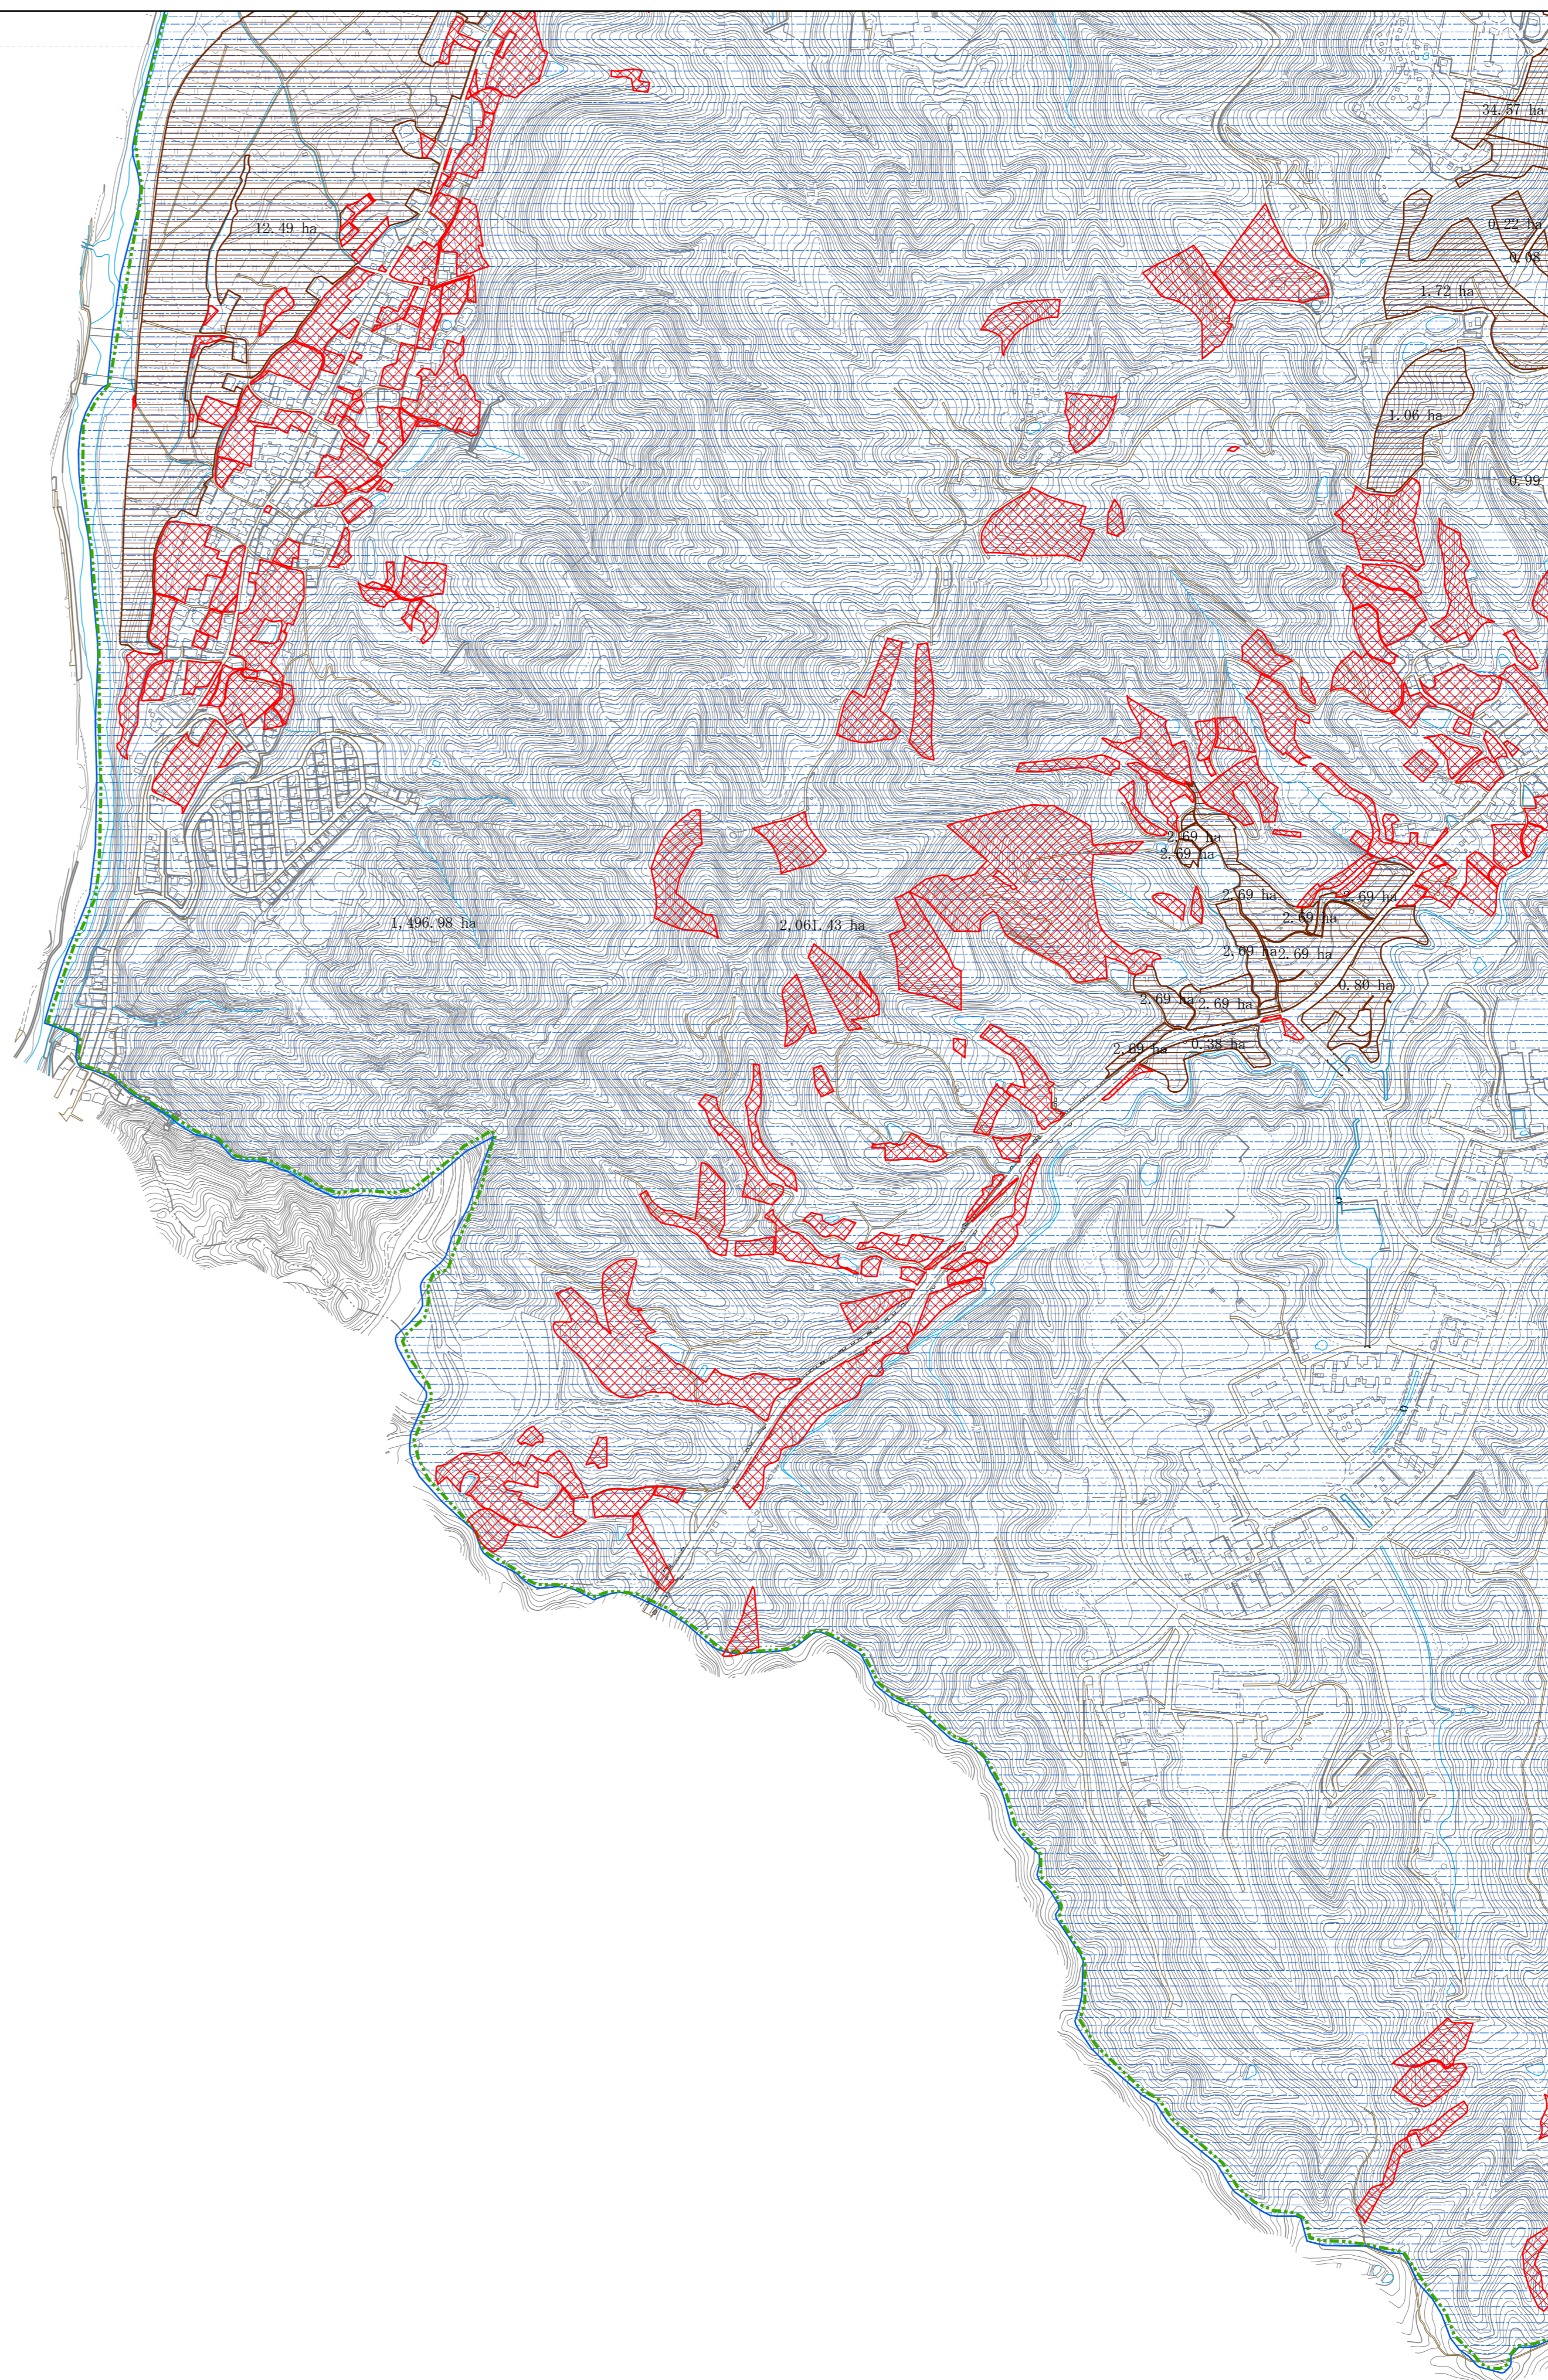

農空間保全地域

【富田林市】

図郭割図

凡 例	
農空間保全地域	
生産緑地	
農業振興地域	農用地区域
	白地農地
農業振興地域外農地	
その他知事が長期にわたり保全することが適当と認める区域	
農業振興地域界	
市街化調整区域	

縮尺=1:5,000

農空間保全地域【富田林市】7

令和7年度版