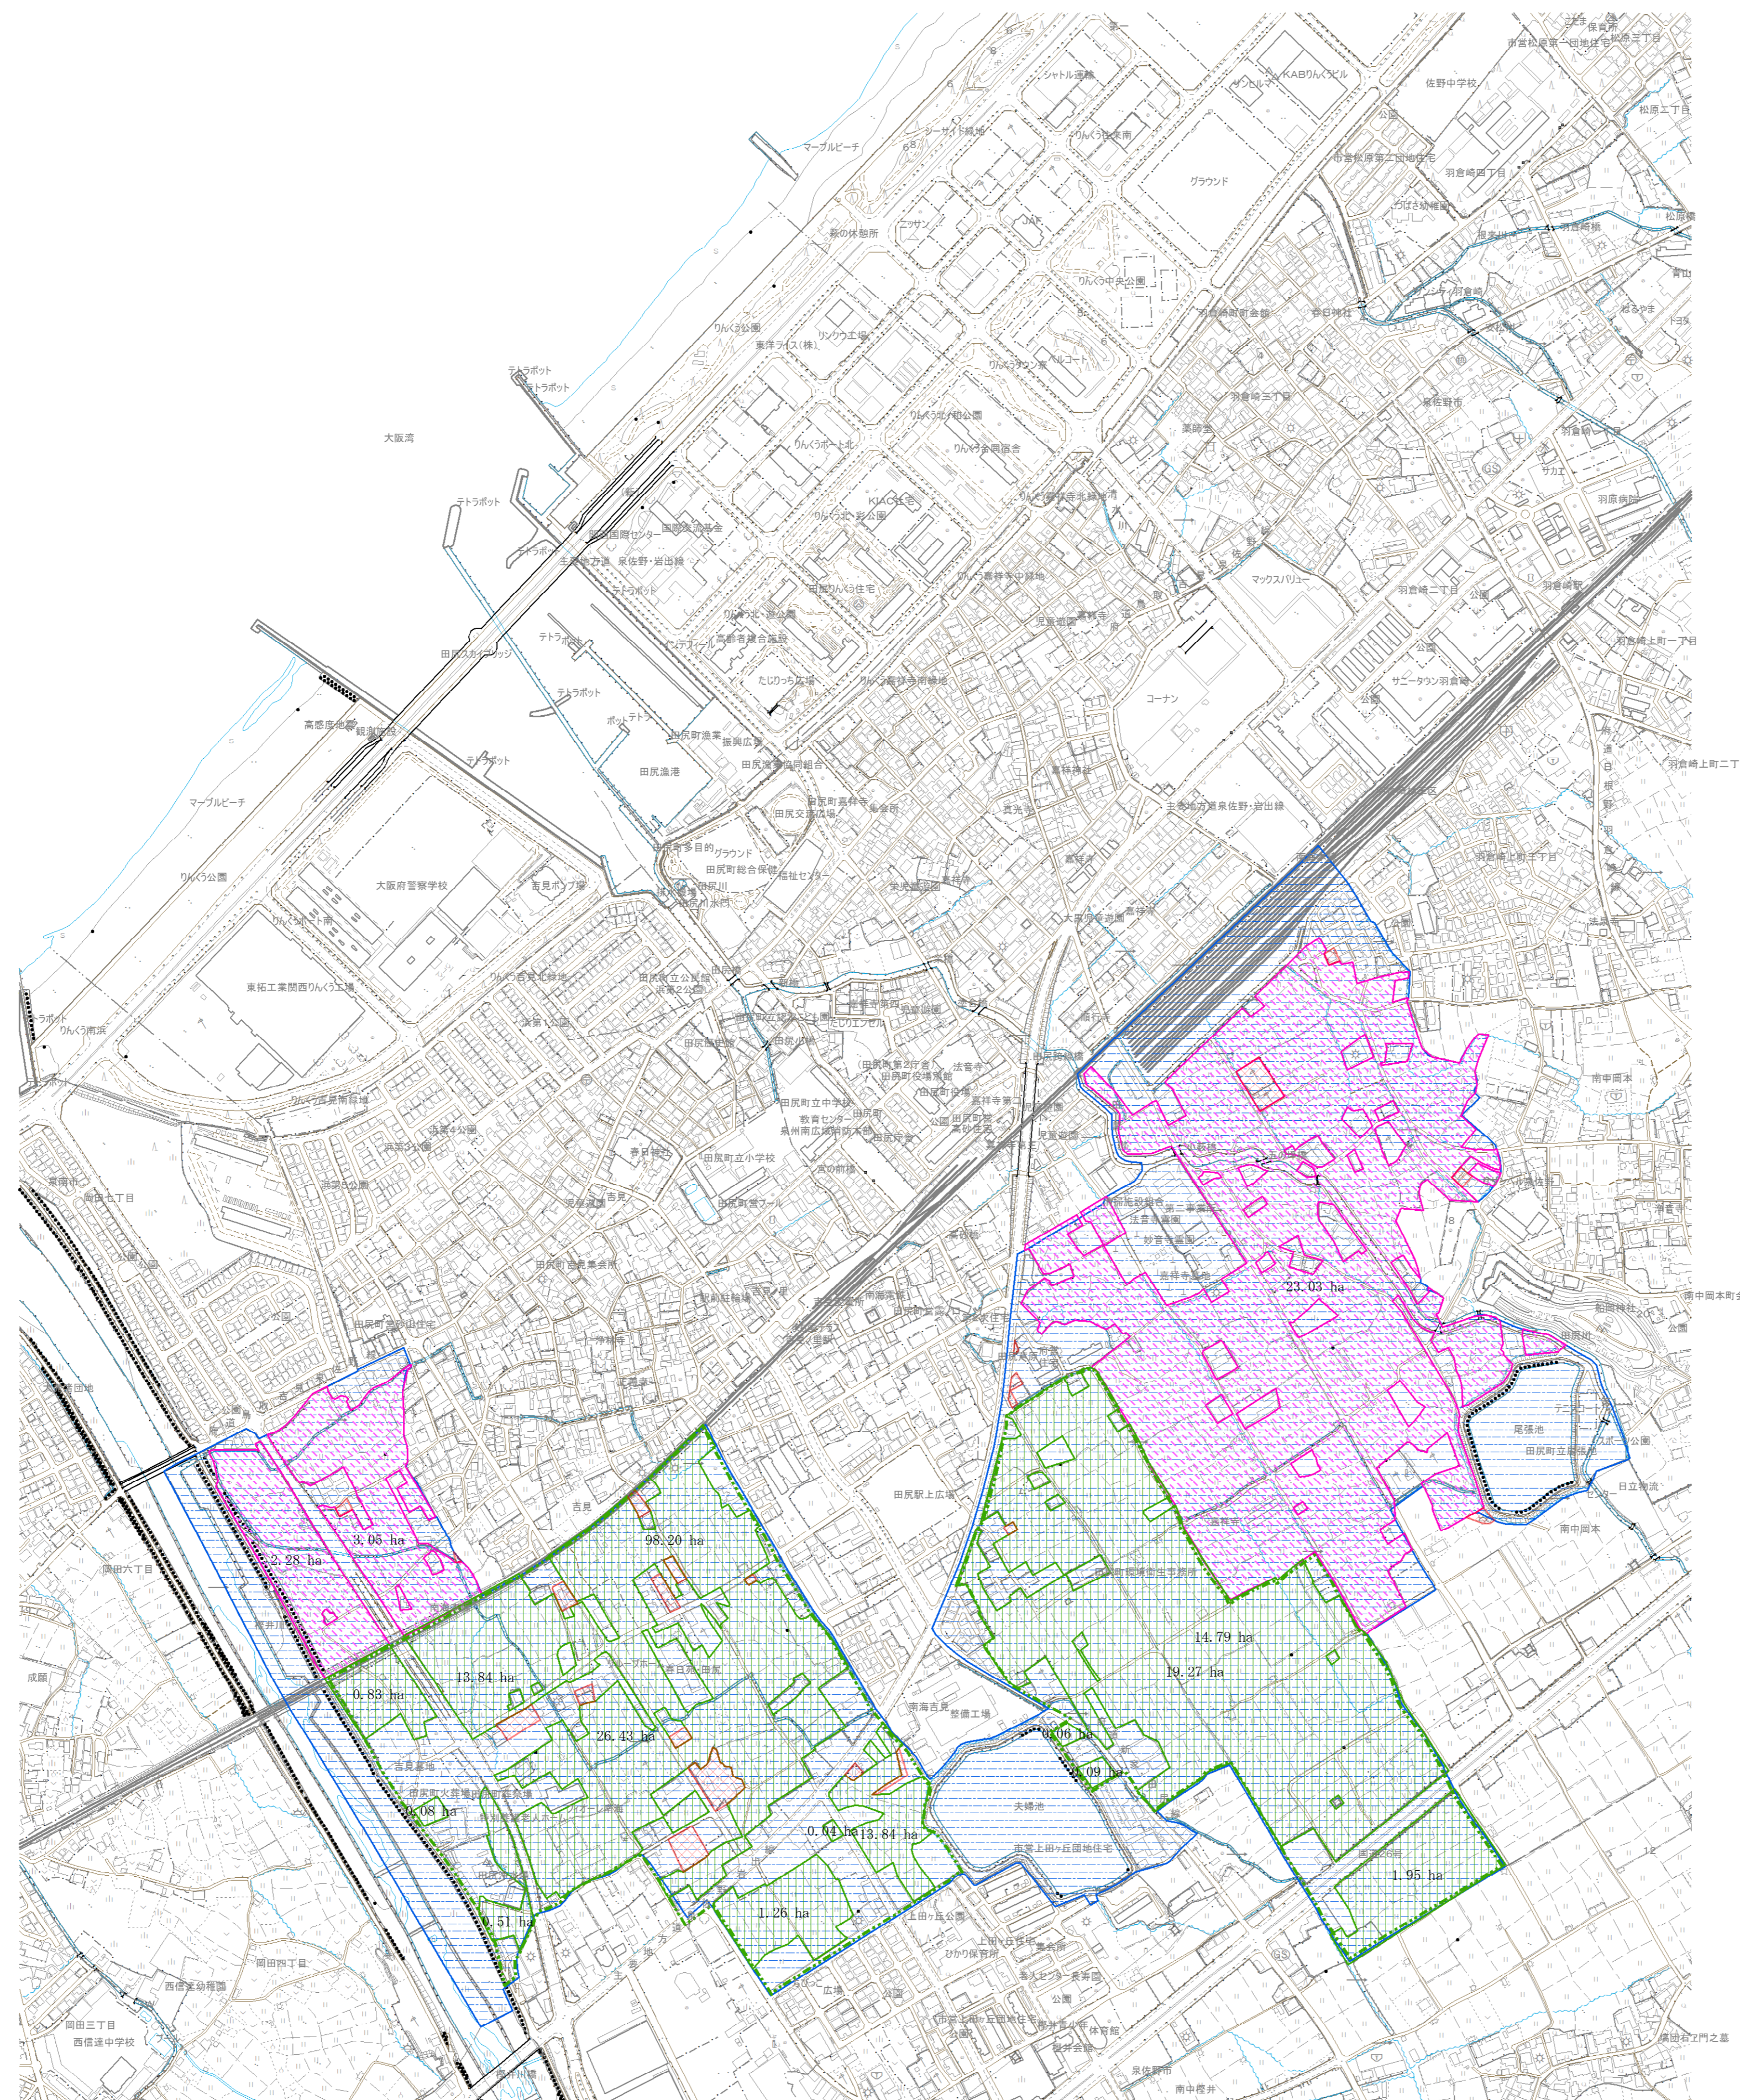

# 農空間保全地域

## 【田尻町】

図郭割図

凡例	
農空間保全地域	
生産緑地	
農業振興地域	農用地区域
	白地農地
農業振興地域外農地	
その他知事が長期にわたり保全することが適当と認める区域	
農業振興地域界	
市街化調整区域	

縮尺=1:5,000

農空間保全地域【田尻町】 1

令和7年度版