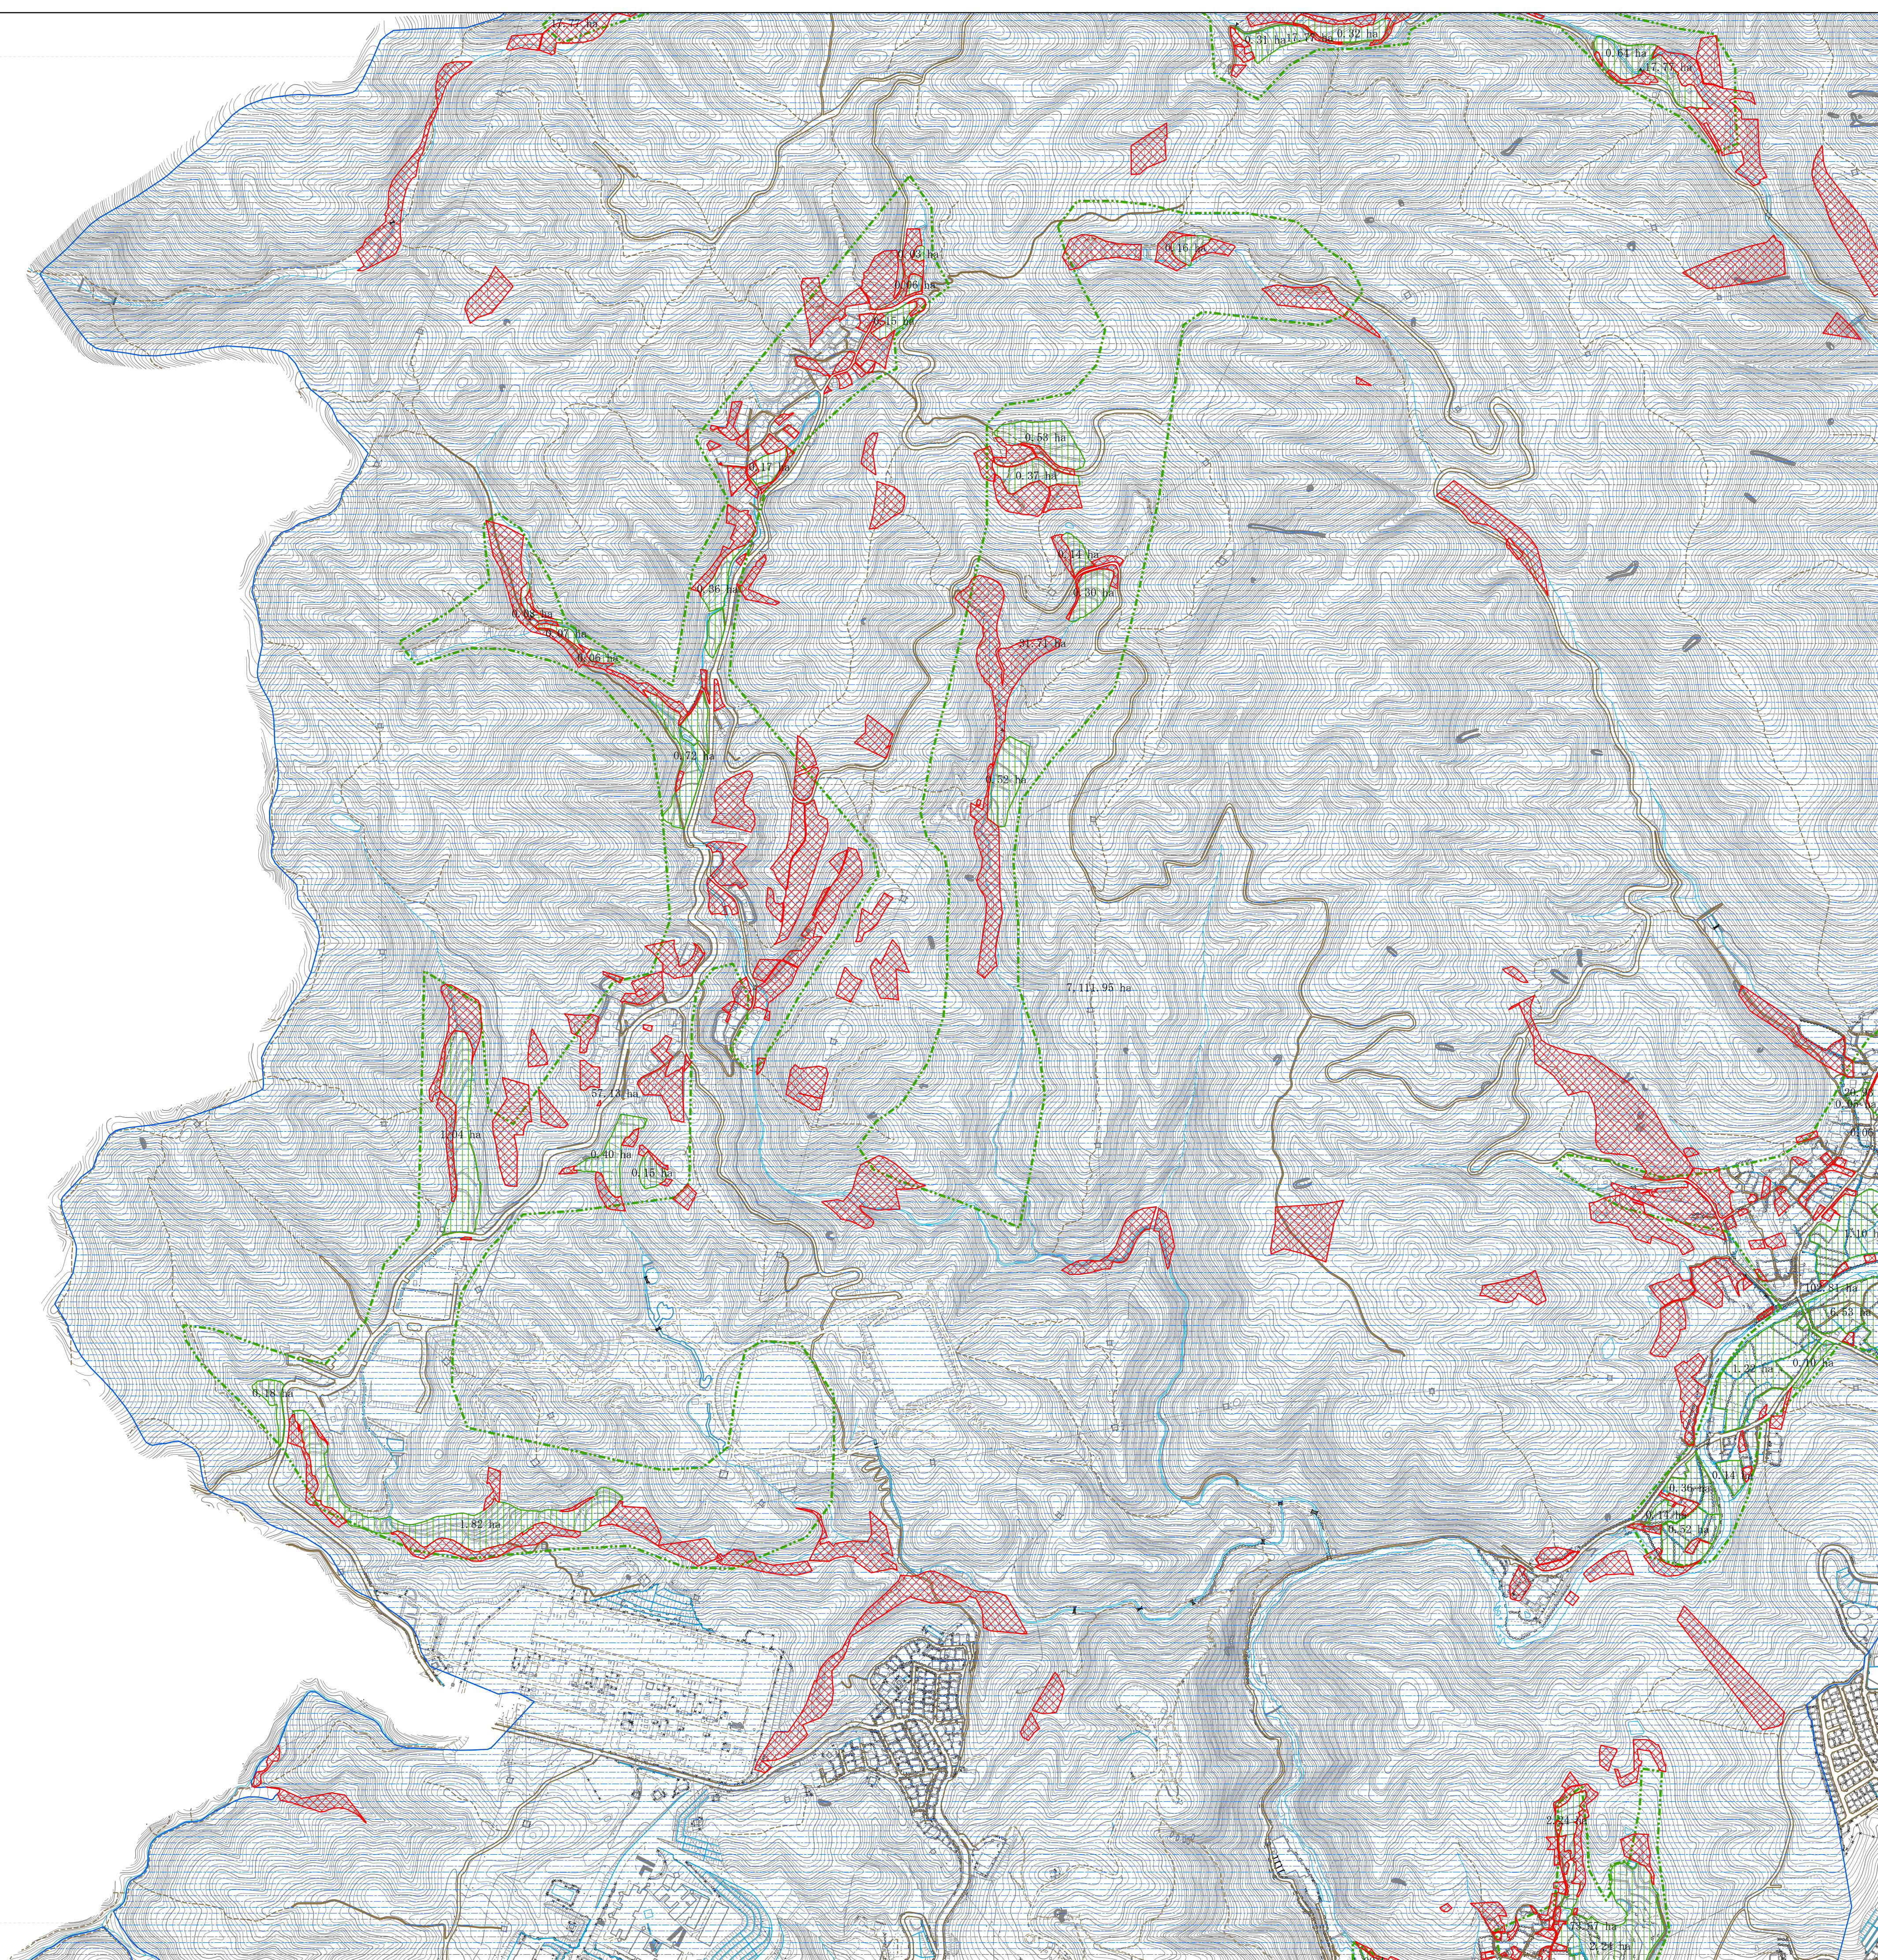

農空間保全地域

【高槻市】

図郭割図

1	2	
3	4	
5	6	7
8	9	10
11	12	13
14	15	16
17	18	19
	20	

凡 例		
農空間保全地域		
生産緑地		
農業振興地域	農用地区域	
	白地農地	
農業振興地域外農地		
その他知事が長期にわたり保全することが適当と認める区域		
農業振興地域界		
市街化調整区域		

縮尺=1:5,000

農空間保全地域【高槻市】 8

令和7年度版