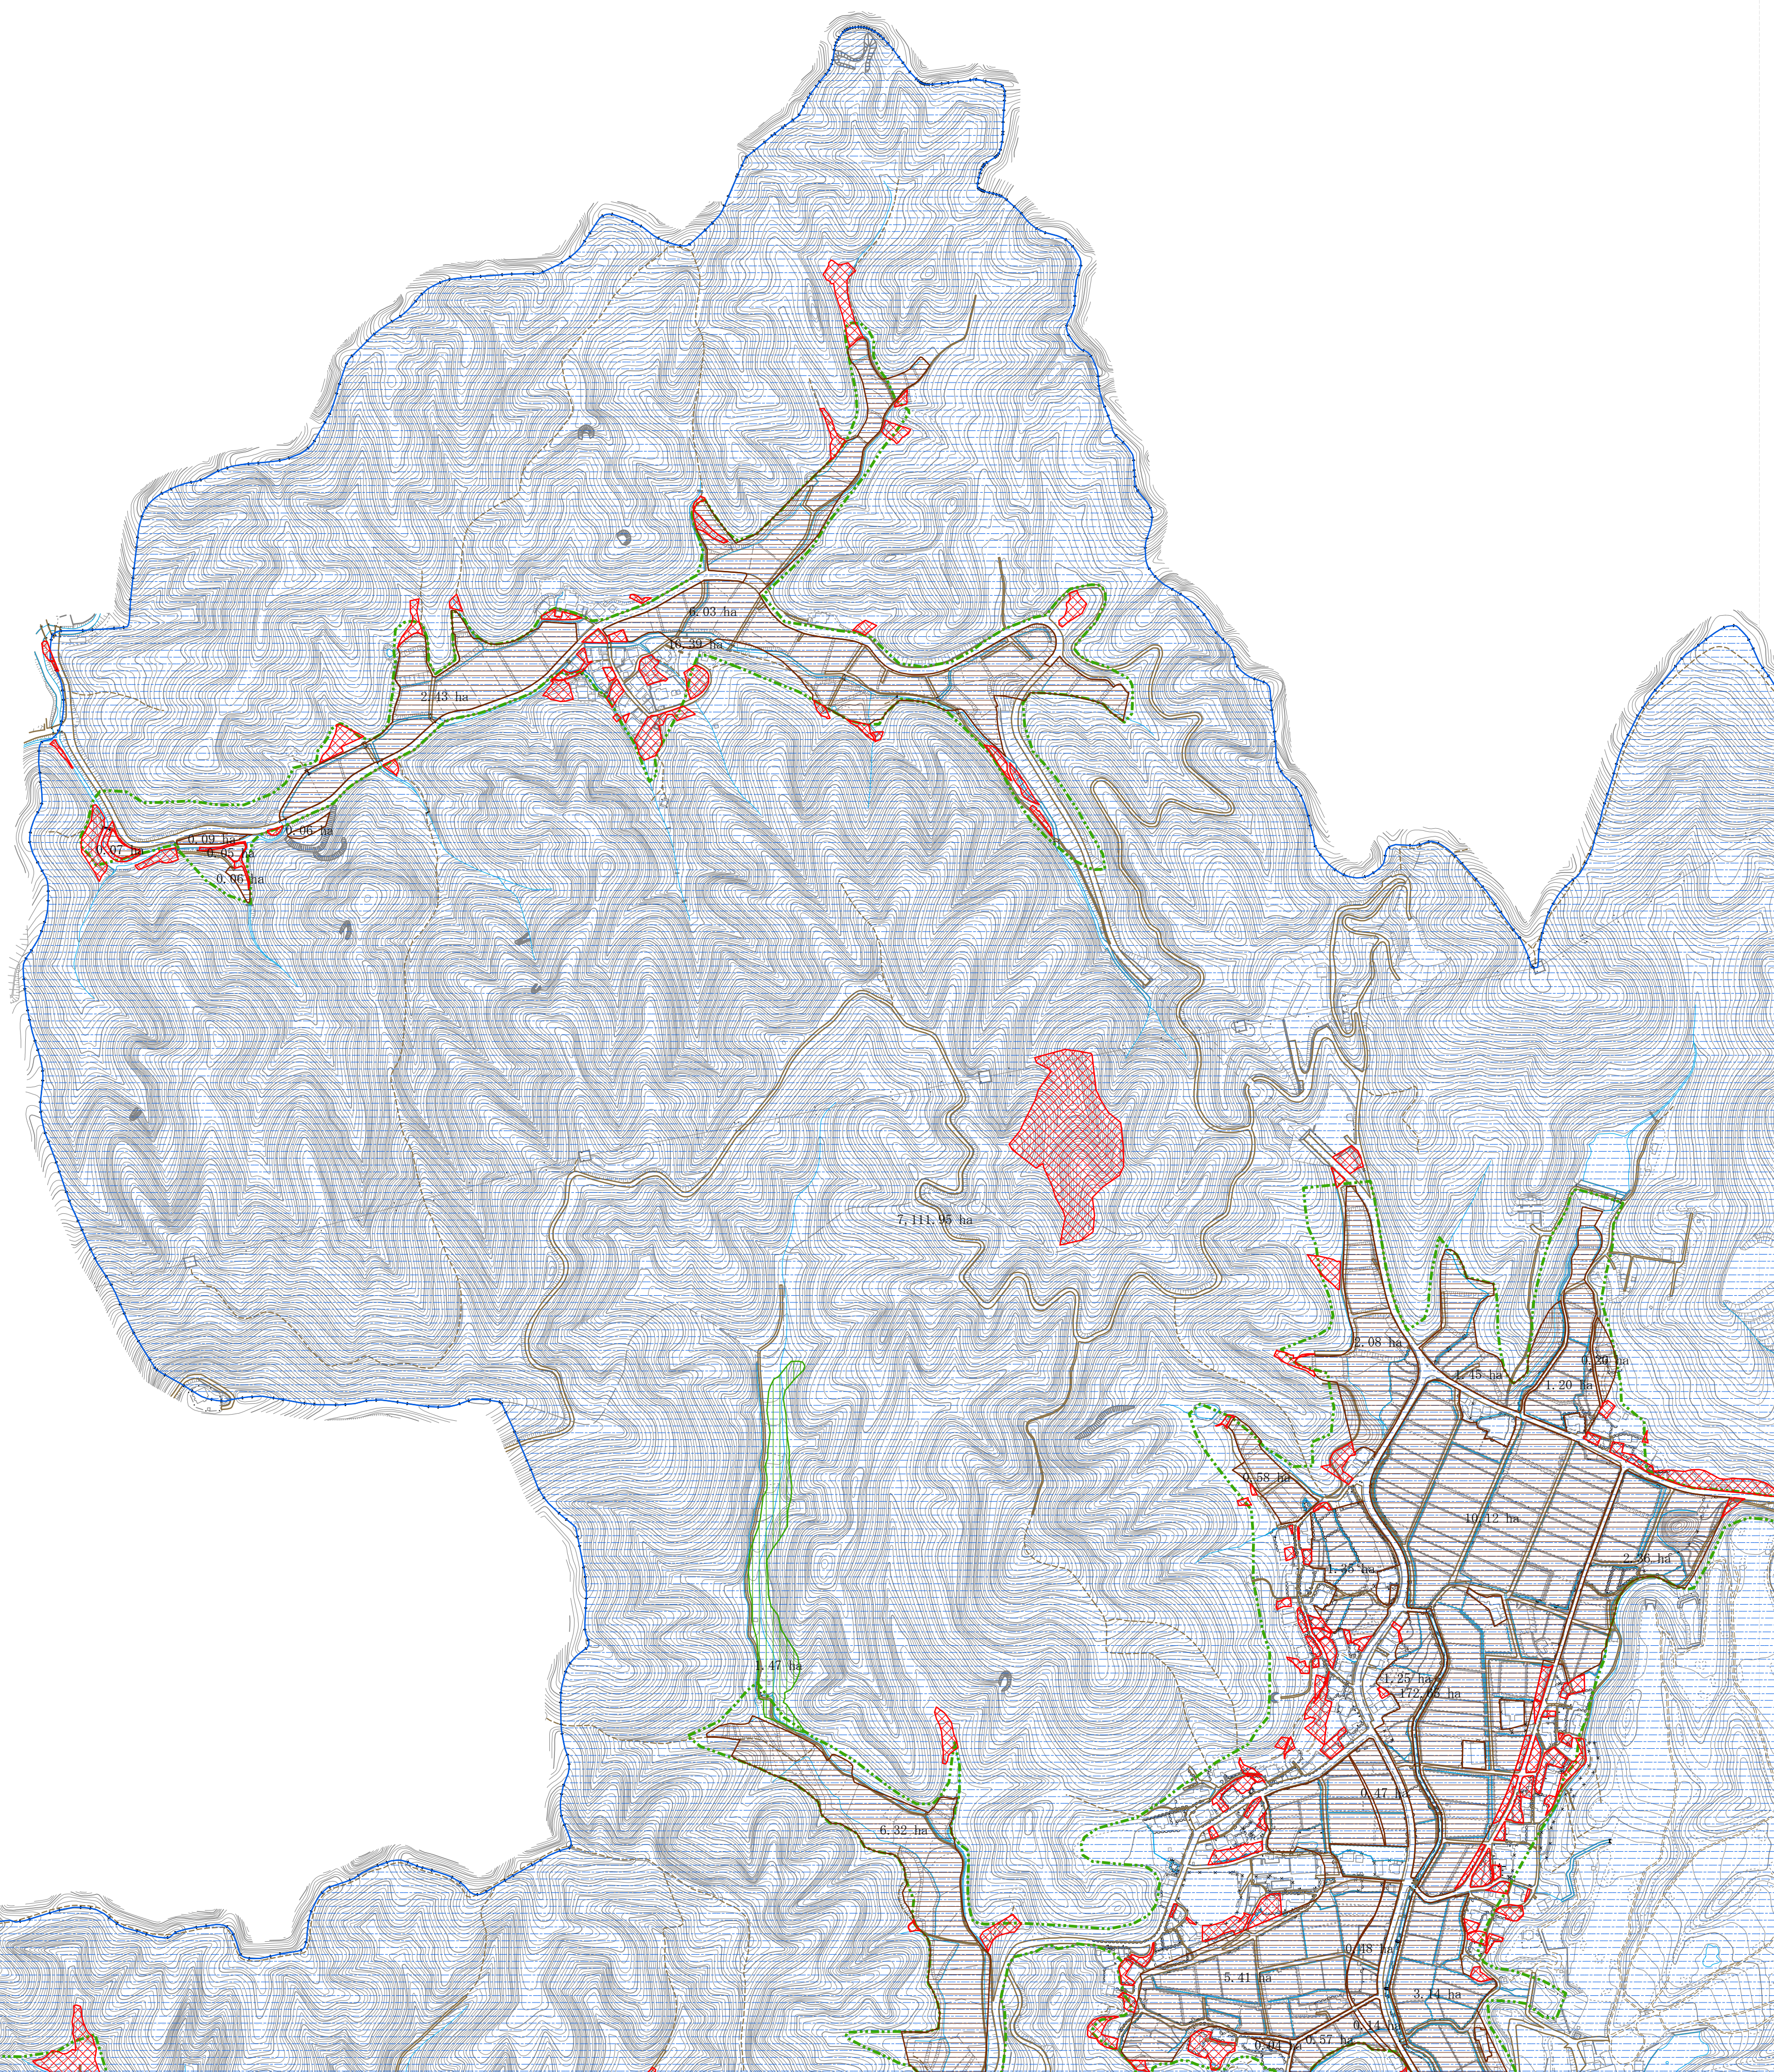

# 農空間保全地域

【高槻市】

図郭割図

1	2	
3	4	
5	6	7
8	9	10
11	12	13
14	15	16
17	18	19
	20	

凡 例		
農空間保全地域		
生産緑地		
農業振興地域	農用地区域	
	白地農地	
農業振興地域外農地		
その他知事が長期にわたり保全することが適当と認める区域		
農業振興地域界		
市街化調整区域		

縮尺=1:5,000