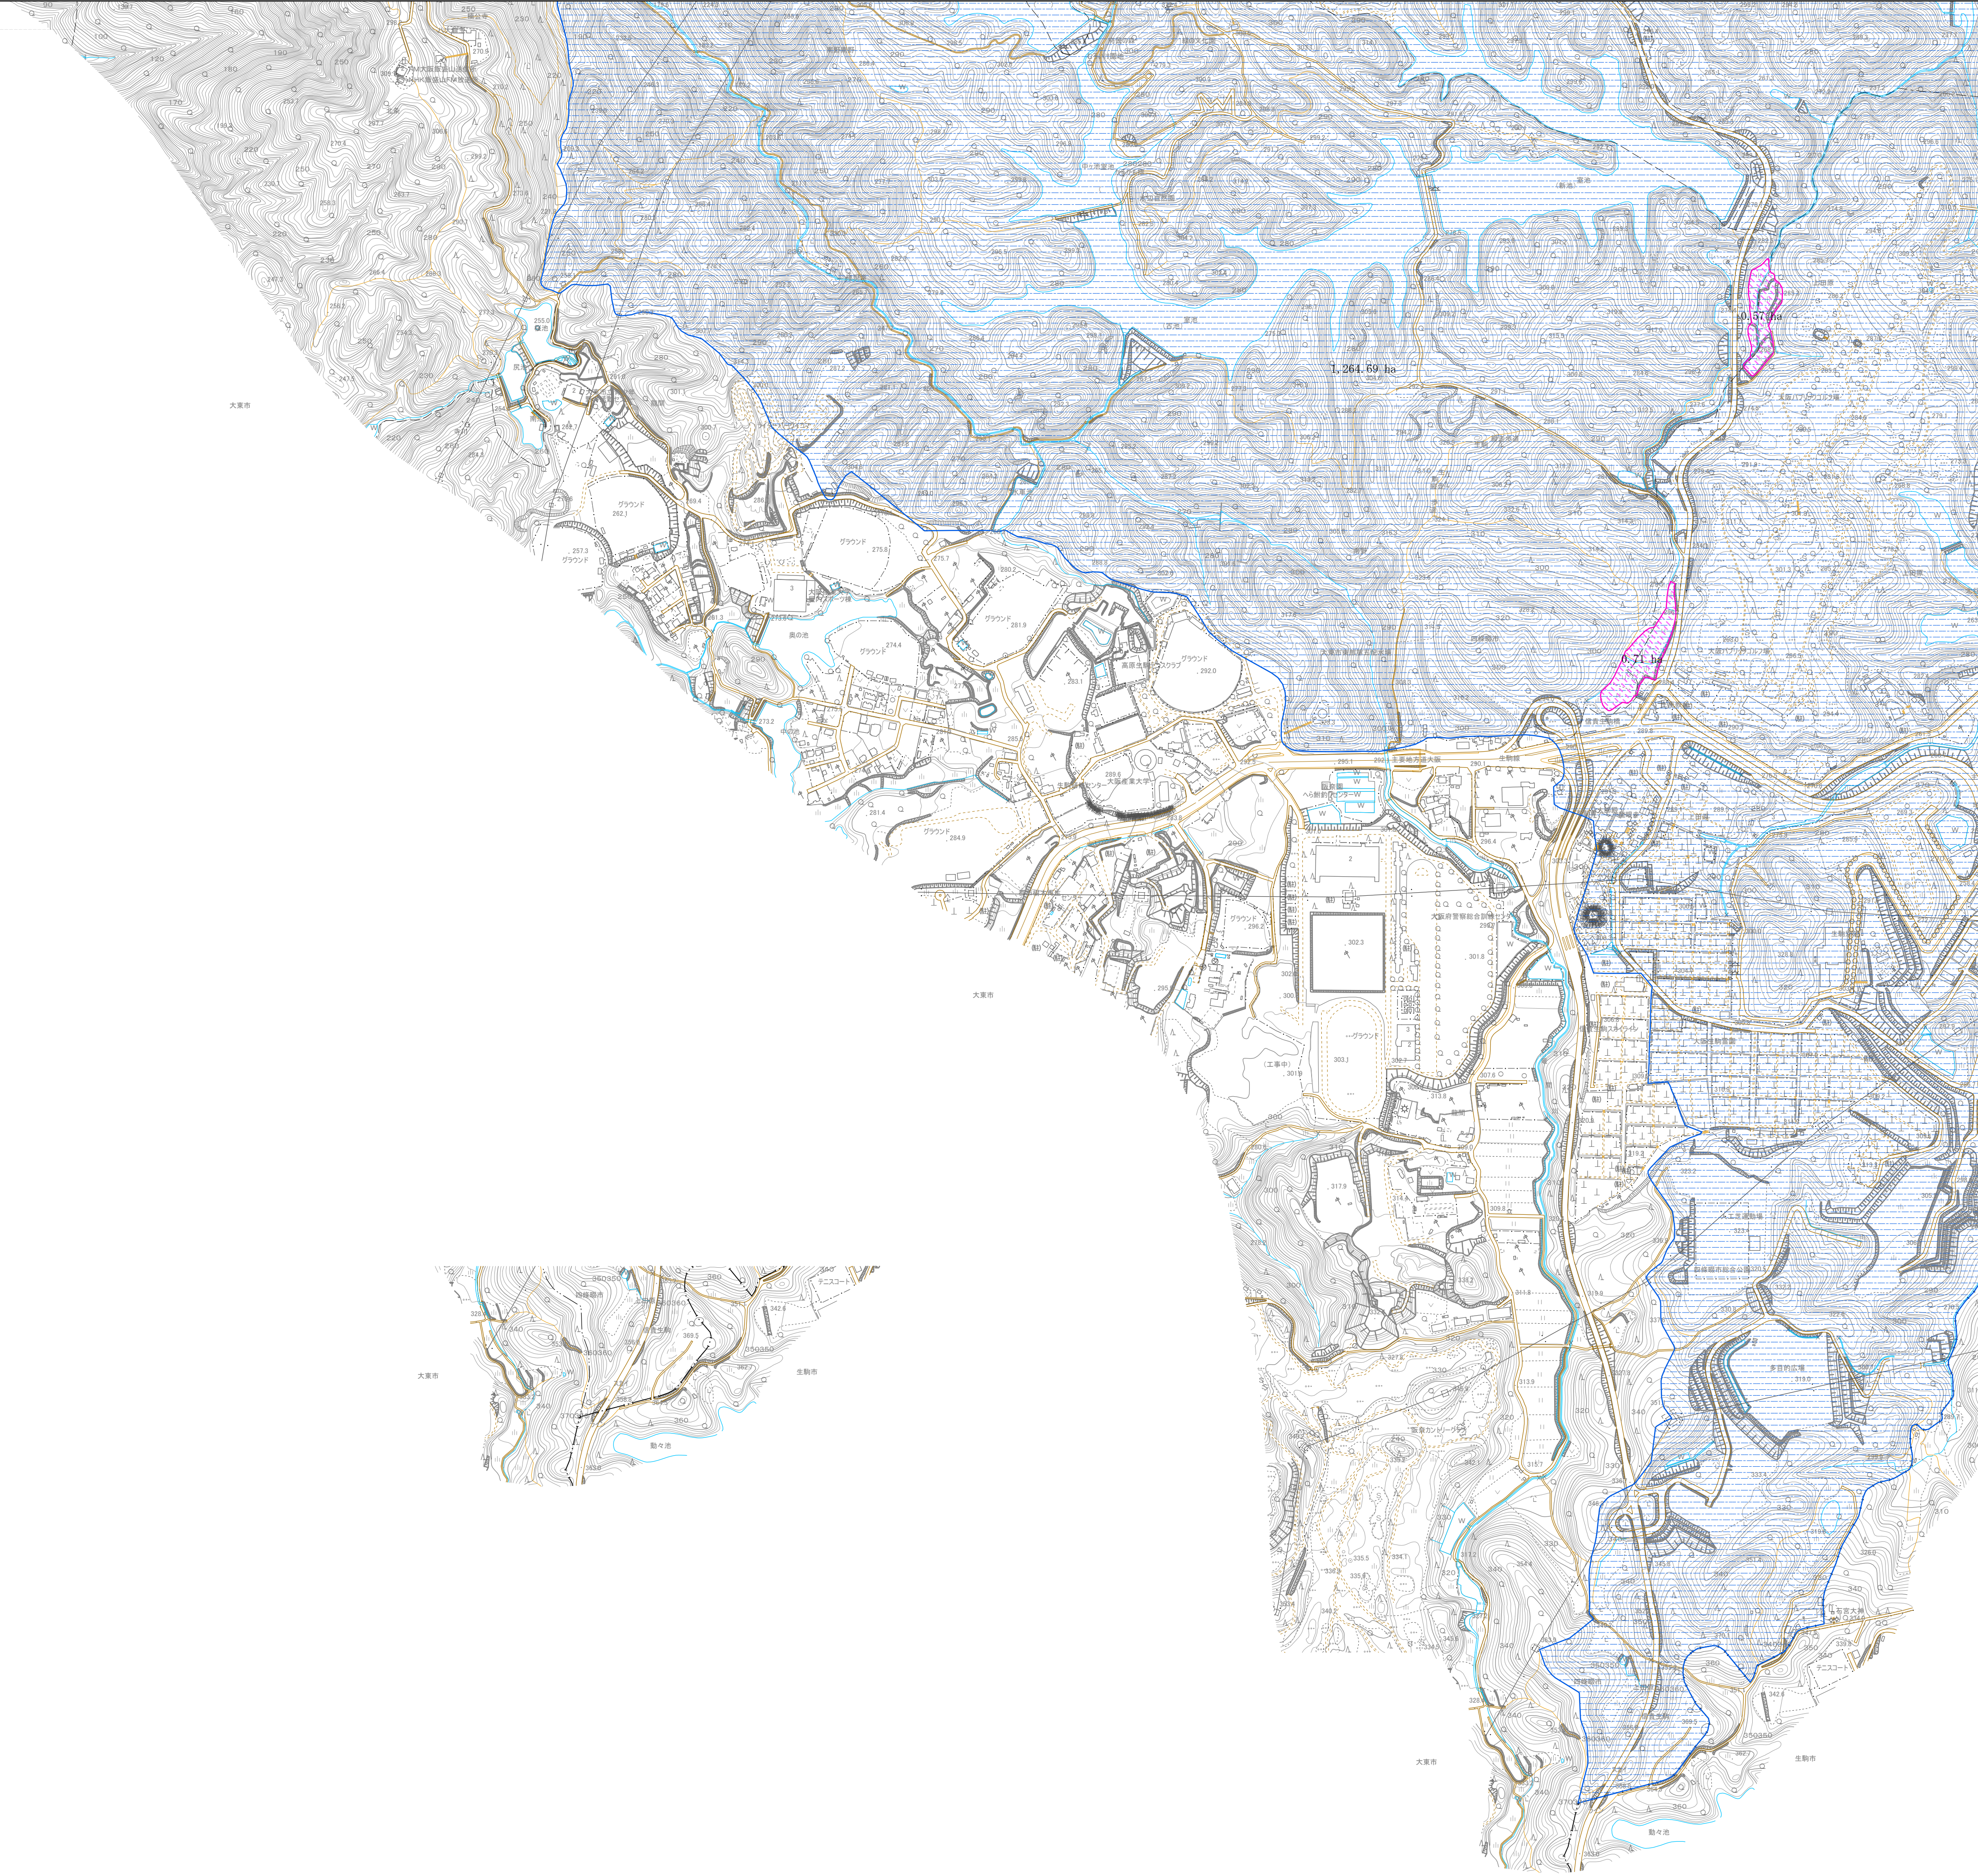

農空間保全地域

【四條畷市】

図郭割図

凡 例	
農空間保全地域	
生産緑地	
農業振興地域	農用地区域
	白地農地
農業振興地域外農地	
その他知事が長期にわたり保全することが適当と認める区域	
農業振興地域境界	
市街化調整区域	

縮尺=1:5,000

農空間保全地域【四條畷市】4

令和7年度版