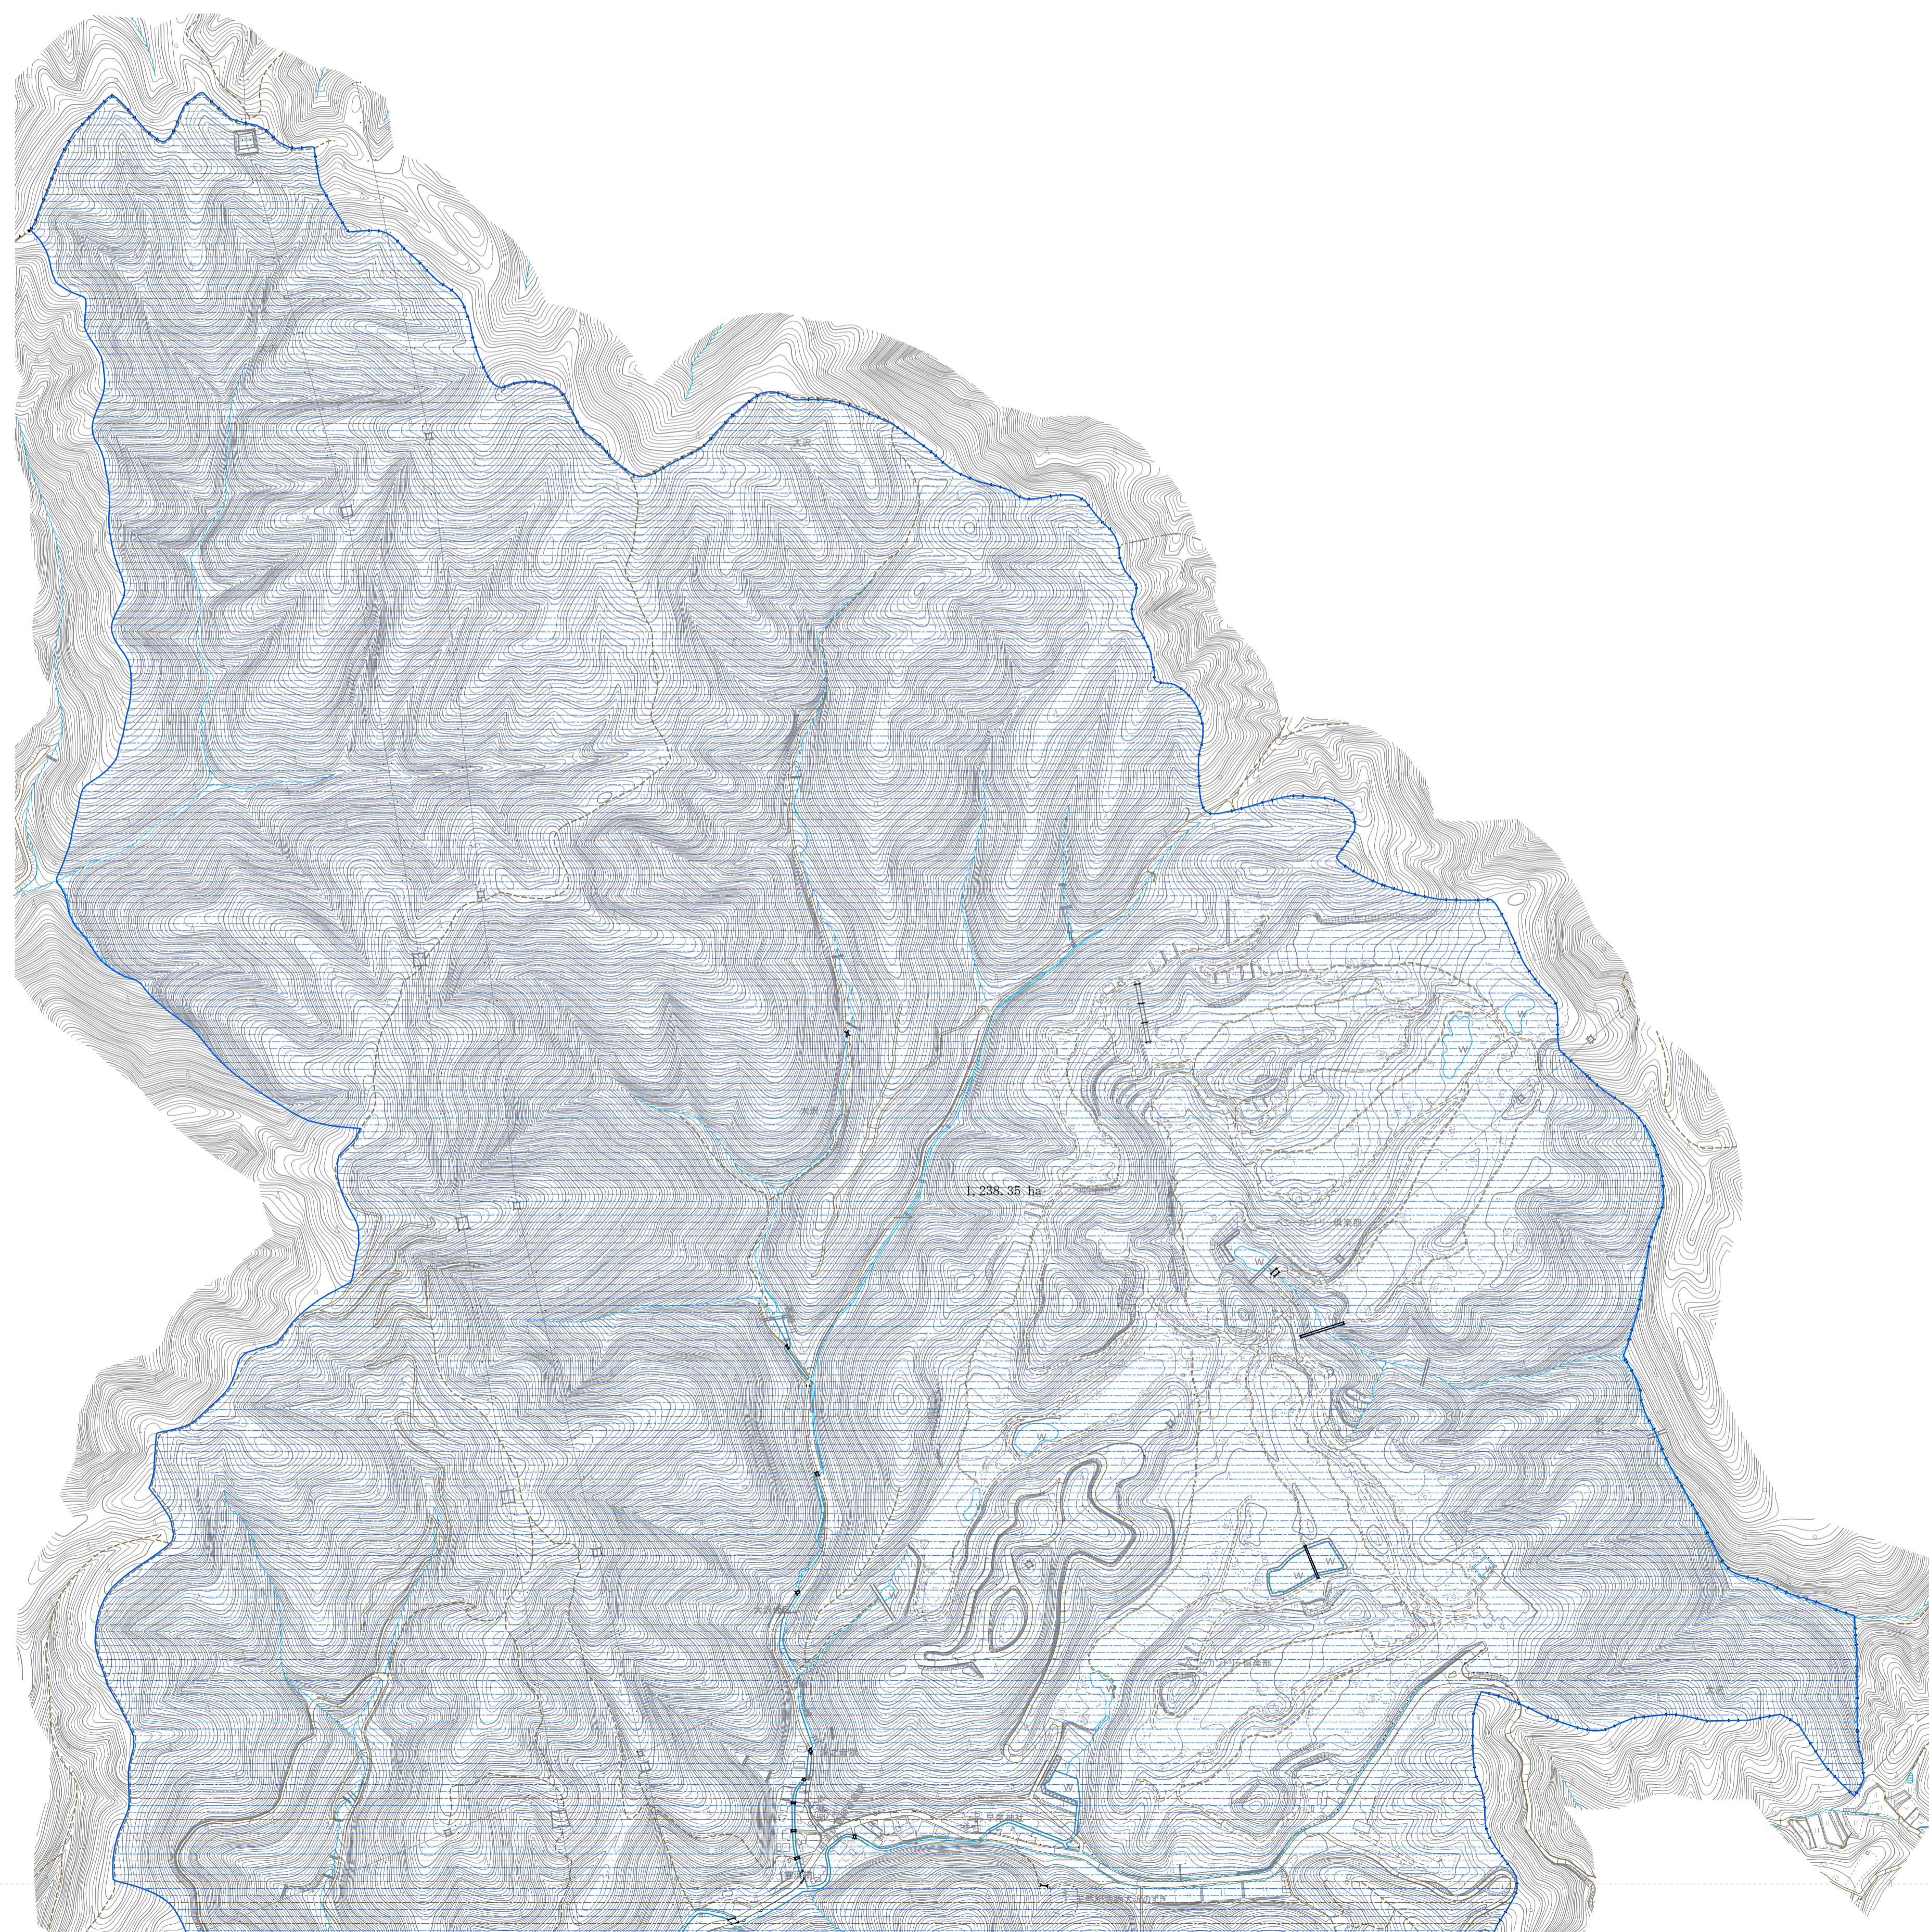

農空間保全地域

【島本町】

図郭割図

凡例	
農空間保全地域	
生産緑地	
農業振興地域	農用地区域
	白地農地
農業振興地域外農地	
その他知事が長期にわたり保全 することが適当と認める区域	
農業振興地域界	
市街化調整区域	

縮尺=1:5,000

農空間保全地域【島本町】 1

令和7年度版