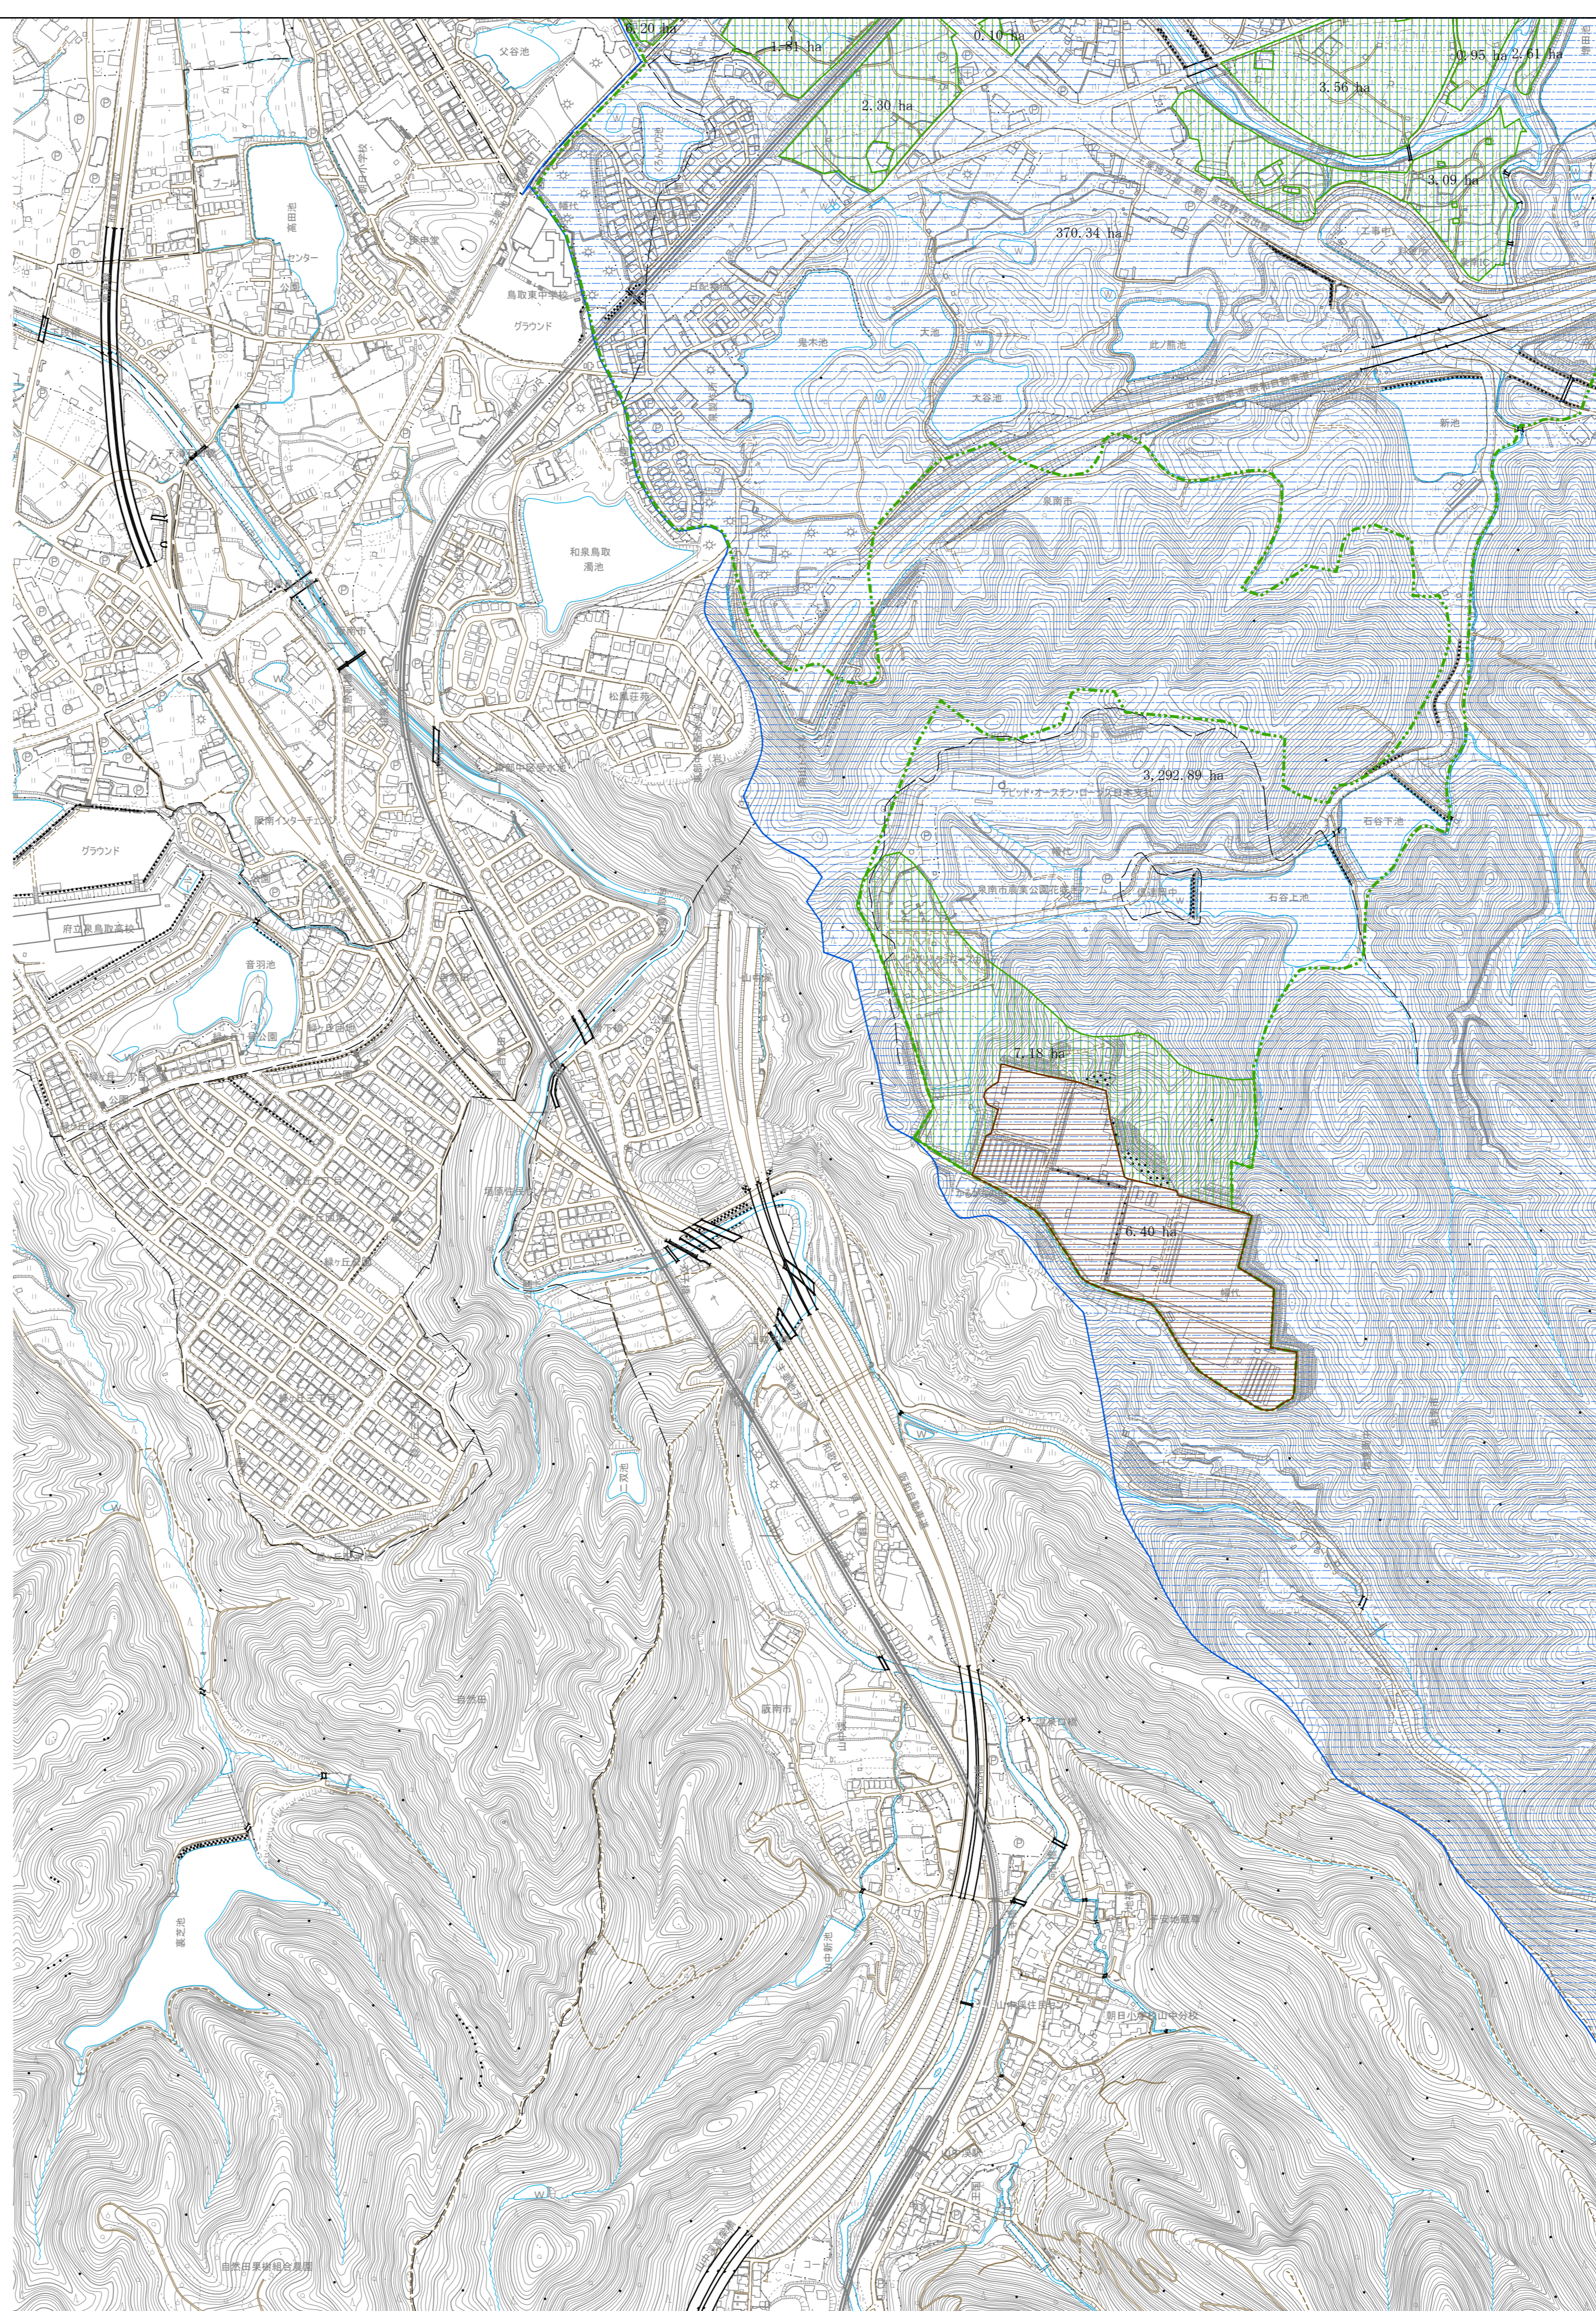

農空間保全地域

【泉南市】

図郭割図

凡例	
農空間保全地域	
生産緑地	
農業振興地域	農用地区域
	白地農地
農業振興地域外農地	
その他知事が長期にわたり保全することが適当と認める区域	
農業振興地域界	
市街化調整区域	

縮尺=1:5,000

農空間保全地域【泉南市】 6

令和7年度版