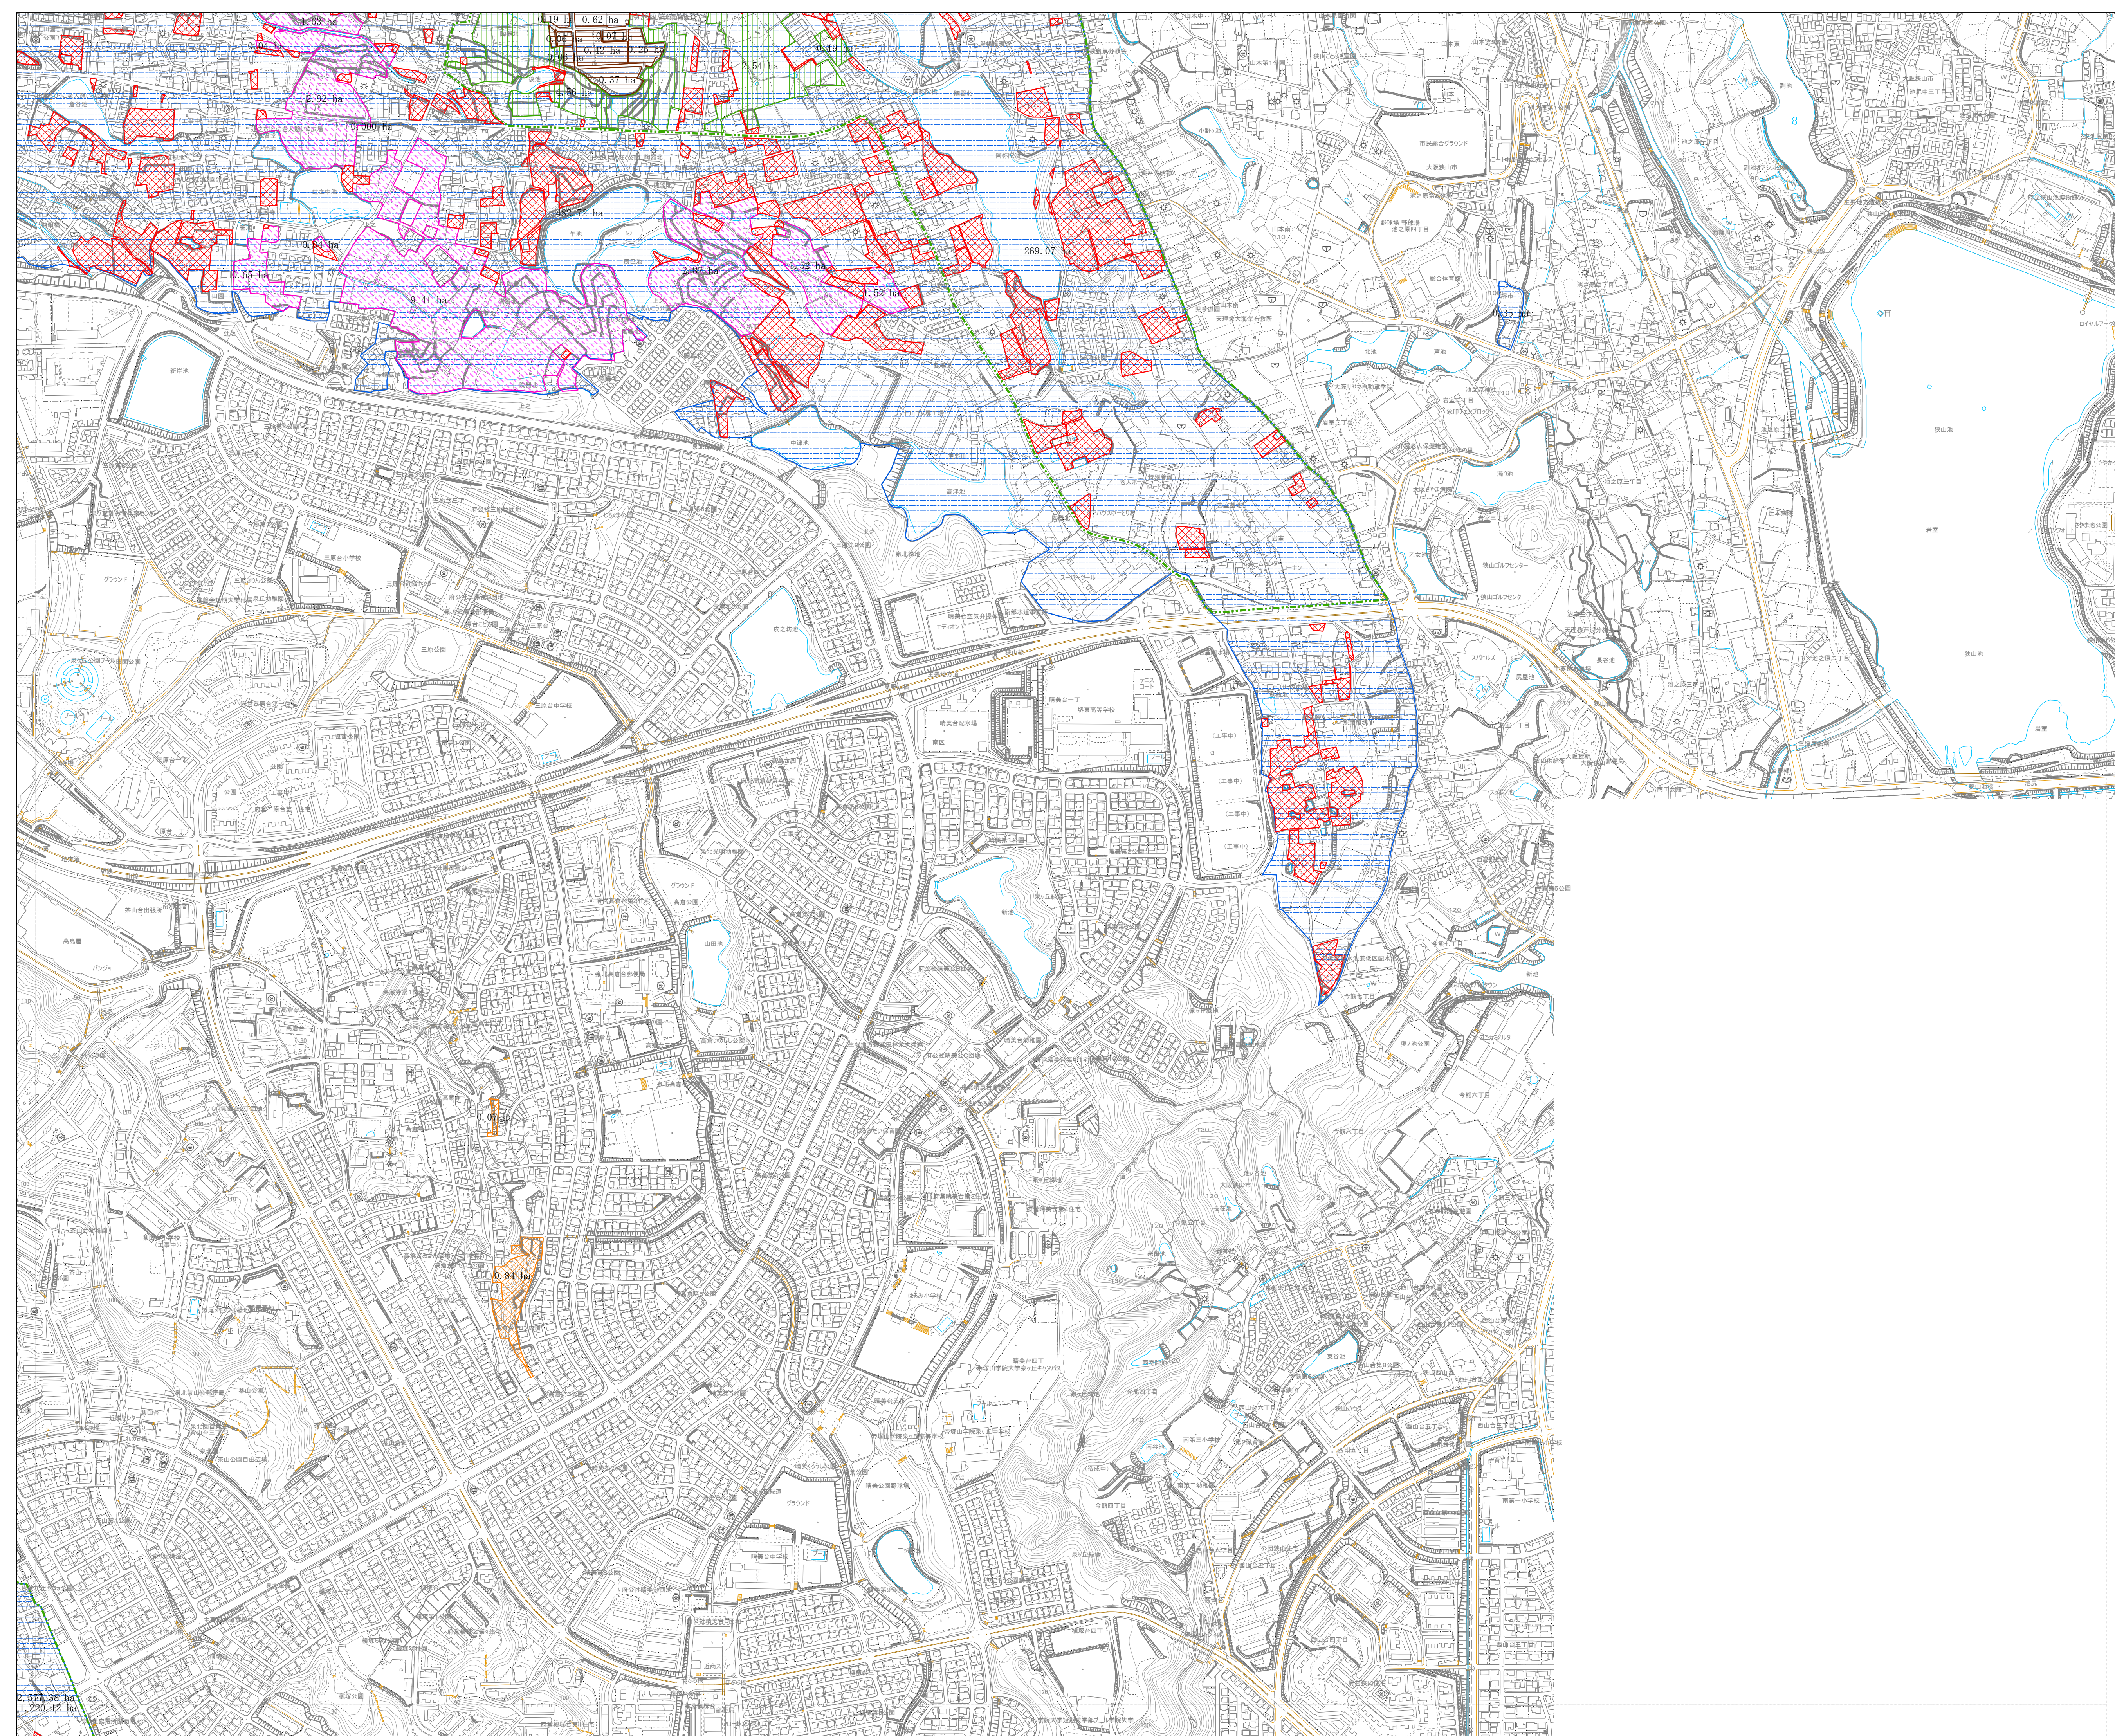

農空間保全地域

【堺市】

図郭割図

1	2	3	4	
5	6	7	8	
9	10	11	12	13
	14	15	16	17
	18	19	20	
	21	22	23	
		24	25	
		26	27	

凡例	
農空間保全地域	
生産緑地	
農業振興地域	農用地区域
	白地農地
農業振興地域外農地	
その他知事が長期にわたり保全することが適当と認める区域	
農業振興地域界	
市街化調整区域	

縮尺=1:5,000

農空間保全地域【堺市】 20

令和7年度版

2,577.38 ha
1,320.12 ha