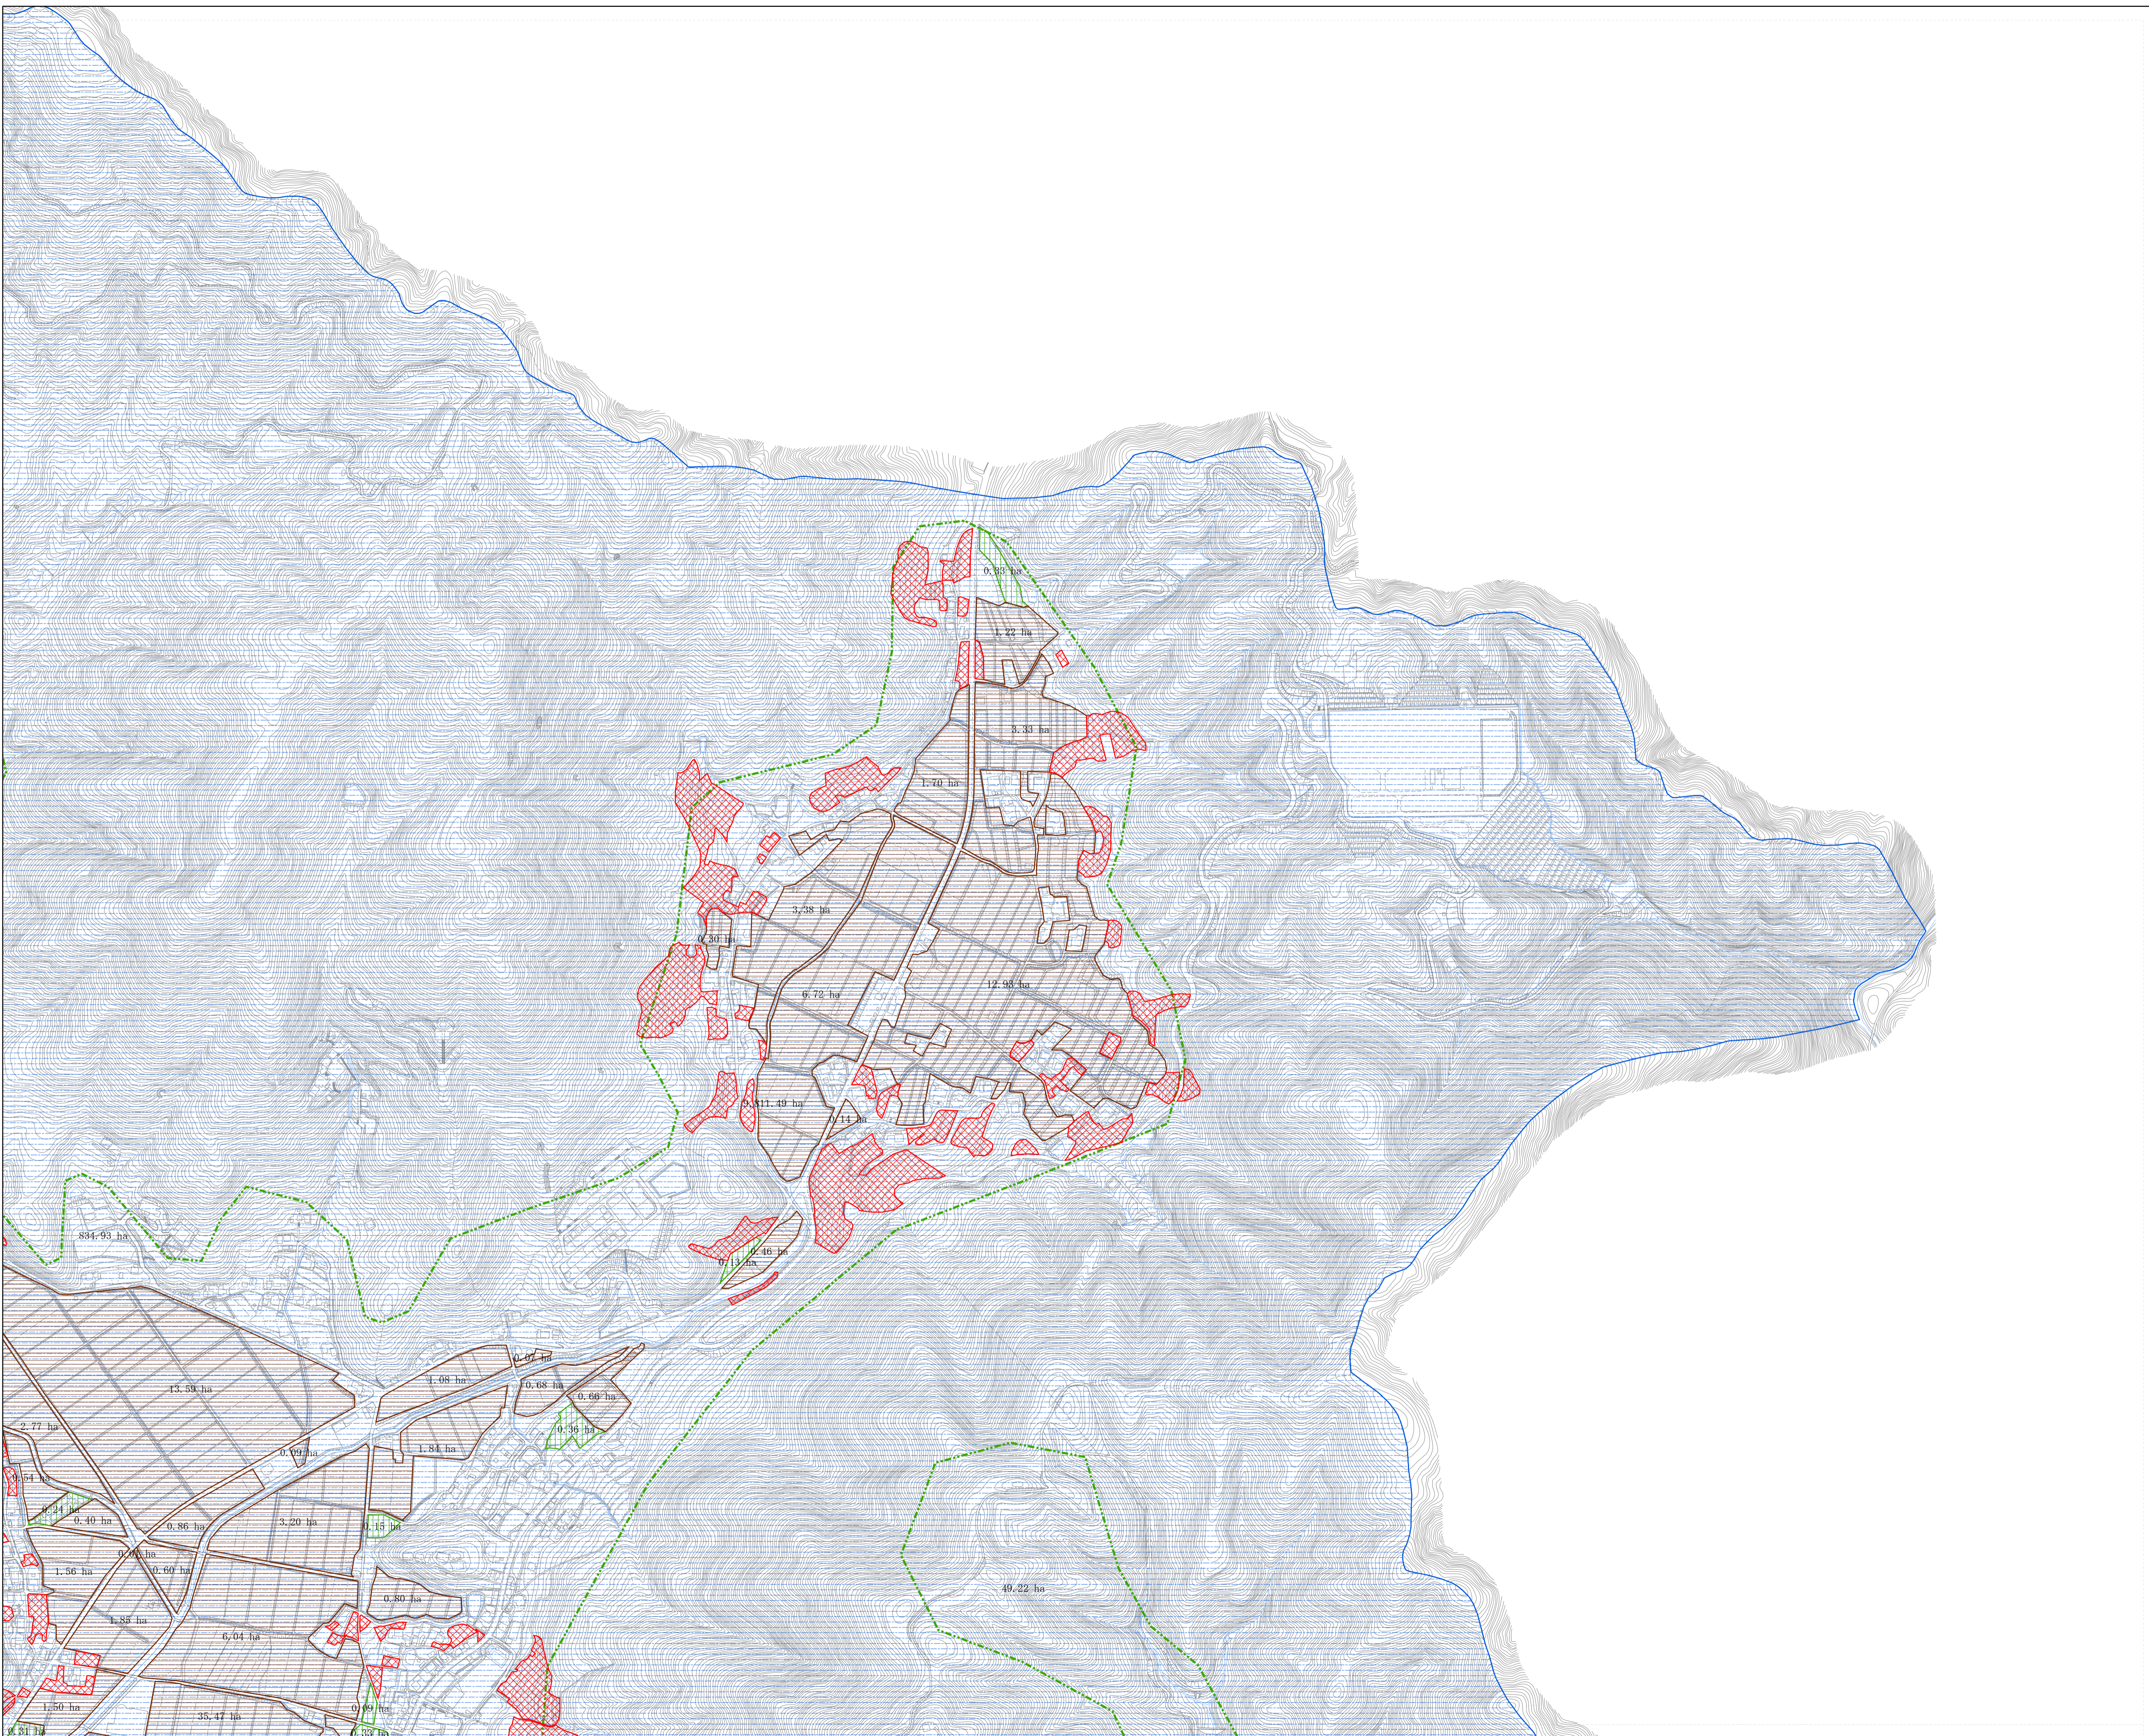

農空間保全地域

【能勢町】

1	2			
	3	4	5	
	6	7	8	9
	10	11	12	13
		14	15	16

凡 例	
農空間保全地域	
生産緑地	
農業振興地域	農用地区域
	白地農地
農業振興地域外農地	
その他知事が長期にわたり保全することが適当と認める区域	
農業振興地域境界	
市街化調整区域	