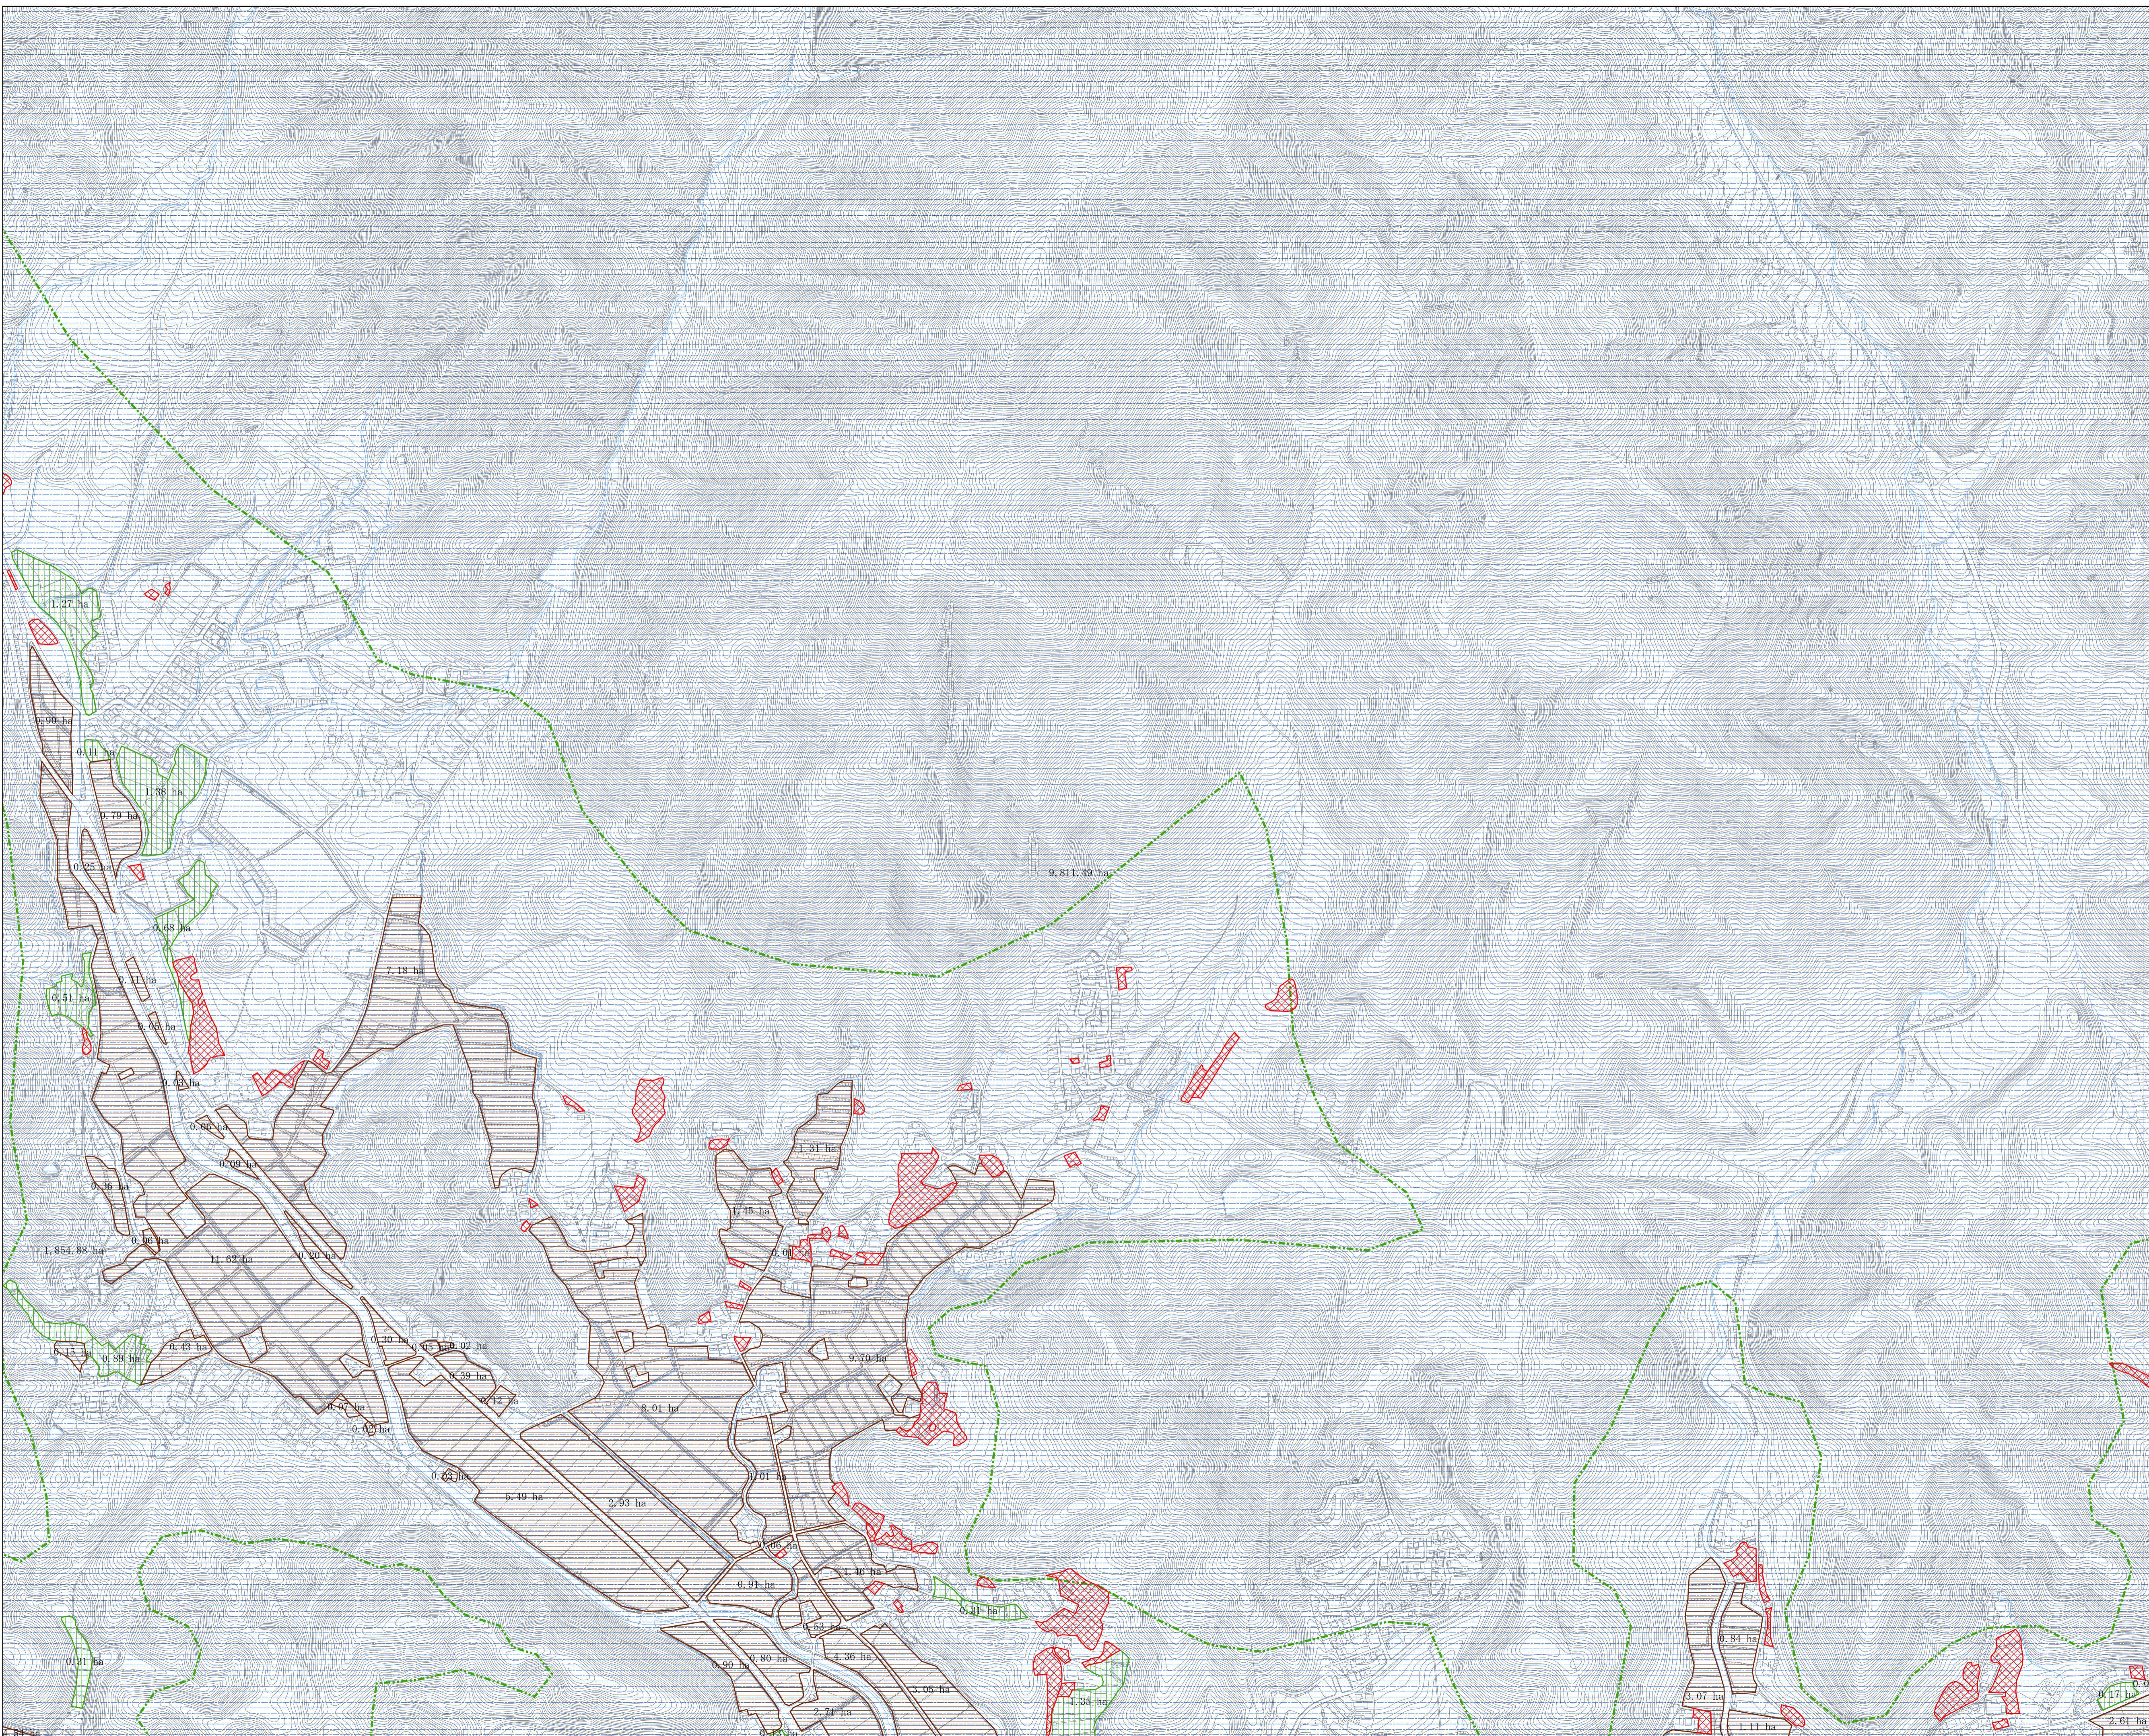

農空間保全地域

【能勢町】

凡 例		
農空間保全地域		
生産緑地		
農業振興地域	農用地域	
	白地農地	
農業振興地域外農地		
その他知事が長期にわたり保全することが適当と認める区域		
農業振興地域界		
市街化調整区域		