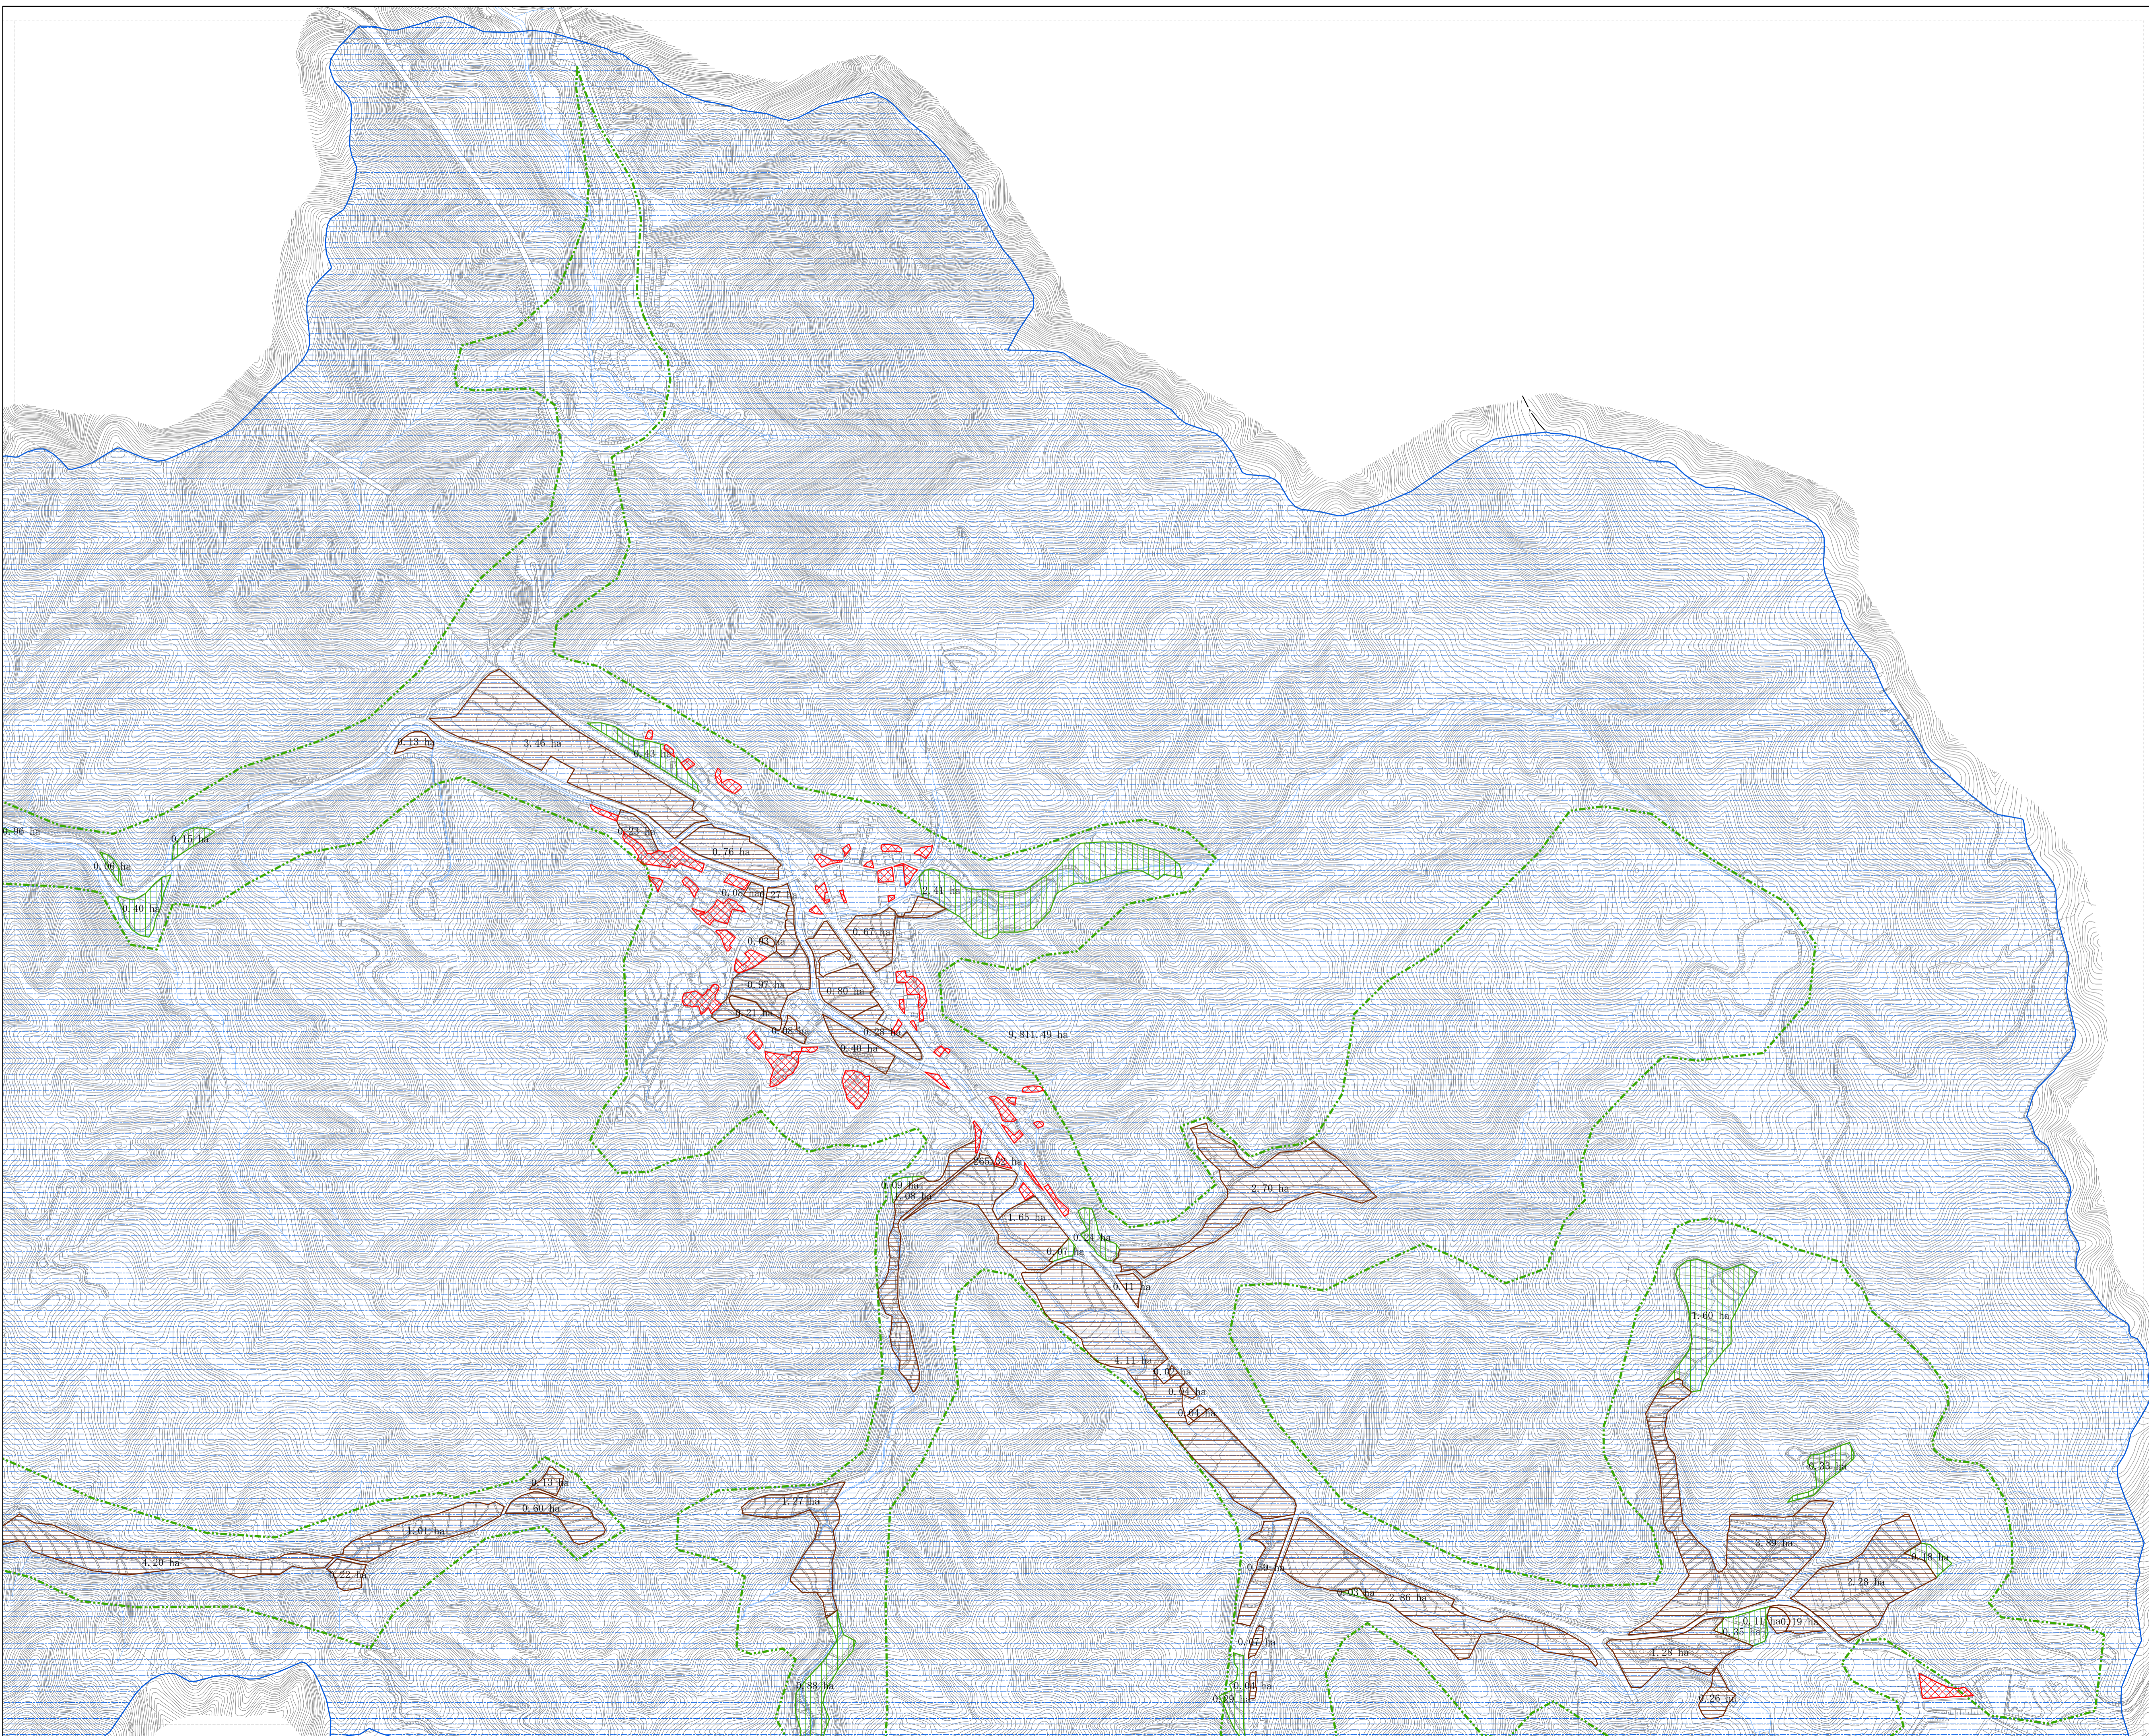

農空間保全地域

【能勢町】

1	2				
	3	4	5		
	6	7	8	9	
	10	11	12	13	
			14	15	16

凡 例	
農空間保全地域	
生産緑地	
農業振興地域	農用地区域
	白地農地
農業振興地域外農地	
その他知事が長期にわたり保全することが適当と認める区域	
農業振興地域境界	
市街化調整区域	