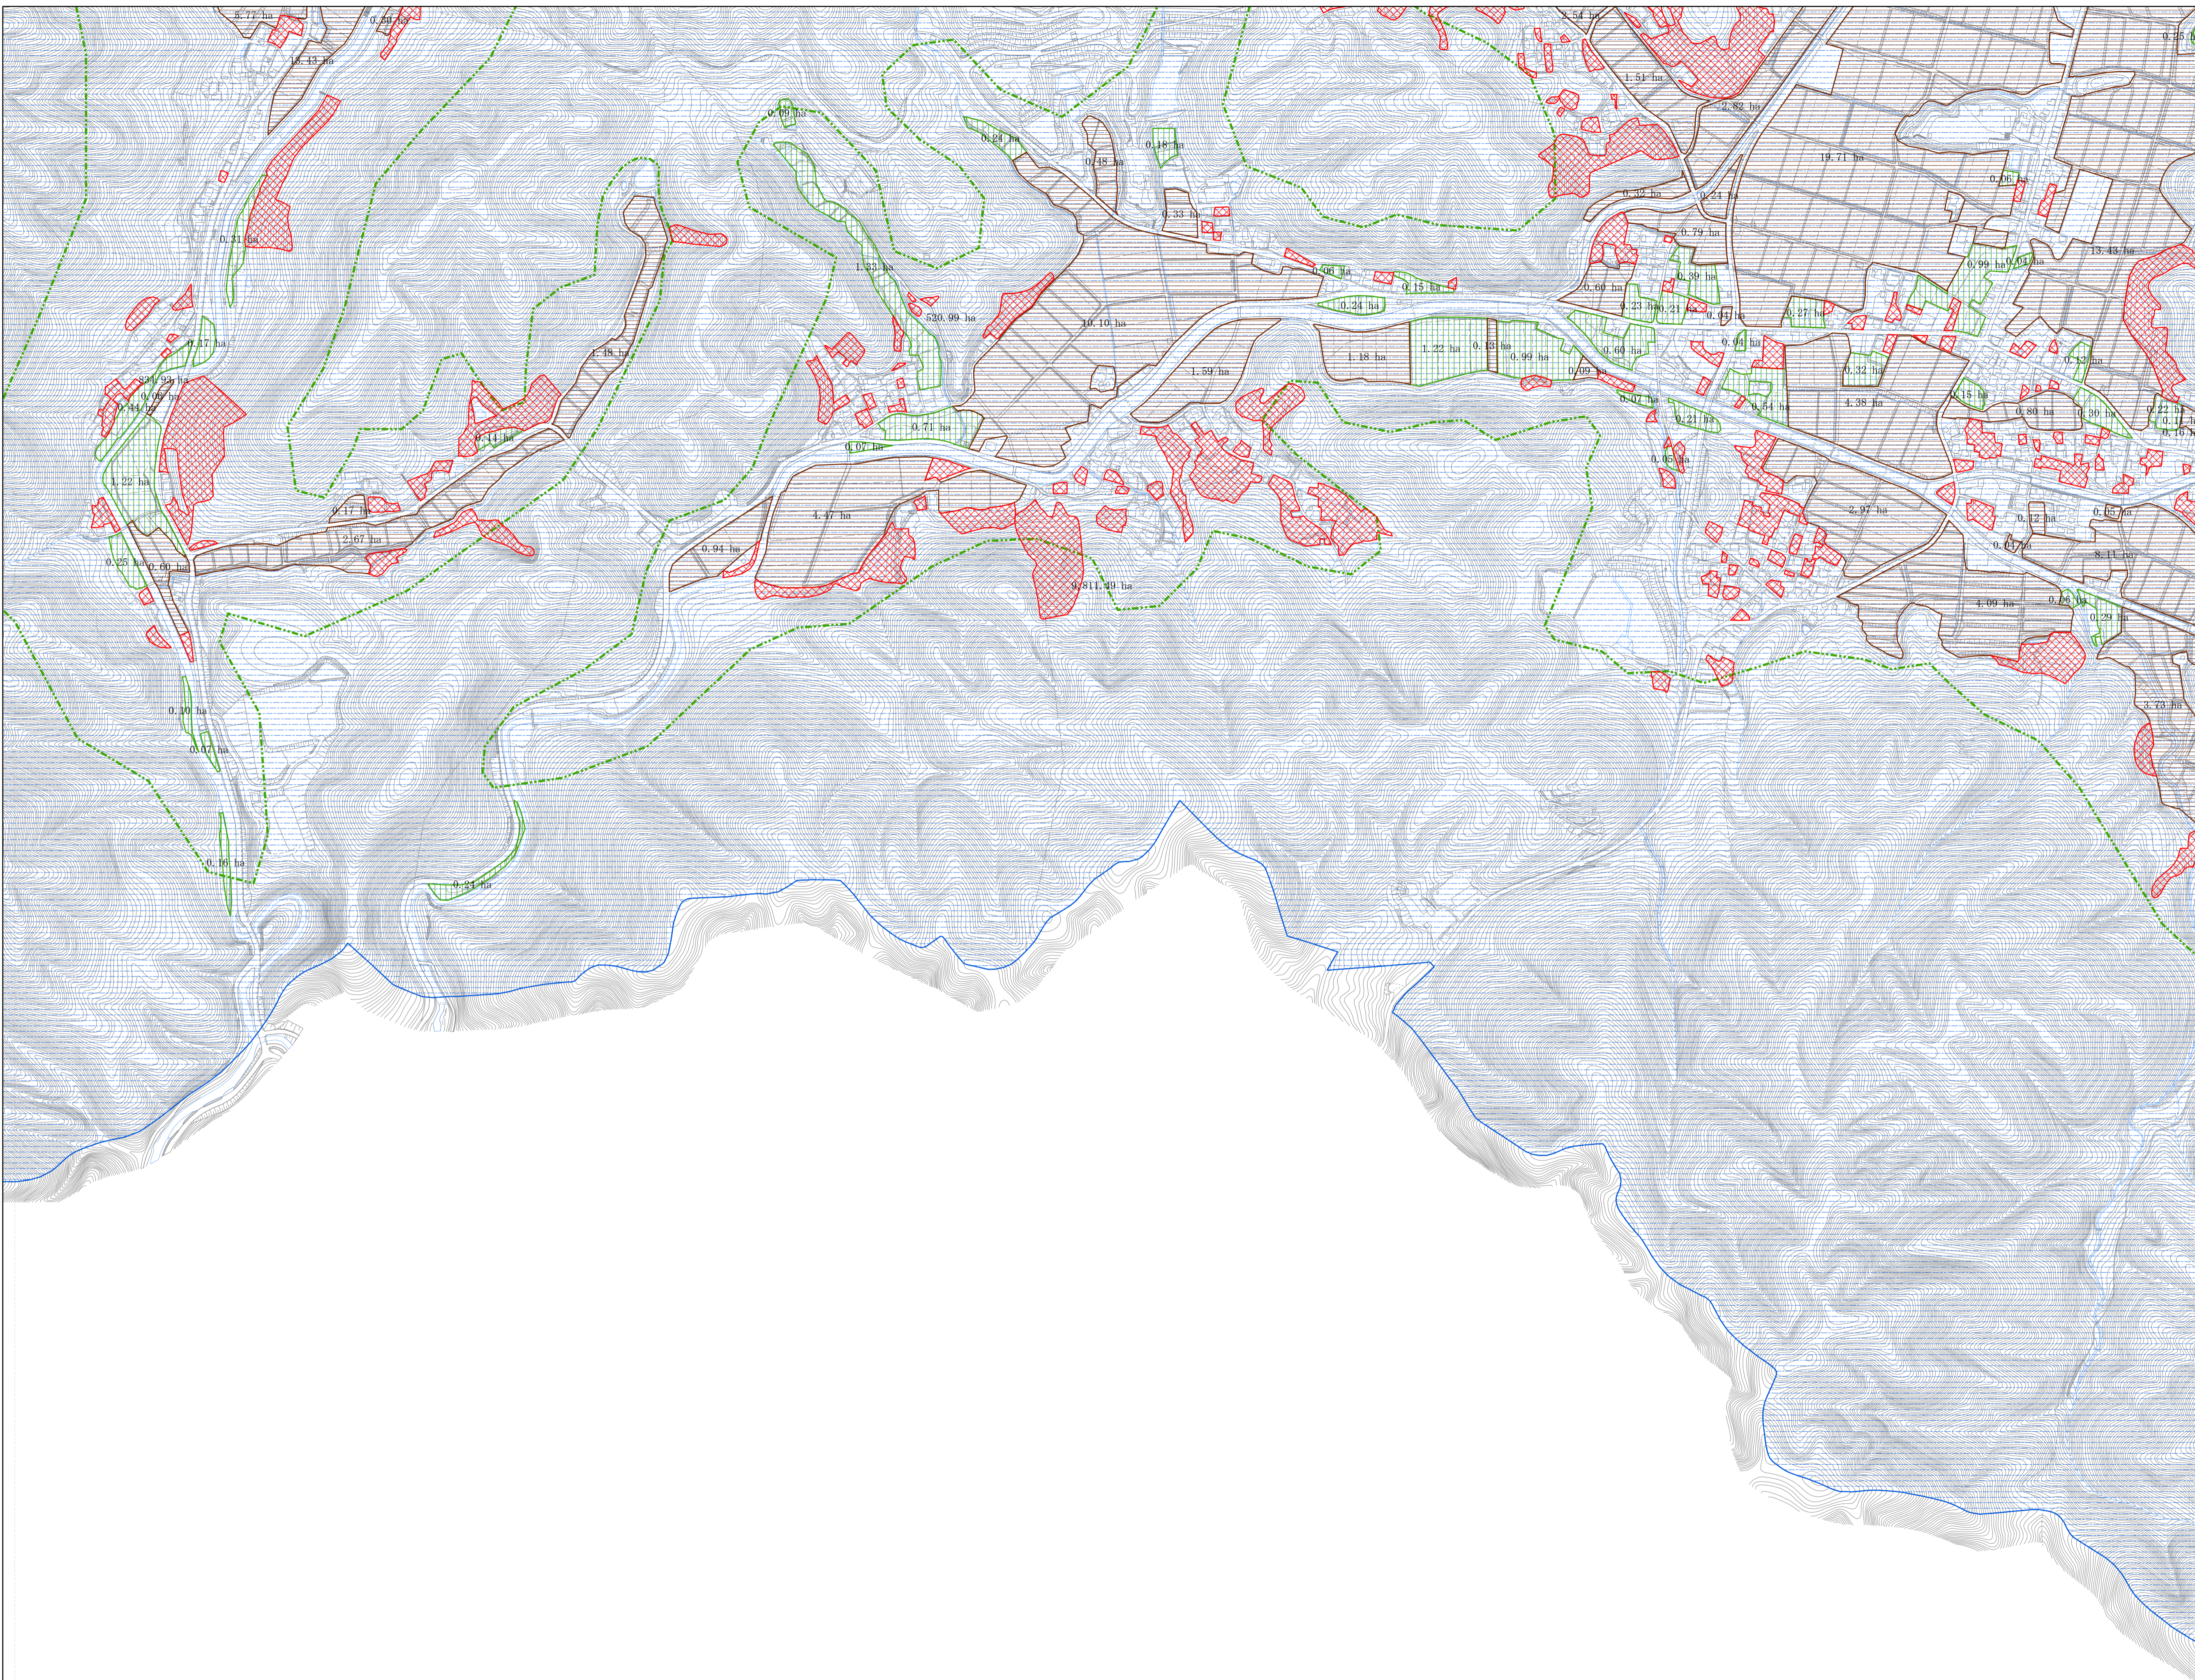

農空間保全地域

【能勢町】

凡 例	
農空間保全地域	
生産緑地	
農業振興地域	農用地区域
	白地農地
農業振興地域外農地	
その他知事が長期にわたり保全することが適当と認める区域	
農業振興地域境界	
市街化調整区域	