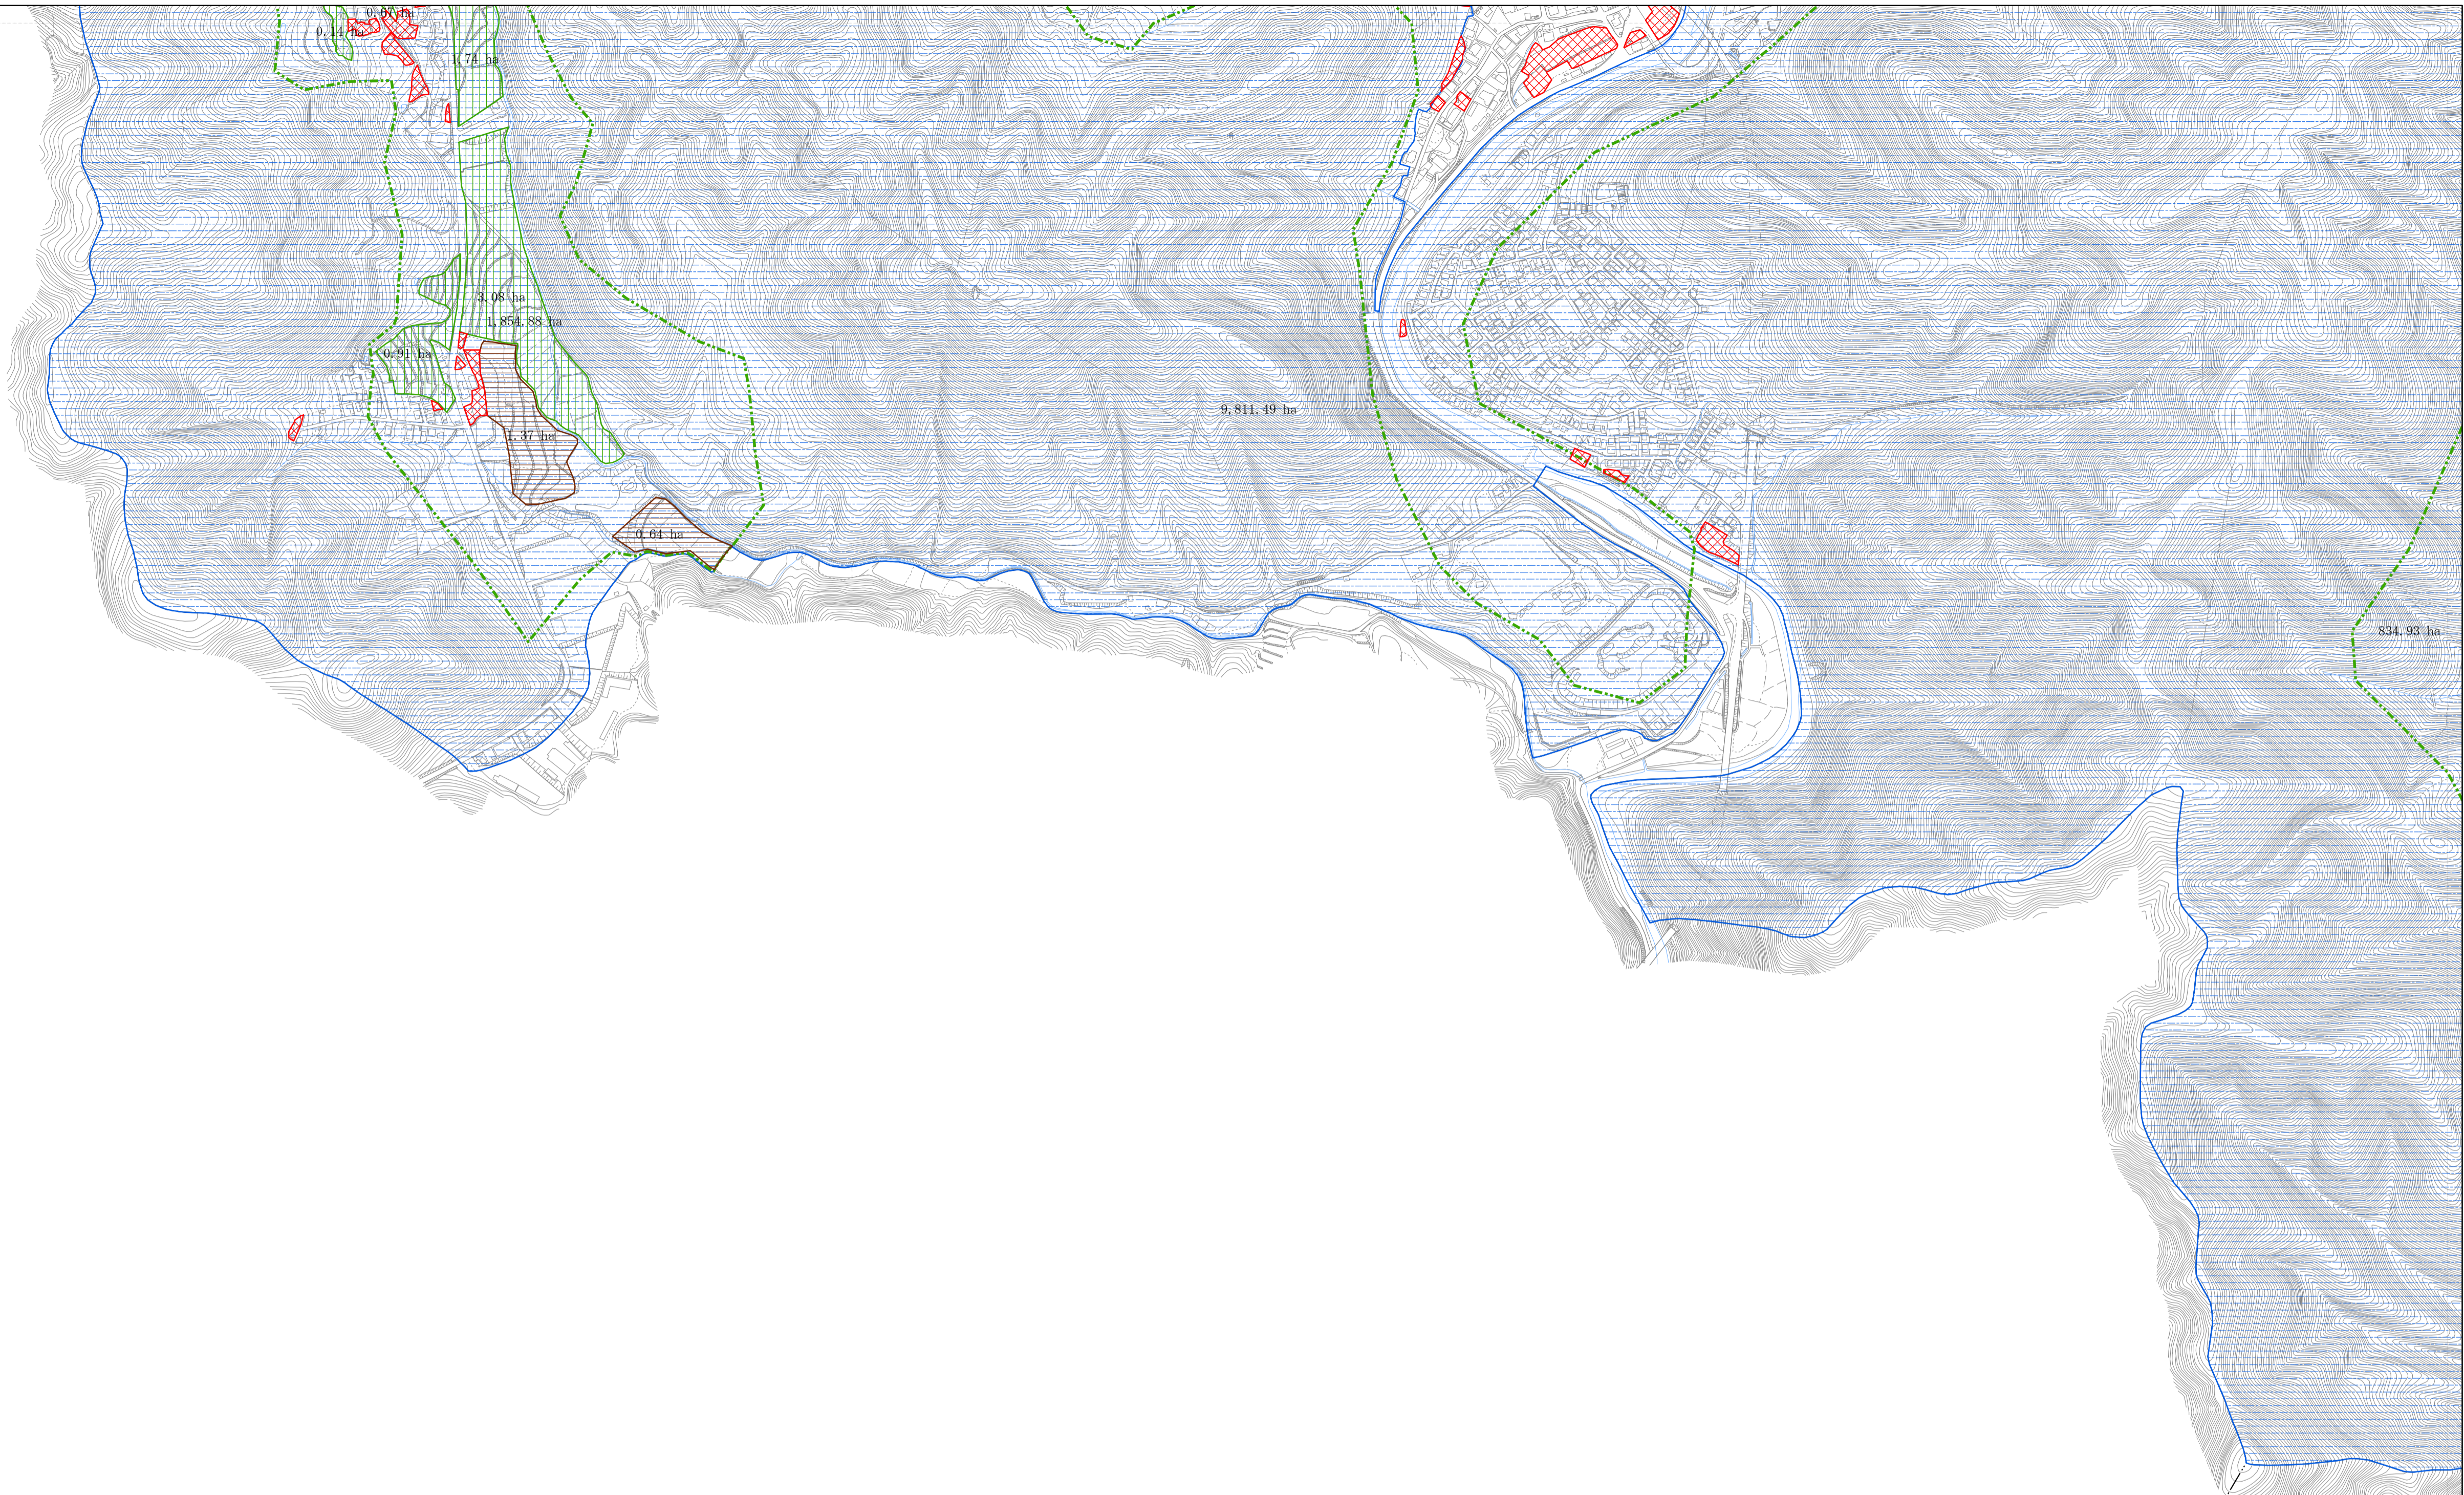

農空間保全地域

【能勢町】

凡 例	
農空間保全地域	
生産緑地	
農業振興地域	農用地区域
	白地農地
農業振興地域外農地	
その他知事が長期にわたり保全することが適当と認める区域	
農業振興地域境界	
市街化調整区域	