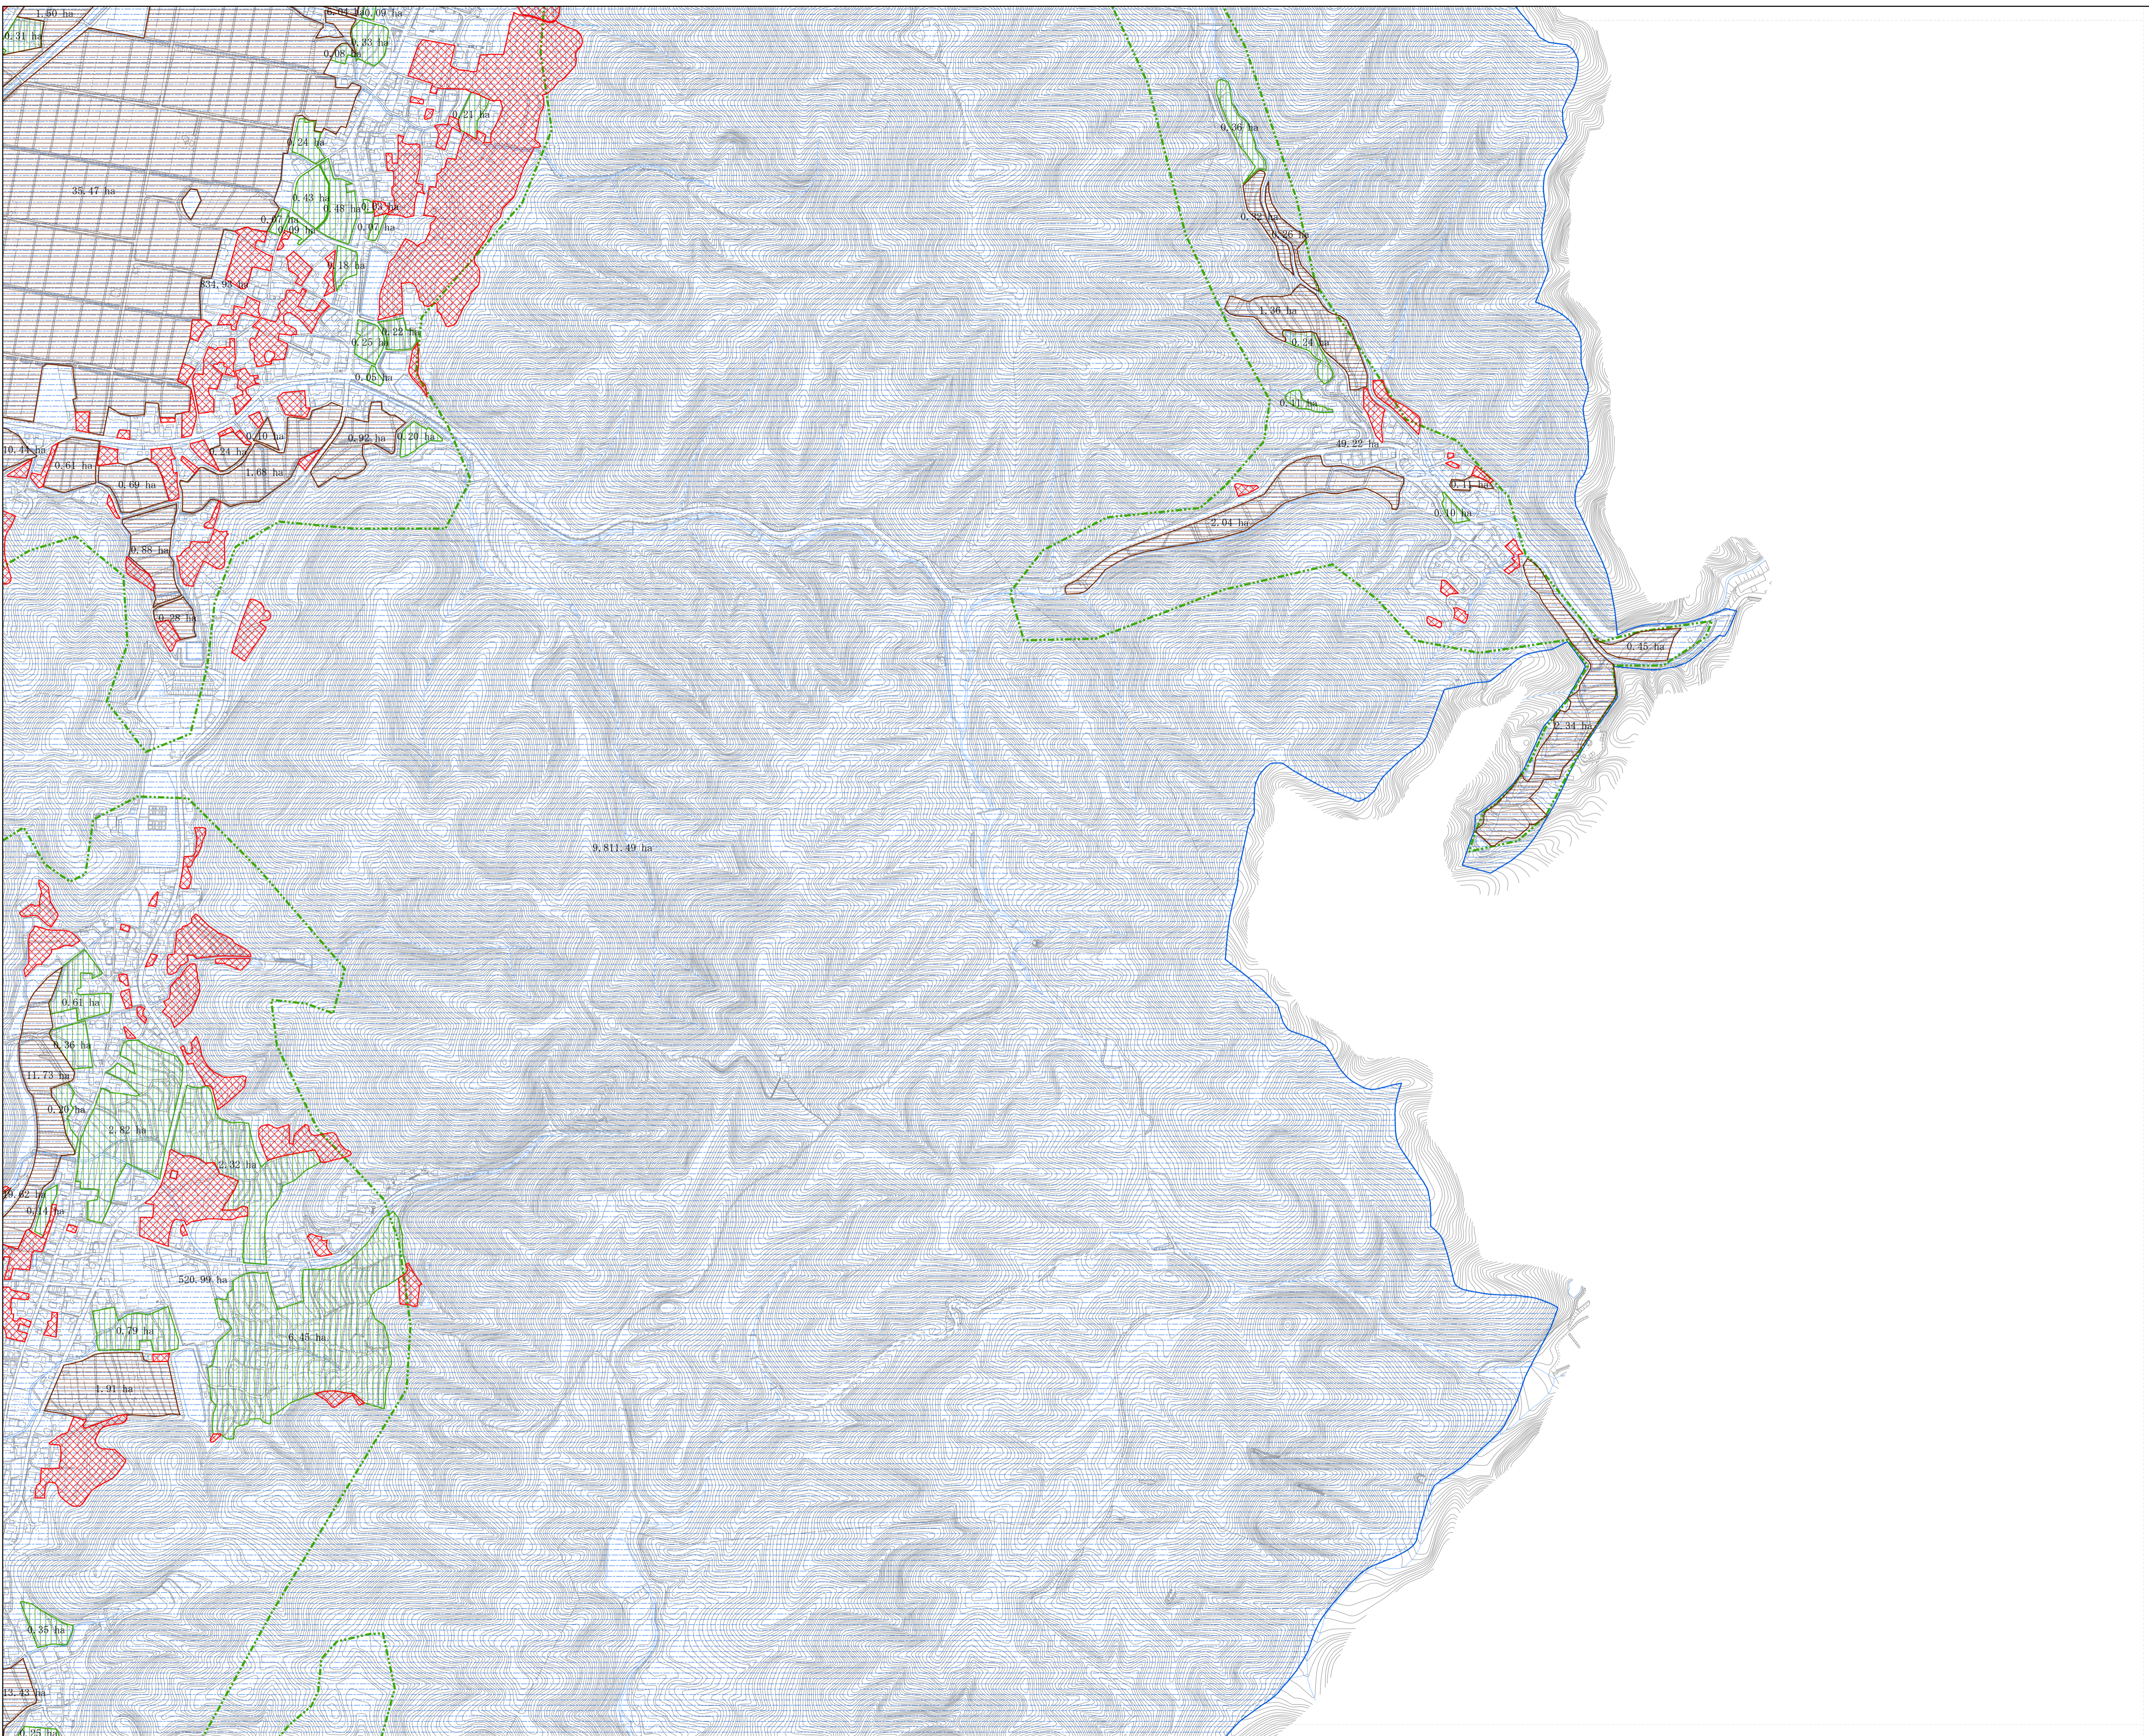

農空間保全地域

【能勢町】

1	2			
	3	4	5	
	6	7	8	9
	10	11	12	13
		14	15	16

凡 例	
農空間保全地域	
生産緑地	
農業振興地域	農用地区域
	白地農地
農業振興地域外農地	
その他知事が長期にわたり保全することが適当と認める区域	
農業振興地域界	
市街化調整区域	