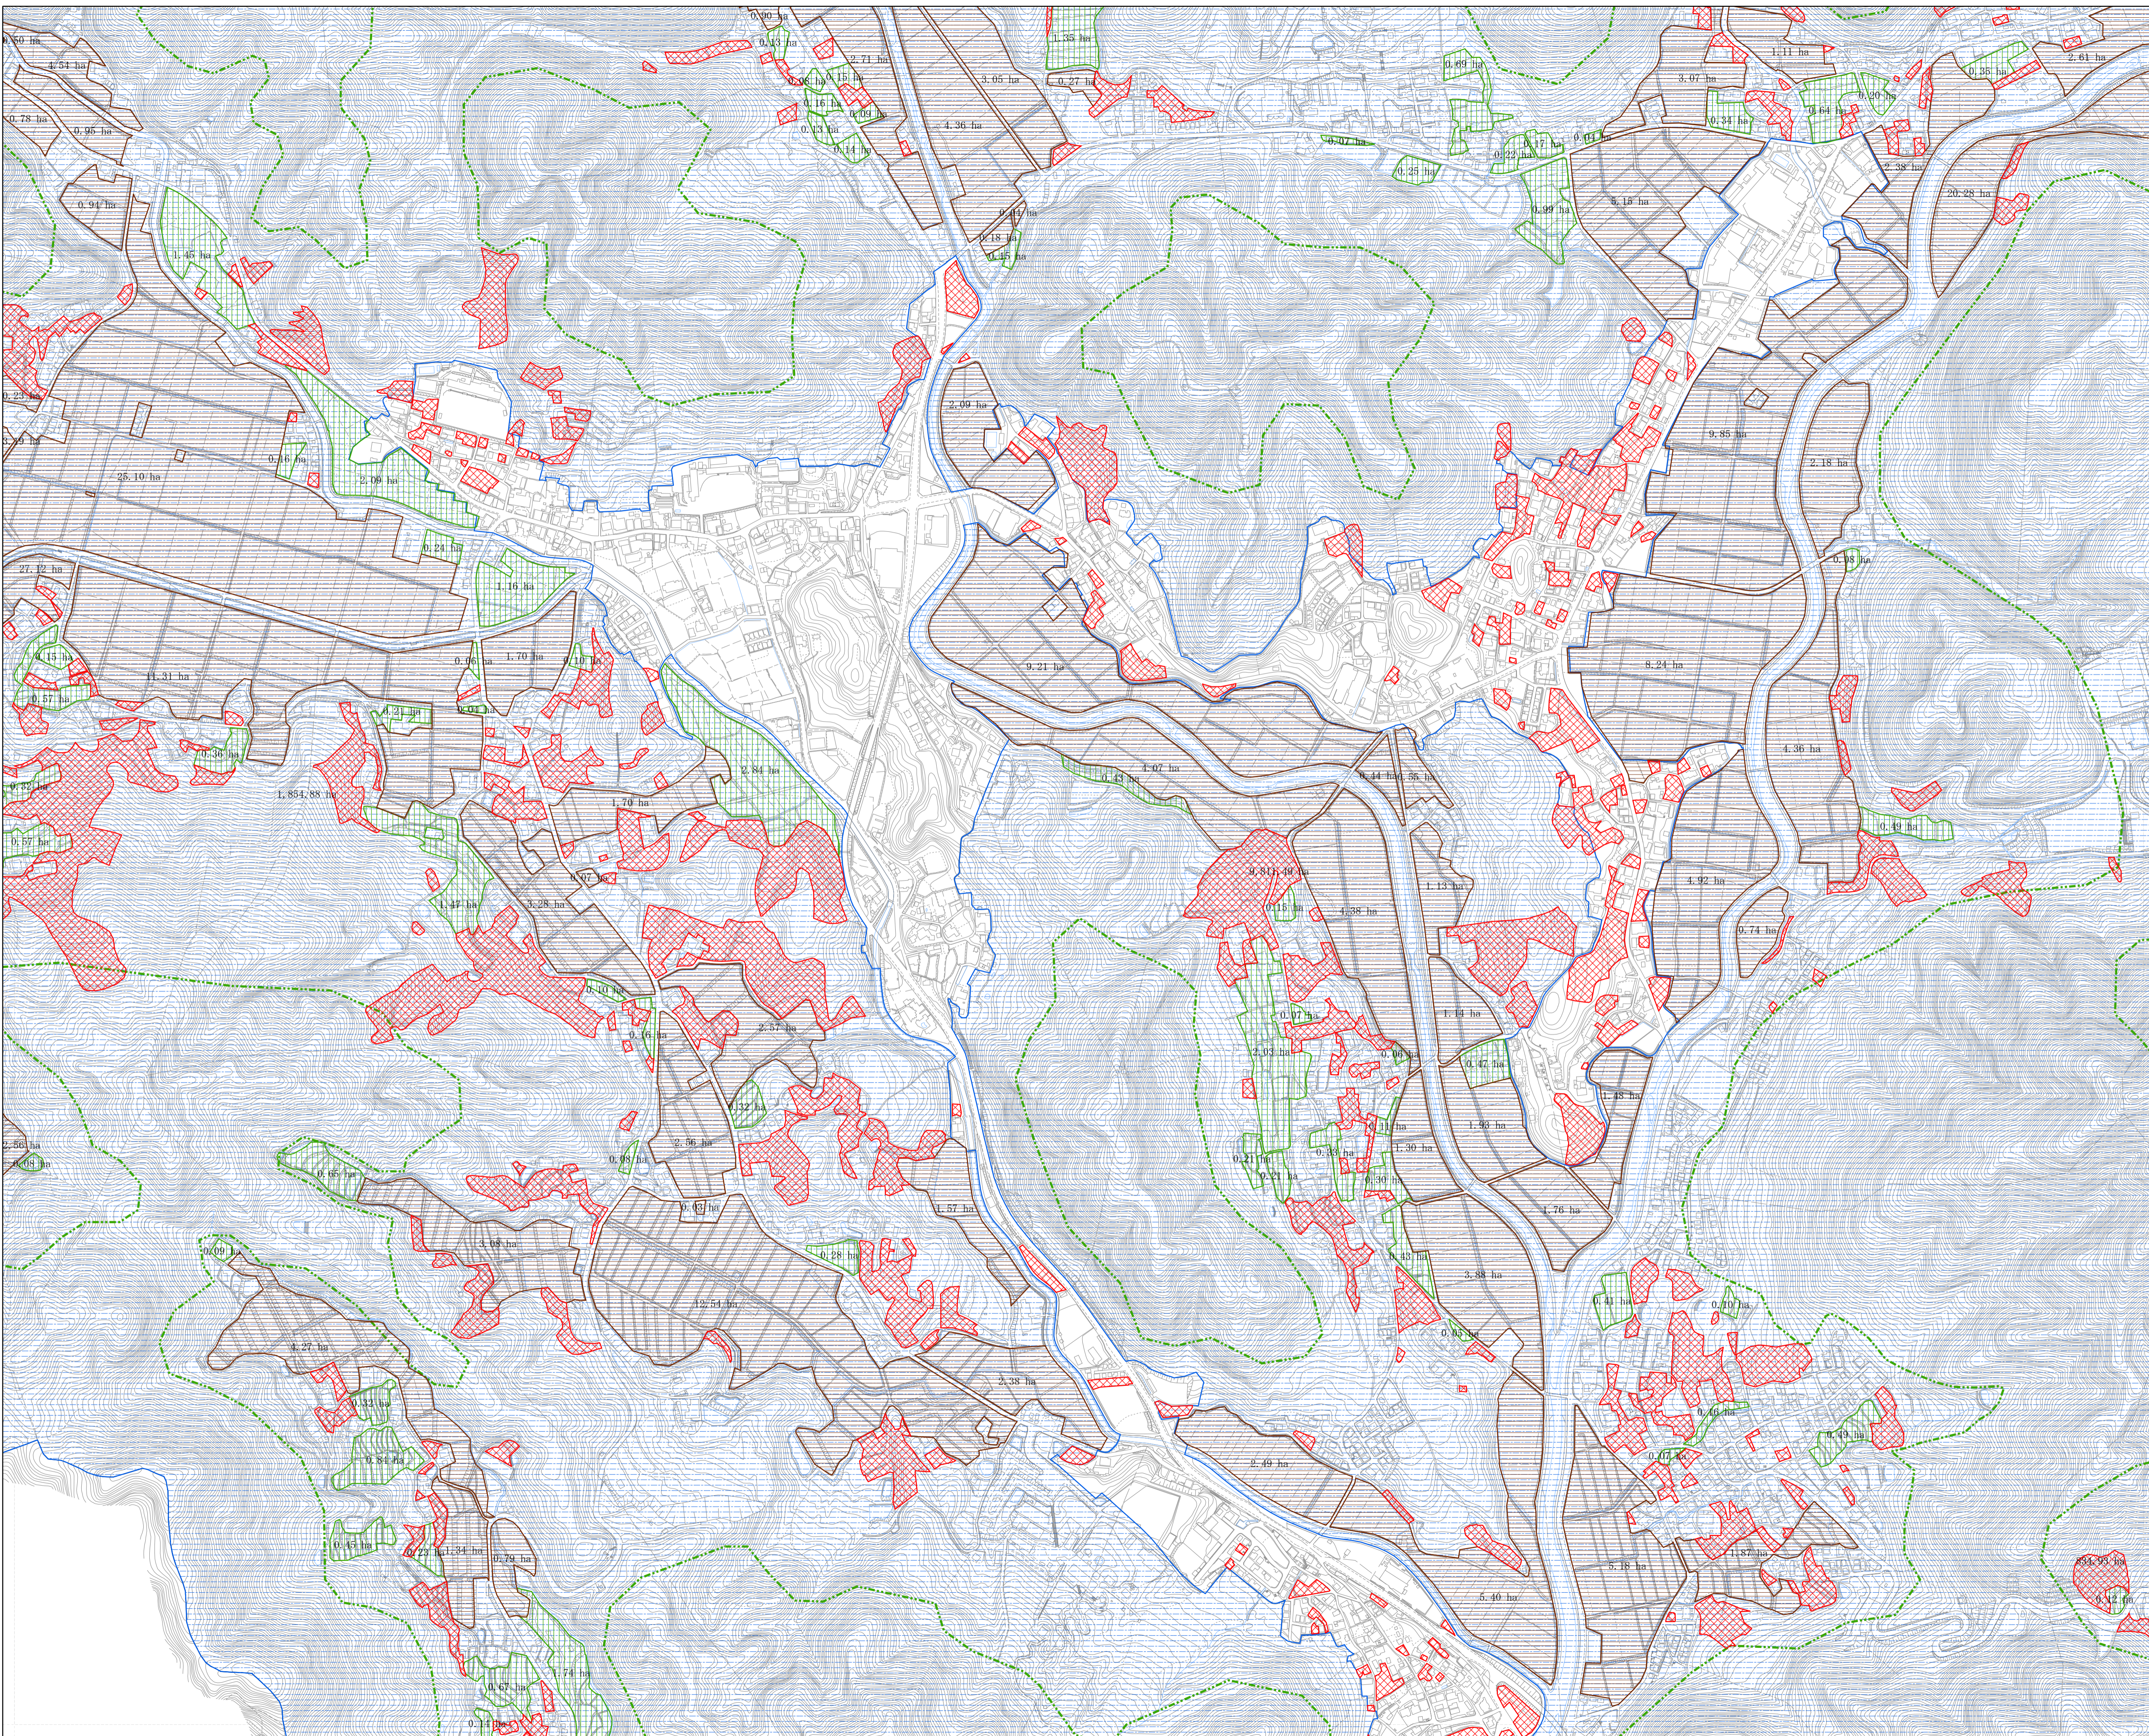

# 農空間保全地域

## 【能勢町】

1	2			
	3	4	5	
	6	7	8	9
	10	11	12	13
		14	15	16

凡 例	
農空間保全地域	
生産緑地	
農業振興地域	農用地区域
	白地農地
農業振興地域外農地	
その他知事が長期にわたり保全することが適当と認める区域	
農業振興地域境界	
市街化調整区域	