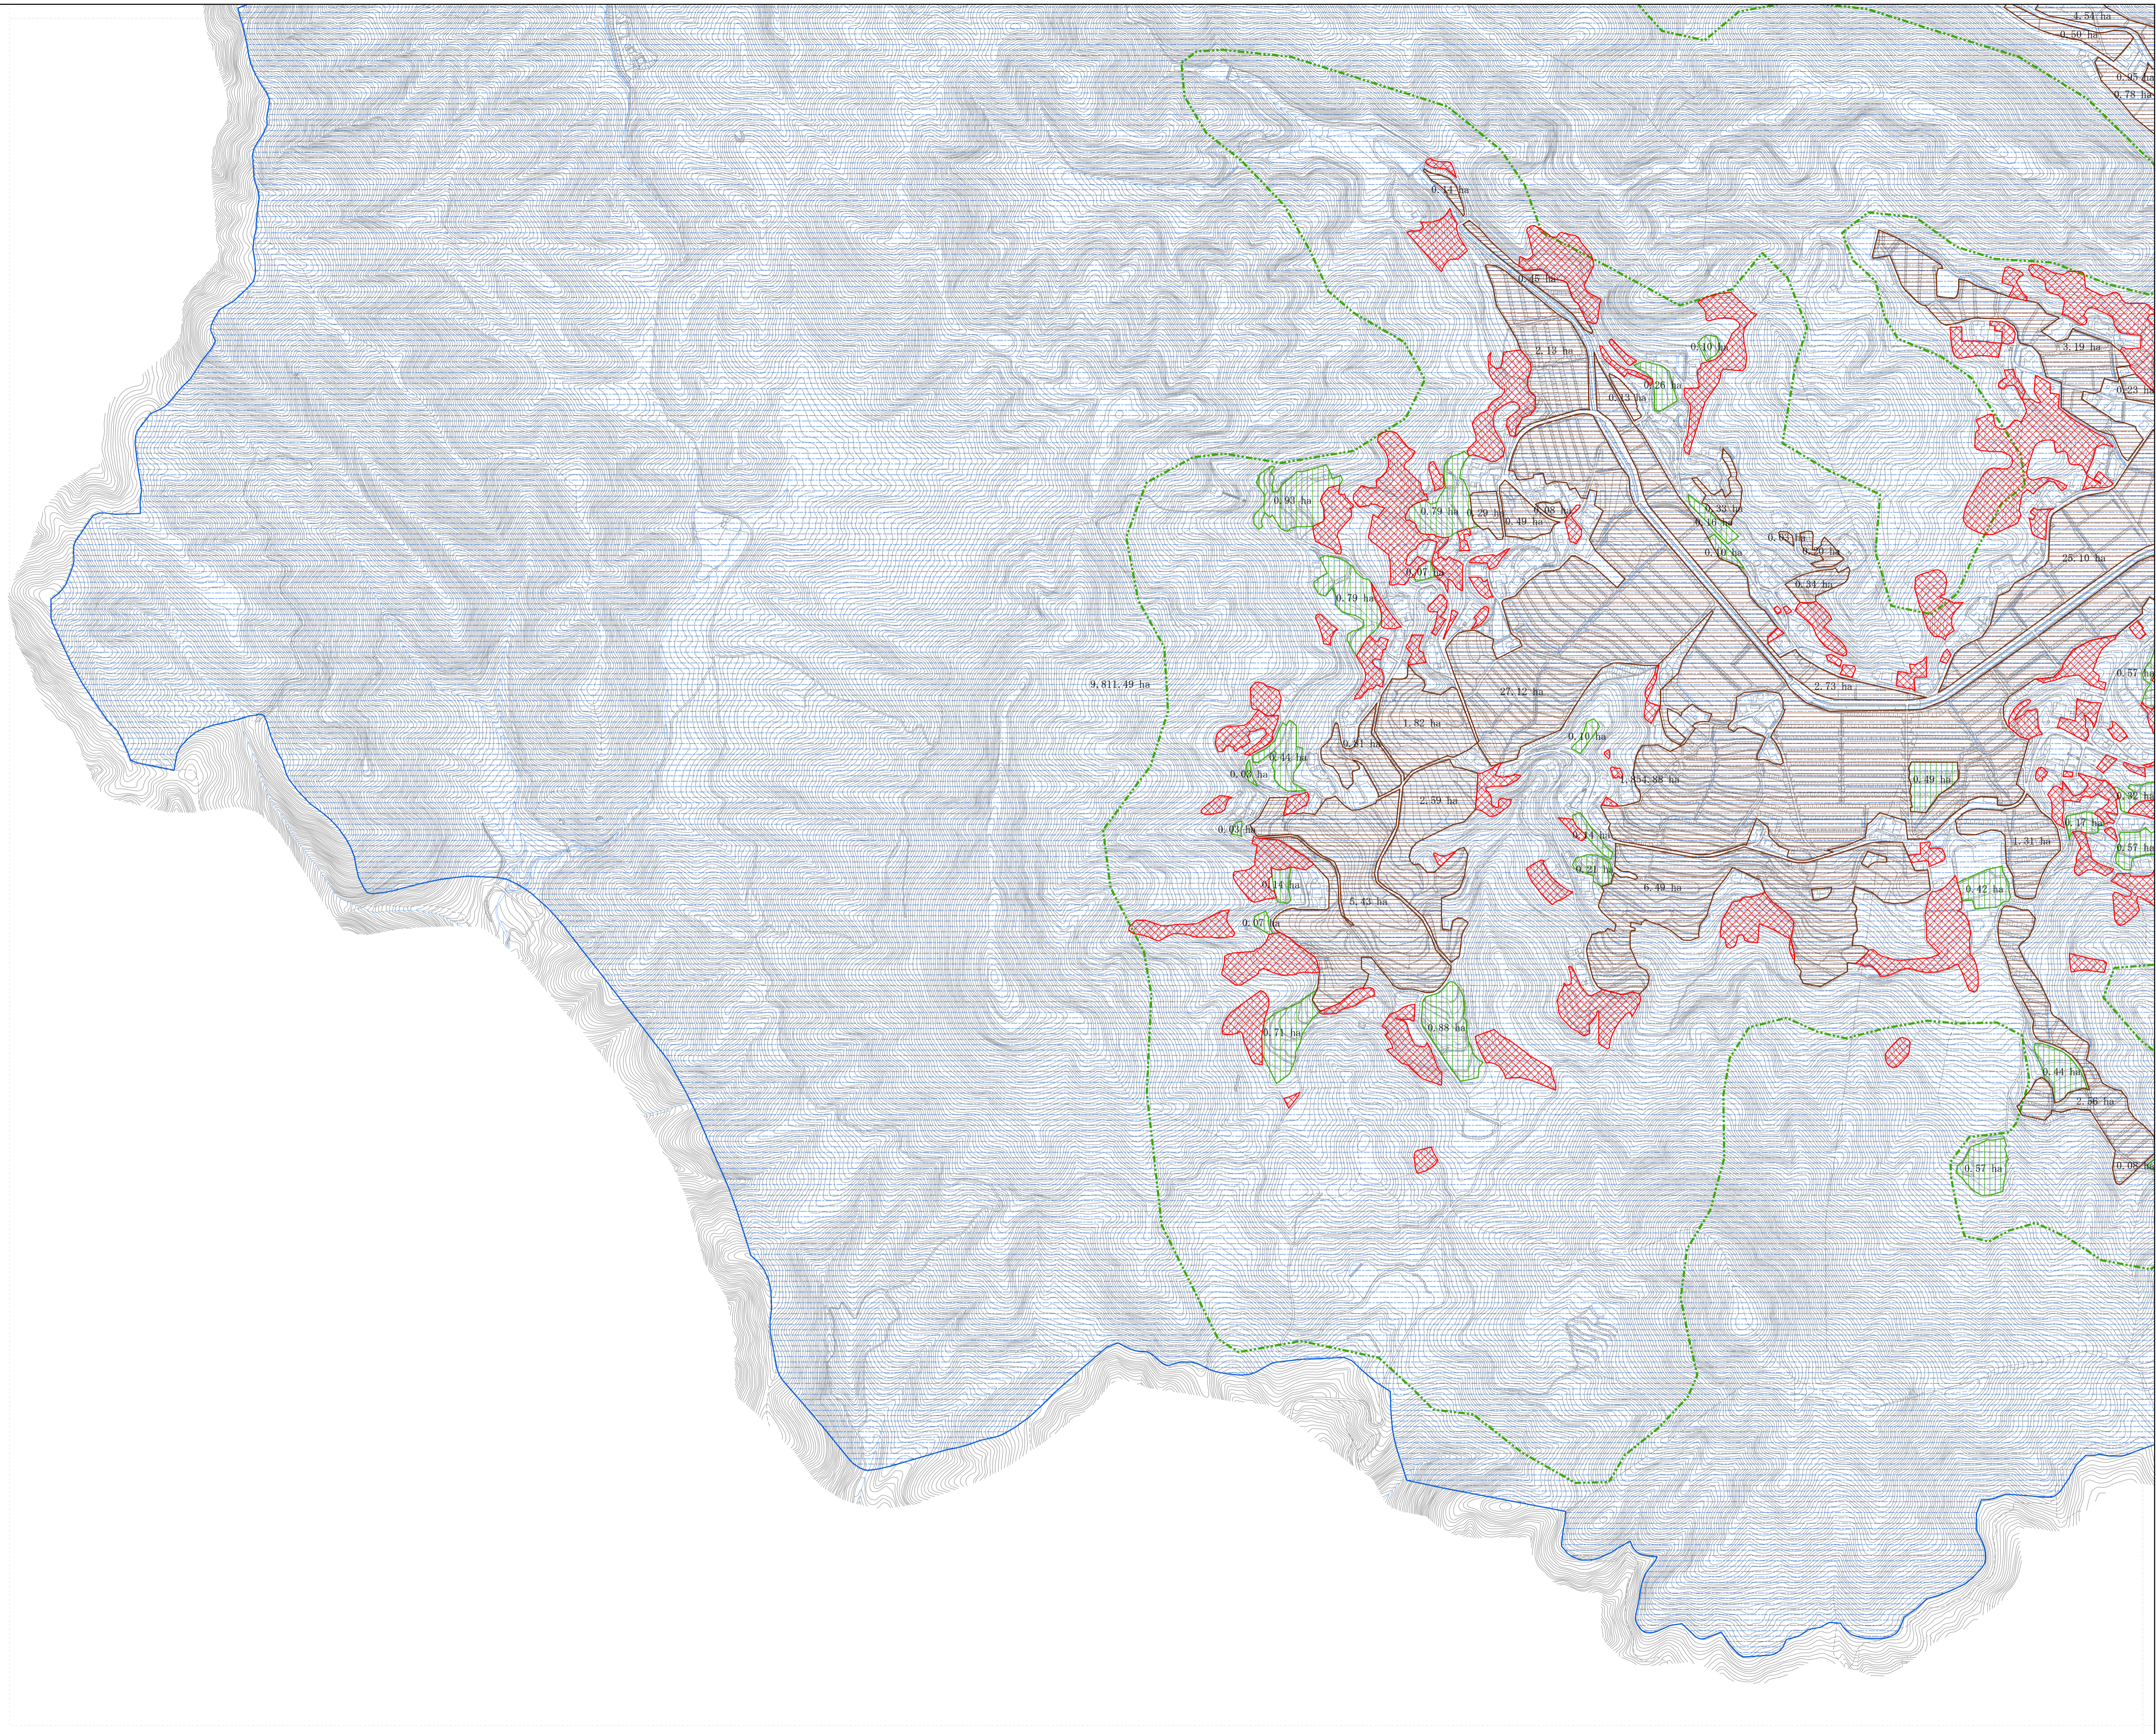

# 農空間保全地域

## 【能勢町】

凡 例	
農空間保全地域	
生産緑地	
農業振興地域	農用地区域
	白地農地
農業振興地域外農地	
その他知事が長期にわたり保全することが適当と認める区域	
農業振興地域境界	
市街化調整区域	