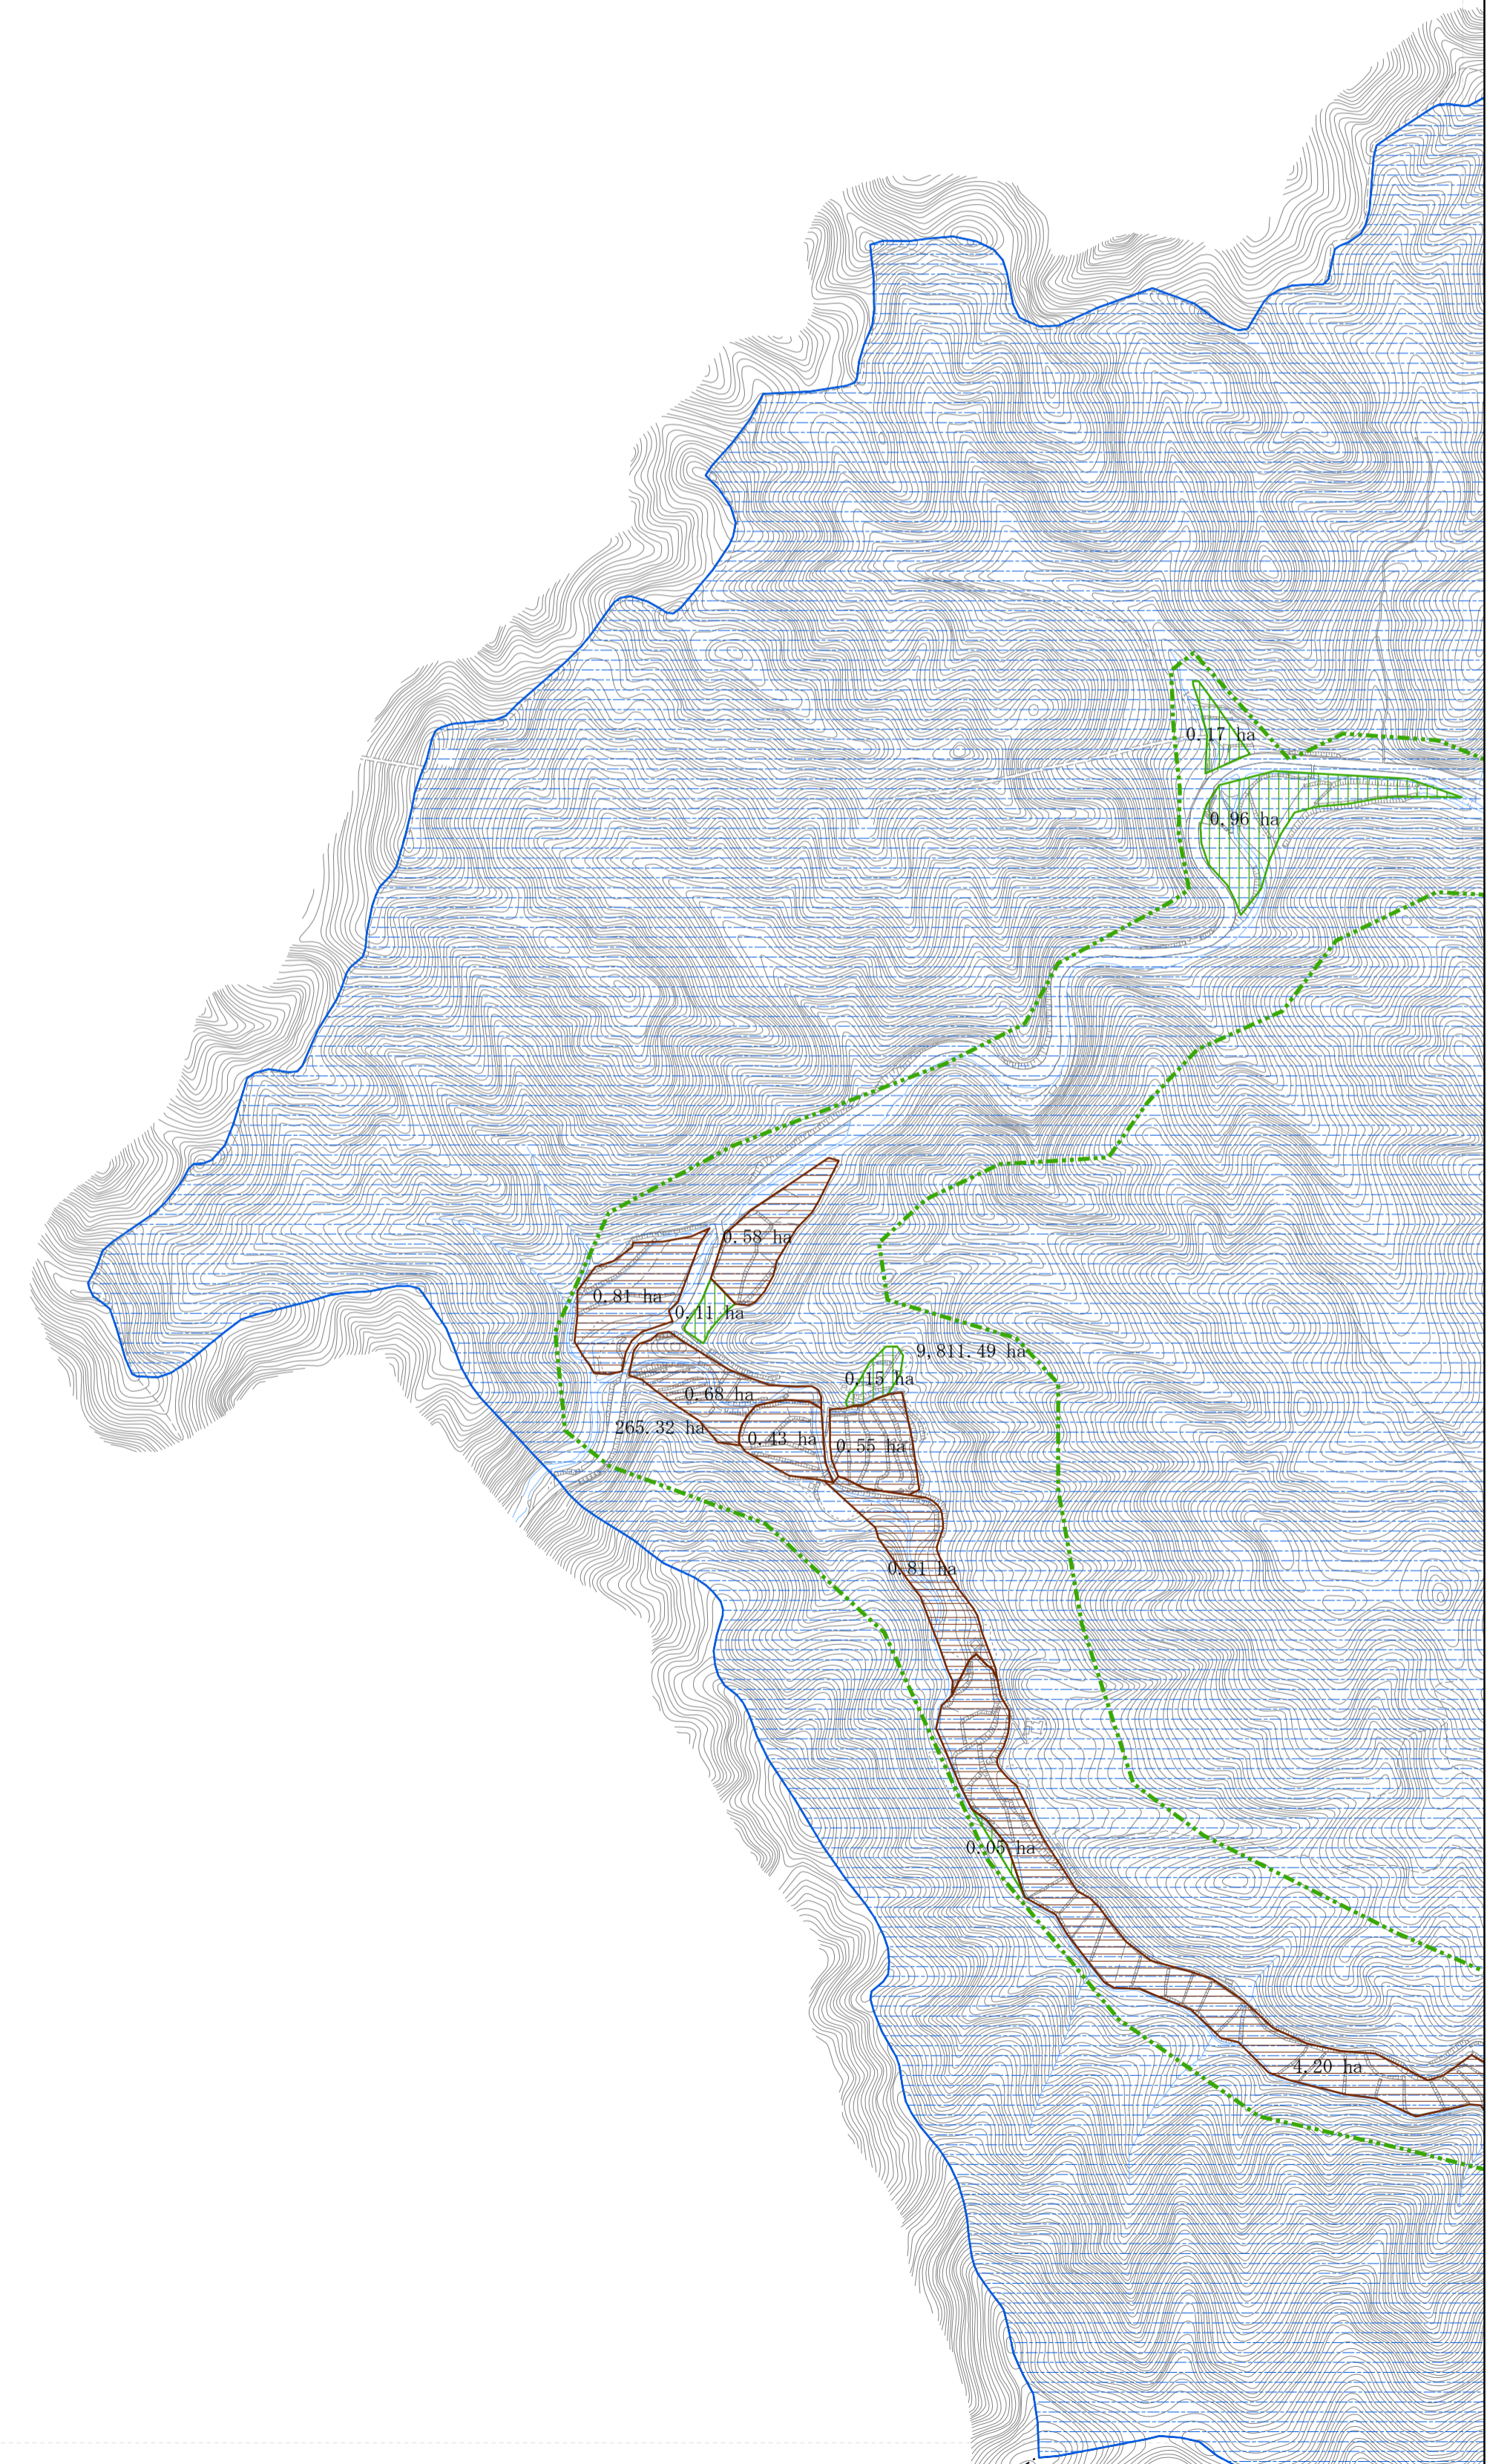

農空間保全地域

【能勢町】

凡 例	
農空間保全地域	
生産緑地	
農業振興地域	農用地区域
	白地農地
農業振興地域外農地	
その他知事が長期にわたり保全することが適当と認める区域	
農業振興地域境界	
市街化調整区域	