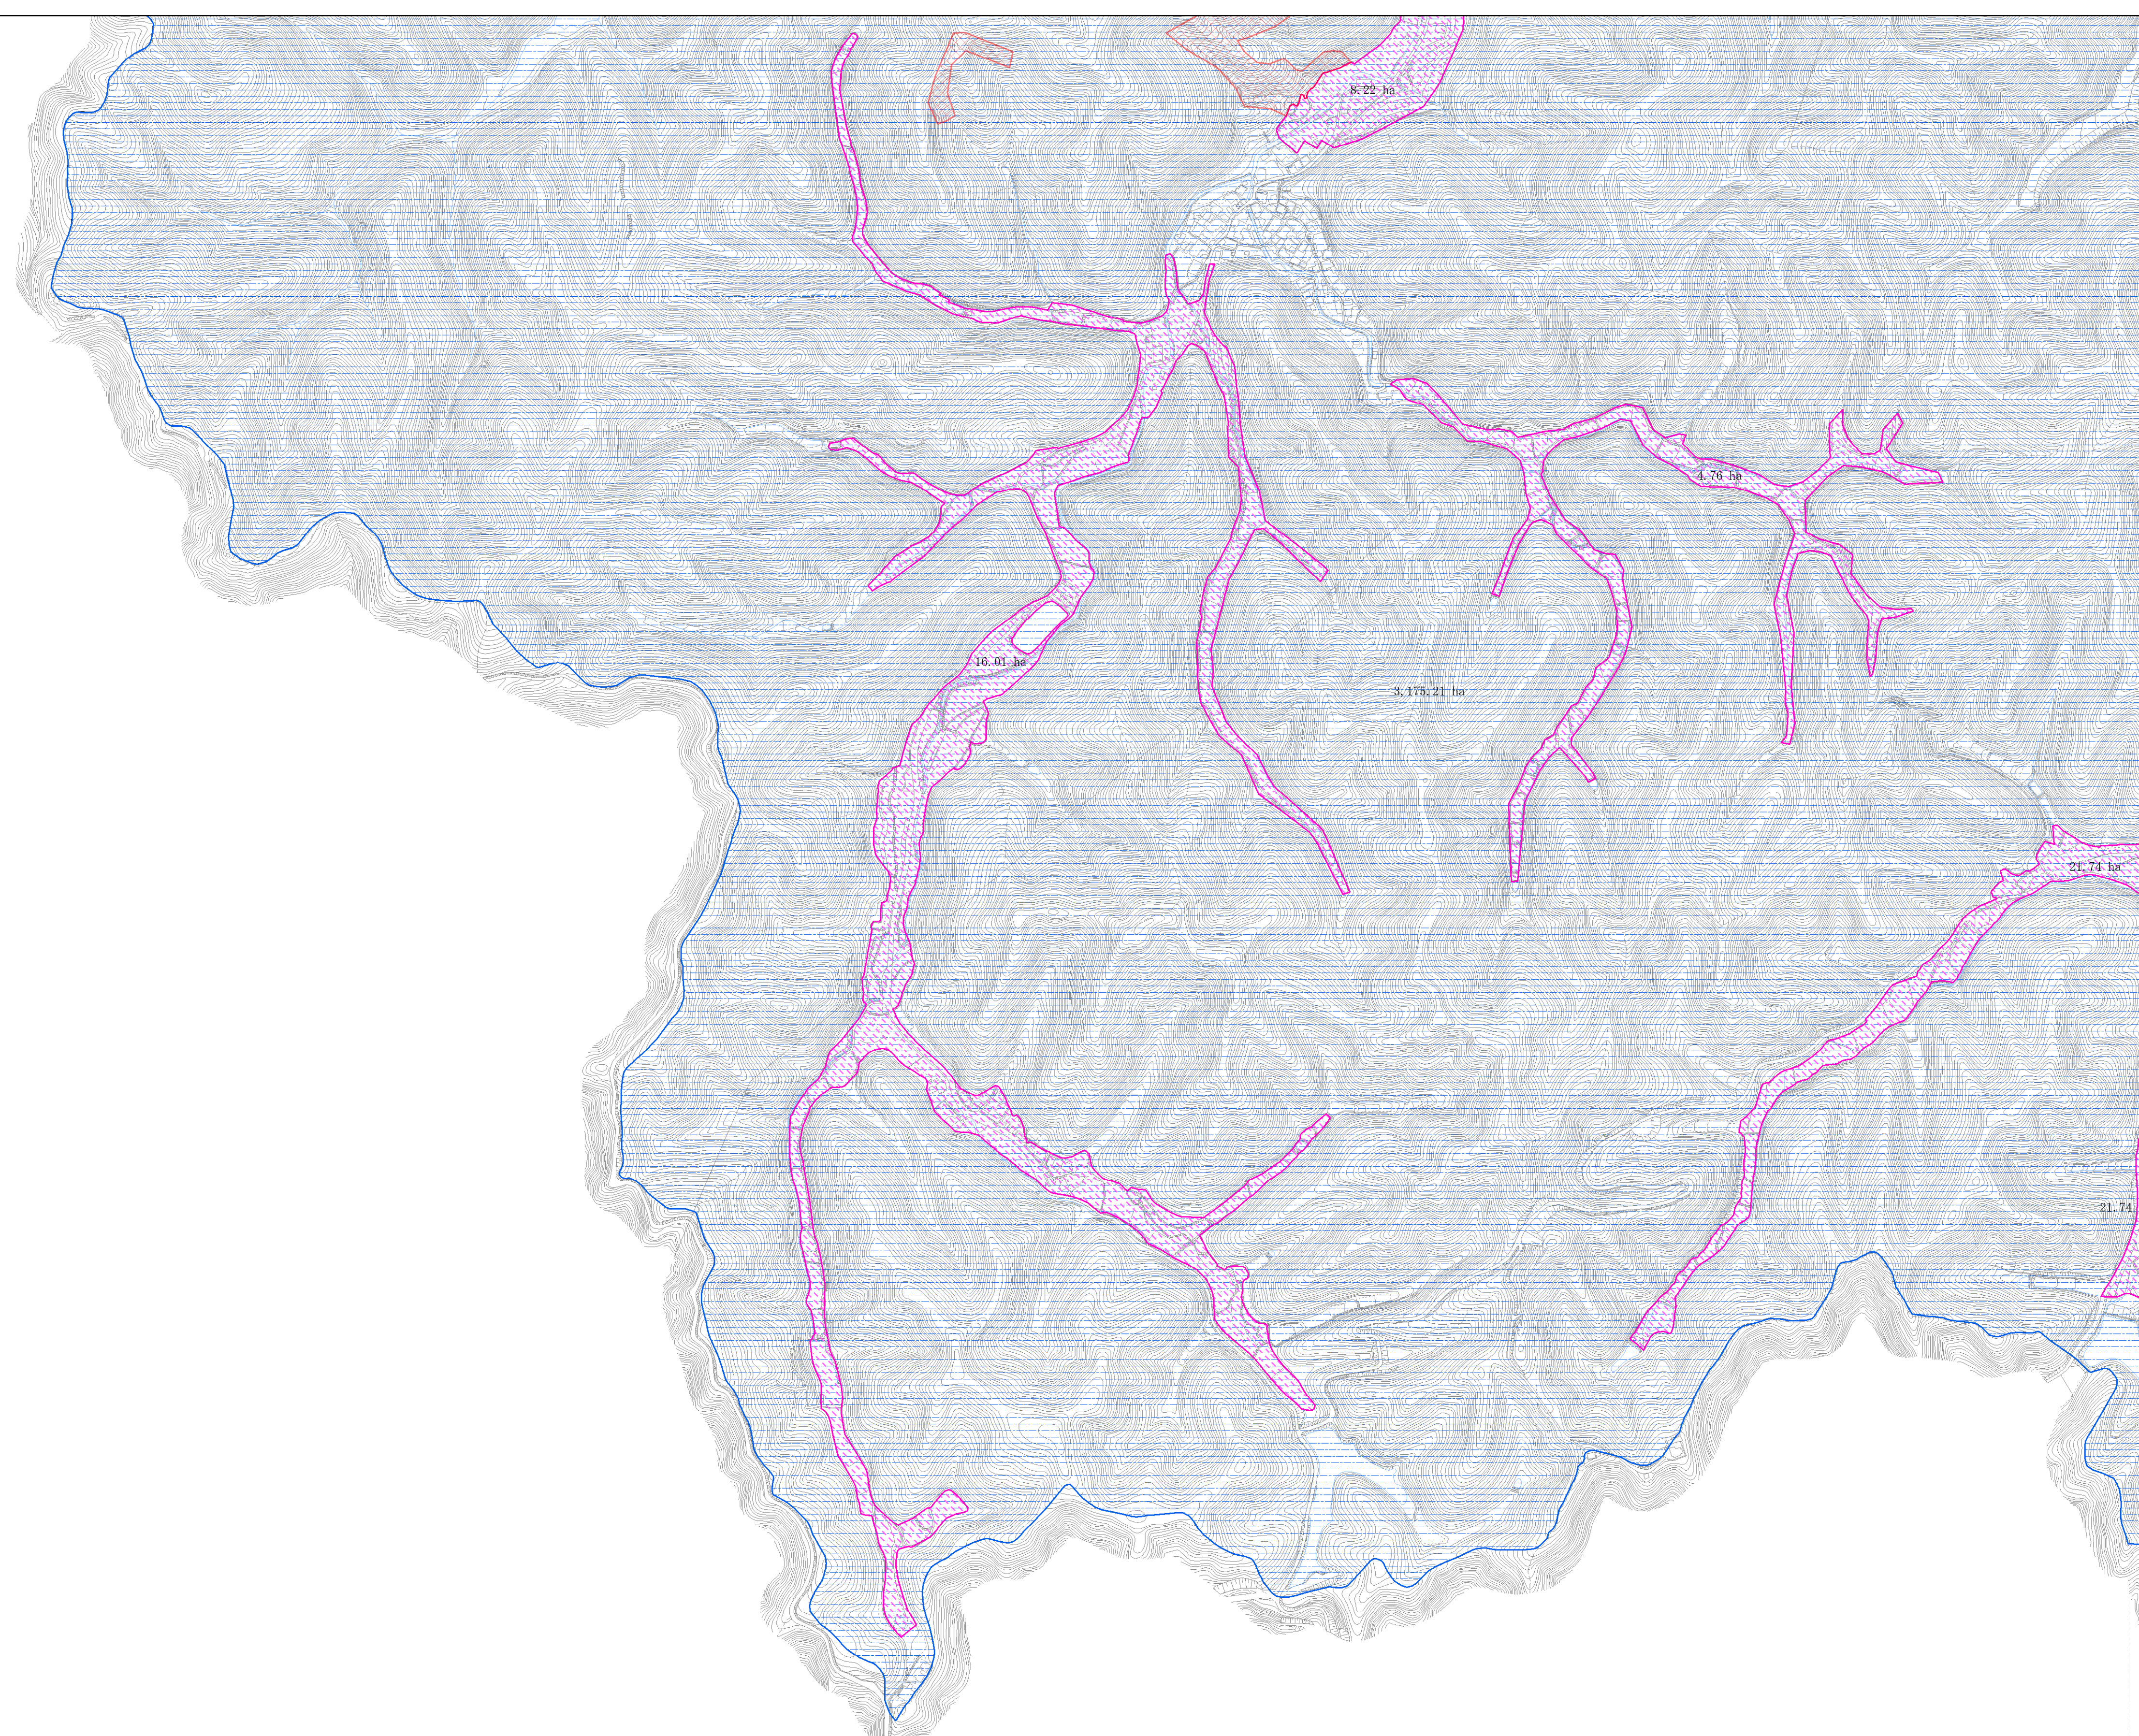

# 農空間保全地域

## 【岬町】

図郭割図

1	2	3	
4	5	6	7
8	9	10	

凡 例	
農空間保全地域	
生産緑地	
農業振興地域	農用地区域
	白地農地
農業振興地域外農地	
その他知事が長期にわたり保全 することが適当と認める区域	
農業振興地域界	
市街化調整区域	

縮尺=1:5,000

農空間保全地域【岬町】 8

令和7年度版