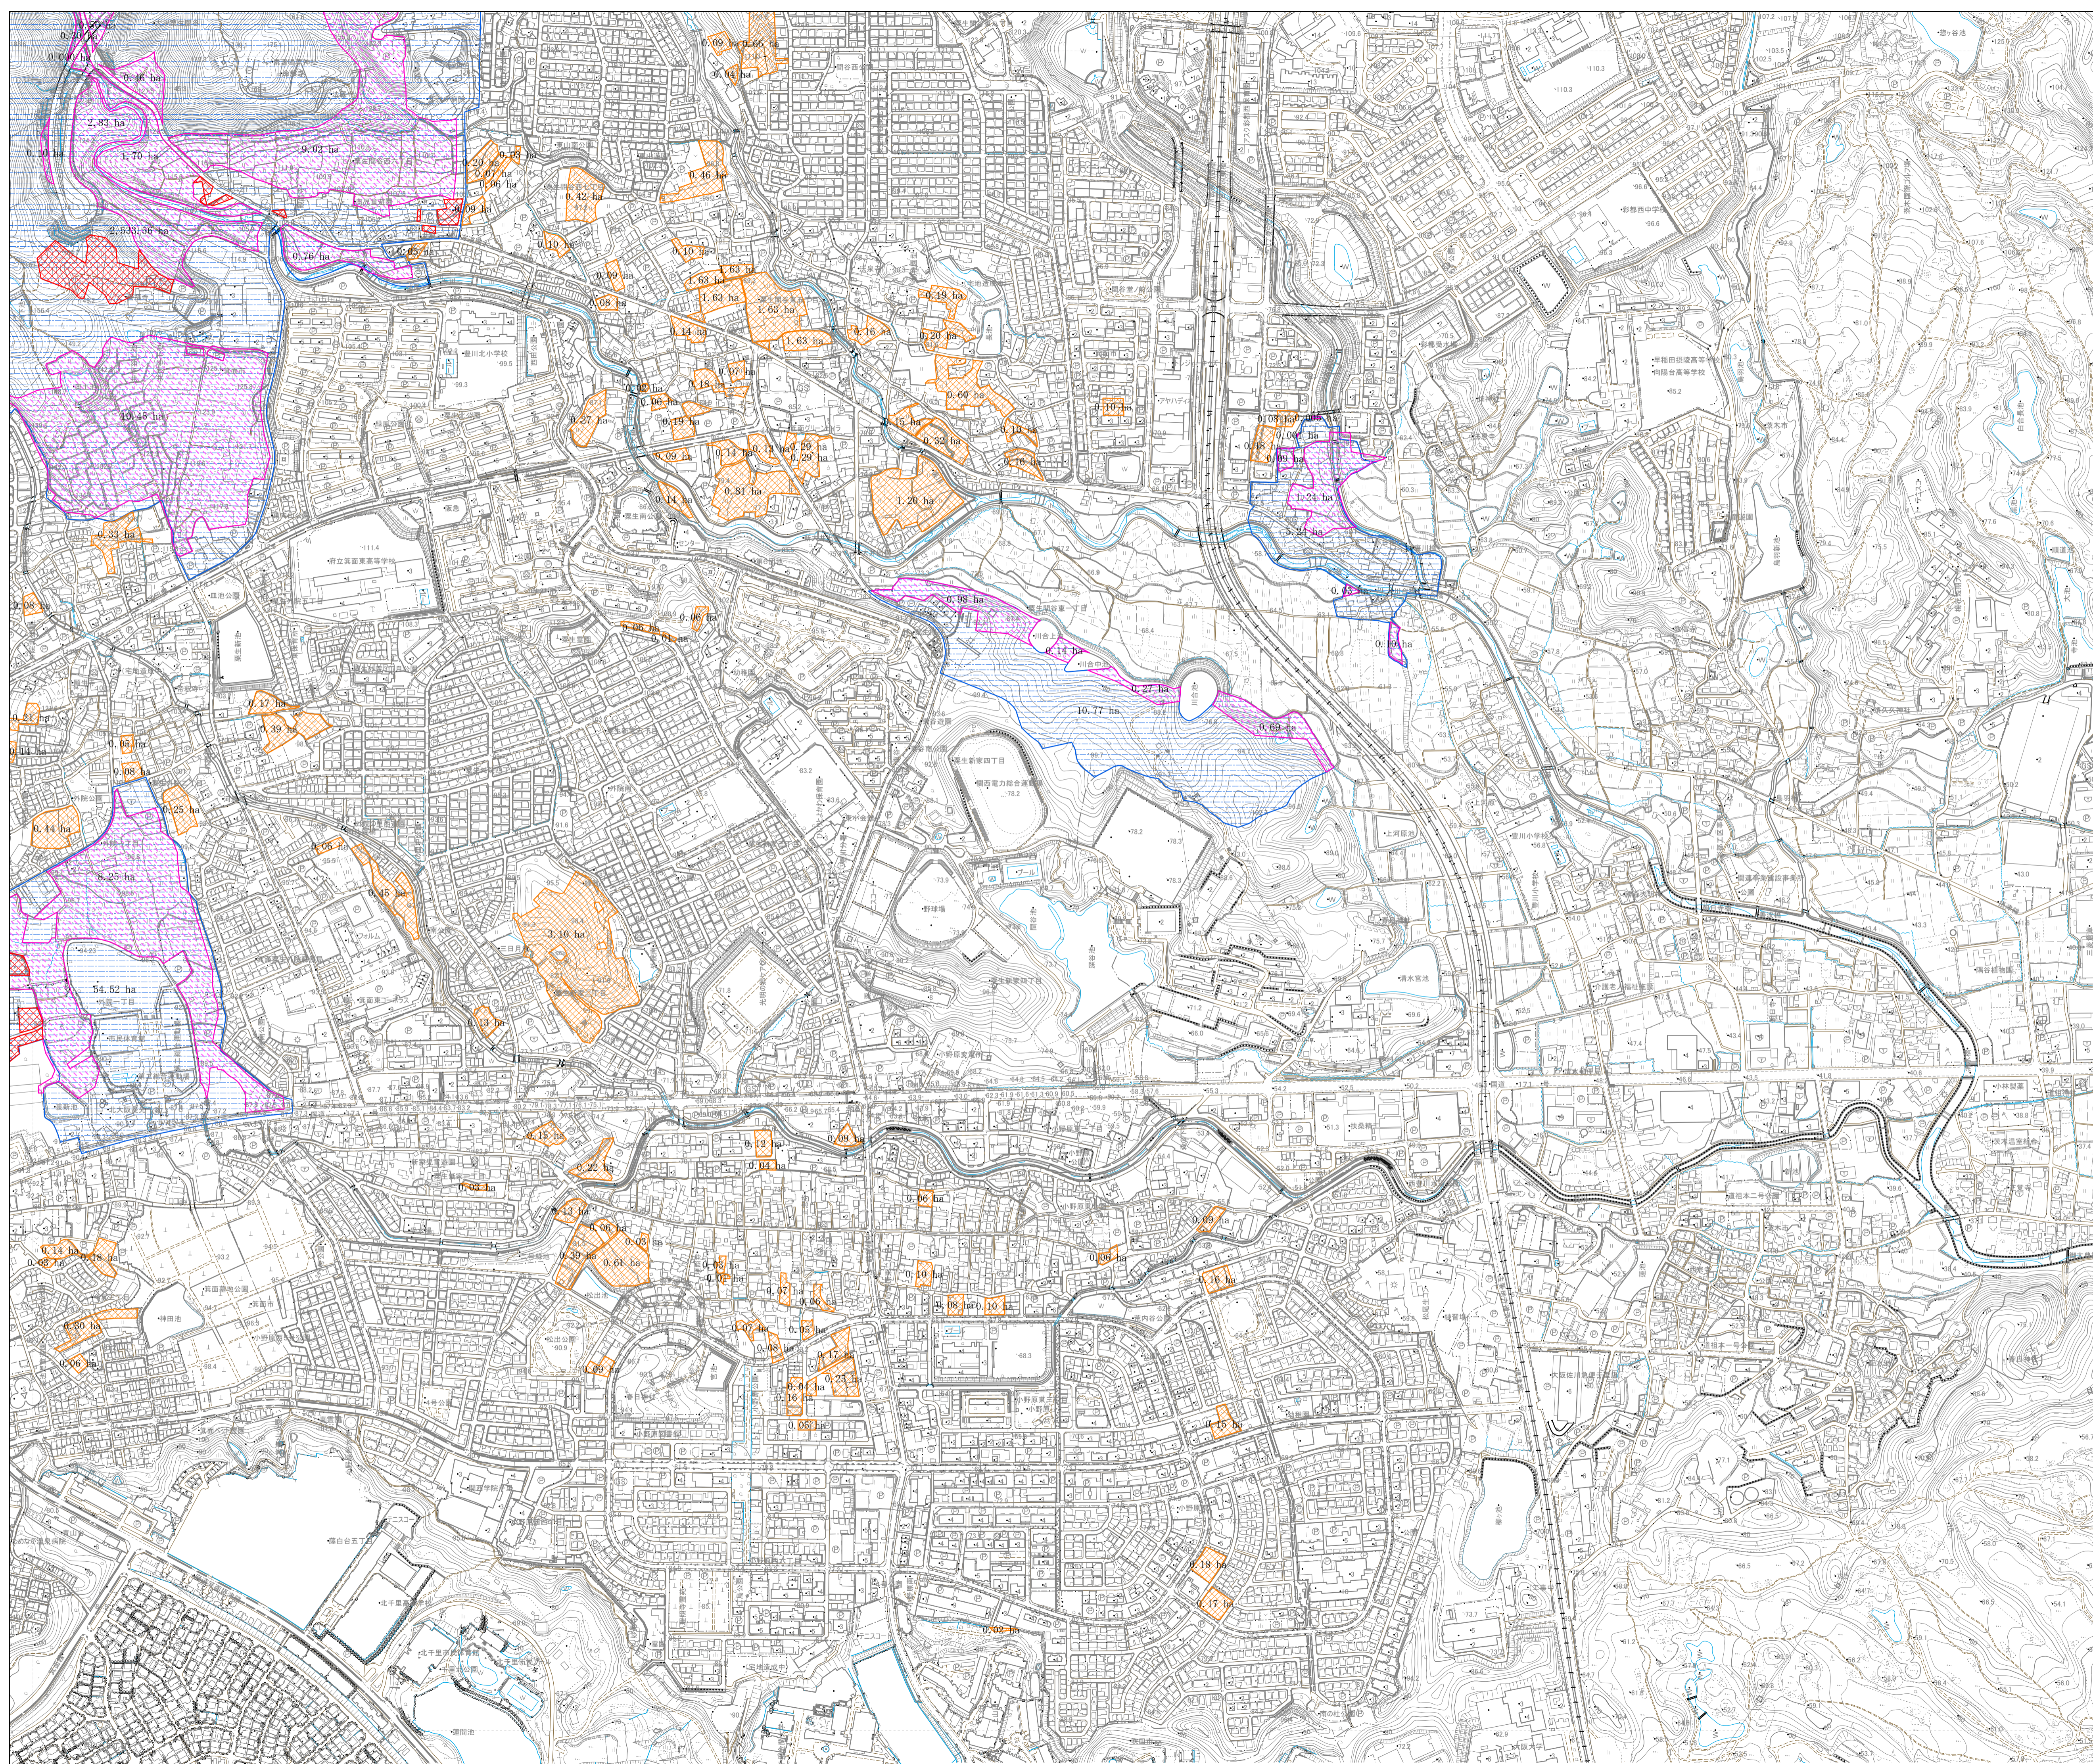

農空間保全地域

【箕面市】

図郭割図

凡例

農空間保全地域		
生産緑地		
農業振興地域	農用地区域	
	白地農地	
農業振興地域外農地		
その他知事が長期にわたり保全することが適当と認める区域		
農業振興地域界		
市街化調整区域		

縮尺=1:5,000

農空間保全地域【箕面市】 9

令和7年度版