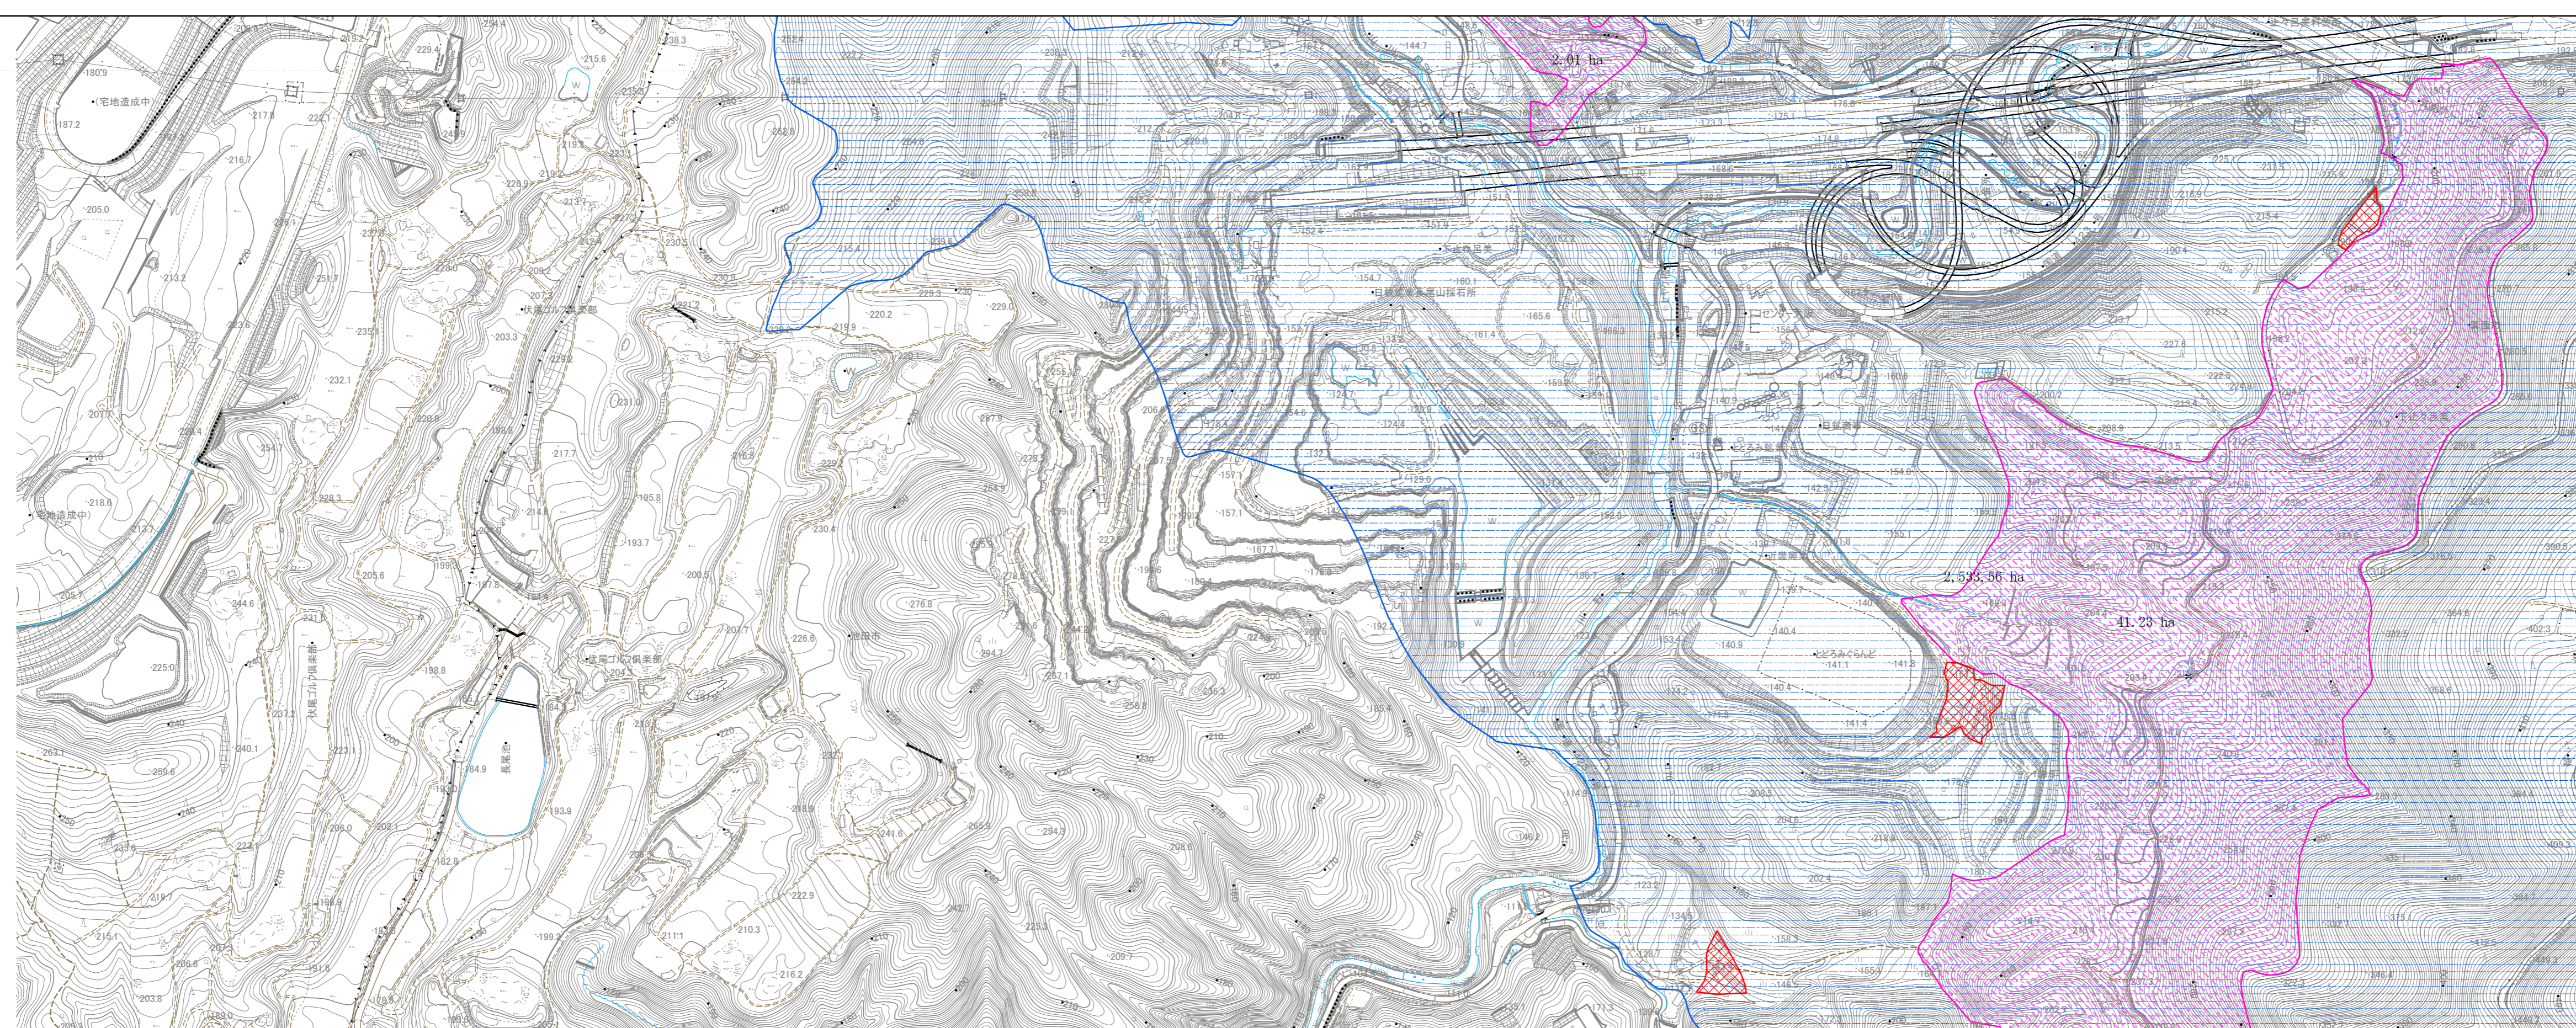

# 農空間保全地域

【箕面市】

図郭割図

凡例	
農空間保全地域	
生産緑地	
農業振興地域	農用地区域
	白地農地
農業振興地域外農地	
その他知事が長期にわたり保全することが適当と認める区域	
農業振興地域界	
市街化調整区域	

縮尺=1:5,000

農空間保全地域【箕面市】 4

令和7年度版