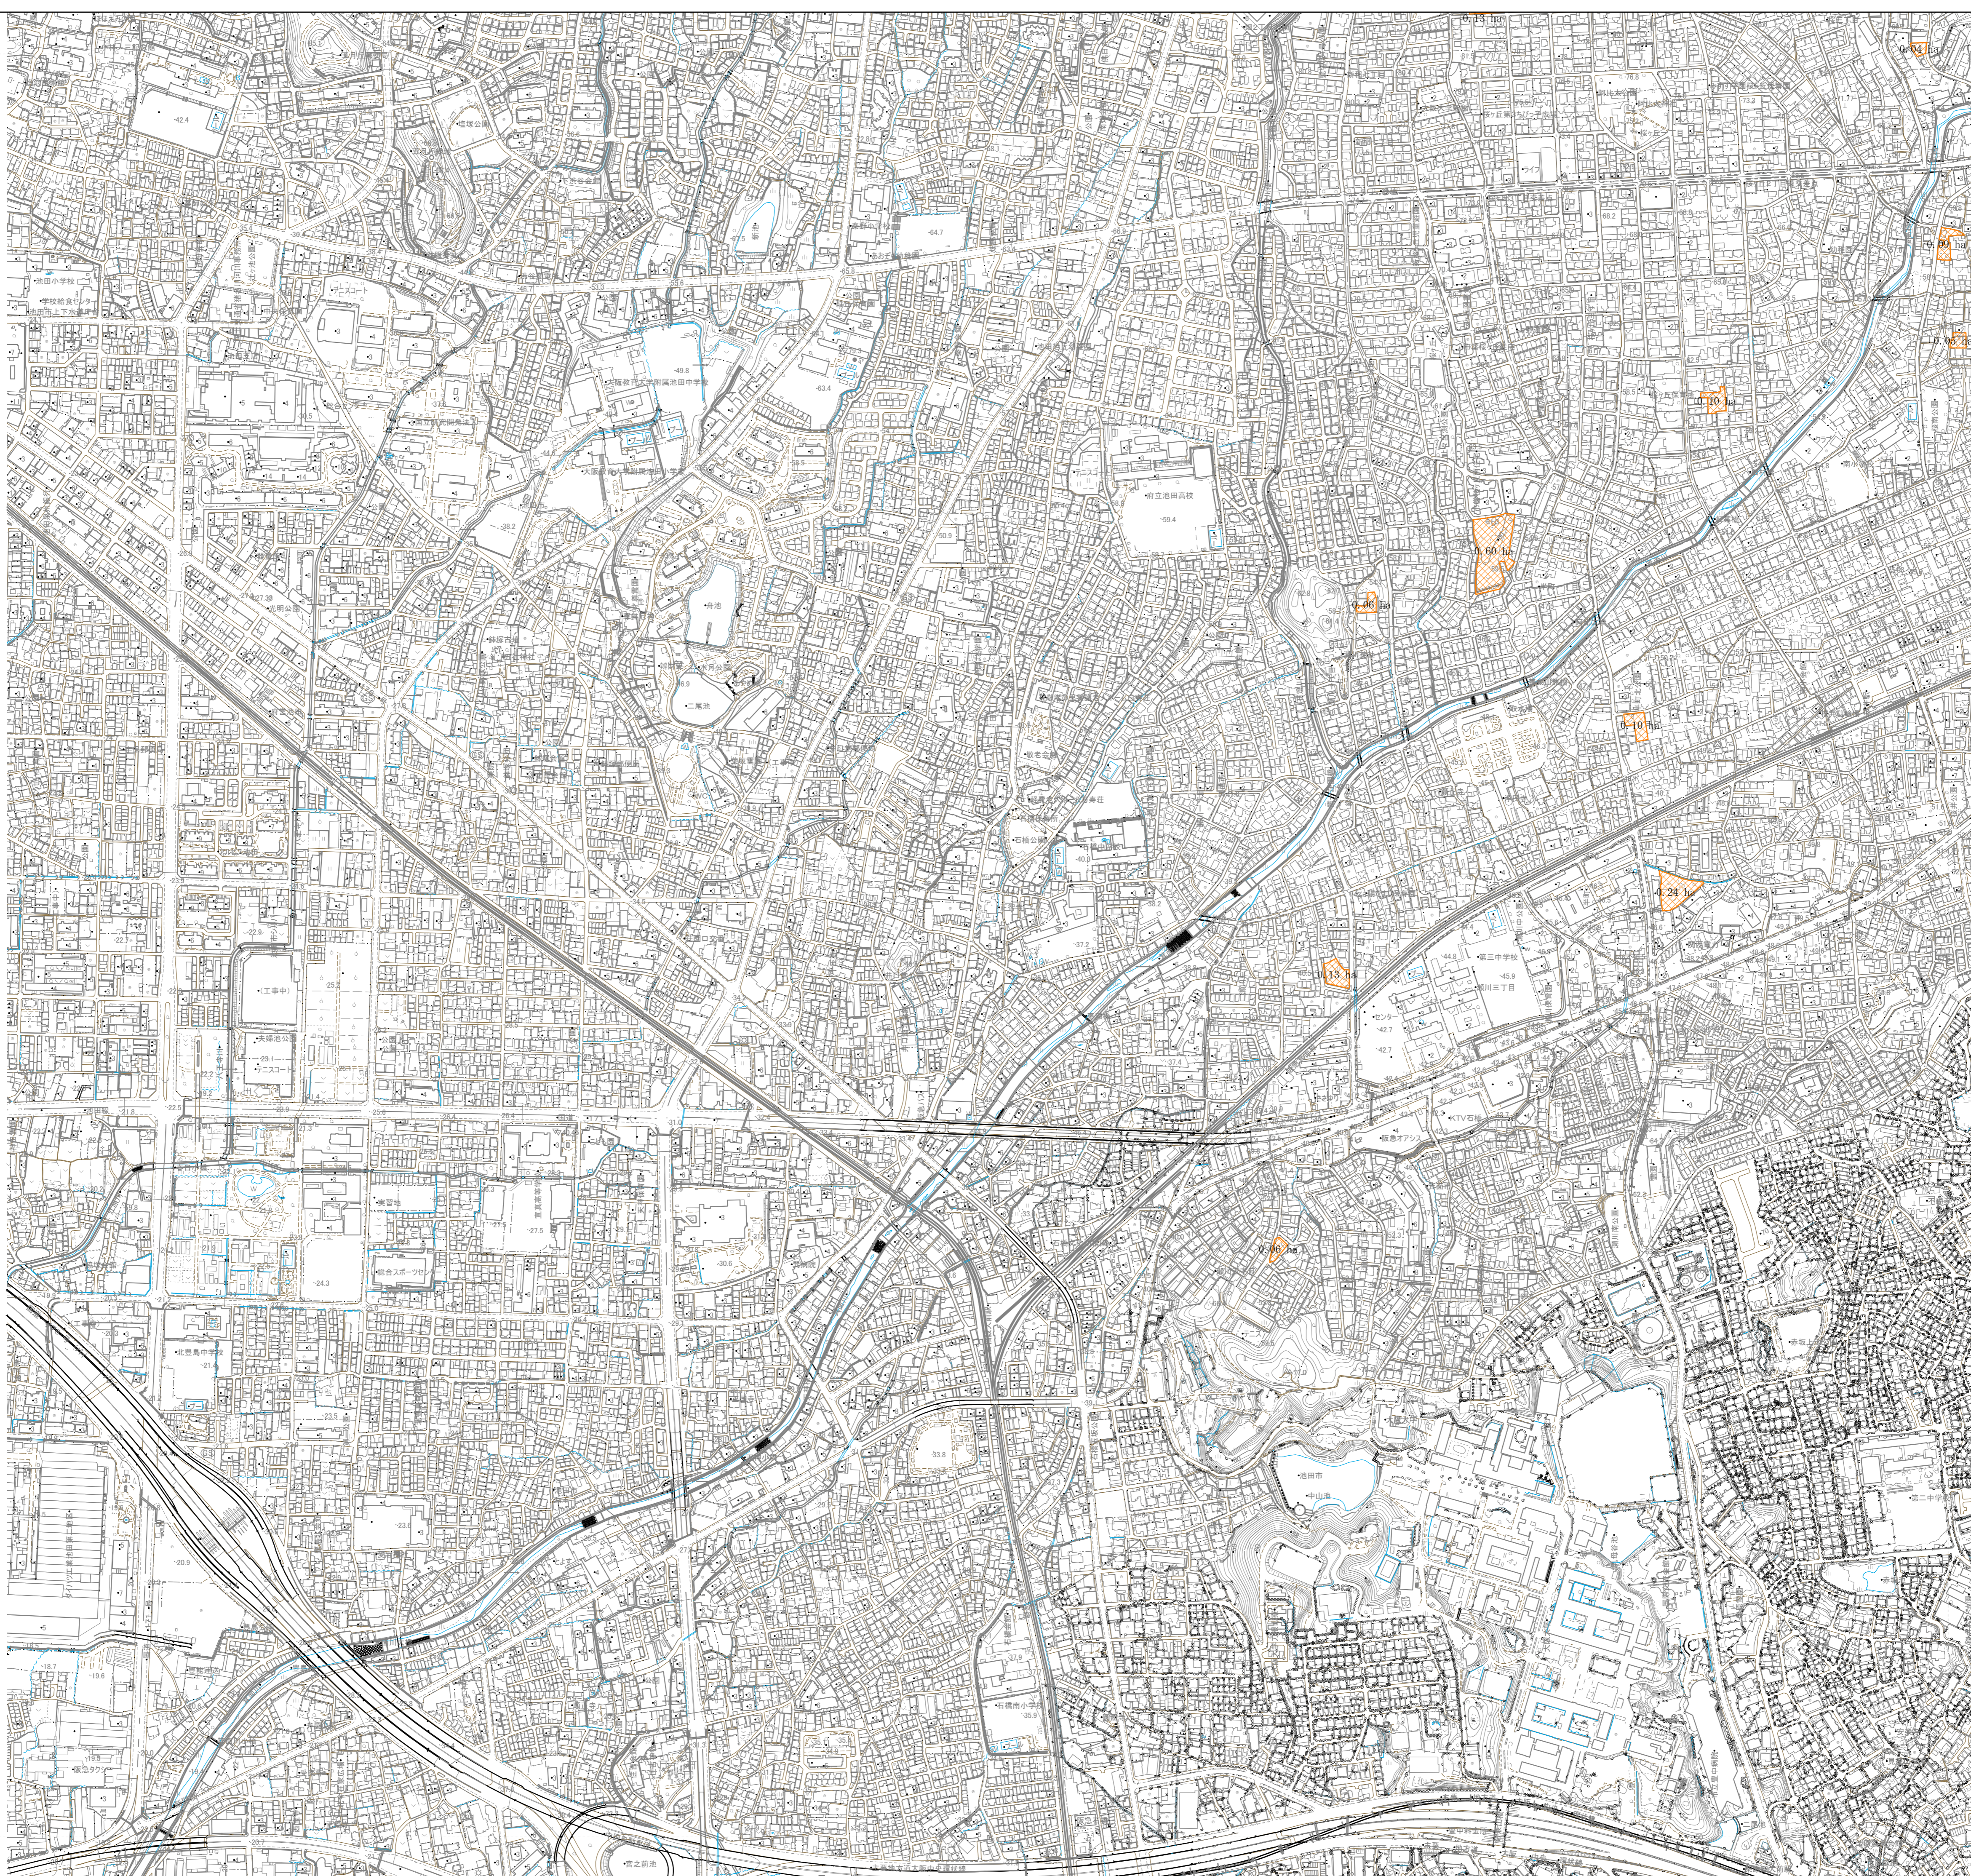

農空間保全地域

【箕面市】

図郭割図

凡例	
農空間保全地域	
生産緑地	
農業振興地域	農用地区域
	白地農地
農業振興地域外農地	
その他知事が長期にわたり保全することが適当と認める区域	
農業振興地域界	
市街化調整区域	

縮尺=1:5,000

農空間保全地域【箕面市】 10

令和7年度版