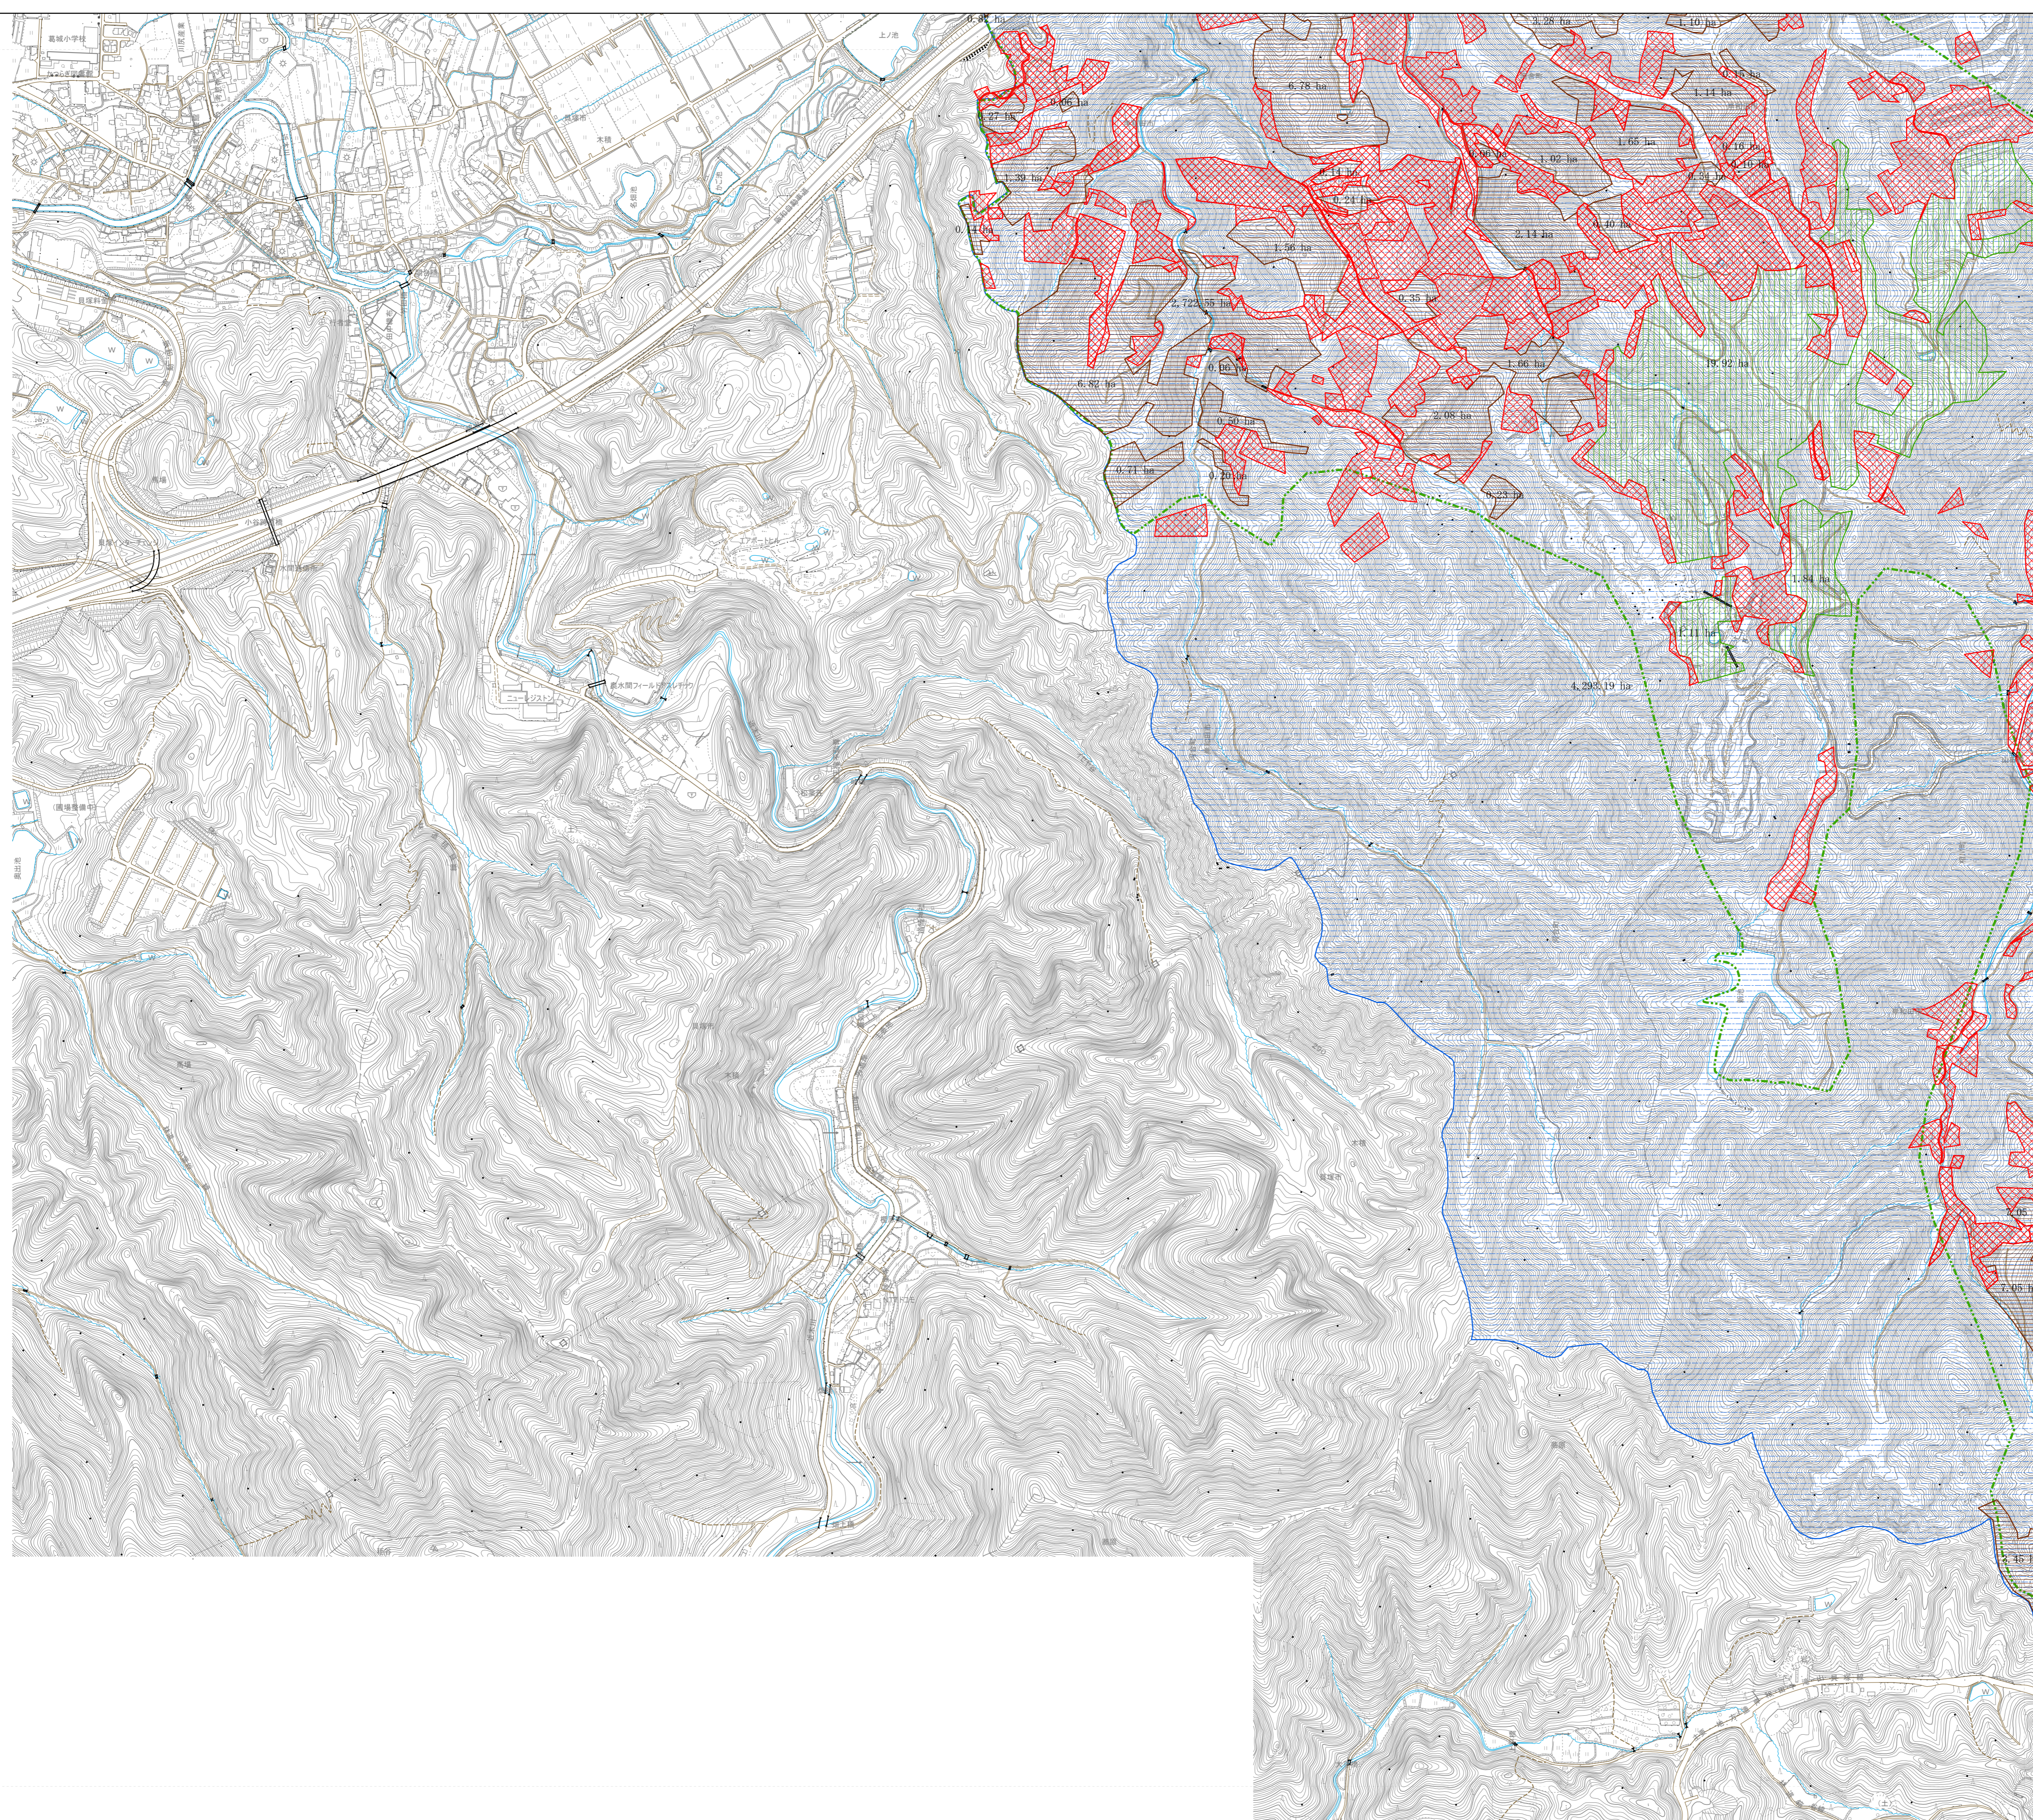

# 農空間保全地域

【岸和田市】

図郭割図

1	2	
3	4	5
6	7	8
9	10	11
	12	13
		14

凡例		
農空間保全地域		
生産緑地		
農業振興地域	農用地区域	
	白地農地	
農業振興地域外農地		
その他知事が長期にわたり保全することが適当と認める区域		
農業振興地域界		
市街化調整区域		

縮尺=1:5,000

農空間保全地域【岸和田市】 12

令和7年度版