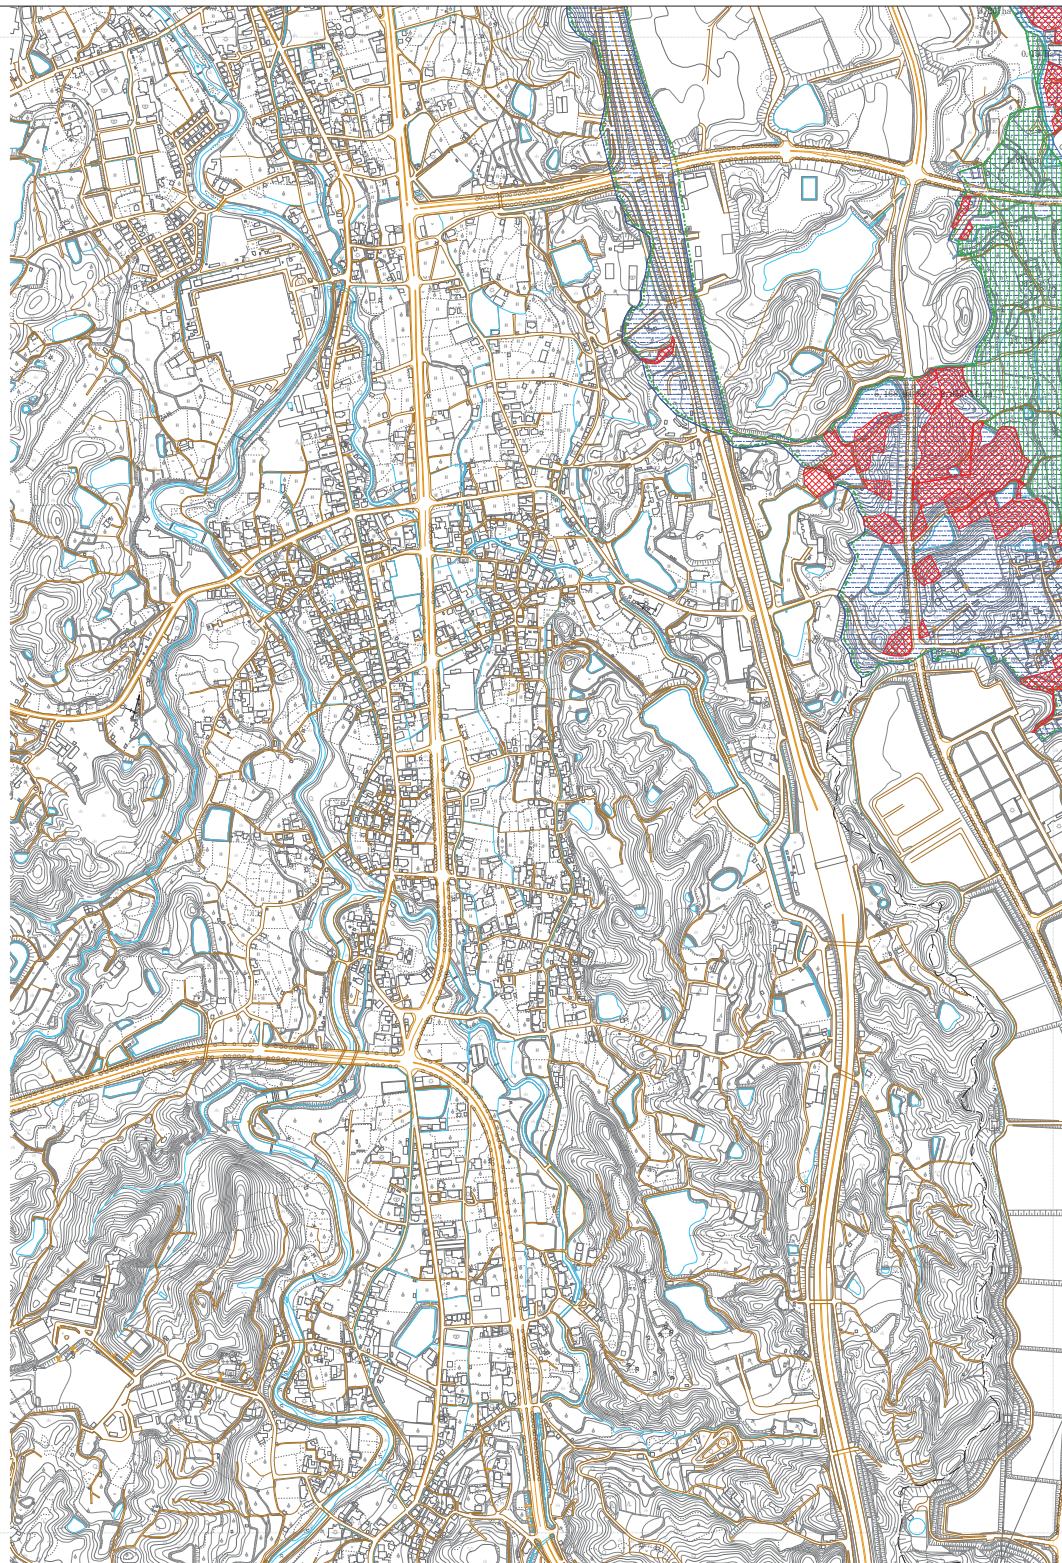

農空間保全地域

【和泉市】

図郭割図

1	2	
3	4	
5	6	7
8	9	10
11	12	13
	14	15
	16	

凡例	
農空間保全地域	
生産緑地	
農業地域	
農業振興地域	
白地農地	
農業振興地域外農地	
その他知事が基期にわたり保全することが適当と認める区域	
農業振興地域境界	
市街化調整区域	

縮尺= 1:5,000