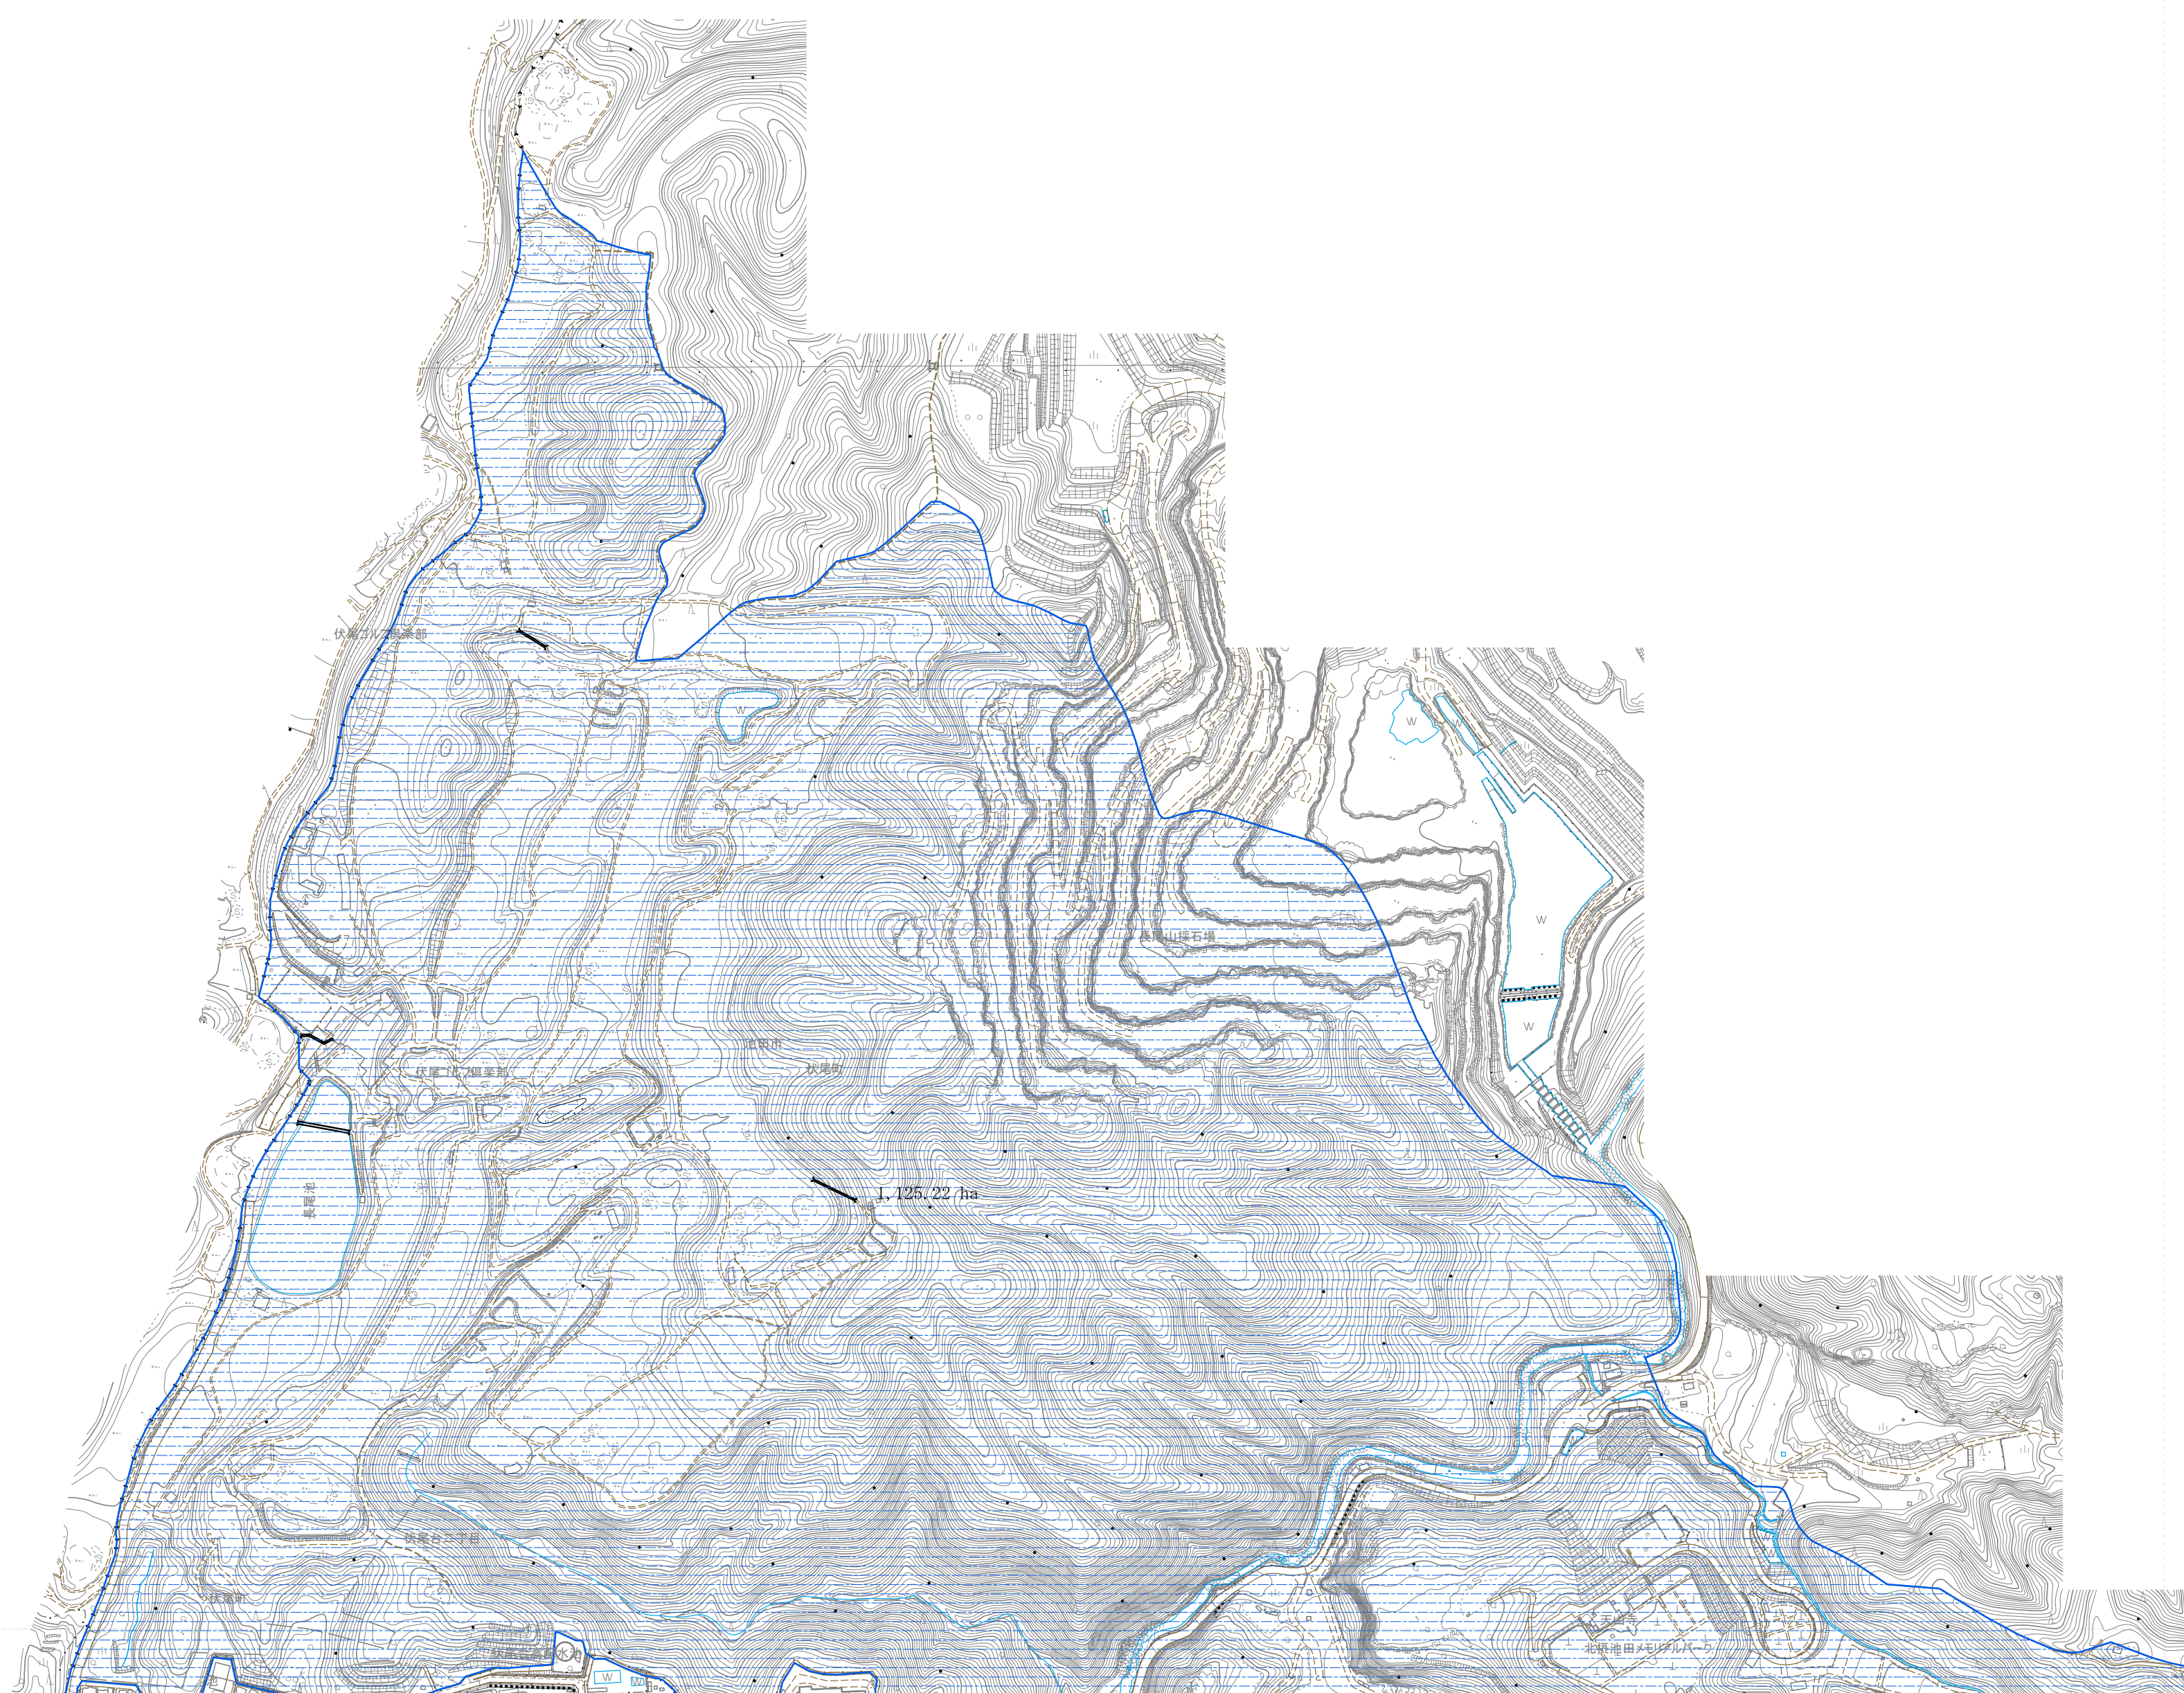

農空間保全地域

【池田市】

図郭割図

凡 例		
農空間保全地域		
生産緑地		
農業振興地域	農用地区域	
	白地農地	
農業振興地域外農地		
その他知事が長期にわたり保全することが適当と認める区域		
農業振興地域界		
市街化調整区域		

縮尺=1:5,000

農空間保全地域【池田市】 1

令和7年度版