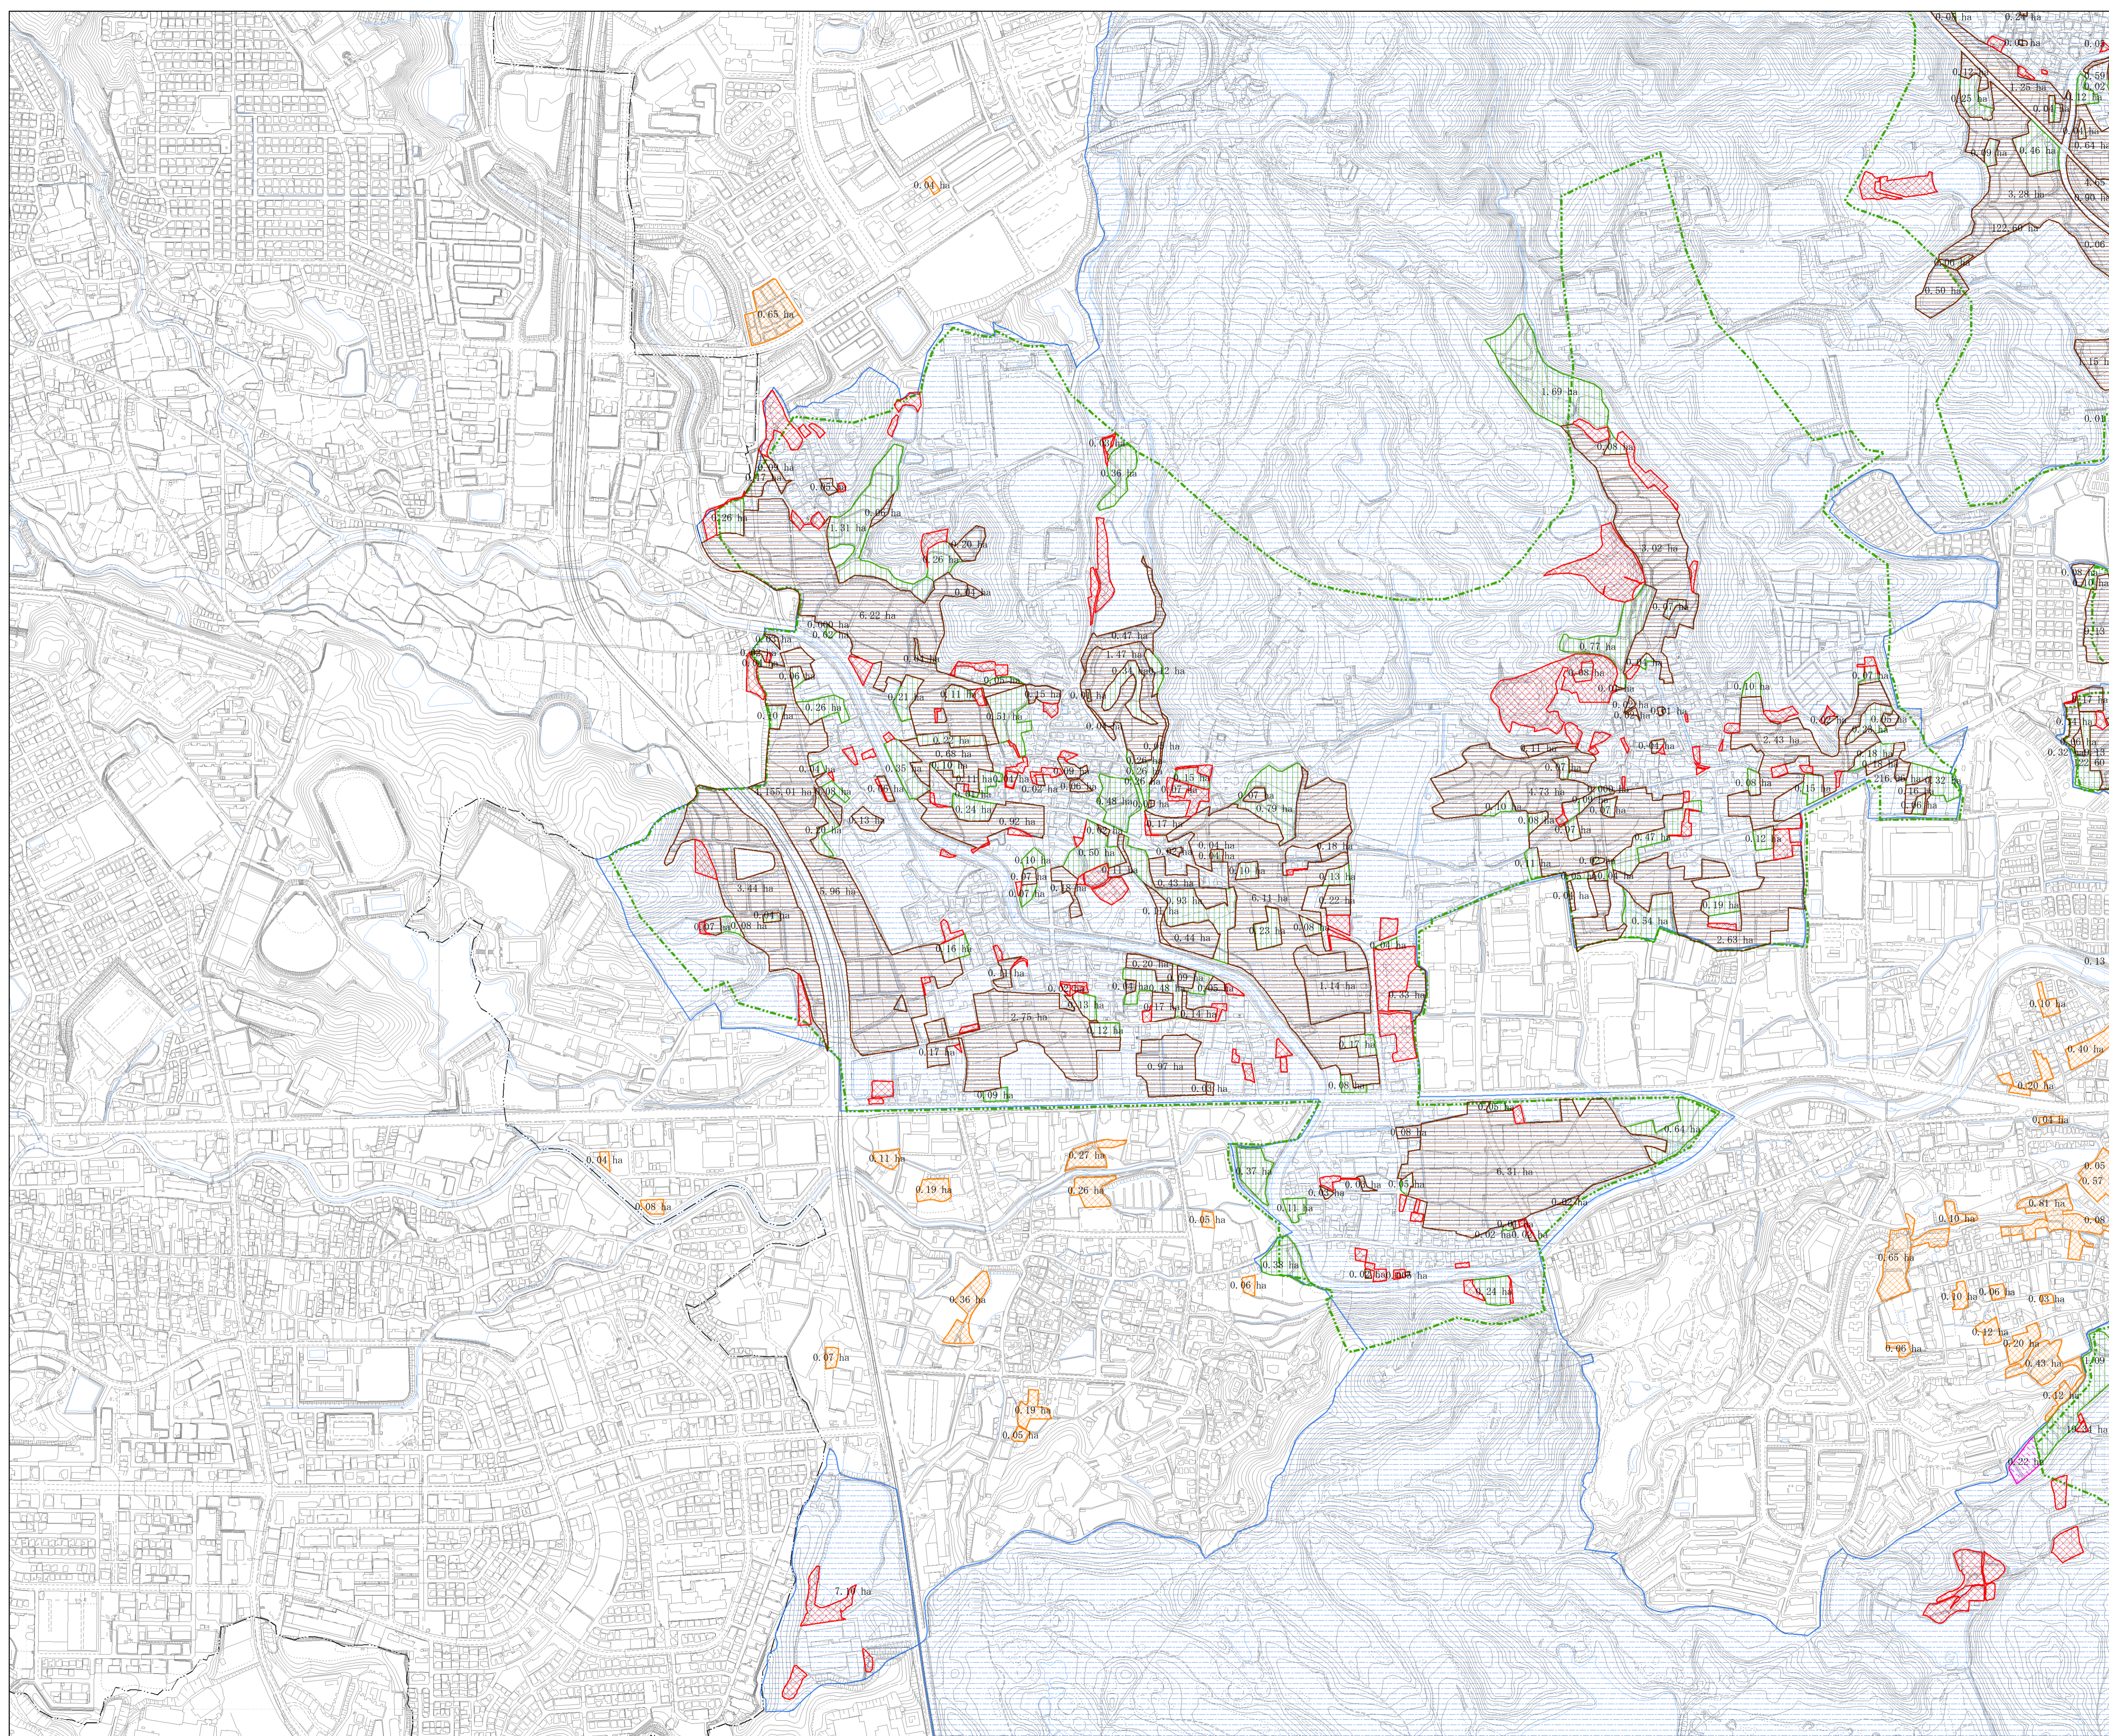

農空間保全地域

【茨木市】

図郭割図

	1	2	
3	4	5	
6	7	8	
	9	10	
	11	12	13
		14	15

凡 例	
農空間保全地域	
生産緑地	
農業振興地域	農用地区域 白地農地
農業振興地域外農地	
その他知事が長期にわたり保全することが適当と認める区域	
農業振興地域界	
市街化調整区域	

縮尺=1:5,000

農空間保全地域【茨木市】 9

令和7年度版