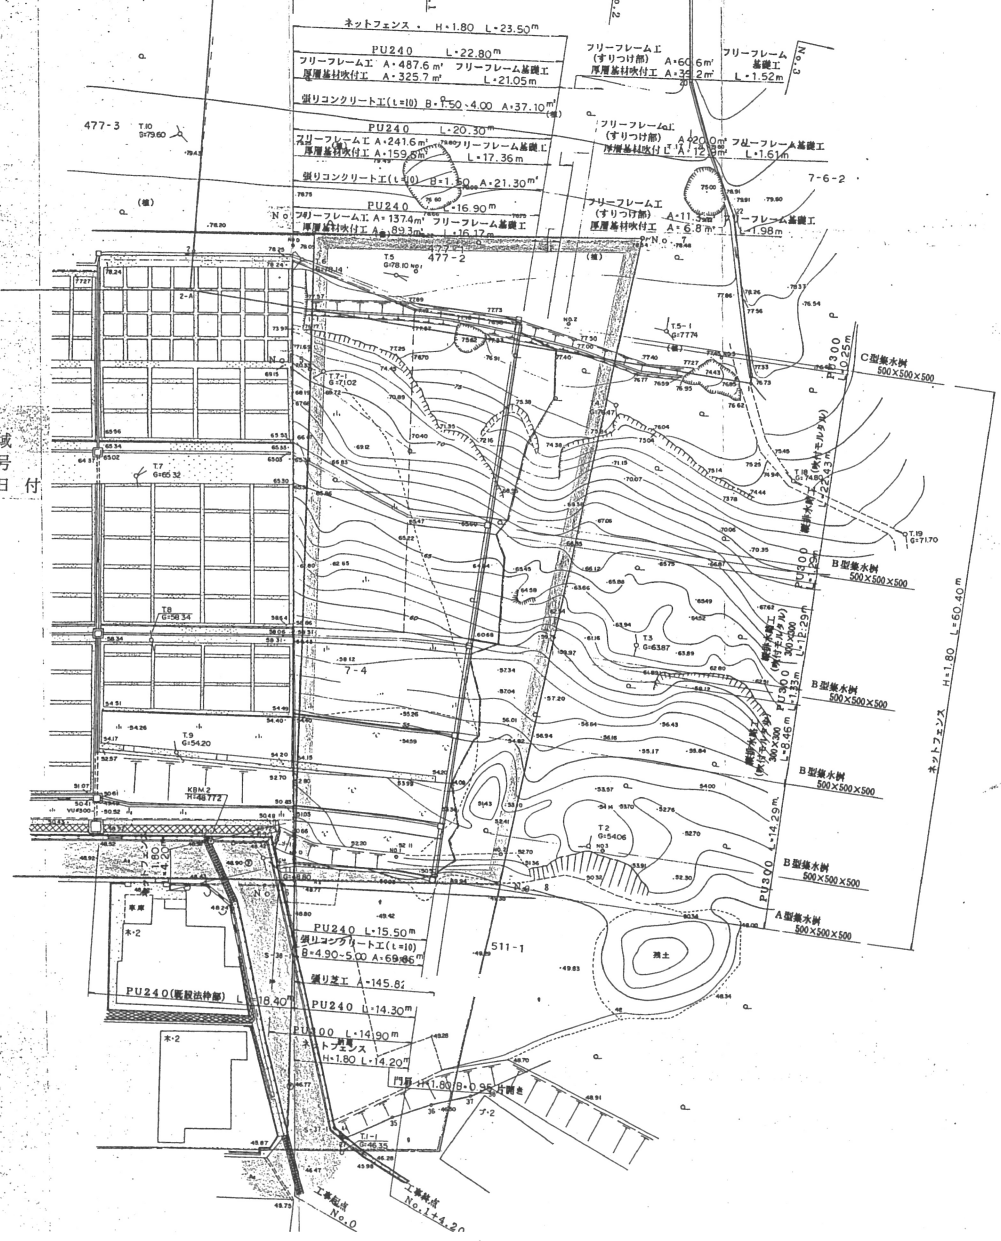

平面図

東山地区
急傾斜地崩壊危険区域
大阪府告示第483号
昭和56年3月30日付

東山地区(追加指定)

平成年度	図番	備考
事業名		
路名	東山地区急傾斜地	