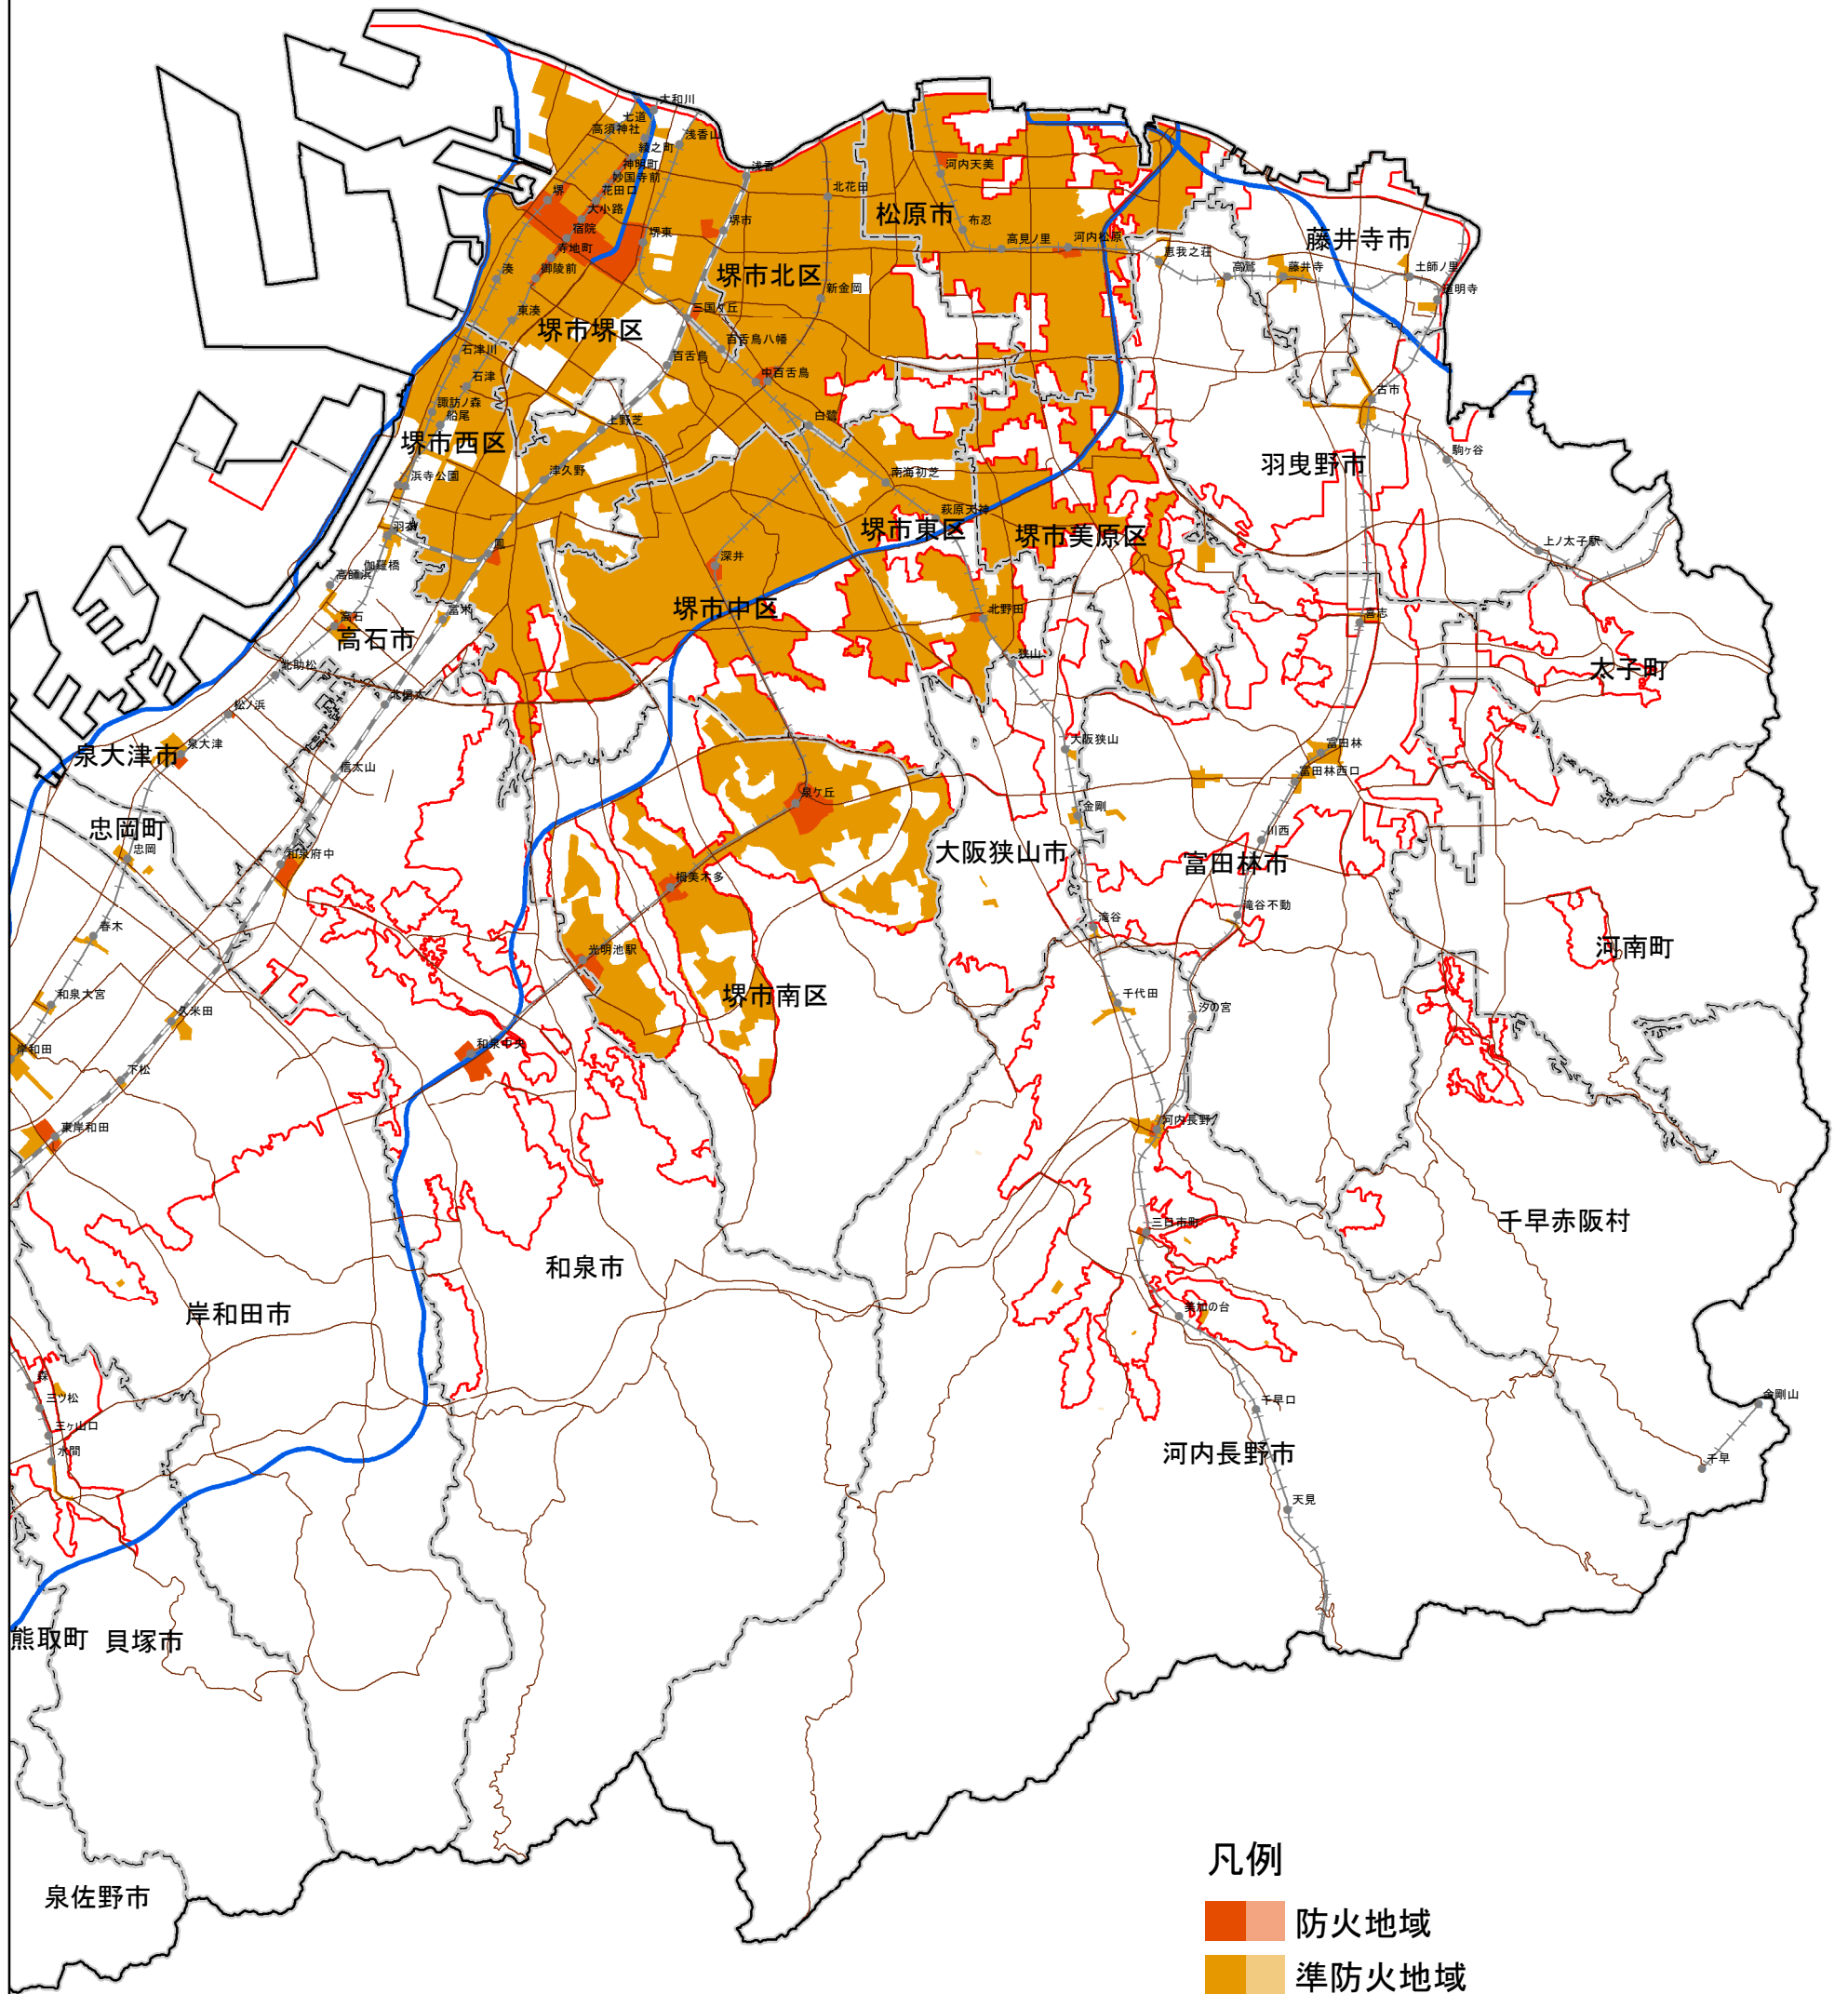

# 防火・準防火地域指定状況(H24)

南部大阪都市計画区域(1/2)

## 凡例

- 防火地域
- 準防火地域

※高石市については、平成25年4月1日時点を示す。

- 都市計画区域界
- 市町村界
- 市街化区域界
- 鉄道・ケーブル駅
- JR線
- 私鉄
- 高速道路
- 一般国道・幹線道路