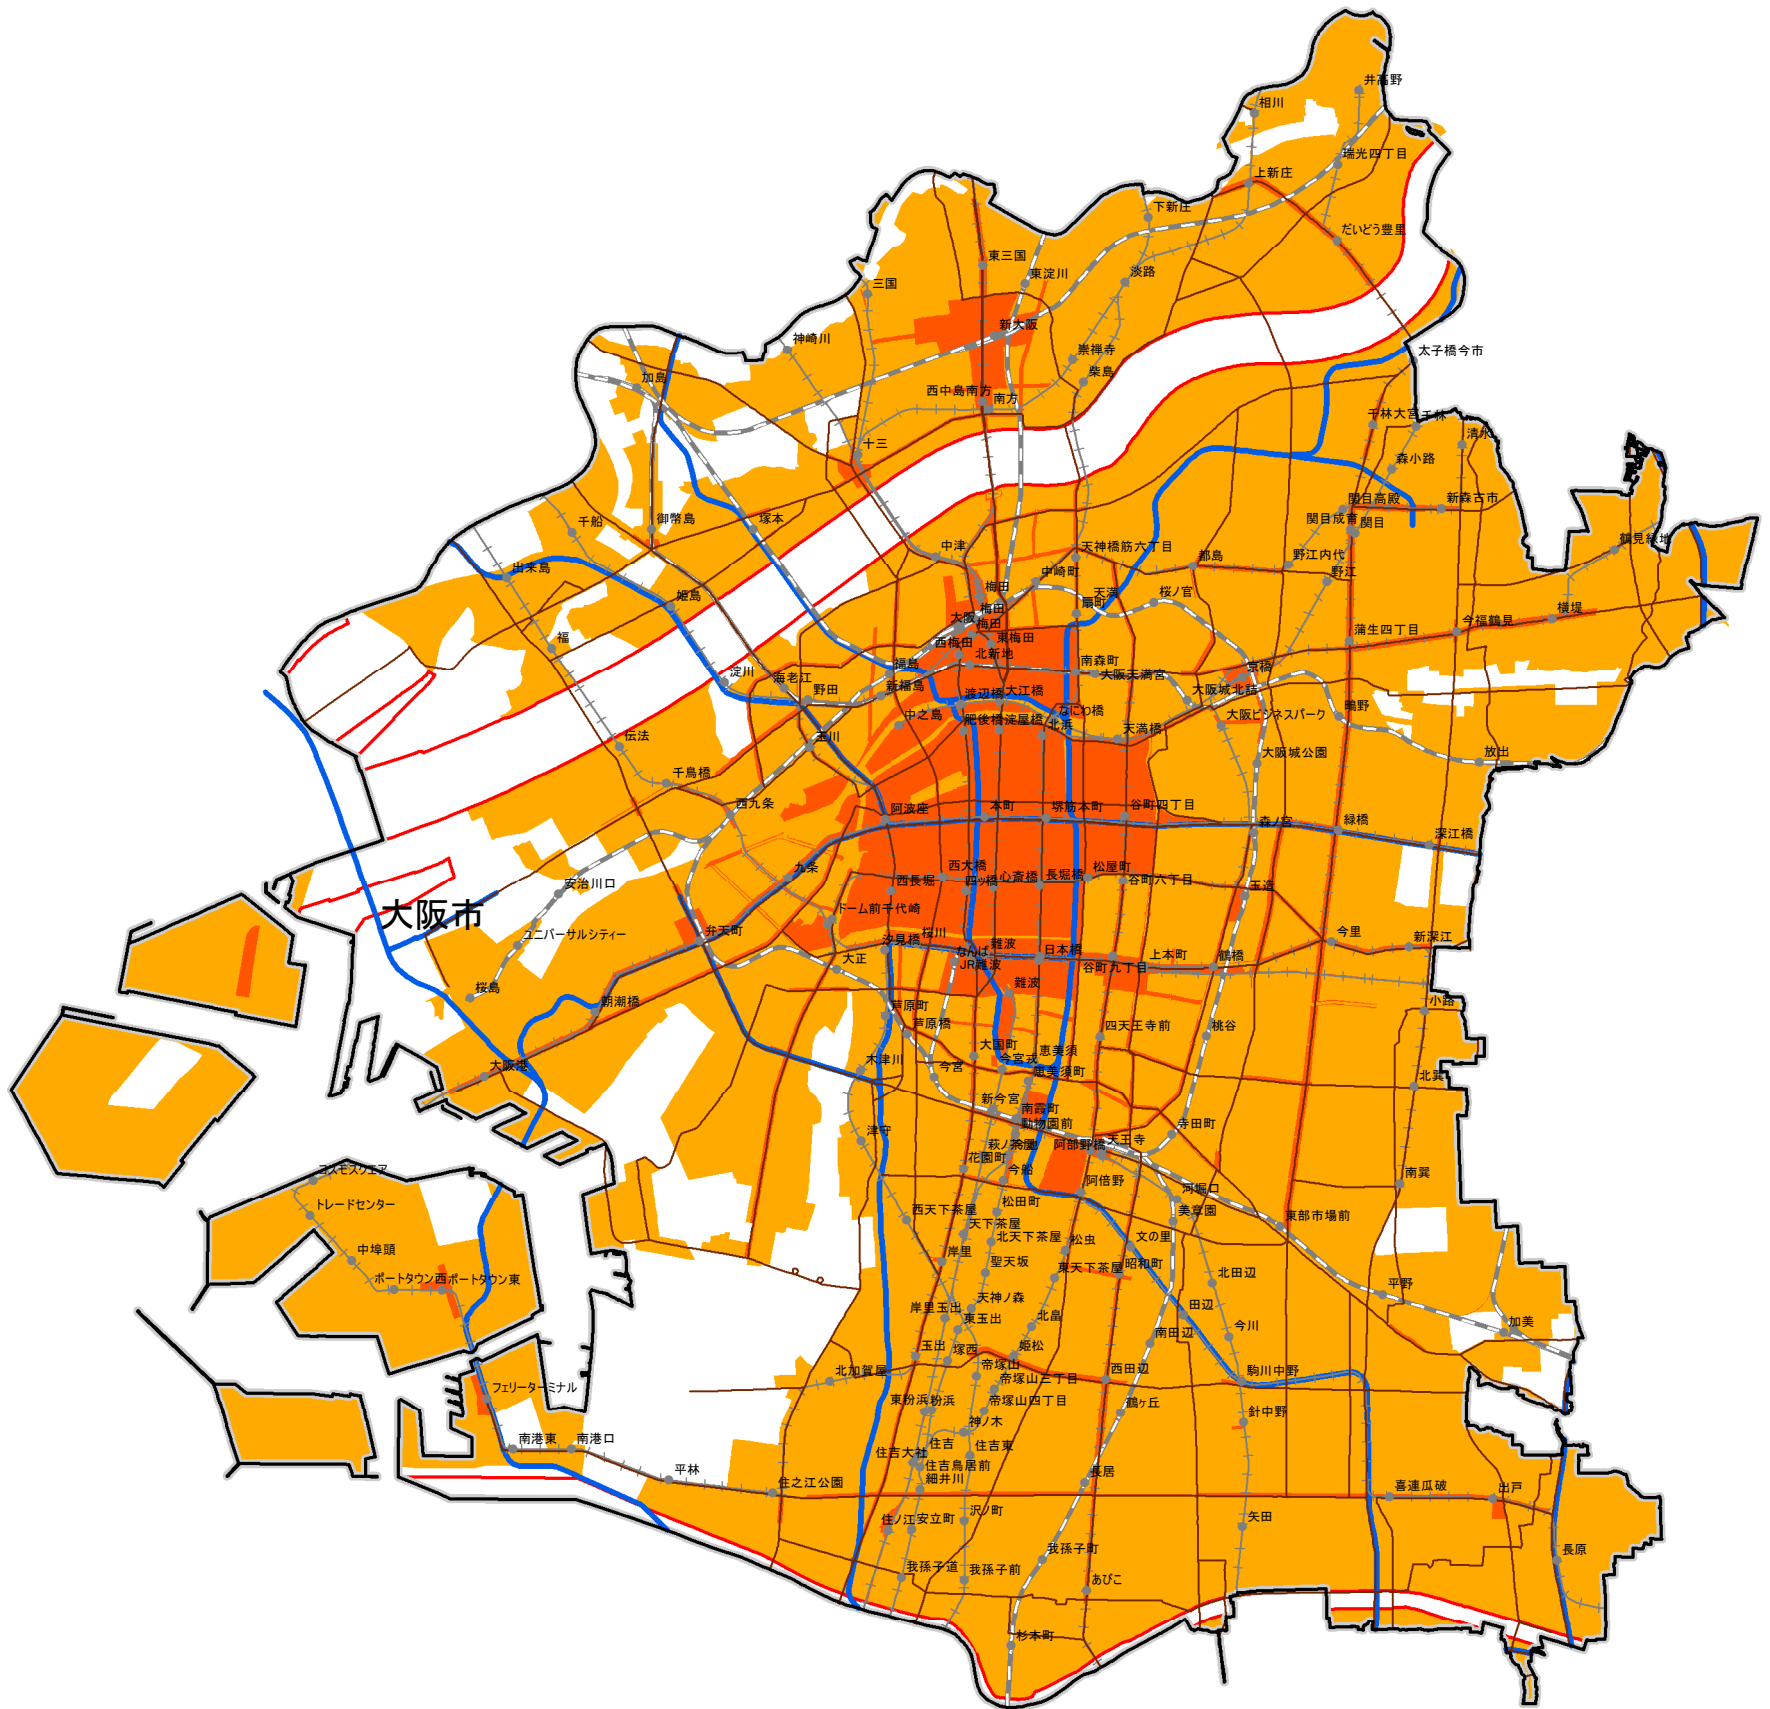

# 防火・準防火地域指定状況(H24)

大阪都市計画区域

凡例

- 防火地域
- 準防火地域

- 都市計画区域界
- 市町村界
- 市街化区域界
- 鉄道・ケーブル駅
- JR線
- 私鉄
- 高速道路
- 一般国道・幹線道路