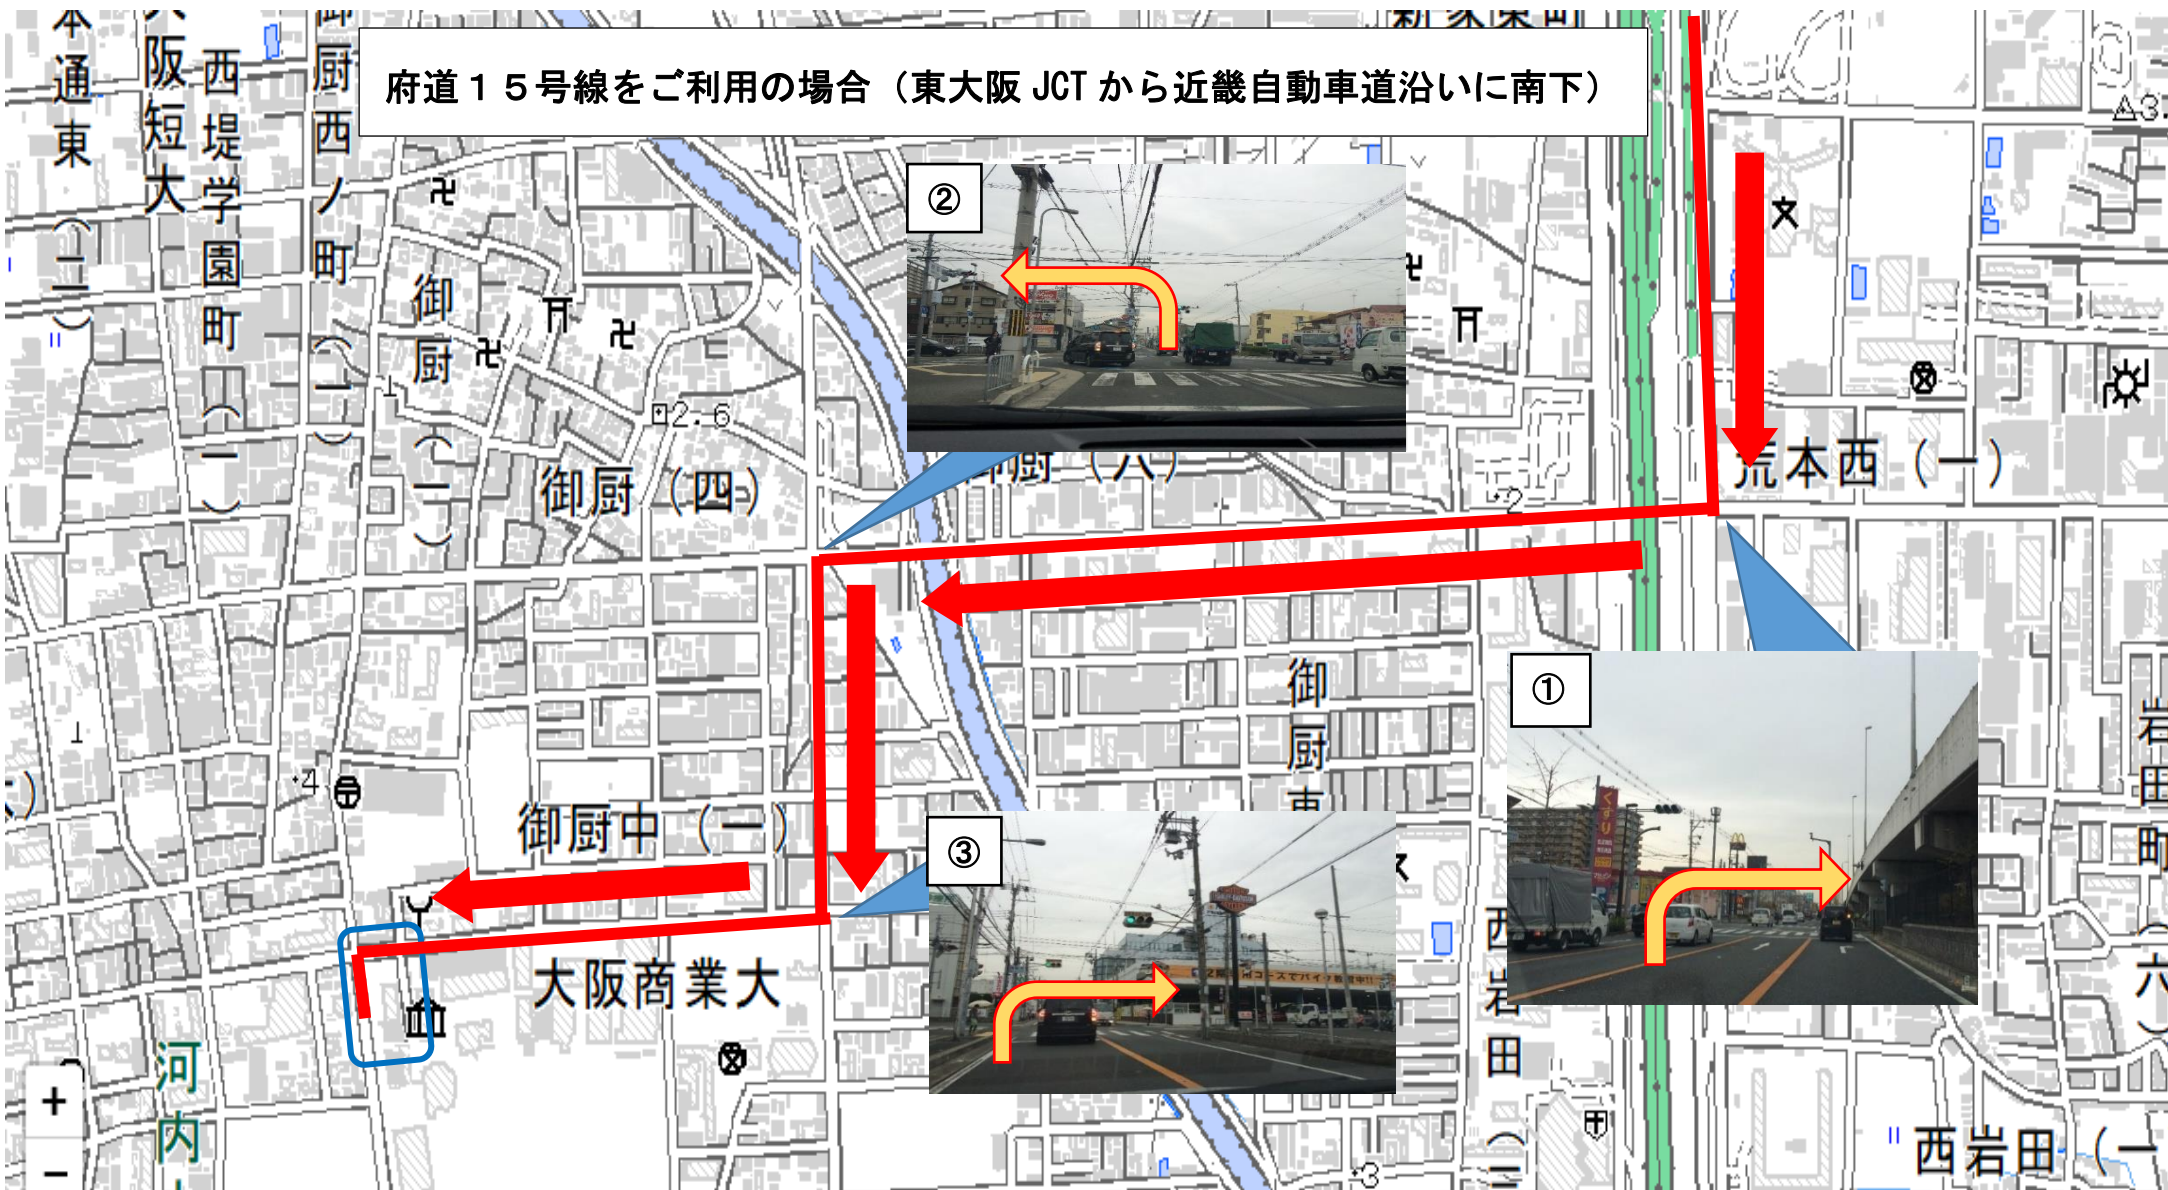

府道15号線をご利用の場合（東大阪 JCT から近畿自動車道沿いに南下）

- ① 東大阪 JCT から近畿自動車道沿いに南下するとすぐのところの「意岐部東」の交差点を右折します（「くすり」の看板が目印です）。
- ② 府道15号線を西に向かい「御厨」の交差点を左折します。
- ③ さらに府道2号線を南下し、八戸ノ里ドライビングスクールのある角（「御厨東」）を右折すると、左手側に大阪商業大学があり、右手に西消防署が見えると、交差点の左手側角が中河内府税事務所です。  
（電子国土基本図データ（国土地理院）(<http://maps.gsi.go.jp>)より引用）