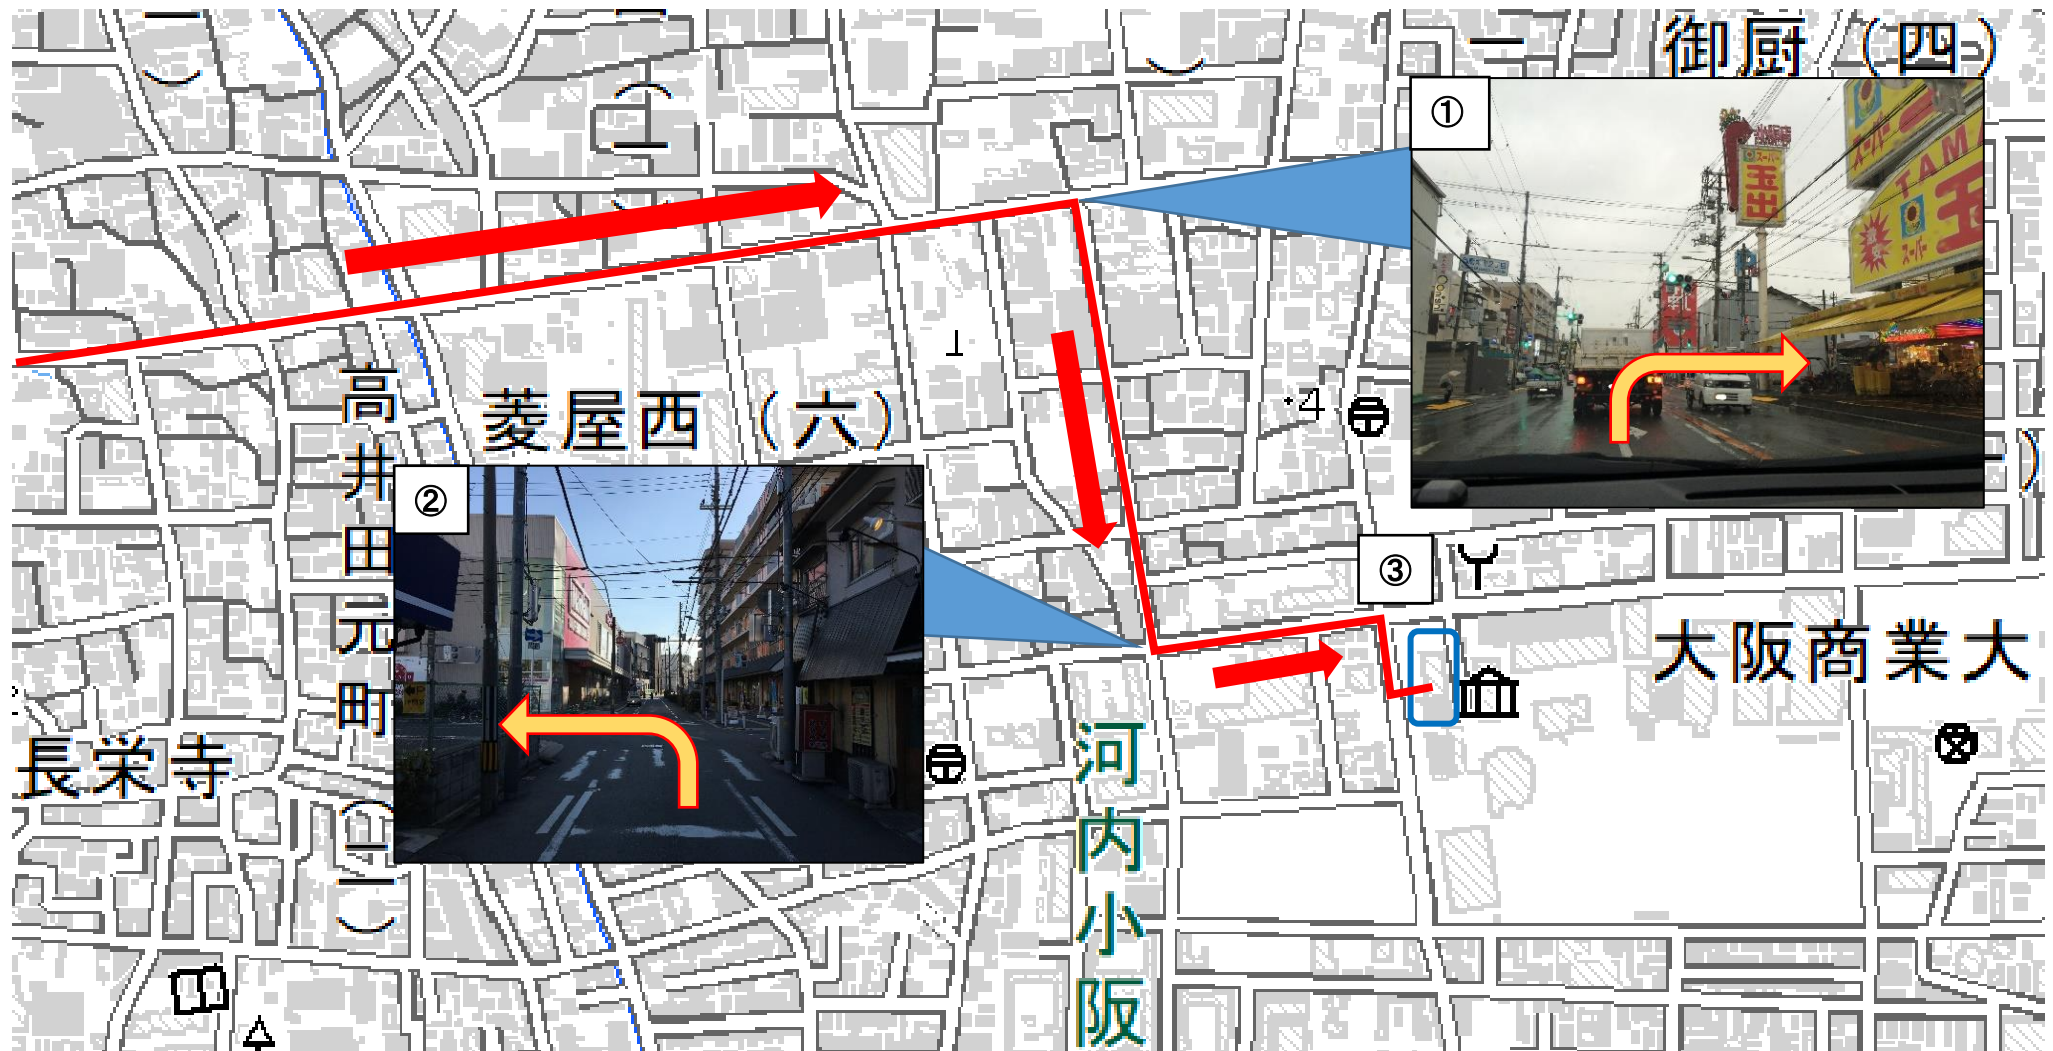

府道702号線をご利用の場合（今里・深江方面より東に向かう）

- ① 府道702号線を、東高井田・高井田橋中の交差点を越えて直進し、スーパー玉出がある角を右折します。
- ② 一方通行の道を直進し、マックスバリュが左斜向かいに見える信号を、左折します。
- ③ 1つ目の信号を右折すると、左手側が中河内府税事務所です。

（電子国土基本図データ（国土地理院）(<http://maps.gsi.go.jp>)より引用）