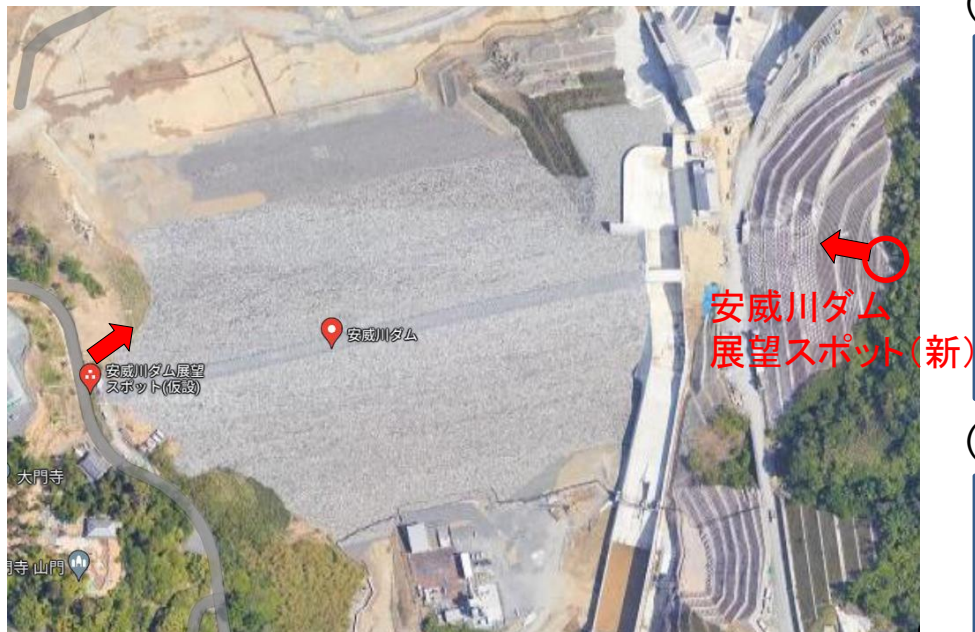

### <現行>ダムを眺める安威川ダム展望スポット

## 変更② 安威川ダムを眺めるビュースポットの位置の変更について(調整中)

(パターン1)

既選定のビュースポットと概ね同じ視点場、眺めとなる、「近接道路(=市道)」を新たなビュースポットとし、位置及び名称の変更を行う

(ビュースポットの様子)

(ビュースポットからの眺め)

### ビュースポットの名称

ダムを眺める安威川ダム展望スポット

安威川ダムを眺める市道

## 変更② 安威川ダムを眺めるビュースポットの位置の変更について(調整中)

(パターン2)

新たに「安威川ダムを眺める展望スポット」が整備されたことを踏まえ、ビュースポットの位置の変更を行う

(ビュースポットの様子)

(ビュースポットからの眺め)