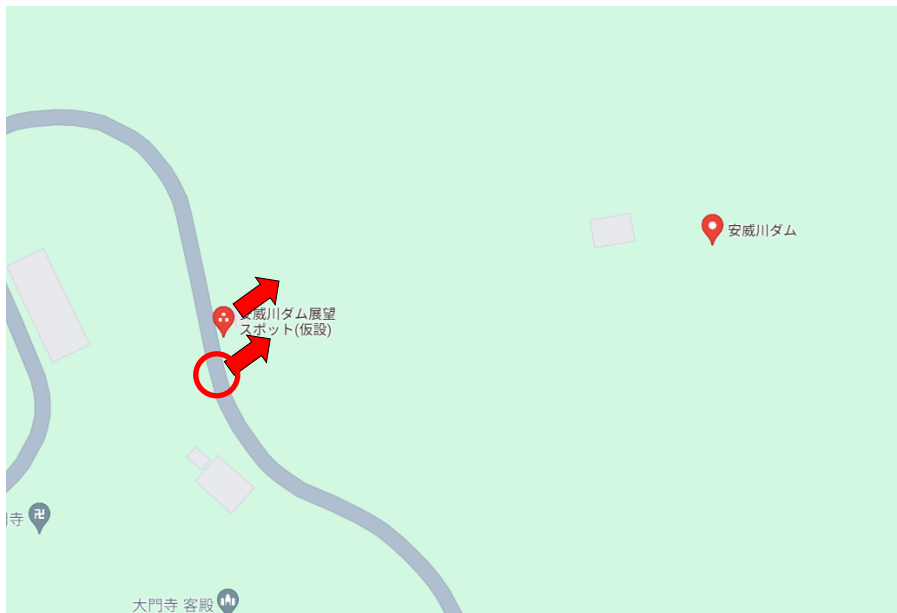

変更② 安威川ダムを眺めるビュースポットの位置の変更について(調整中)

(パターン1)

既選定のビュースポットと概ね同じ視点場、眺めとなる、「近接道路(=市道)」を新たなビュースポットとし、位置及び名称の変更を行う