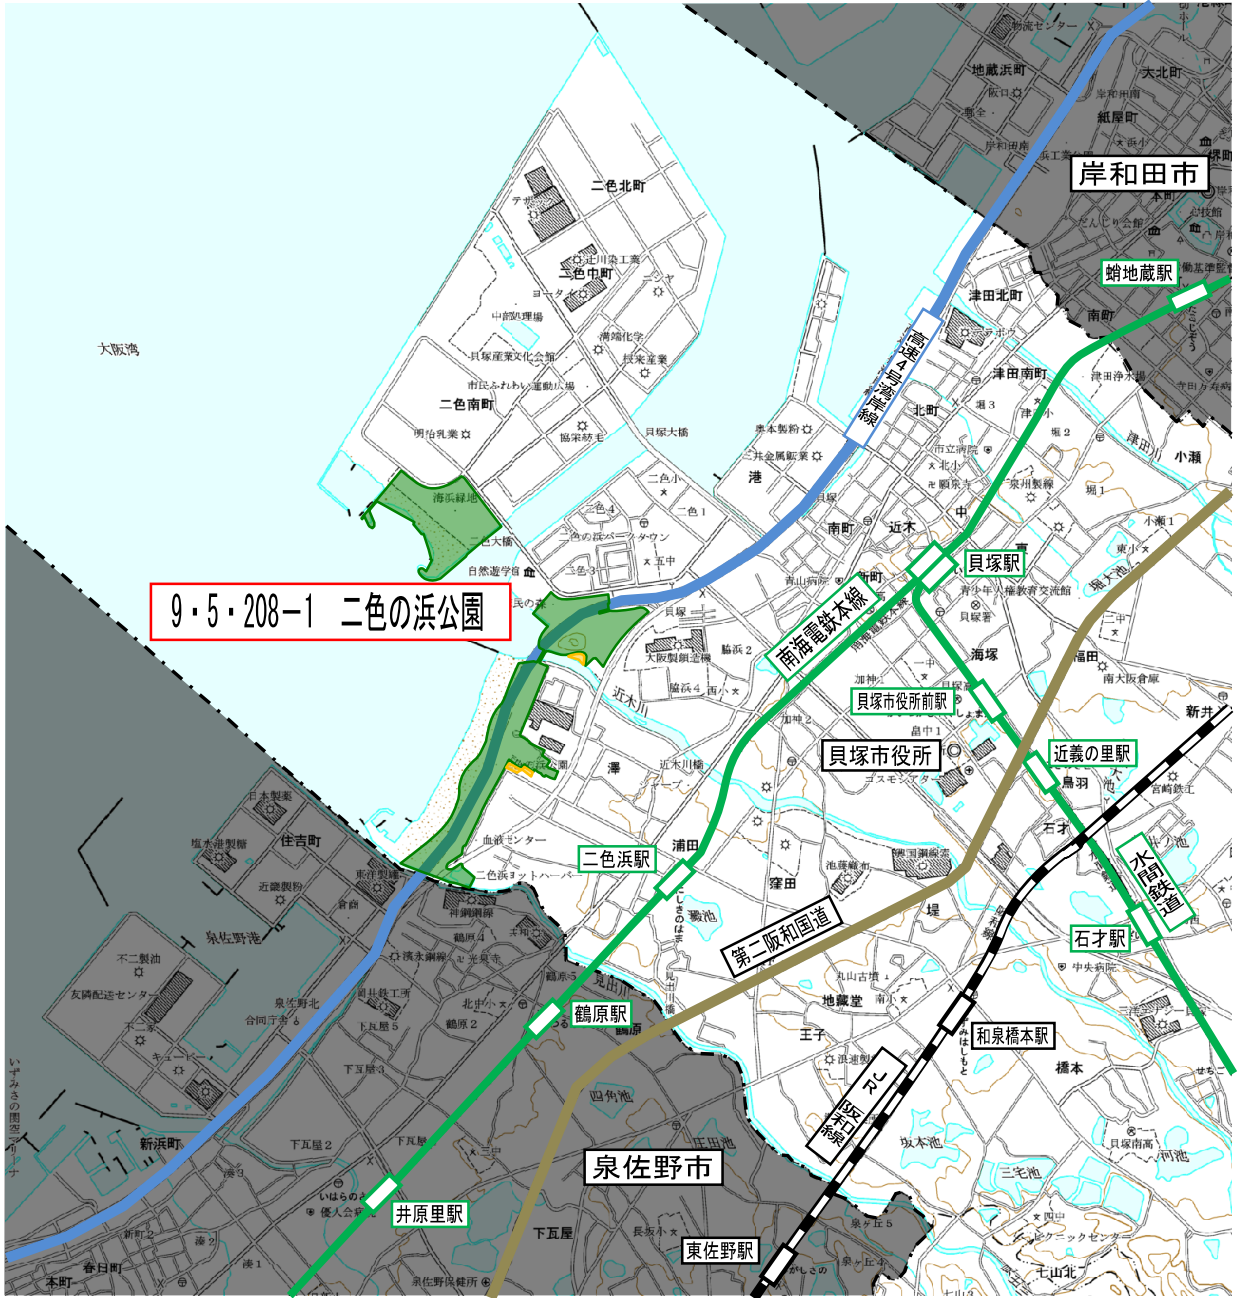

南部大阪都市計画公園の変更

位置図

南部大阪都市計画区域

【凡例】

廃止する区域	
変更後の区域	