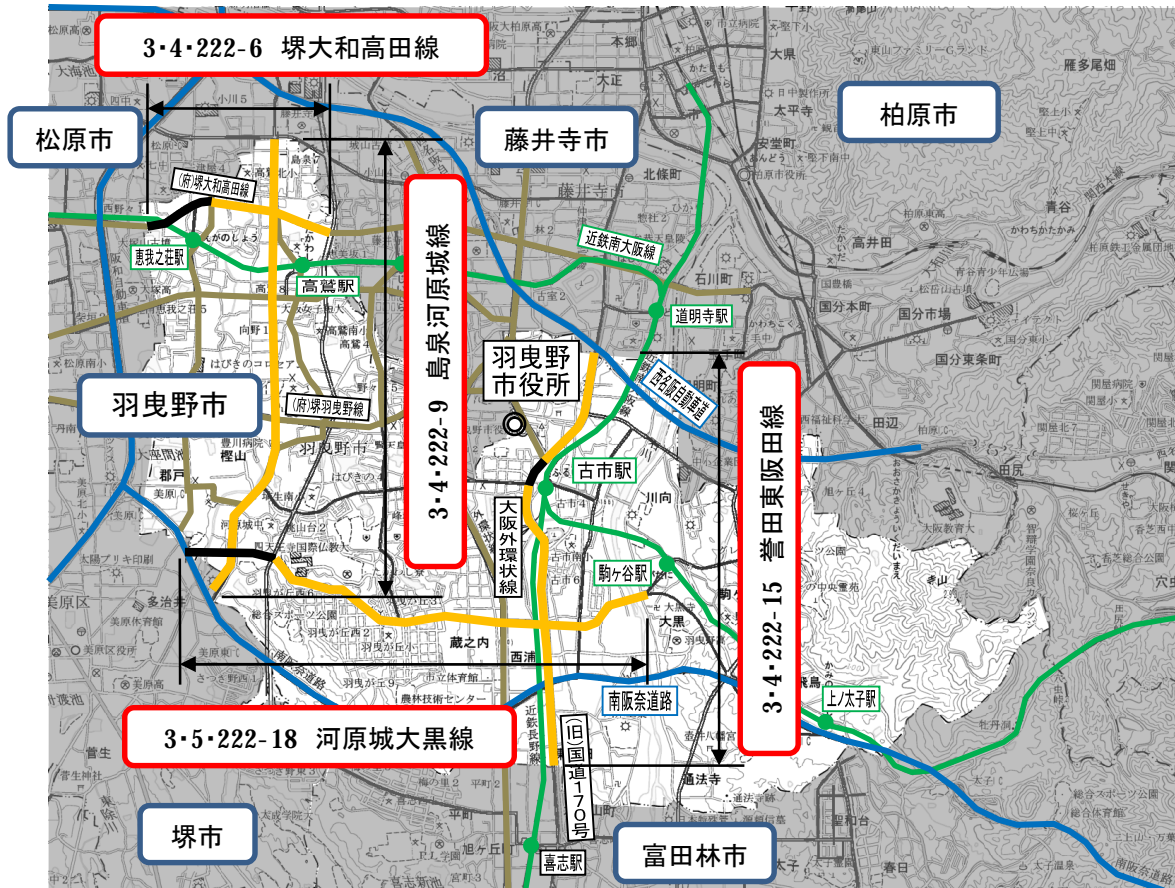

# 南部大阪都市計画道路の変更

位置図

【凡例】

廃止する区域	<span style="color: yellow;">——</span>
変更後の区域	<span style="color: black;">——</span>