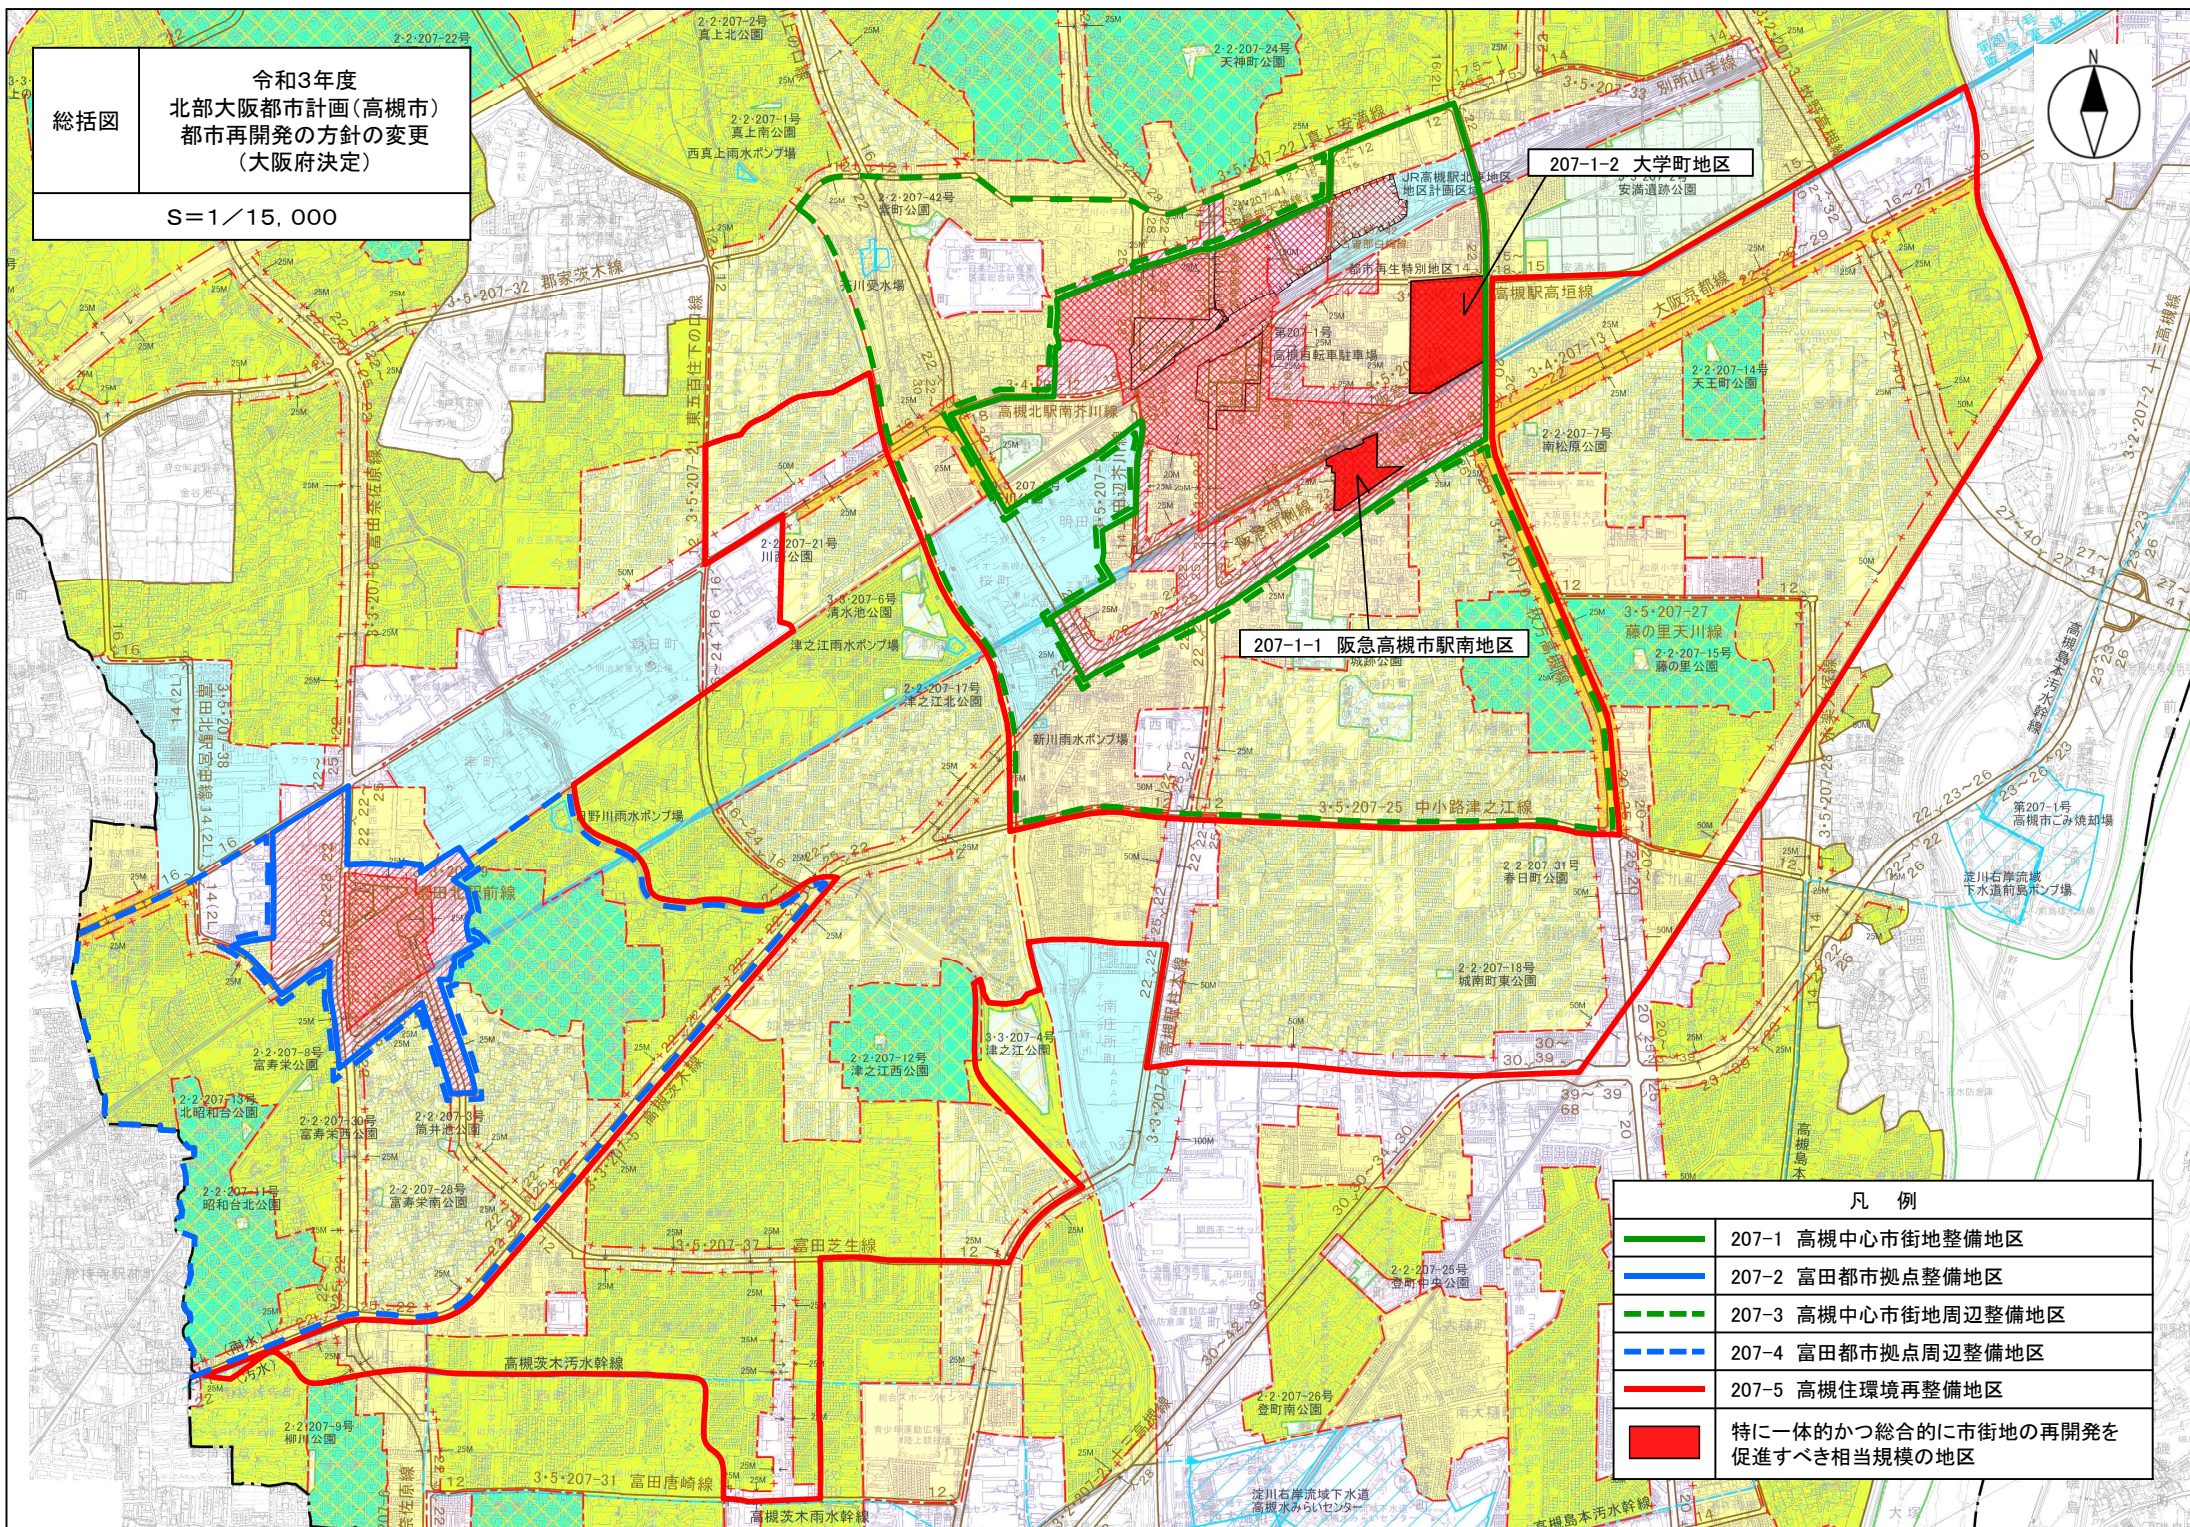

総括図

令和3年度
北部大阪都市計画(高槻市)
都市再開発の方針の変更
(大阪府決定)

S=1/15,000

凡例	
	207-1 高槻中心市街地整備地区
	207-2 富田都市拠点整備地区
	207-3 高槻中心市街地周辺整備地区
	207-4 富田都市拠点周辺整備地区
	207-5 高槻住環境再整備地区
	特に一体的かつ総合的に市街地の再開発を促進すべき相当規模の地区